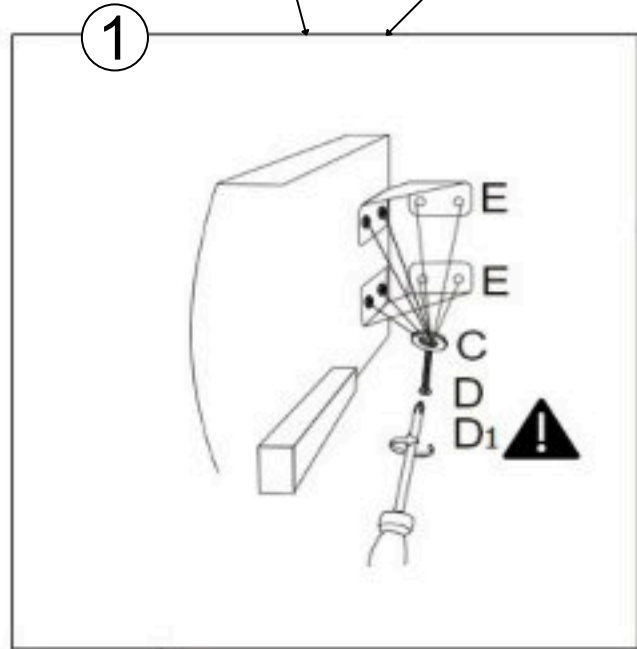

BELANI

ROZKLADANIE
ROZKLÁDÁNÍ/ROZKLADANIE

SKŁADANIE
SKLÁDÁNÍ/SKLADANIE

Maximální výška matrace/Maximálna výška matraca: 25 cm

mebloSoft

Fabrykamebli mebloSoft Spółka z o.o.
 ul. Meblarska 1, 47-300 Krapkowice
 info@meblosoft.com.pl