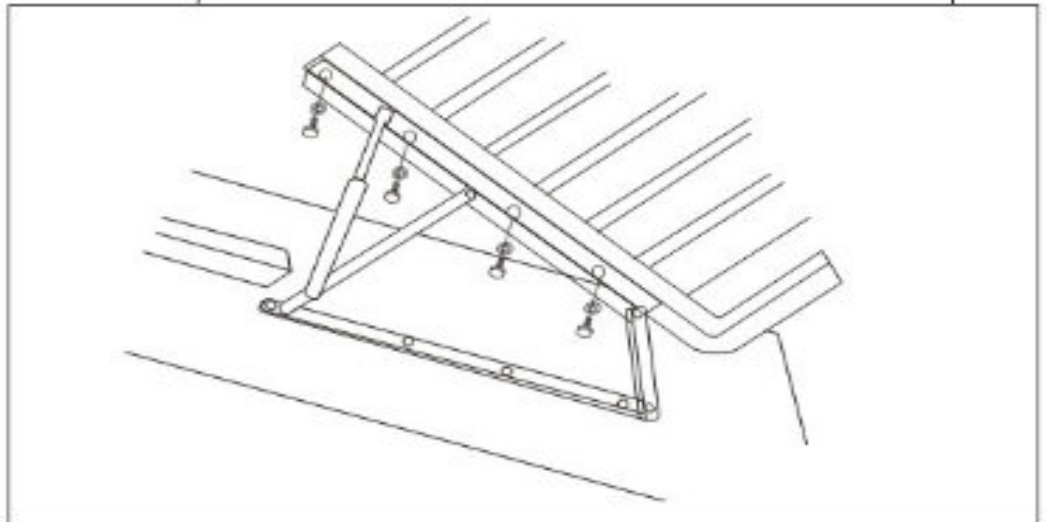

BELANI

ROZKLADANIE
ROZKLÁDÁNÍ/ROZKLADANIE

SKŁADANIE
SKLÁDÁNÍ/SKLADANIE

Maximální výška matrace/Maximálna výška matraca: 25 cm

mebloSoft

Fabrykamebli mebloSoft Spółka z o.o.
 ul. Meblarska 1, 47-300 Krapkowice
 info@meblosoft.com.pl