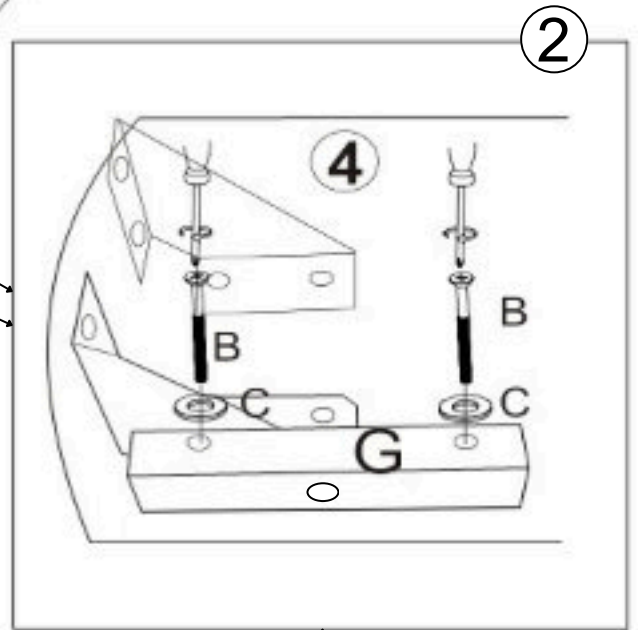

BELANI

ROZKLADANIE
ROZKLÁDÁNÍ/ROZKLADANIE

SKŁADANIE
SKLÁDÁNÍ/SKLADANIE

Maximální výška matrace/Maximálna výška matraca: 25 cm

mebloSoft

Fabrykamebli mebloSoft Spółka z o.o.
 ul. Meblarska 1, 47-300 Krapkowice
 info@meblosoft.com.pl