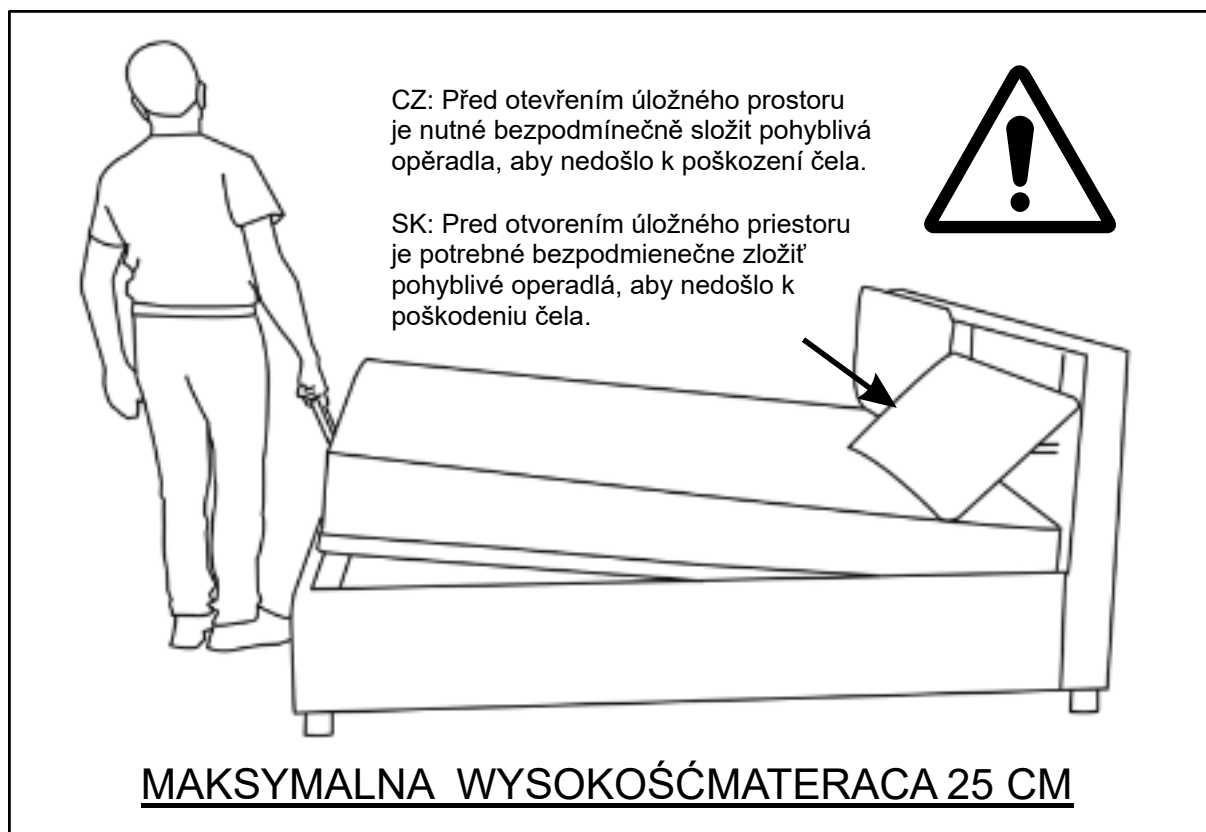

BELANI

ROZKLADANIE
ROZKLÁDÁNÍ/ROZKLADANIE

SKŁADANIE
SKLÁDÁNÍ/SKLADANIE

Maximální výška matrace/Maximálna výška matraca: 25 cm

mebloSoft

Fabrykamebli mebloSoft Spółka z o.o.
 ul. Meblarska 1, 47-300 Krapkowice
 info@meblosoft.com.pl