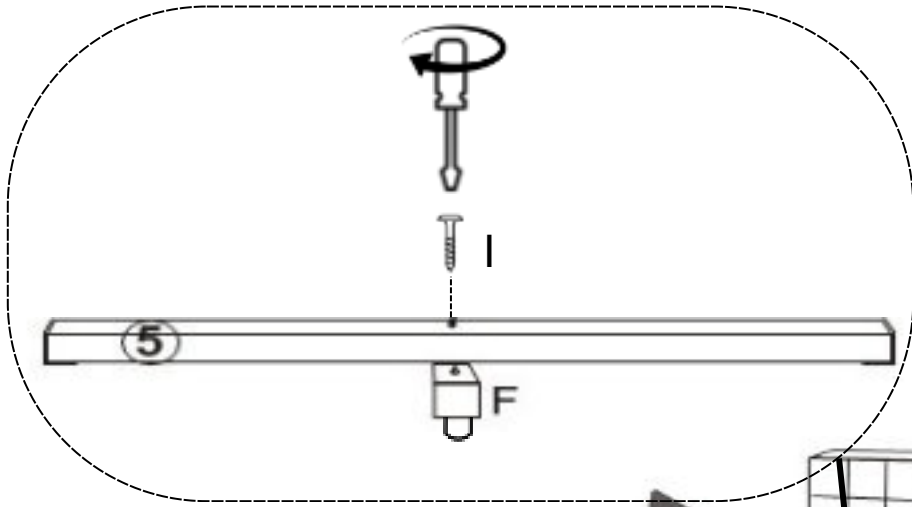

BELANI

ROZKLADANIE
ROZKLÁDÁNÍ/ROZKLADANIE

SKŁADANIE
SKLÁDÁNÍ/SKLADANIE

Maximální výška matrace/Maximálna výška matraca: 25 cm

mebloSoft

Fabrykamebli mebloSoft Spółka z o.o.
 ul. Meblarska 1, 47-300 Krapkowice
 info@meblosoft.com.pl