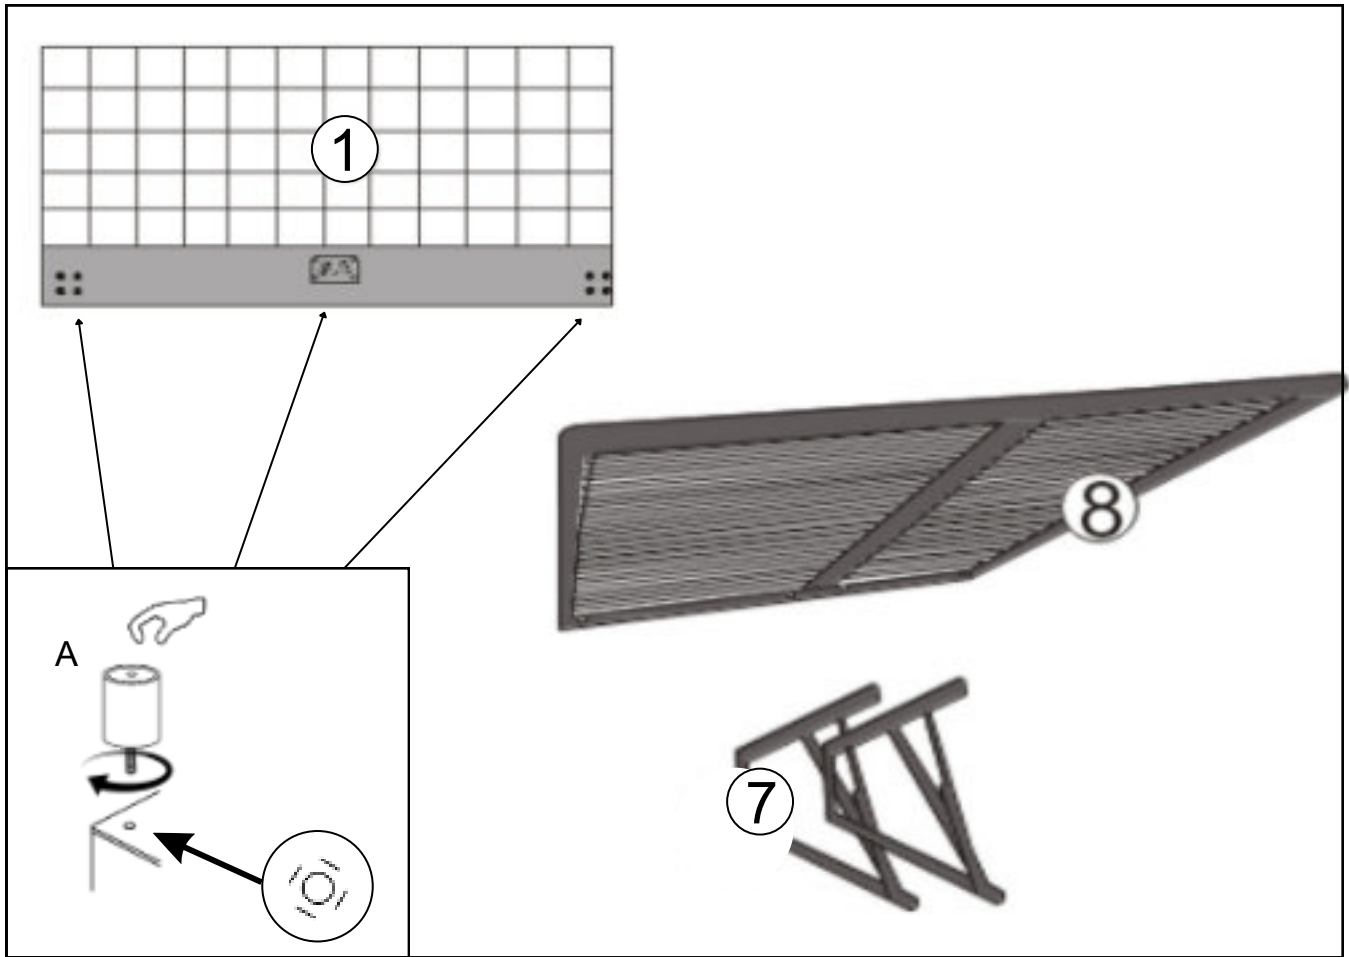

BELANI

ROZKLADANIE
ROZKLÁDÁNÍ/ROZKLADANIE

SKŁADANIE
SKLÁDÁNÍ/SKLADANIE

Maximální výška matrace/Maximálna výška matraca: 25 cm

mebloSoft

Fabrykamebli mebloSoft Spółka z o.o.
 ul. Meblarska 1, 47-300 Krapkowice
 info@meblosoft.com.pl