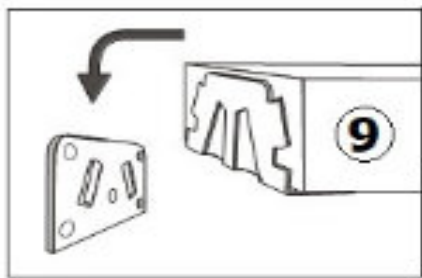

BELANI

ROZKLADANIE
ROZKLÁDÁNÍ/ROZKLADANIE

SKŁADANIE
SKLÁDÁNÍ/SKLADANIE

Maximální výška matrace/Maximálna výška matraca: 25 cm

mebloSoft

Fabrykamebli mebloSoft Spółka z o.o.
 ul. Meblarska 1, 47-300 Krapkowice
 info@meblosoft.com.pl