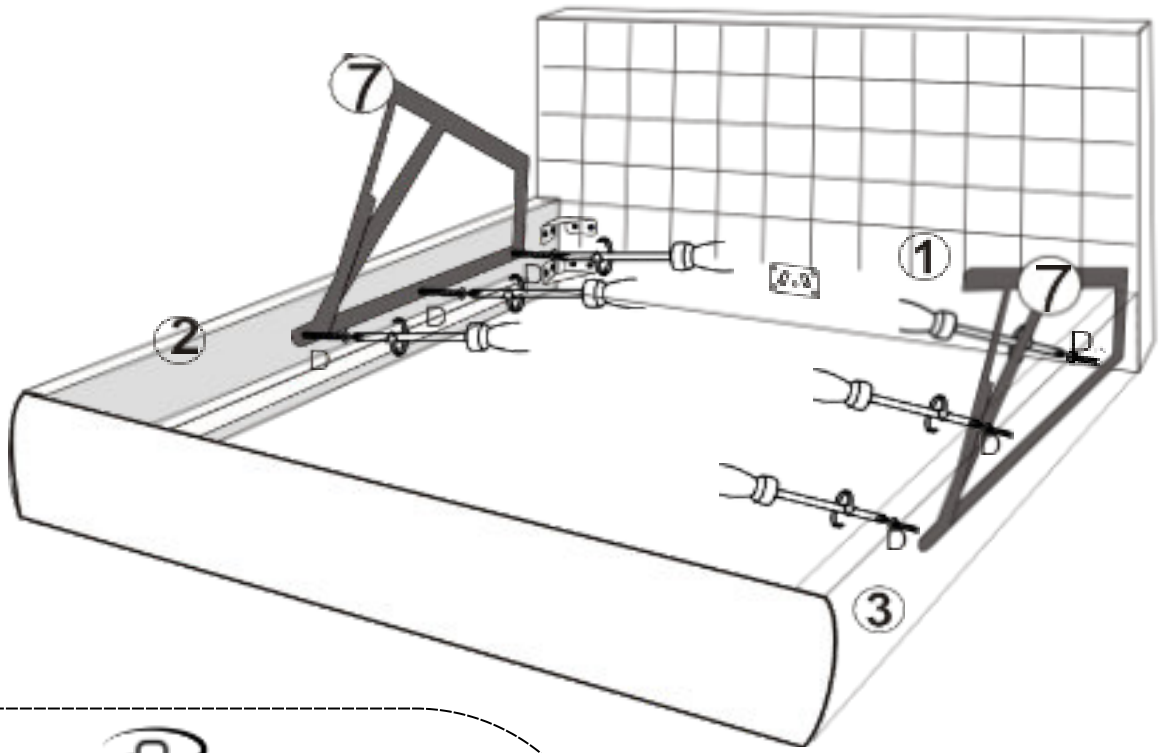

BELANI

ROZKLADANIE
ROZKLÁDÁNÍ/ROZKLADANIE

SKŁADANIE
SKLÁDÁNÍ/SKLADANIE

Maximální výška matrace/Maximálna výška matraca: 25 cm

mebloSoft

Fabrykamebli mebloSoft Spółka z o.o.
 ul. Meblarska 1, 47-300 Krapkowice
 info@meblosoft.com.pl