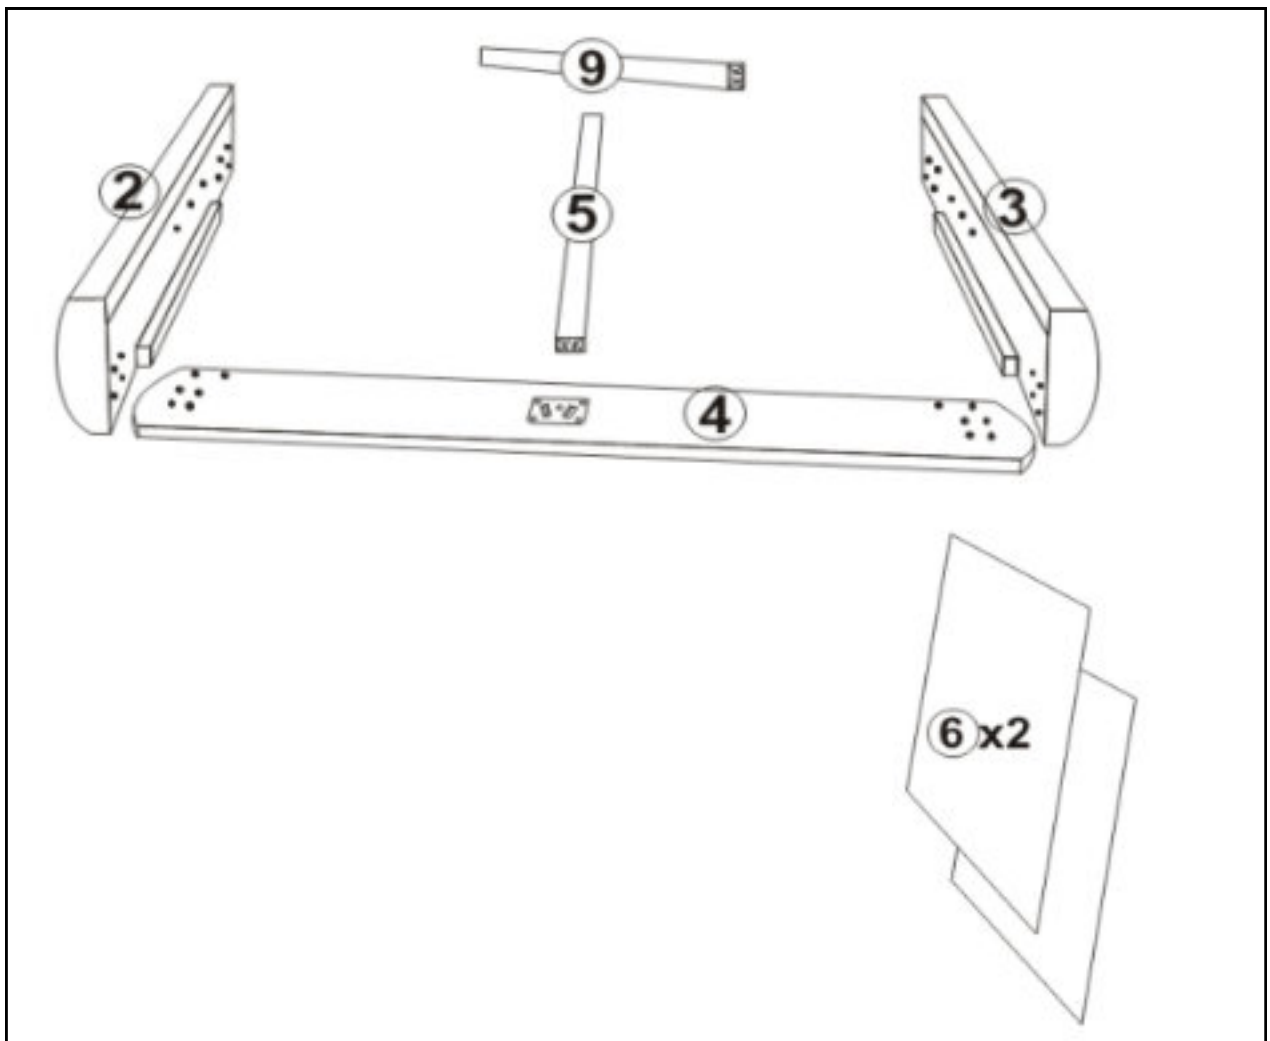

BELANI

ROZKLADANIE
ROZKLÁDÁNÍ/ROZKLADANIE

SKŁADANIE
SKLÁDÁNÍ/SKLADANIE

Maximální výška matrace/Maximálna výška matraca: 25 cm

mebloSoft

Fabrykamebli mebloSoft Spółka z o.o.
 ul. Meblarska 1, 47-300 Krapkowice
 info@meblosoft.com.pl