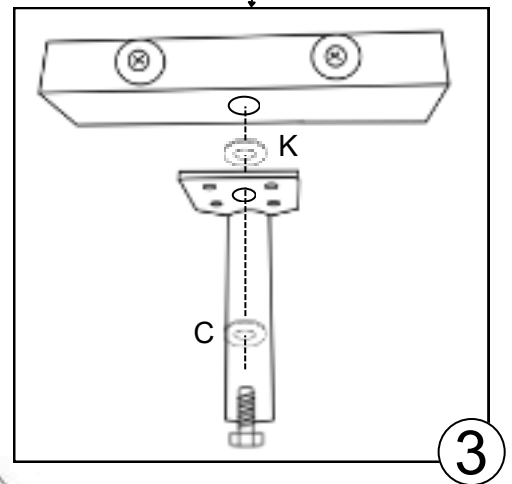

BELANI

ROZKLADANIE
ROZKLÁDÁNÍ/ROZKLADANIE

SKŁADANIE
SKLÁDÁNÍ/SKLADANIE

Maximální výška matrace/Maximálna výška matraca: 25 cm

mebloSoft

Fabrykamebli mebloSoft Spółka z o.o.
 ul. Meblarska 1, 47-300 Krapkowice
 info@meblosoft.com.pl