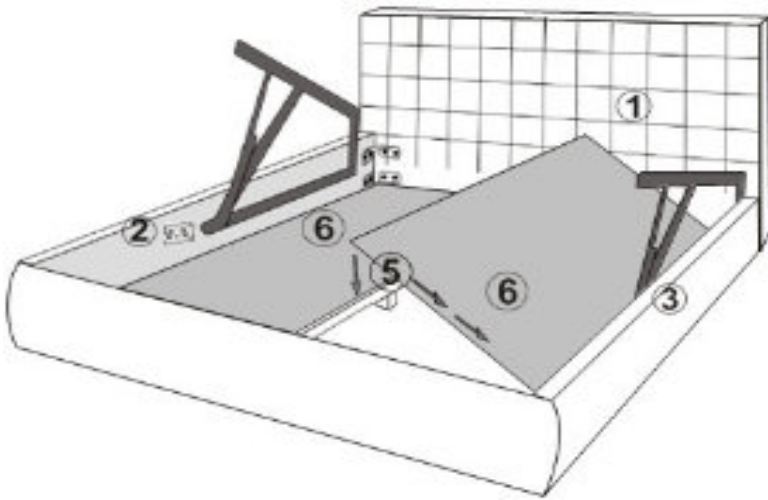

BELANI

ROZKLADANIE
ROZKLÁDÁNÍ/ROZKLADANIE

SKŁADANIE
SKLÁDÁNÍ/SKLADANIE

Maximální výška matrace/Maximálna výška matraca: 25 cm

mebloSoft

Fabrykamebli mebloSoft Spółka z o.o.
 ul. Meblarska 1, 47-300 Krapkowice
 info@meblosoft.com.pl