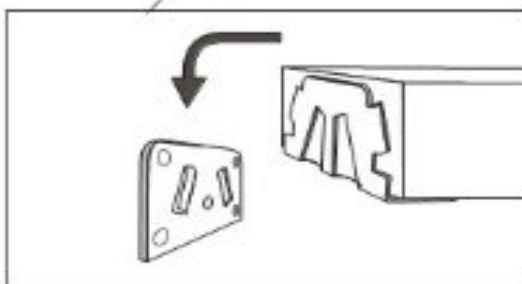

BELANI

ROZKLADANIE
ROZKLÁDÁNÍ/ROZKLADANIE

SKŁADANIE
SKLÁDÁNÍ/SKLADANIE

Maximální výška matrace/Maximálna výška matraca: 25 cm

mebloSoft

Fabrykamebli mebloSoft Spółka z o.o.
 ul. Meblarska 1, 47-300 Krapkowice
 info@meblosoft.com.pl