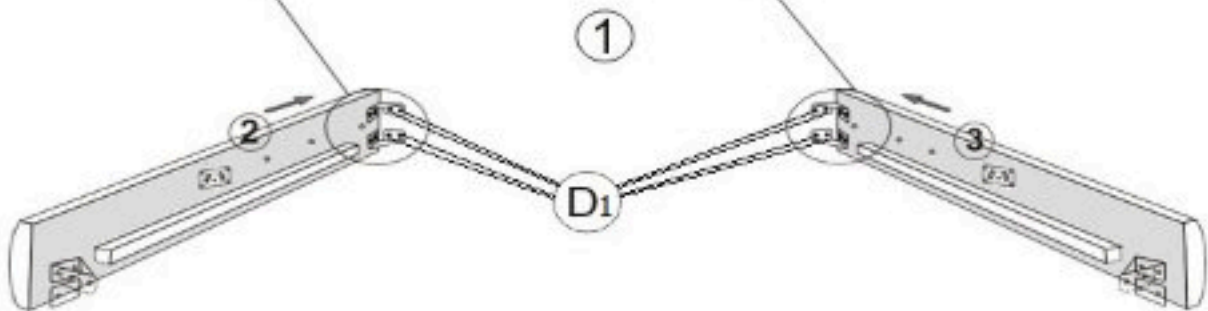

BELANI

ROZKLADANIE
ROZKLÁDÁNÍ/ROZKLADANIE

SKŁADANIE
SKLÁDÁNÍ/SKLADANIE

Maximální výška matrace/Maximálna výška matraca: 25 cm

mebloSoft

Fabrykamebli mebloSoft Spółka z o.o.
 ul. Meblarska 1, 47-300 Krapkowice
 info@meblosoft.com.pl