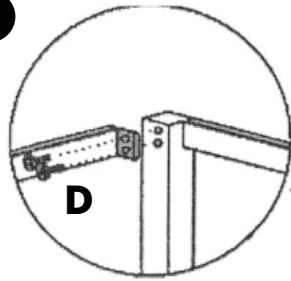

NÁVOD NA MONTÁŽ DUSTIN

A x 1

B x 2

C x 2

D x 8

M6 x 12 mm

E x 8

4 x 12 mm

F x 1

1

2

3