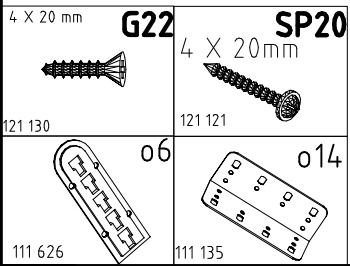

980483

1-2-3-4... ○ ○

 353 018 $\varnothing 8 \times 30$ 6,0 x 12 mm	D	2x
 121 14-8	G4	6x
 121 150 4 X 20 mm	G6	4x
 121 130 4,0 x 15 mm	G22	16x
 121 110	G23	20x

 121 149 $\varnothing 10 \times 13$ mm	G51	4x
 111 112	H	6x
 111 626	o6	6x
 111 627	o7	6x
 111650	o9	1x

 111 135	o14	4x
 121 121 4 X 20mm	SP20	24x
 121128 4 X 30mm	SP30	6x
 129 407 $\varnothing 12$	US	4x
 122620 4 X 27mm	SP27	6x

1

2

3

4

5

6

- 4,0 x 15 mm G23
- 121 110
- 6,0 x 12 mm G4
- 121 148
- 5,0 x 35 mm G51
- 121 149
- G6
- 121 150
- US
- 129 407 ϕ 12

7

- 4 X 20mm SP20
- 121 121

111 627

Modell/Modèle

<121 370>	< G 1 >	<4x>

Änderungen die dem technischen Fortschritt geschuldet sind, behalten wir uns vor!
 Bei nicht vorschriftsmäßiger und/ oder nicht fachmännischer Montage wird bei Personen-
 und/ oder Sachschäden keinerlei Haftung übernommen.
 WIMEX Wohnbedarf Import Export Handels GmbH & CoKG / Postfach 1407/ 49112 Georgsmarienhütte/ Germany
 Tel.:(+49) 05401 8598 0 Fax.:(+49) 05401 8598 33 Mail: service_H@wimex-online.com

1x ①
 1884/1684/1484/x 480
 (1884/1684/1484/x 500)

2x ①
 1884/1684/1484/x 240 x 18

3x ①
 1884/1684/1484/x 160 x 18

1

15mm SP27 4 X 27mm 122620
18mm SP30 4 X 30mm 121128

	L 600
	L 750
	L 3025

L600
L750
L3025