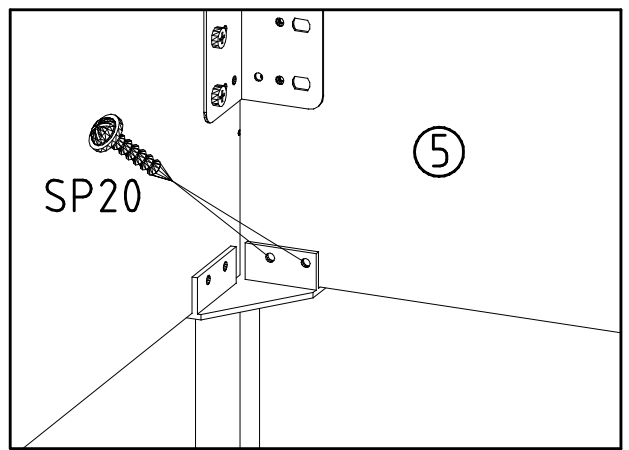

7

- 4 X 20mm SP20
- 121 121

111 627

Modell/Modèle

<121 370>	< G 1 >	<4x>

Änderungen die dem technischen Fortschritt geschuldet sind, behalten wir uns vor!
 Bei nicht vorschriftsmäßiger und/ oder nicht fachmännischer Montage wird bei Personen-
 und/ oder Sachschäden keinerlei Haftung übernommen.
 WIMEX Wohnbedarf Import Export Handels GmbH & CoKG / Postfach 1407/ 49112 Georgsmarienhütte/ Germany
 Tel.:(+49) 05401 8598 0 Fax.:(+49) 05401 8598 33 Mail: service_H@wimex-online.com