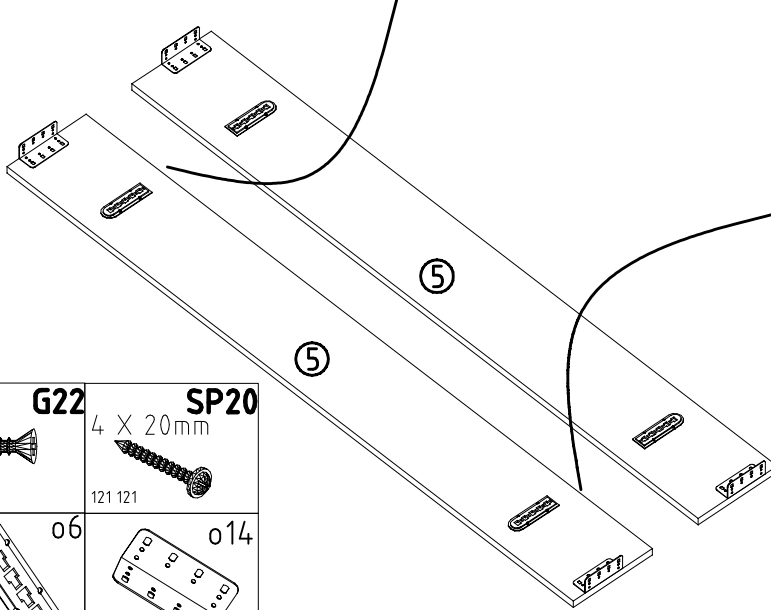

 111 135	o14	4x
 121 121 4 X 20mm	SP20	24x
 121128 4 X 30mm	SP30	6x
 129 407 $\varnothing 12$	US	4x
 122620 4 X 27mm	SP27	6x

1

2

3

4

5

6

- 4,0 x 15 mm G23
- 121 110
- 6,0 x 12 mm G4
- 121 148
- 5,0 x 35 mm G51
- 121 149
- G6
- 121 150
- US
- 129 407 ϕ 12

7

- 4 X 20mm SP20
- 121 121

111 627

Modell/Modèle

<121 370>	< G 1 >	<4x>

Änderungen die dem technischen Fortschritt geschuldet sind, behalten wir uns vor!
 Bei nicht vorschriftsmäßiger und/ oder nicht fachmännischer Montage wird bei Personen-
 und/ oder Sachschäden keinerlei Haftung übernommen.
 WIMEX Wohnbedarf Import Export Handels GmbH & CoKG / Postfach 1407/ 49112 Georgsmarienhütte/ Germany
 Tel.:(+49) 05401 8598 0 Fax.:(+49) 05401 8598 33 Mail: service_H@wimex-online.com

980457

1.

2.

SP27 4 X 27mm 122620 	12x-18x
---------------------------------------	---------

4,0 x 15 mm G23 121 110 	8x
--	----

o16 111 004 	2x
---------------------------	----

?		
2x L3025 (A)	2x L600 (A)	2x L750 (B+C)

1x ①
 1884/1684/1484/x 480
 (1884/1684/1484/x 500)

2x ①
 1884/1684/1484/x 240 x 18

3x ①
 1884/1684/1484/x 160 x 18

1

15mm SP27 4 X 27mm 122620
18mm SP30 4 X 30mm 121128

	L 600
	L 750
	L 3025

L600
L750
L3025