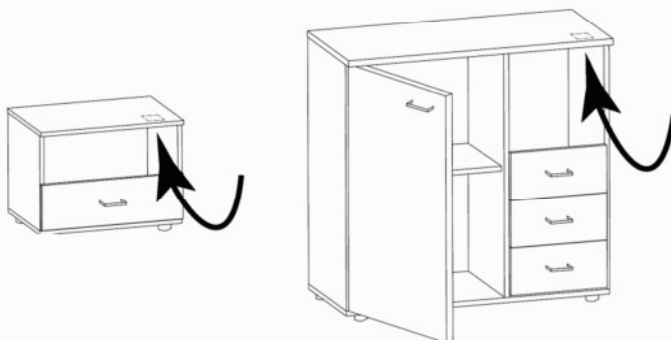

WIMEX Wohnbedarf
Import Export Handelsges mbH & Co. KG
Werner-von-Siemens-Str. 35
D-49124 Georgsmarienhütte - Germany

SAMPLE **23.08.19**
Modellname Produktionsdatum
Model Date of manufacture