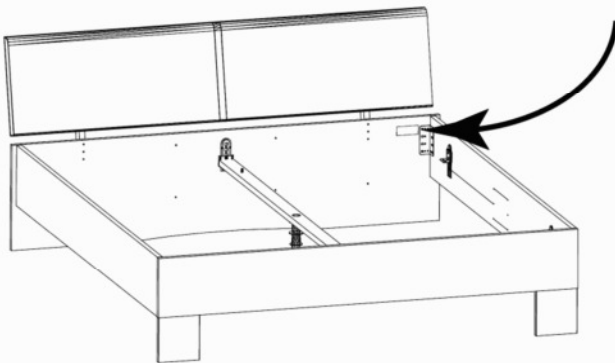

WIMEX Wohnbedarf
Import Export Handelsges mbH & Co. KG
Werner-von-Siemens-Str. 35
D-49124 Georgsmarienhütte - Germany

SAMPLE **23.08.19**
Modellname Produktionsdatum
Model Date of manufacture