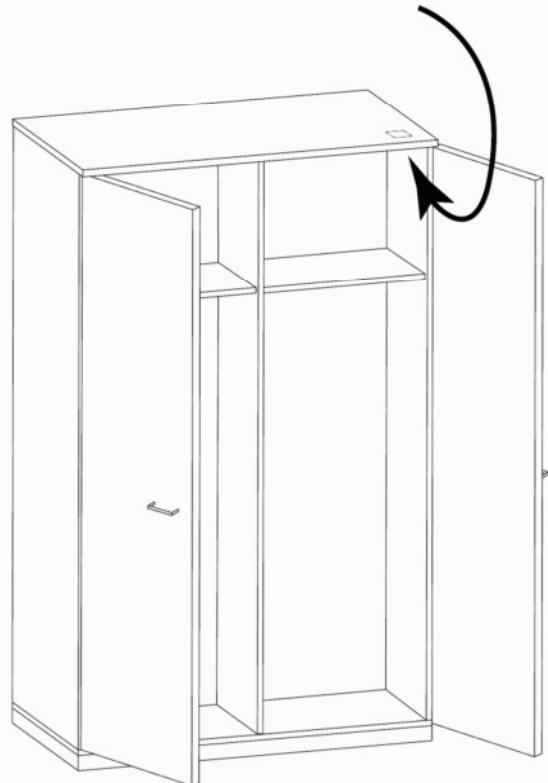

WIMEX Wohnbedarf
Import Export Handelsges mbH & Co. KG
Werner-von-Siemens-Str. 35
D-49124 Georgsmarienhütte - Germany

SAMPLE **23.08.19**
Modellname Produktionsdatum
Model Date of manufacture