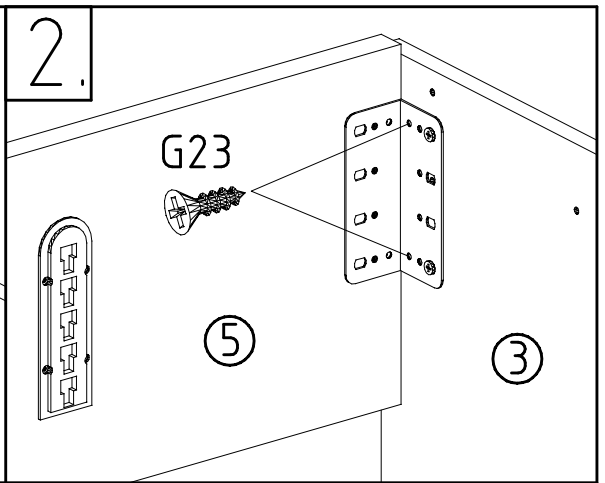

6

- 4,0 x 15 mm G23
- 121 110
- 6,0 x 12 mm G4
- 121 148
- 5,0 x 35 mm G51
- 121 149
- G6
- 121 150
- US
- 129 407 ϕ 12