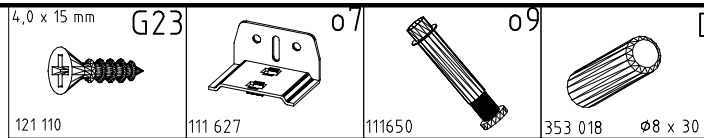

980483

1-2-3-4... ○ ○

 353 018 $\varnothing 8 \times 30$ 6,0 x 12 mm	D	2x
 121 14-8	G4	6x
 121 150 4 X 20 mm	G6	4x
 121 130 4,0 x 15 mm	G22	16x
 121 110	G23	20x

 121 149 $\varnothing 10 \times 13$ mm	G51	4x
 111 112	H	6x
 111 626	o6	6x
 111 627	o7	6x
 111650	o9	1x

 111 135	o14	4x
 121 121 4 X 20mm	SP20	24x
 121128 4 X 30mm	SP30	6x
 129 407 $\varnothing 12$	US	4x
 122620 4 X 27mm	SP27	6x

1

2

3

4

5

6

- 4,0 x 15 mm G23
- 121 110
- 6,0 x 12 mm G4
- 121 148
- 5,0 x 35 mm G51
- 121 149
- G6
- 121 150
- US
- 129 407 ϕ 12

7

- 4 X 20mm SP20
- 121 121

111 627

Modell/Modèle

<121 370>	< G 1 >	<4x>

Änderungen die dem technischen Fortschritt geschuldet sind, behalten wir uns vor!
 Bei nicht vorschriftsmäßiger und/ oder nicht fachmännischer Montage wird bei Personen-
 und/ oder Sachschäden keinerlei Haftung übernommen.
 WIMEX Wohnbedarf Import Export Handels GmbH & CoKG / Postfach 1407/ 49112 Georgsmarienhütte/ Germany
 Tel.:(+49) 05401 8598 0 Fax.:(+49) 05401 8598 33 Mail: service_H@wimex-online.com