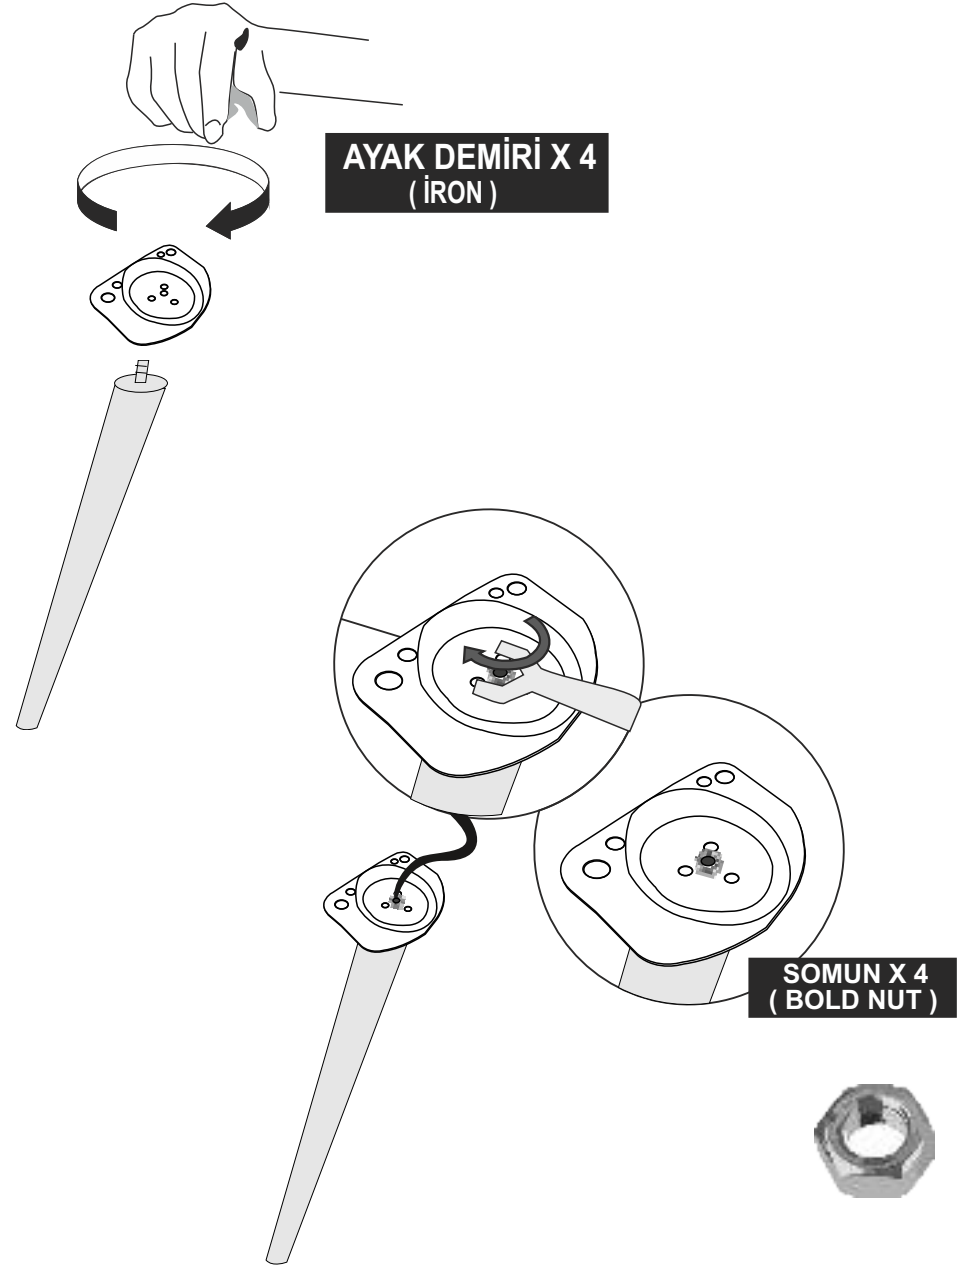

Jídelní židle/Jedálenská stolička VINA, VINA2

Montáž by měla být prováděna dvěma osobami. /Montáž by měla být vykonávána dvěma osobami.

Některé potřeby k montáži (není součástí balení)/Některé nástroje potřebné na montáž (nie sú súčasťou balenia)

SEZNAM PŘÍSLUŠENSTVÍ//ZOZNAM PRÍSLUŠENSTVA

			
AYAK DEMİRİ X 4 (IRON)	AHŞAP AYAK X 4 (FURNITURE LEG)	SOMUN X 4 (BOLT NUT)	6x15 VİDA X 16 (6x15 SCREW)
			
ANAHTAR X 1 (WRENCH)			

* PŘÍSLUŠENSTVÍ UPEVNĚTE PODLE NÁVODU PŘI INSTALACI PRODUKTU POSTUPUJTE PODLE INSTALAČNÍHO PORADÍ./* PRÍSLUŠENSTVO PRIPEVNITE PODĽA NÁVODU. PRI INŠTALÁCII VÝROBKU POSTUPUJTE PODĽA INŠTALAČNÉHO PORADIA.

2

3

4

5