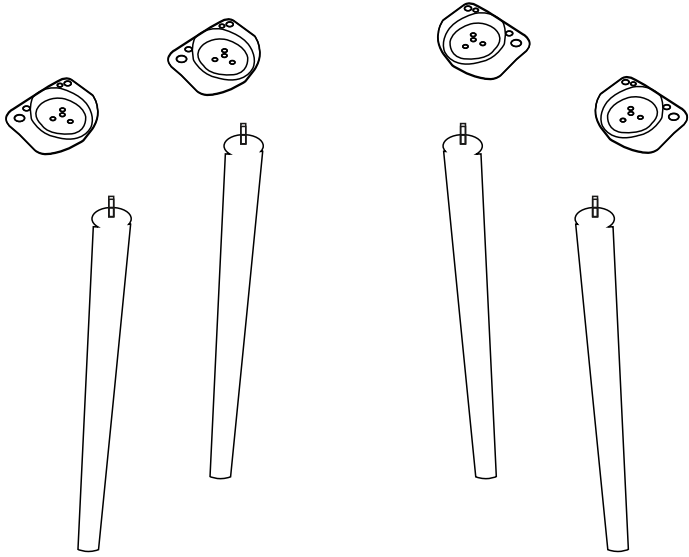

Jídelní židle/Jedálenská stolička VINA, VINA2

Montáž by měla být prováděna dvěma osobami. /Montáž by měla být vykonávána dvěma osobami.

Některé potřeby k montáži (není součástí balení)/Některé nástroje potřebné na montáž (nie sú súčasťou balenia)

SEZNAM PŘÍSLUŠENSTVÍ//ZOZNAM PRÍSLUŠENSTVA

			
AYAK DEMİRİ X 4 (IRON)	AHŞAP AYAK X 4 (FURNITURE LEG)	SOMUN X 4 (BOLT NUT)	6x15 VİDA X 16 (6x15 SCREW)
			
ANAHTAR X 1 (WRENCH)			

* PŘÍSLUŠENSTVÍ UPEVNĚTE PODLE NÁVODU PŘI INSTALACI PRODUKTU POSTUPUJTE PODLE INSTALAČNÍHO PORADÍ./* PRÍSLUŠENSTVO PRIPEVNITE PODĽA NÁVODU. PRI INŠTALÁCII VÝROBKU POSTUPUJTE PODĽA INŠTALAČNÉHO PORADIA.