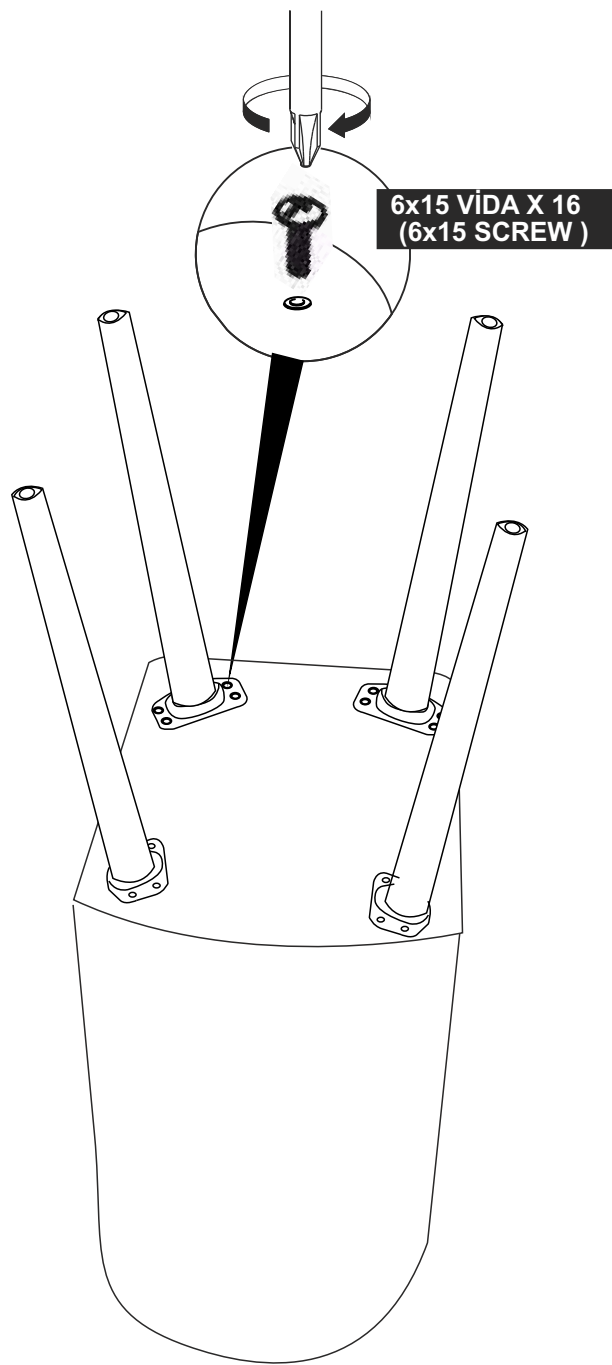

SEZNAM PŘÍSLUŠENSTVÍ//ZOZNAM PRÍSLUŠENSTVA

			
AYAK DEMİRİ X 4 (IRON)	AHŞAP AYAK X 4 (FURNITURE LEG)	SOMUN X 4 (BOLT NUT)	6x15 VİDA X 16 (6x15 SCREW)
			
ANAHTAR X 1 (WRENCH)			

* PŘÍSLUŠENSTVÍ UPEVNĚTE PODLE NÁVODU PŘI INSTALACI PRODUKTU POSTUPUJTE PODLE INSTALAČNÍHO PORADÍ./* PRÍSLUŠENSTVO PRIPEVNITE PODĽA NÁVODU. PRI INŠTALÁCII VÝROBKU POSTUPUJTE PODĽA INŠTALAČNÉHO PORADIA.

2

3

4

5