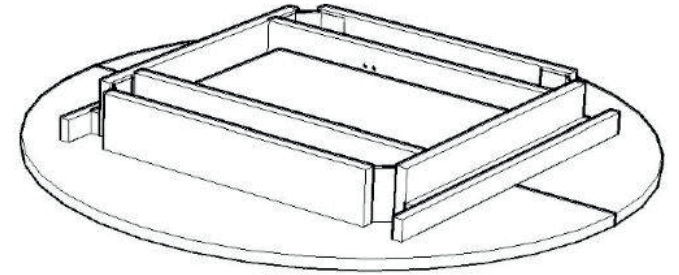

# Jídelní stůl / Jedálenský stôl OLIVE

SEZNAM P ÍSLUENSTVÍ//ZOZNAM PRÍSLUENSTVA

 <b>HM02375</b> M6x20 ÇEKTİRME ALYAN VİDA x 8 (6X20 SCREW)	 <b>HM02095</b> YAPIŞKAN KEÇE X 4 (FOOT SEAL)	 <b>HM02262</b> 71,6 AĞSAP AYAK 8'LİK FREZELİ X 4 (FURNITURE LEG)	 <b>HM02376</b> 4 MM ALYAN ANAHTAR x 1 (4 MM KEY)
--	---	---	--

M6x20 ÇEKTİRME ALYAN VİDA x 8  
(6X20 SCREW)

1

2