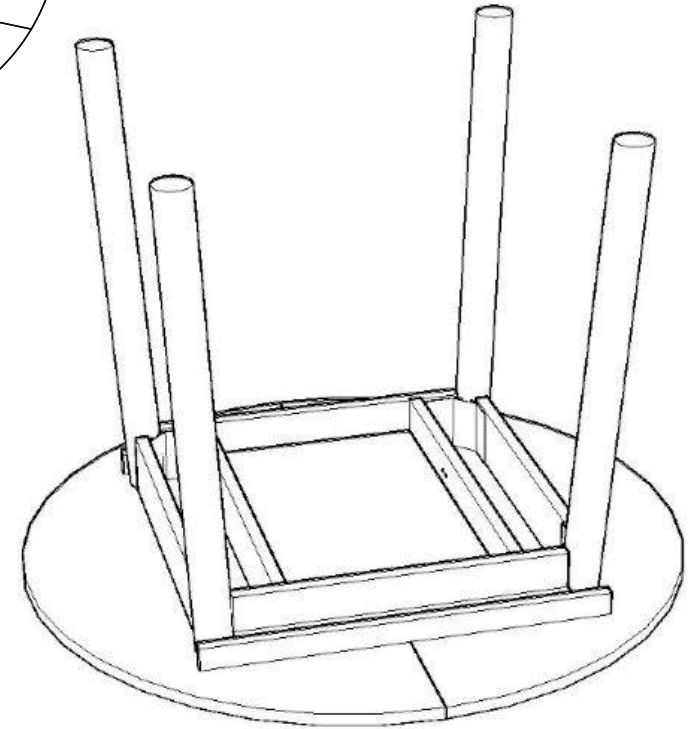

# Jídelní stůl / Jedálenský stôl OLIVE

SEZNAM P ÍSLUENSTVÍ//ZOZNAM PRÍSLUENSTVA

 <b>HM02375</b> M6x20 ÇEKTİRME ALYAN VİDA x 8 (6X20 SCREW)	 <b>HM02095</b> YAPIŞKAN KEÇE X 4 (FOOT SEAL)	 <b>HM02262</b> 71,6 AĞSAP AYAK 8'LİK FREZELİ X 4 (FURNITURE LEG)	 <b>HM02376</b> 4 MM ALYAN ANAHTAR x 1 (4 MM KEY)
--	---	---	--

M6x20 ÇEKTİRME ALYAN VİDA x 8  
(6X20 SCREW)

1

2