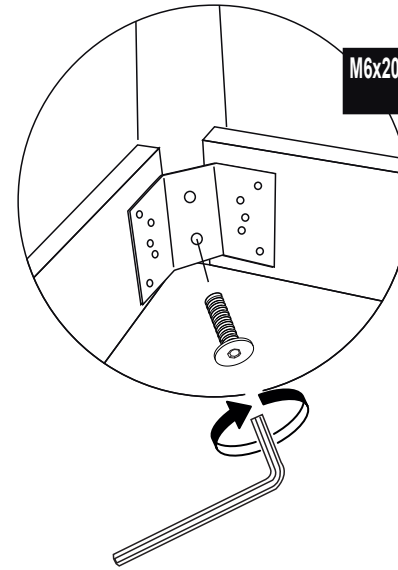

# Jídelní stůl / Jedálenský stôl OLIVE

SEZNAM P ÍSLUENSTVÍ//ZOZNAM PRÍSLUENSTVA

 <b>HM02375</b> M6x20 ÇEKTİRME ALYAN VİDA x 8 (6X20 SCREW)	 <b>HM02095</b> YAPIŞKAN KEÇE X 4 (FOOT SEAL)	 <b>HM02262</b> 71,6 AĞSAP AYAK 8'LİK FREZELİ X 4 (FURNITURE LEG)	 <b>HM02376</b> 4 MM ALYAN ANAHTAR x 1 (4 MM KEY)
--	---	---	--

M6x20 ÇEKTİRME ALYAN VİDA x 8  
(6X20 SCREW)

1

2