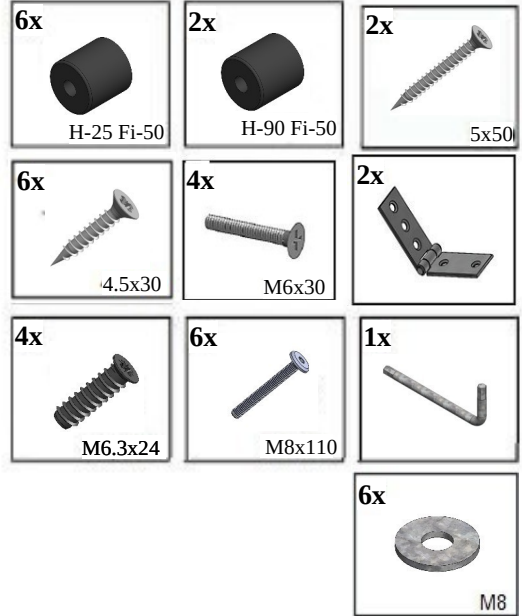

LUMIA

20230213