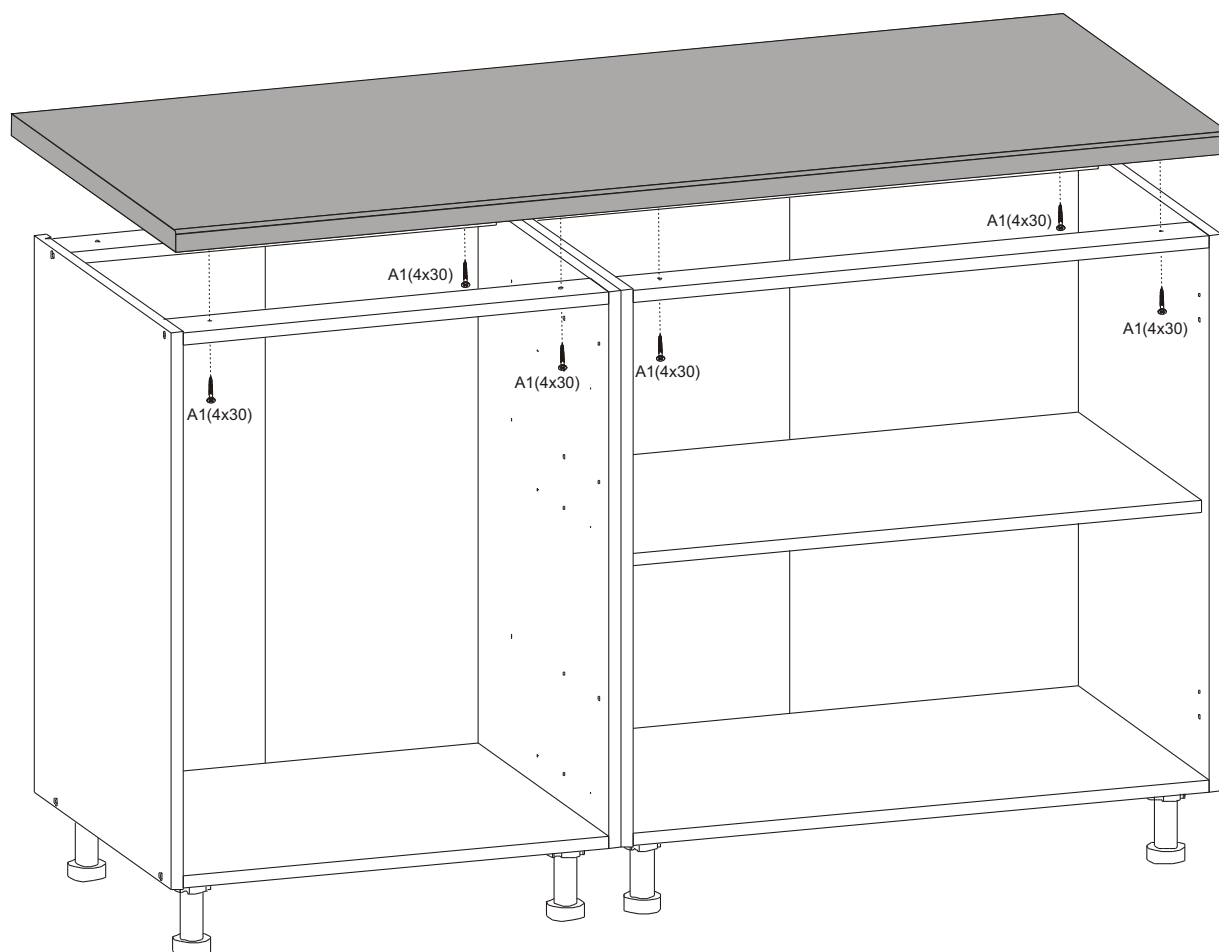

montáž pracovní desky/montáž kuchynskej dosky FANY

- Ⓟ Instrukcja montażu
- Ⓓ Montageanleitung
- ⒼⒷ Assembly instructions
- ⒺⓈ Instrucciones de instalación
- ⒻⓇ Instructions de montage
- ⒸⓏ Montážní návod
- ⒰Ⓐ Інструкція монтажу
- ⒻⒽ⒰ Összeszerelési útmutató
- ⒶⓀ Montážny návod
- ⒲⒰ Інструкції по монтажу
- ⒾⓉ Istruzioni di montaggio
- ⓇⓄ Instrucțiuni de asamblare
- ⓉⓇ Montaj talimatı
- ⓃⓁ Handleiding voor de montage

1

2

MONTAŻ ZLEWU