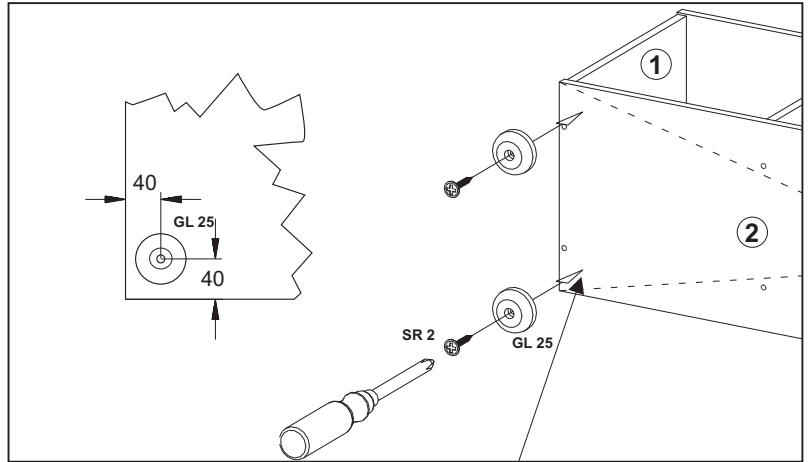

Montageanleitung
Assembly instructions
Instructions de montage
Instrucciones de montaje
Istruzioni per il montaggio
Instrukcja montażu
Montážní návod
Návod na montáž
Szerelési utasítás
Инструкция за монтаж
Kurulum Talimatları
Navodilo za montažo
Montagehandleiding
A sennusohje
Upute o montaži

MEGA 4
Art.-Nr. 248-004

MEGA 4
Art.-Nr. 248-004

1 → **C1**

2 → **C2**

3 → **D2**