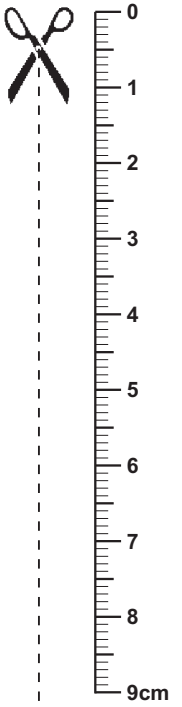

Montageanleitung
Assembly instructions
Instructions de montage
Instrucciones de montaje
Istruzioni per il montaggio
Instrukcja montażu
Montážní návod
Návod na montáž
Szerelési utasítás
Инструкция за монтаж
Kurulum Talimatları
Navodilo za montažo
Montagehandleiding
A sennusohje
Upute o montaži

MEGA 4
Art.-Nr. 248-004

MEGA 4
Art.-Nr. 248-004