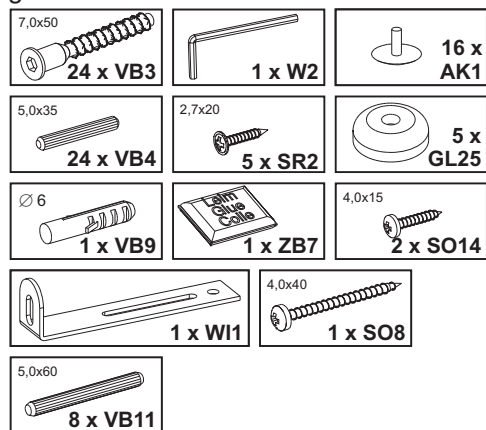

Montageanleitung
Assembly instructions
Instructions de montage
Instrucciones de montaje
Istruzioni per il montaggio
Инструкция для монтажа
Instrukcja montażu
Montážní návod
Návod na montáž
Szerelési utasítás
Инструкция за монтаж
Kurulum Talimatları
Navodilo za montažo
Montagehandleiding
A s e n n u s o h j e
Upute o montaži

MEGA 5
Art.-Nr. 248-005

Beschläge / fittings / Ferrures pour meubles / Herrajes / Guarnizioni / Железные оправы для мебели / Okucia / Kování / Kovanie / Vasalások / обков / Parçaları / okovje / Hang- en sluitwerk / helat / Obloge

MEGA 5

Teile / article / Pièces / Piezas / Pezzi / части / Części / Díly / Diely / Alkatrészek / части / parçalar / dele / Onderdelen / osat / Dijelovi

MEGA 5

A

5,0x60
8 x VB11

5,0x35
24 x VB4

ZB7

MEGA 5