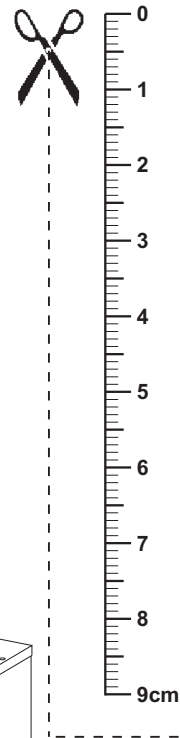

Montageanleitung
Assembly instructions
Instructions de montage
Instrucciones de montaje
Istruzioni per il montaggio
Инструкция для монтажа
Instrukcja montażu
Montážní návod
Návod na montáž
Szerelési utasítás
Инструкция за монтаж
Kurulum Talimatları
Navodilo za montažo
Montagehandleiding
A s e n n u s o h j e
Upute o montaži

MEGA 5
Art.-Nr. 248-005

Beschläge / fittings / Ferrures pour meubles / Herrajes / Guarnizioni / Железные оправы для мебели / Okucia / Kování / Kovanie / Vasalások / обков / Parçaları / okovje / Hang- en sluitwerk / helat / Obloge

MEGA 5

Teile / article / Pièces / Piezas / Pezzi / части / Części / Díly / Diely / Alkatrészek / части / parçalar / dele / Onderdelen / osat / Dijelovi

MEGA 5

A

5,0x60
8 x VB11

5,0x35
24 x VB4

ZB7

MEGA 5