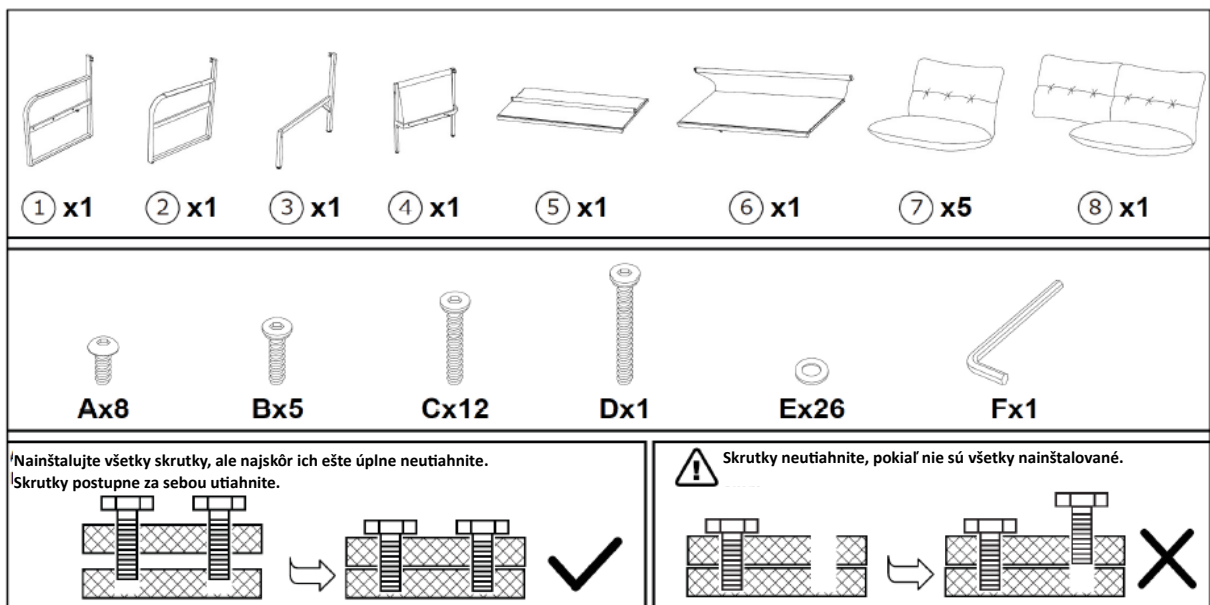

Komponenty – stôl

Obr. 1

Návod na montáž – stôl

Obr. 2

Obr. 3

Komponenty – rohová pohovka

Obr. 4

Návod na montáž – rohová pohovka

Obr. 5

Obr. 6

Obr. 7

Obr. 8

Technické údaje

Číslo výrobku:	49830663
Model:	5052232001
Celková hmotnosť:	TBA kg
Rozmery stola (v mm):	1320 x 715 x 680 (Š x H x V)
Rozmery rohovej pohovky (v mm):	2430 x 1850 x 740 (Š x H x V)
Hmotnosť používateľa (na sedadlo):	max. 110 kg
Nosnosť stola:	max. 30 kg