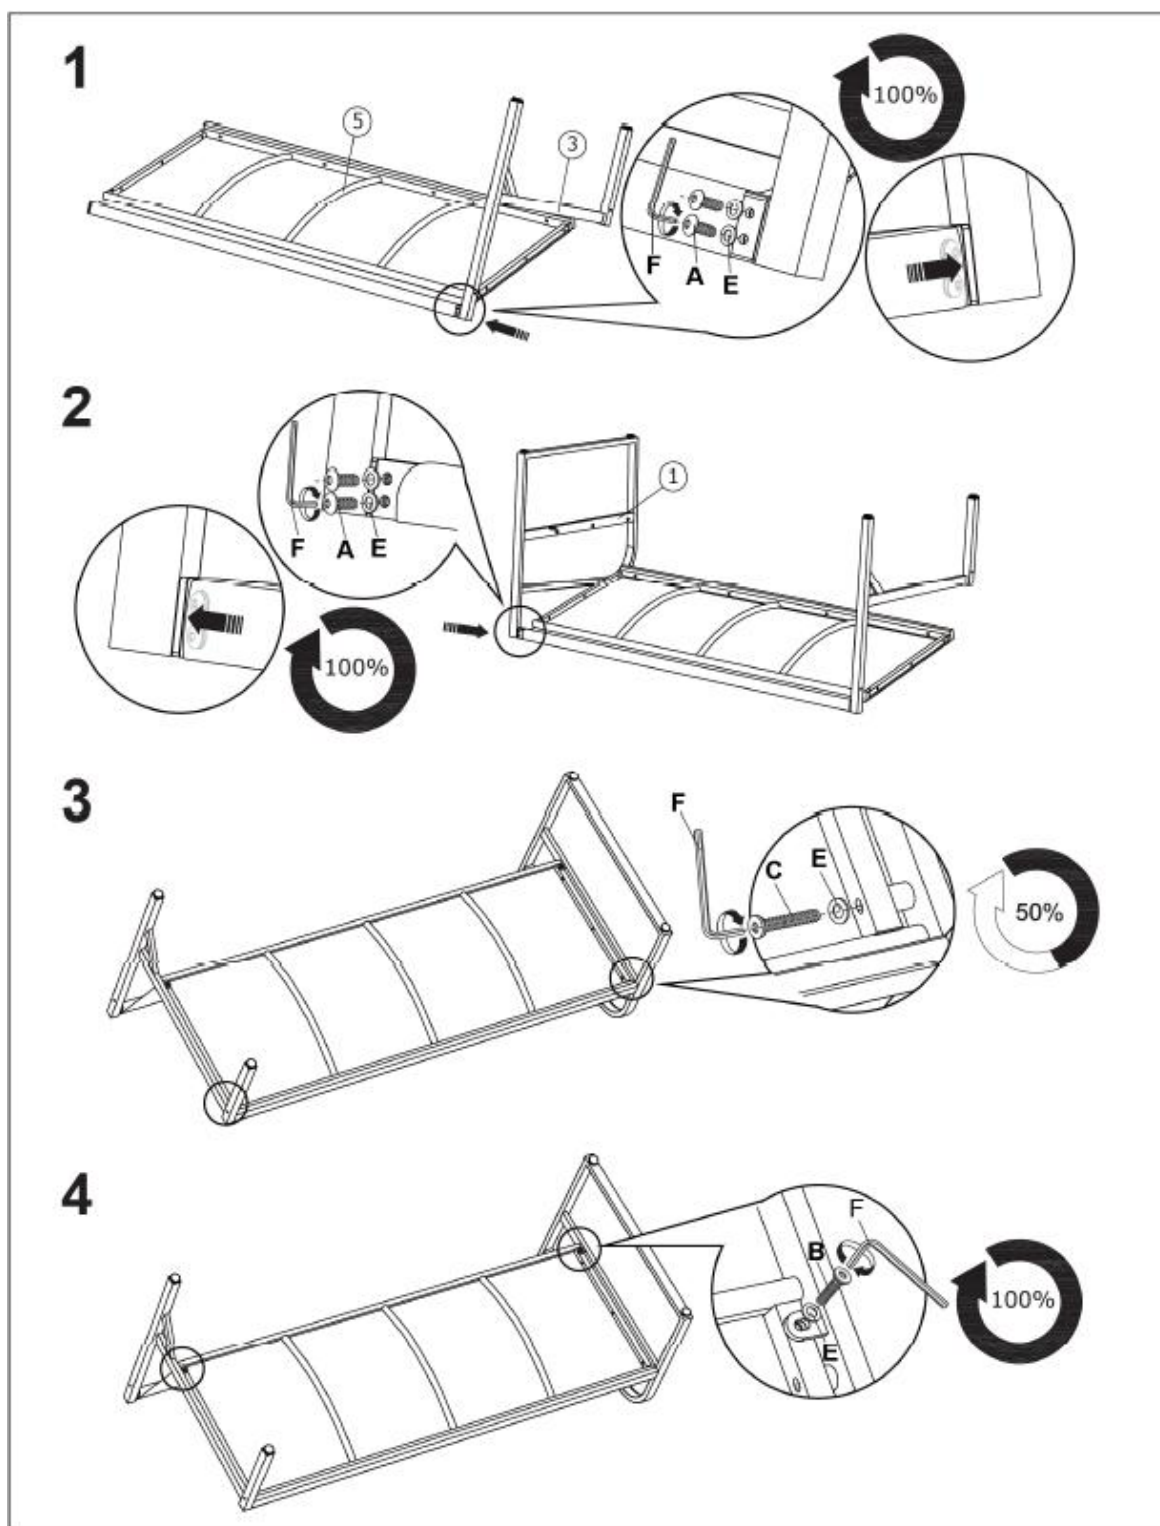

Komponenty – stôl

Obr. 1

Návod na montáž – stôl

Obr. 2

Obr. 3

Komponenty – rohová pohovka

Obr. 4

Návod na montáž – rohová pohovka

Obr. 5

Obr. 6

Obr. 7

Obr. 8

Technické údaje

Číslo výrobku:	49830663
Model:	5052232001
Celková hmotnosť:	TBA kg
Rozmery stola (v mm):	1320 x 715 x 680 (Š x H x V)
Rozmery rohovej pohovky (v mm):	2430 x 1850 x 740 (Š x H x V)
Hmotnosť používateľa (na sedadlo):	max. 110 kg
Nosnosť stola:	max. 30 kg