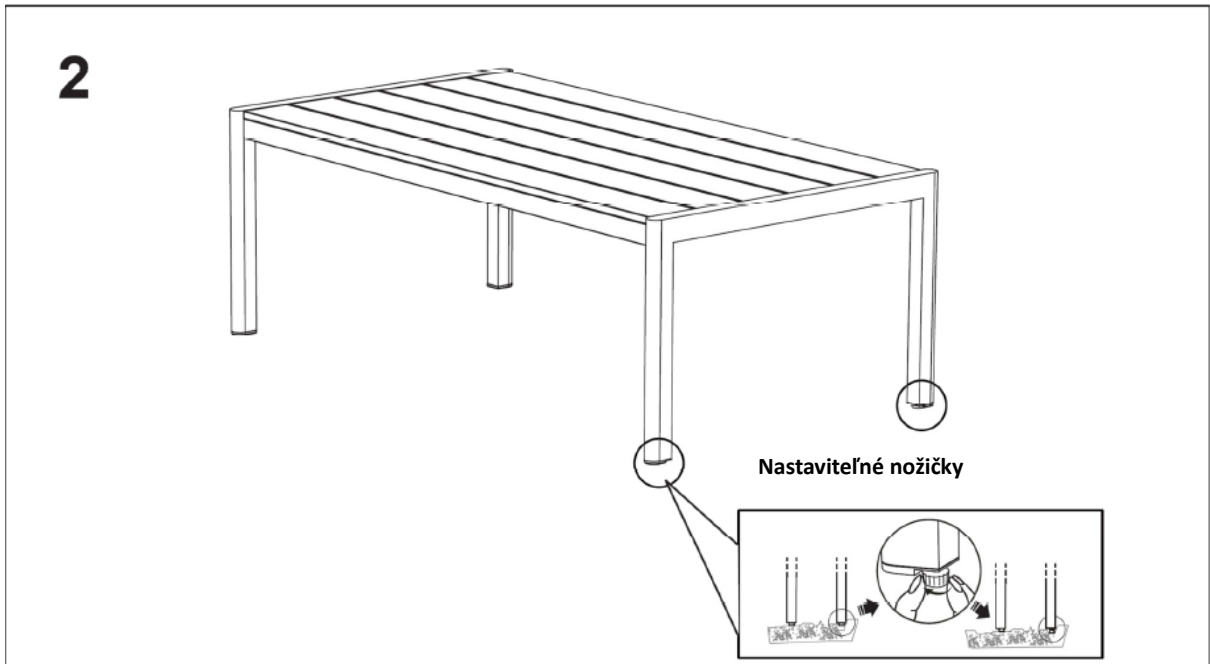

Komponenty – stôl

Obr. 1

Návod na montáž – stôl

Obr. 2

Obr. 3

Komponenty – rohová pohovka

Obr. 4

Návod na montáž – rohová pohovka

Obr. 5

Obr. 6

Obr. 7

Obr. 8

Technické údaje

Číslo výrobku:	49830663
Model:	5052232001
Celková hmotnosť:	TBA kg
Rozmery stola (v mm):	1320 x 715 x 680 (Š x H x V)
Rozmery rohovej pohovky (v mm):	2430 x 1850 x 740 (Š x H x V)
Hmotnosť používateľa (na sedadlo):	max. 110 kg
Nosnosť stola:	max. 30 kg