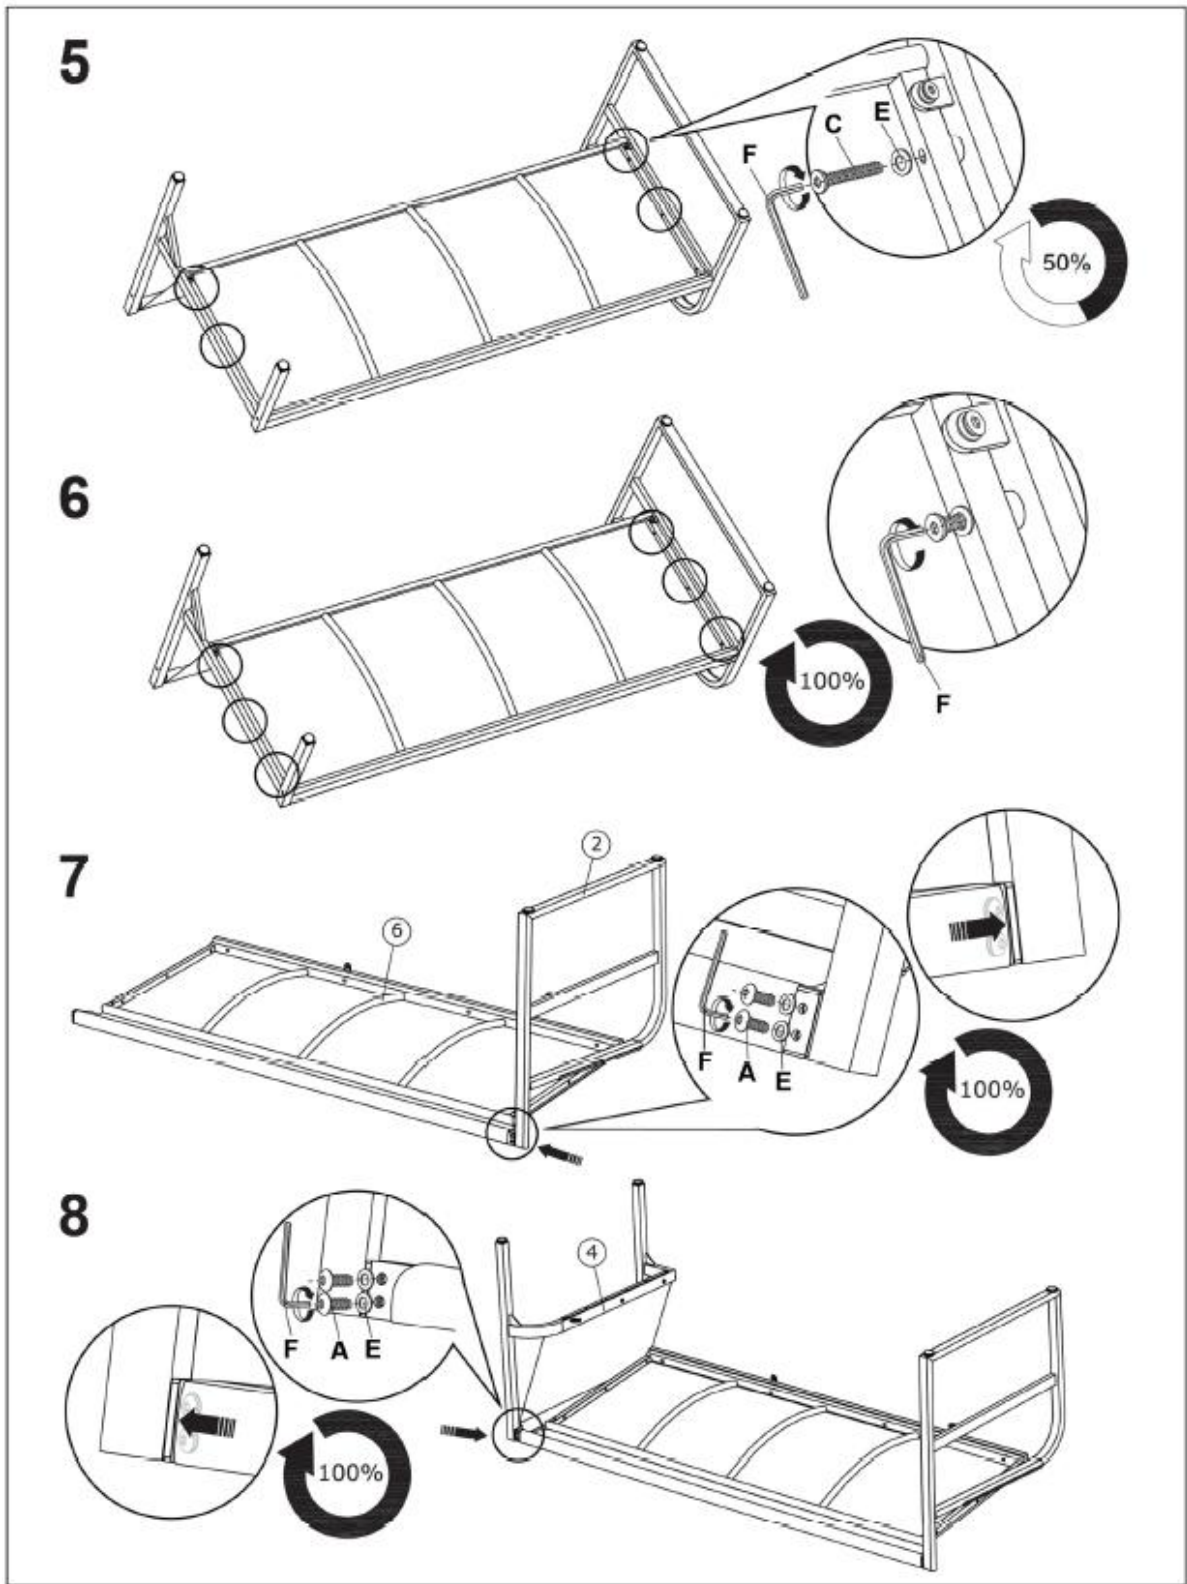

Komponenty – stôl

Obr. 1

Návod na montáž – stôl

Obr. 2

Obr. 3

Komponenty – rohová pohovka

Obr. 4

Návod na montáž – rohová pohovka

Obr. 5

Obr. 6

Obr. 7

Obr. 8

Technické údaje

Číslo výrobku:	49830663
Model:	5052232001
Celková hmotnosť:	TBA kg
Rozmery stola (v mm):	1320 x 715 x 680 (Š x H x V)
Rozmery rohovej pohovky (v mm):	2430 x 1850 x 740 (Š x H x V)
Hmotnosť používateľa (na sedadlo):	max. 110 kg
Nosnosť stola:	max. 30 kg