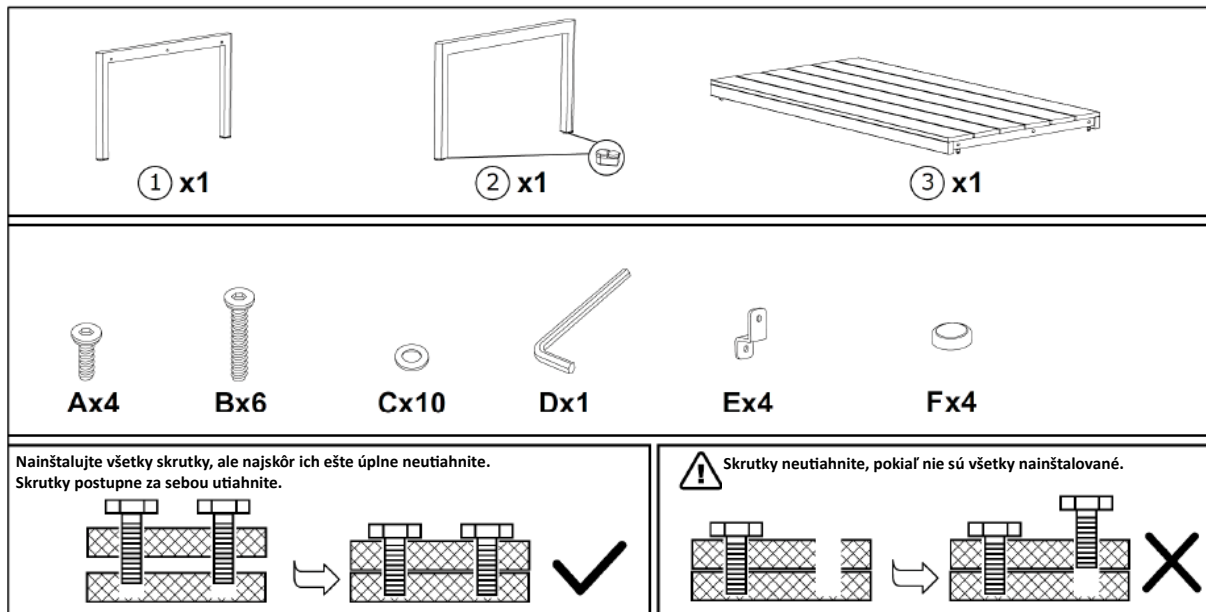

Komponenty – stôl

Obr. 1