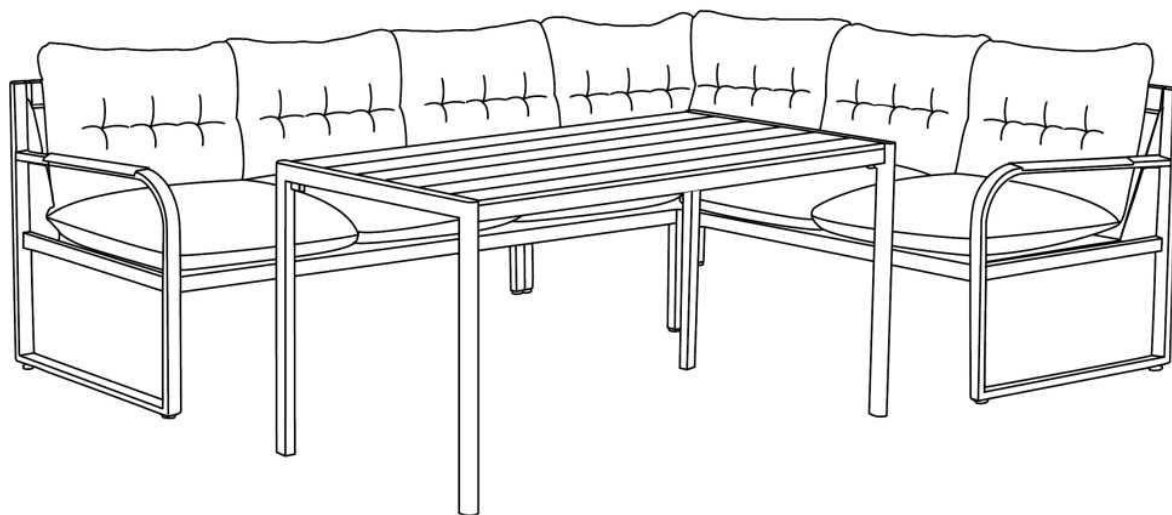

Návod na použitie

Záhradná zostava "Lindos"

Číslo výrobku: 49830663

Model: 5052232001

Obsah

Všeobecné	3
Prečítajte si návod na použitie a uschovajte ho.	3
Použitie v súlade s určením	3
Bezpečnosť	3
Vysvetlenie pokynov	3
Bezpečnostné upozornenia	4
Montáž	4
Montážne pokyny	4
Pokyny na údržbu	5
Pokyny na starostlivosť	5
Komponenty – stôl	6
Návod na montáž – stôl	6
Komponenty – rohová pohovka	7
Návod na montáž – rohová pohovka	8
Technické údaje	12
Likvidácia	12
Likvidácia obalu	12
Likvidácia produktu	12