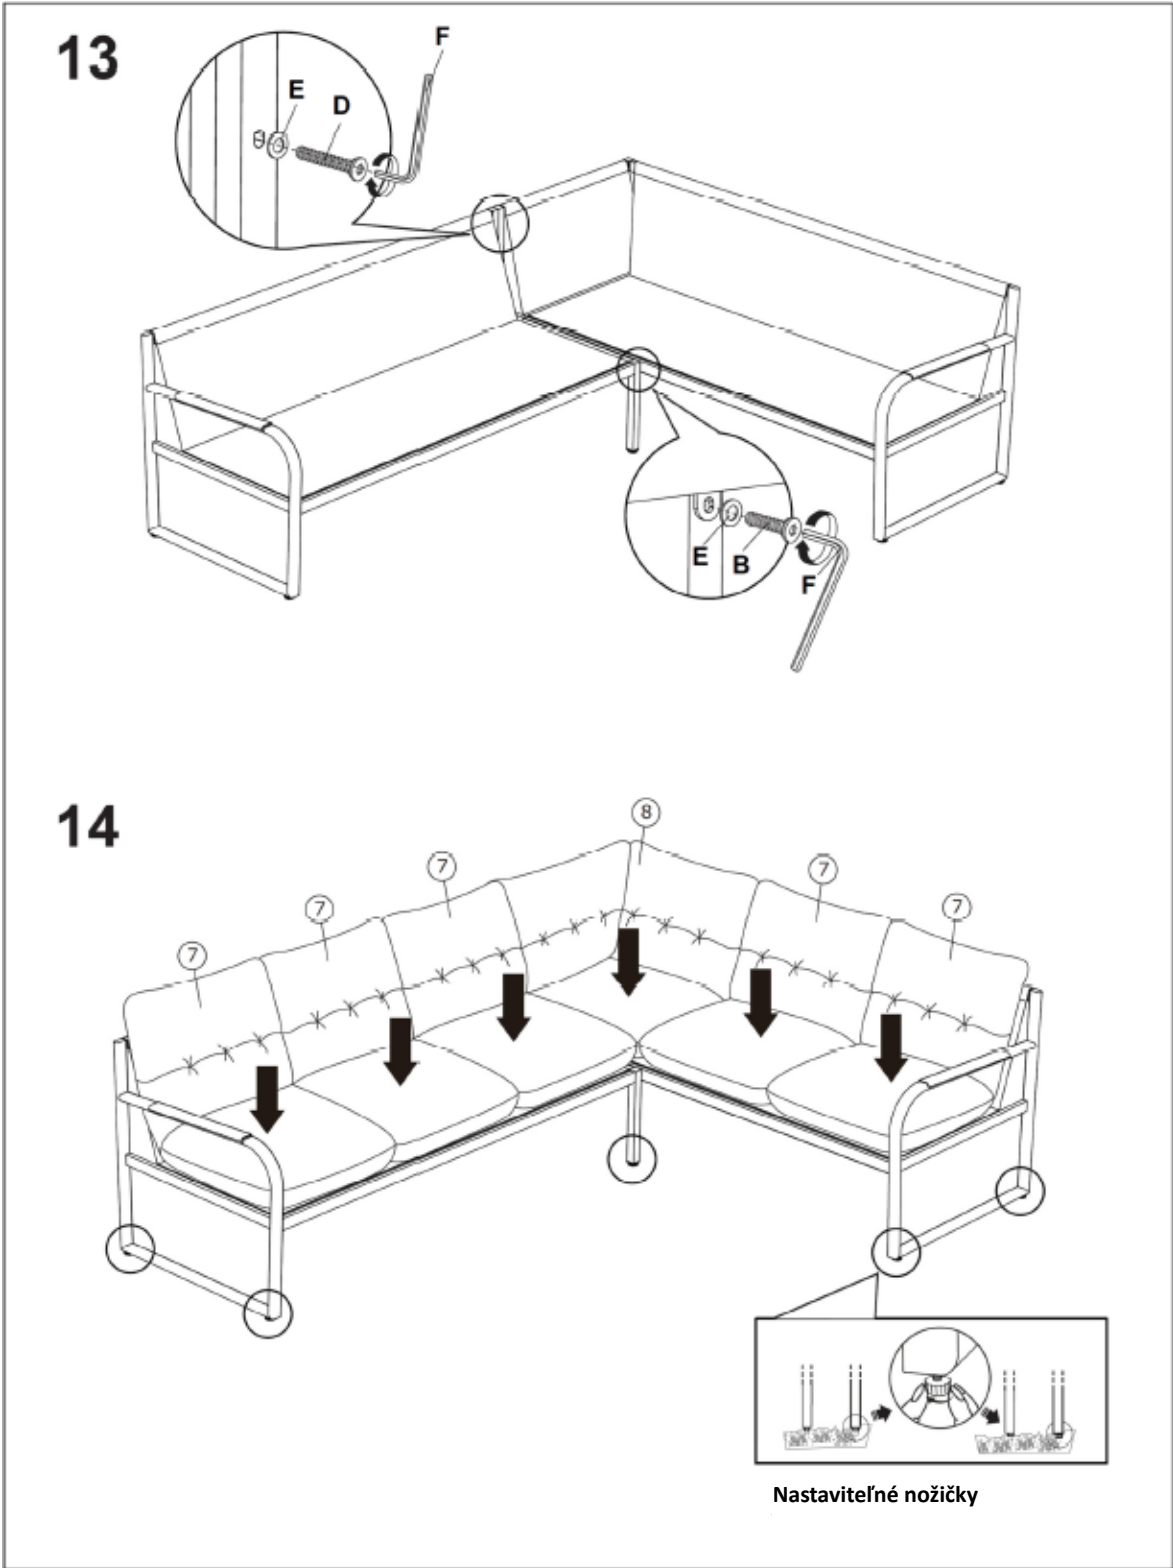

Komponenty – stôl

Obr. 1

Návod na montáž – stôl

Obr. 2

Obr. 3

Komponenty – rohová pohovka

Obr. 4

Návod na montáž – rohová pohovka

Obr. 5

Obr. 6

Obr. 7

Obr. 8

Technické údaje

Číslo výrobku:	49830663
Model:	5052232001
Celková hmotnosť:	TBA kg
Rozmery stola (v mm):	1320 x 715 x 680 (Š x H x V)
Rozmery rohovej pohovky (v mm):	2430 x 1850 x 740 (Š x H x V)
Hmotnosť používateľa (na sedadlo):	max. 110 kg
Nosnosť stola:	max. 30 kg