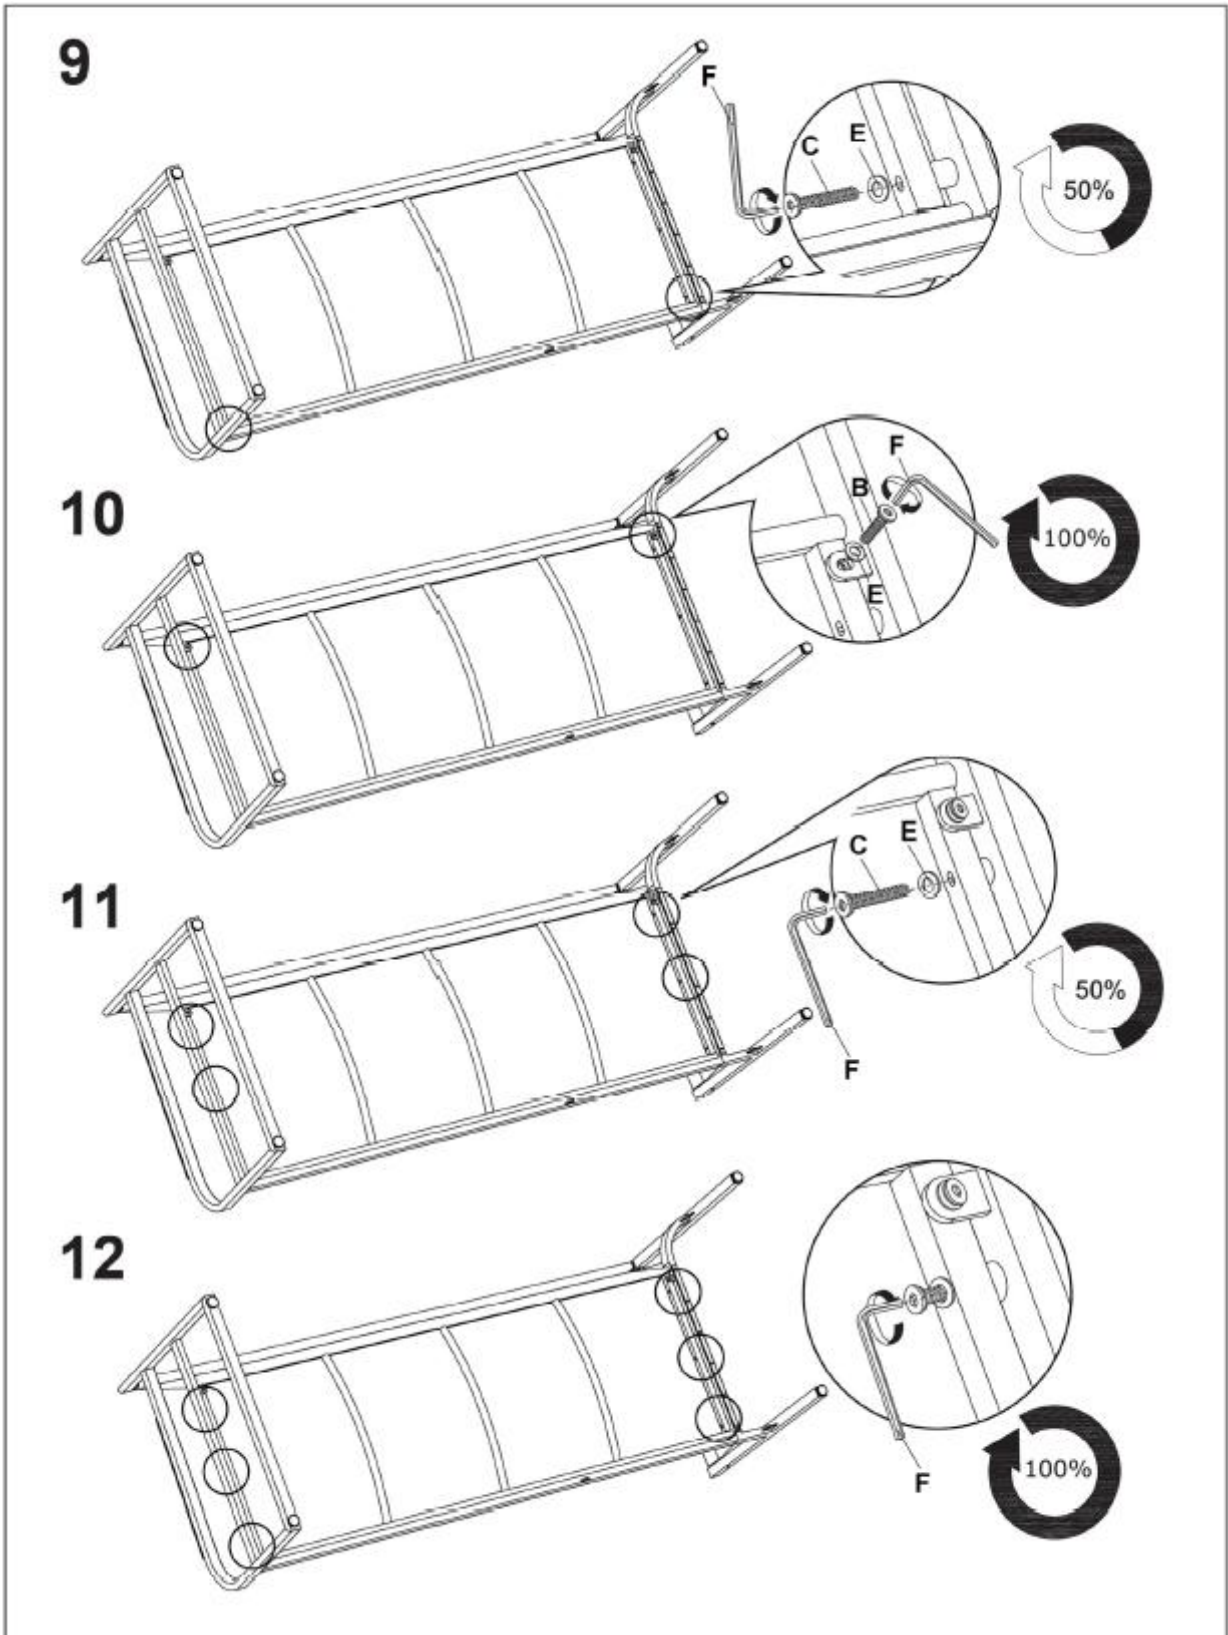

Komponenty – stôl

Obr. 1

Návod na montáž – stôl

Obr. 2

Obr. 3

Komponenty – rohová pohovka

Obr. 4

Návod na montáž – rohová pohovka

Obr. 5

Obr. 6

Obr. 7

Obr. 8

Technické údaje

Číslo výrobku:	49830663
Model:	5052232001
Celková hmotnosť:	TBA kg
Rozmery stola (v mm):	1320 x 715 x 680 (Š x H x V)
Rozmery rohovej pohovky (v mm):	2430 x 1850 x 740 (Š x H x V)
Hmotnosť používateľa (na sedadlo):	max. 110 kg
Nosnosť stola:	max. 30 kg