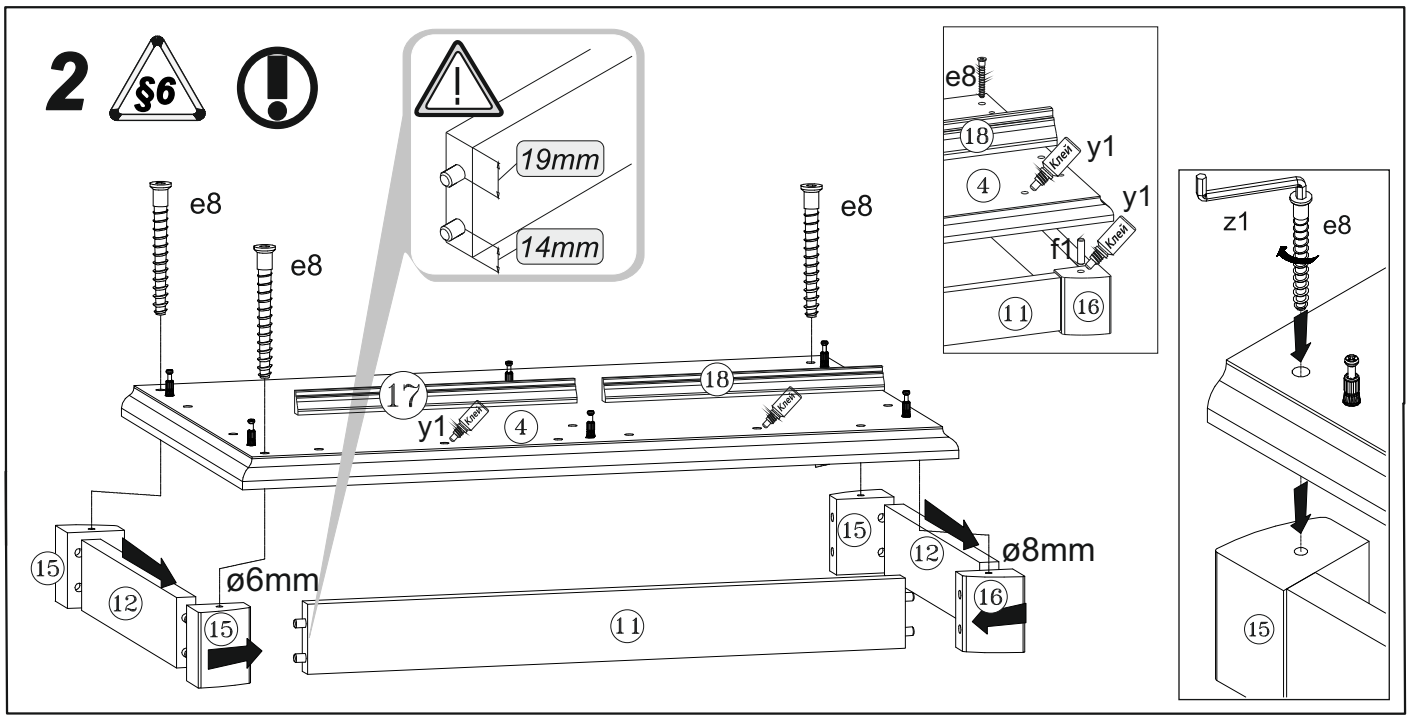

ЕАС СОНАТА НЬЮ / SONATA NEW Передпокій / Multi-purpose Cabinet 110L

A	B	C		D
1	KT1-126-01	1870	363	1/3
2	KT1-127-01	1870	363	1/3
3	KT1-128	449	329	3/3
4	KT1-223-01	1098	380	3/3
5	KT1-210-01	586	370	3/3
6	KT1-225	492	50	3/3
7	KT1-224-01	491	336	3/3
8	KT1-318	536	332	3/3
9	KT1-320	468	298	3/3
10	KT1-4418	1870	492	2/3
11	KT1-419	986	65	3/3
12	KT1-403	288	65	3/3
13	KT1-0026	1824	495	2/3
14	KT1-0025A	403	445	3/3
15	KT1-571-01	70	54	3/3
16	KT1-1599-01	70	54	3/3
17	KT1-572	500	40	3/3
18	KT1-577	450	40	3/3
19	KT1-904	1900	282	1/3
20	LH-1560	1560		1/3
21	LH-290	290		1/3
22	KT1-574	427,5	95,5	3/3
23	KT1-576	701	95,5	3/3
24	KT1-597	399	95,5	3/3
25	KT1-598	571	95,5	3/3
26	KT1-599	107,5	95,5	3/3

5x a43	5x b18	2x c35 ¹	18x r1 ø15 #16	18x r16	5x s103 ø14	18x s100 ø20
2x q40	4x d1 ø5x17 mm	1x d4 ø6x15 mm	10x e1 ø7x50 mm	18x e7 ø6.3x16 mm	3x e8 ø7x60 mm	1x n26 ¹
37x f1 ø8x30 mm	2x g17	2x g18	4x g19	2x j6 M4x 30mm	45x l1	1x z1
1x m6 L-300	4x n40	10x p51 ø3,5x15 mm	5x p38 ø3,5x16 mm	9x p399 ø4x22 mm	8x p46 ø3x7 mm	1x y1 Клей