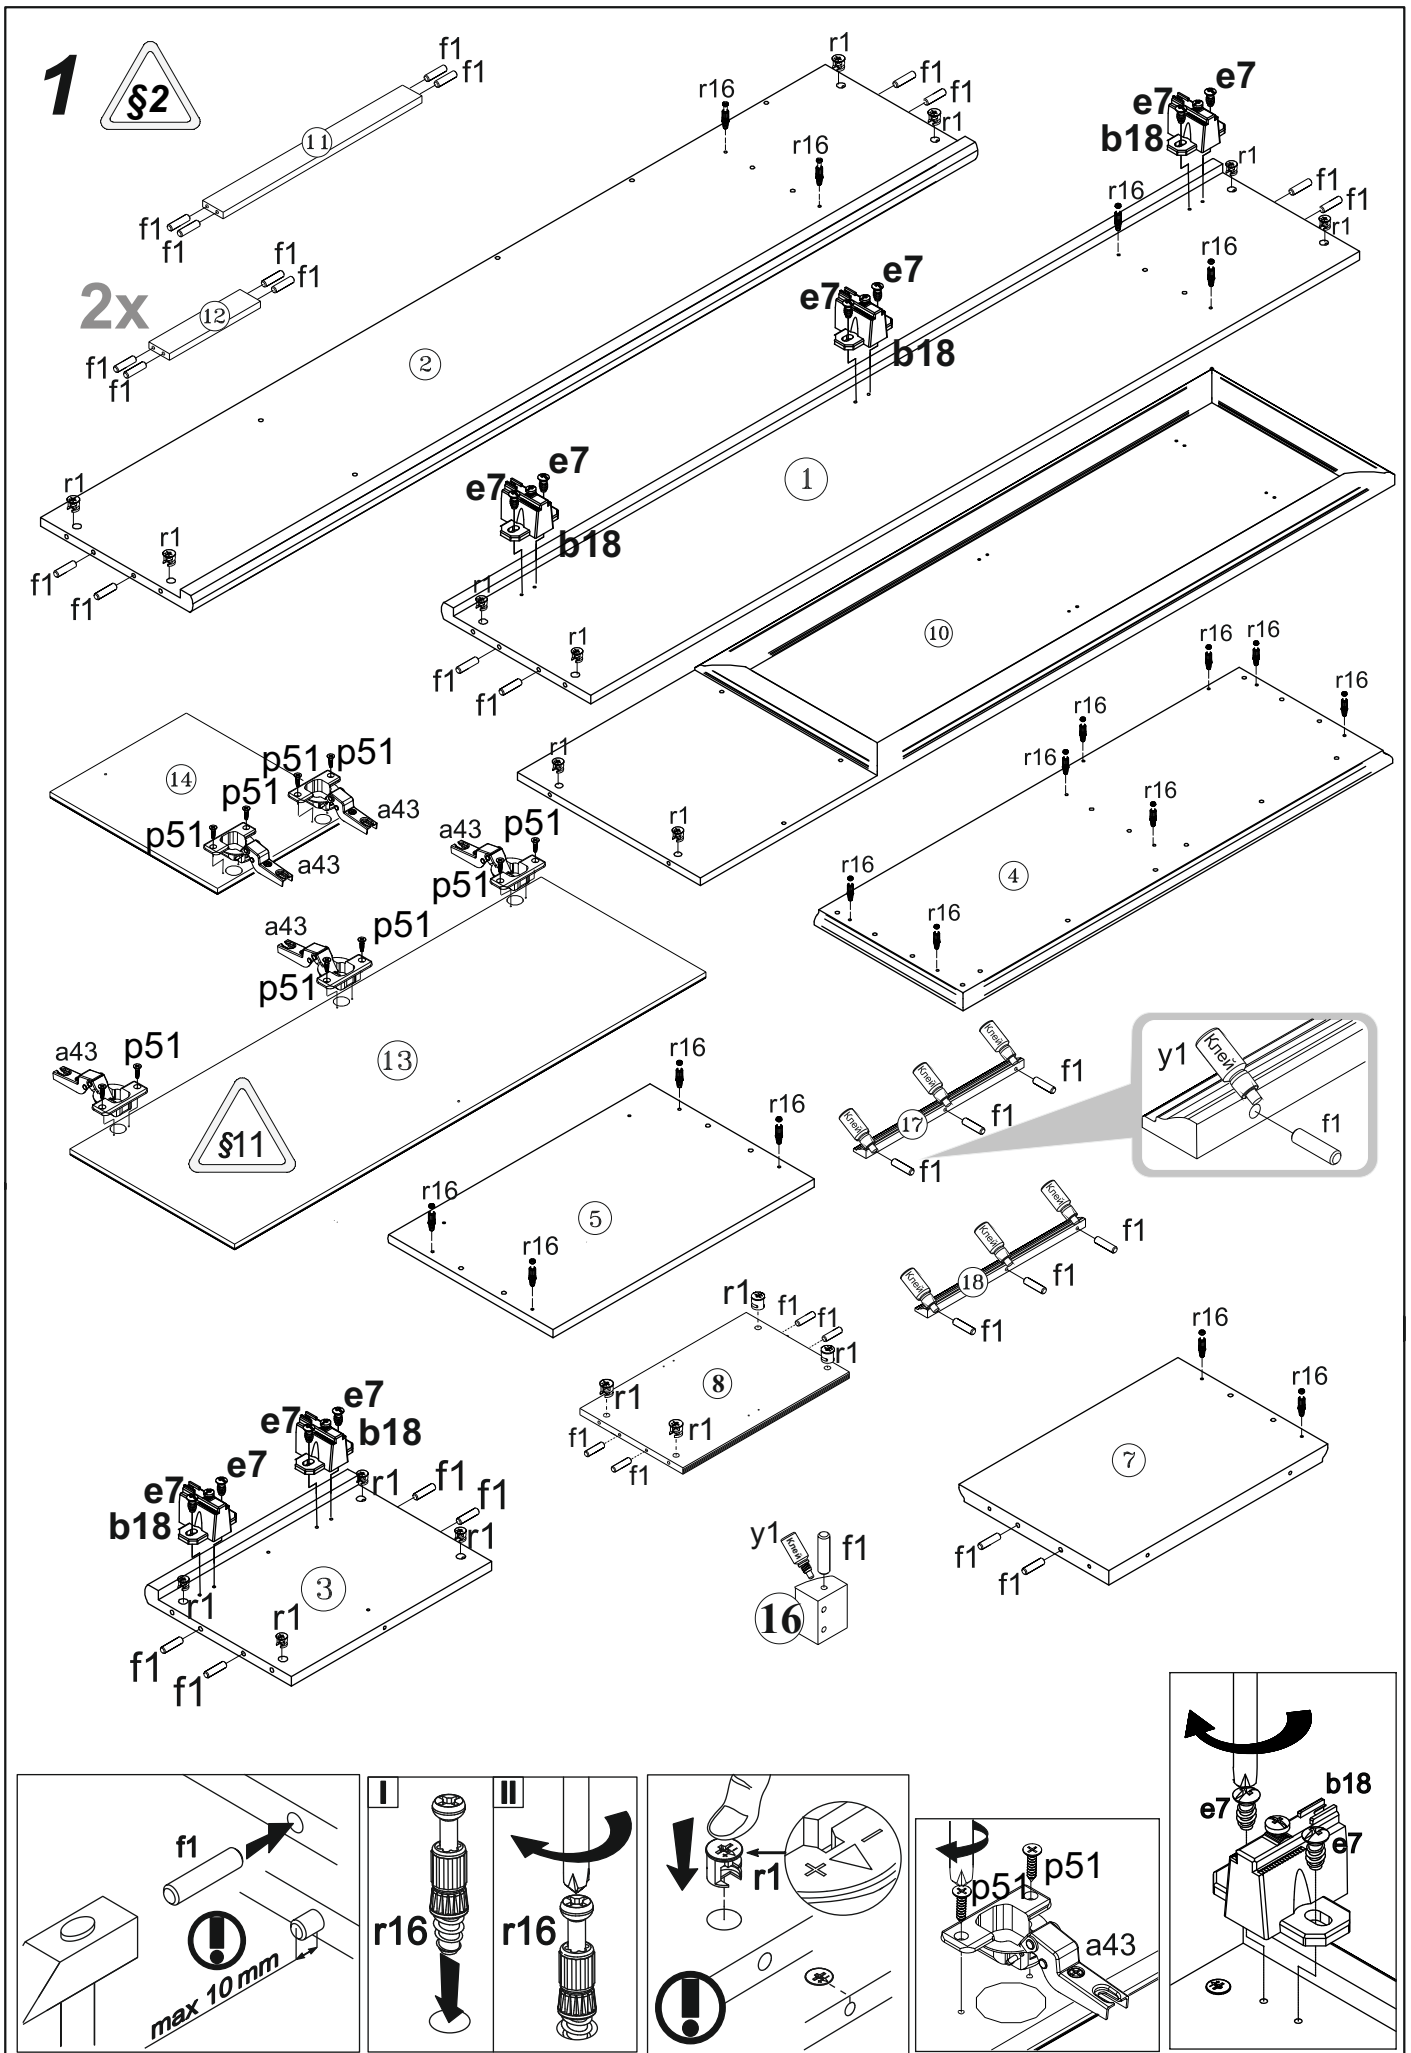

ЕАС СОНАТА НЬЮ / SONATA NEW Передпокій / Multi-purpose Cabinet 110L

A	B	C		D
1	KT1-126-01	1870	363	1/3
2	KT1-127-01	1870	363	1/3
3	KT1-128	449	329	3/3
4	KT1-223-01	1098	380	3/3
5	KT1-210-01	586	370	3/3
6	KT1-225	492	50	3/3
7	KT1-224-01	491	336	3/3
8	KT1-318	536	332	3/3
9	KT1-320	468	298	3/3
10	KT1-4418	1870	492	2/3
11	KT1-419	986	65	3/3
12	KT1-403	288	65	3/3
13	KT1-0026	1824	495	2/3
14	KT1-0025A	403	445	3/3
15	KT1-571-01	70	54	3/3
16	KT1-1599-01	70	54	3/3
17	KT1-572	500	40	3/3
18	KT1-577	450	40	3/3
19	KT1-904	1900	282	1/3
20	LH-1560	1560		1/3
21	LH-290	290		1/3
22	KT1-574	427,5	95,5	3/3
23	KT1-576	701	95,5	3/3
24	KT1-597	399	95,5	3/3
25	KT1-598	571	95,5	3/3
26	KT1-599	107,5	95,5	3/3

5x a43	5x b18	2x c35 ¹	18x r1 ø15 #16	18x r16	5x s103 ø14	18x s100 ø20
2x q40	4x d1 ø5x17 mm	1x d4 ø6x15 mm	10x e1 ø7x50 mm	18x e7 ø6.3x16 mm	3x e8 ø7x60 mm	1x n26 ¹
37x f1 ø8x30 mm	2x g17	2x g18	4x g19	2x j6 M4x 30mm	45x l1	1x z1
1x m6 L-300	4x n40	10x p51 ø3,5x15 mm	5x p38 ø3,5x16 mm	9x p399 ø4x22 mm	8x p46 ø3x7 mm	1x y1 Клей