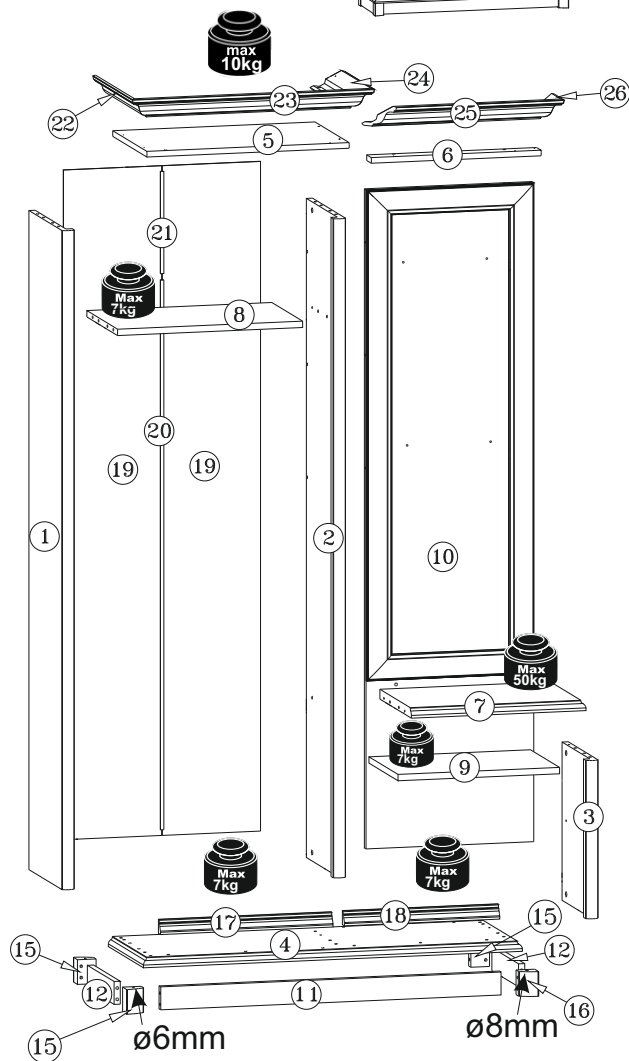

ЕАС СОНАТА НЬЮ / SONATA NEW Передпокій / Multi-purpose Cabinet 110L

A	B	C		D
1	KT1-126-01	1870	363	1/3
2	KT1-127-01	1870	363	1/3
3	KT1-128	449	329	3/3
4	KT1-223-01	1098	380	3/3
5	KT1-210-01	586	370	3/3
6	KT1-225	492	50	3/3
7	KT1-224-01	491	336	3/3
8	KT1-318	536	332	3/3
9	KT1-320	468	298	3/3
10	KT1-4418	1870	492	2/3
11	KT1-419	986	65	3/3
12	KT1-403	288	65	3/3
13	KT1-0026	1824	495	2/3
14	KT1-0025A	403	445	3/3
15	KT1-571-01	70	54	3/3
16	KT1-1599-01	70	54	3/3
17	KT1-572	500	40	3/3
18	KT1-577	450	40	3/3
19	KT1-904	1900	282	1/3
20	LH-1560	1560		1/3
21	LH-290	290		1/3
22	KT1-574	427,5	95,5	3/3
23	KT1-576	701	95,5	3/3
24	KT1-597	399	95,5	3/3
25	KT1-598	571	95,5	3/3
26	KT1-599	107,5	95,5	3/3

5x a43	5x b18	2x c35 ¹	18x r1 ø15 #16	18x r16	5x s103 ø14	18x s100 ø20
2x q40	4x d1 ø5x17 mm	1x d4 ø6x15 mm	10x e1 ø7x50 mm	18x e7 ø6.3x16 mm	3x e8 ø7x60 mm	1x n26 ¹
37x f1 ø8x30 mm	2x g17	2x g18	4x g19	2x j6 M4x 30mm	45x l1	1x z1
1x m6 L-300	4x n40	10x p51 ø3,5x15 mm	5x p38 ø3,5x16 mm	9x p399 ø4x22 mm	8x p46 ø3x7 mm	1x y1 Клей