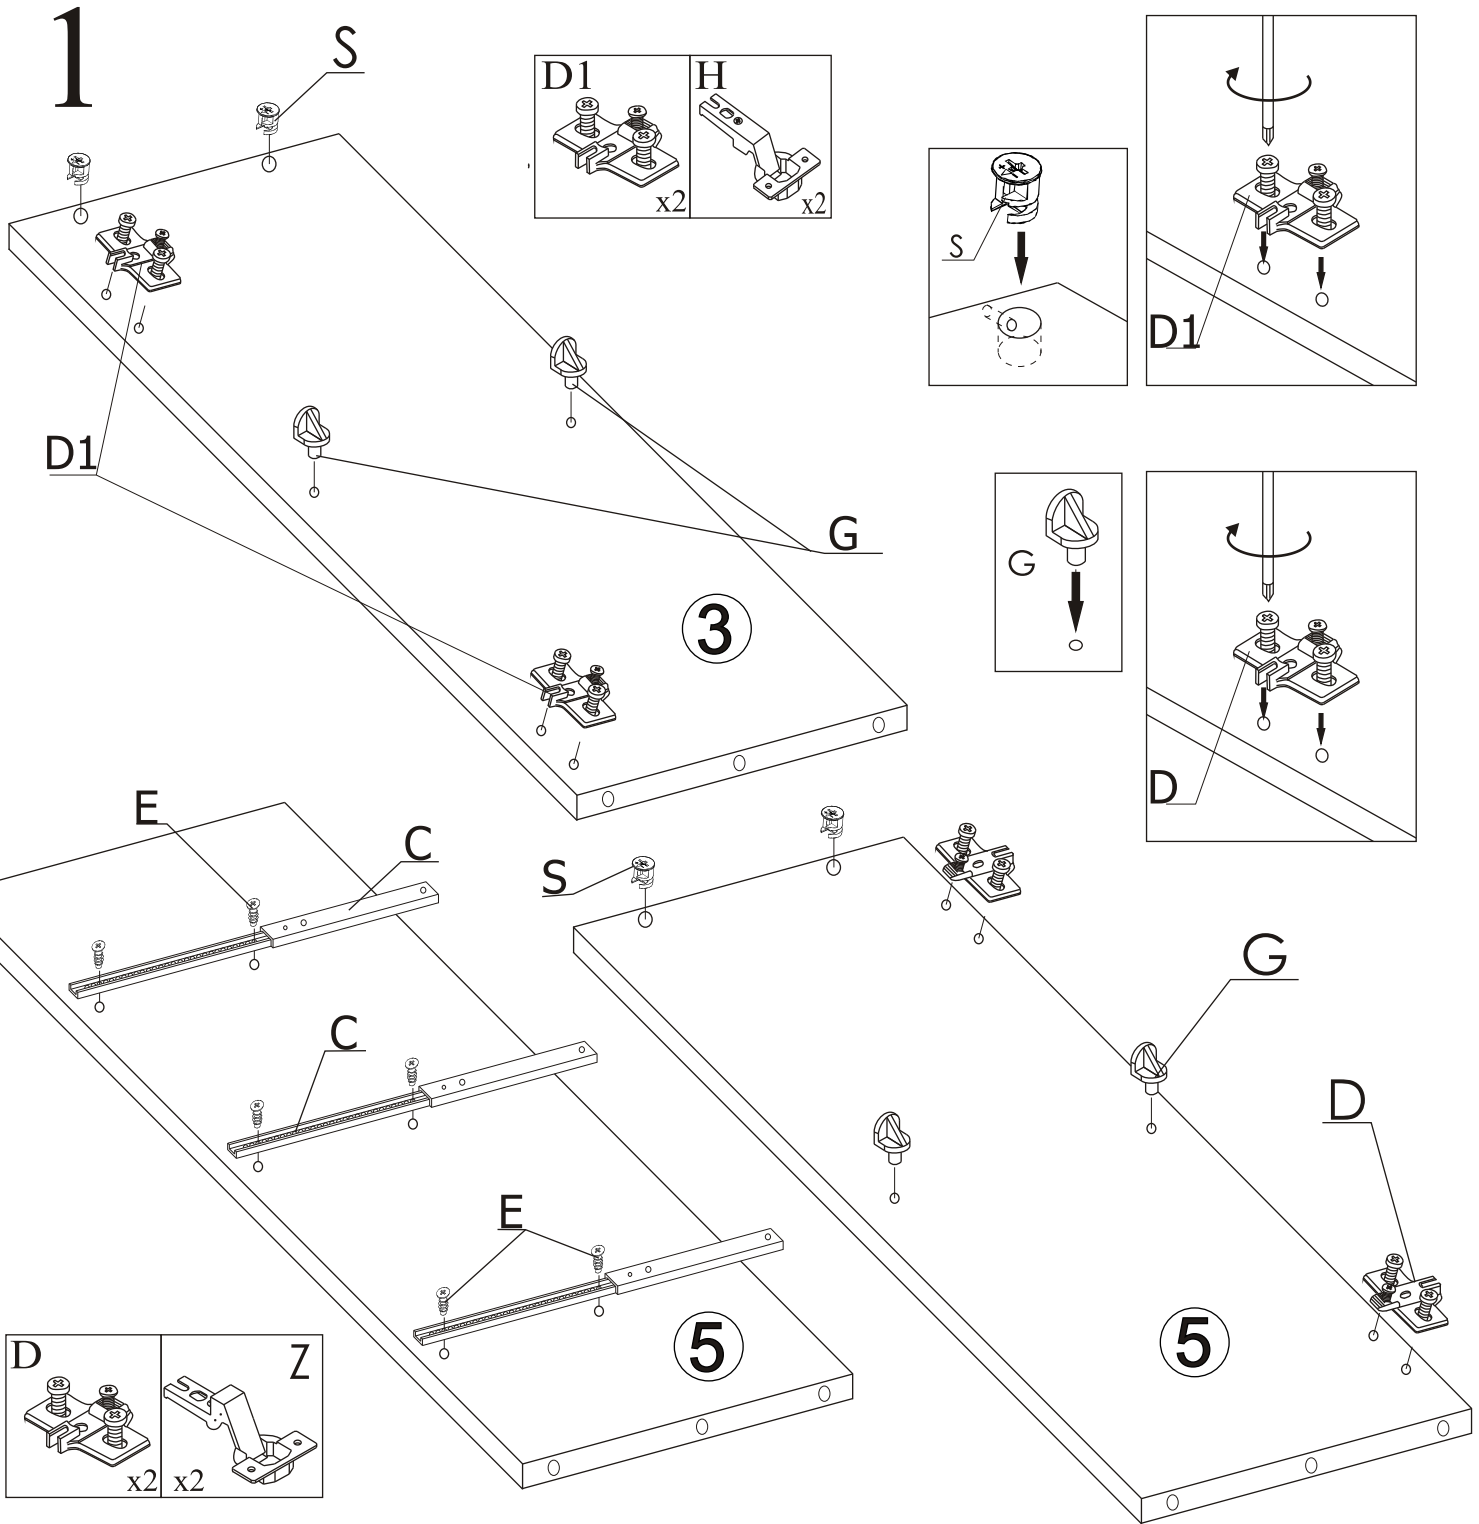

LIFT - KOMODA

44334..3

1/8

Číslo dielu	Rozmery	Počet	Balenie
①	1765x385x18	1	2/2
②	1765x375x16	1	2/2
③	730x345x16	1	1/2
④	730x345x16	1	1/2
⑤	730x345x16	1	1/2
⑥	730x345x16	1	1/2
⑦	242x385x16	3	2/2
⑧	180x310x16	3	1/2
⑨	180x310x16	3	1/2
⑩	164x336x16	3	2/2
⑪	318x350x3	3	2/2
⑫	1725x345x16	1	2/2
⑬	738x330x16	1	1/2
⑭	738x330x16	1	1/2
⑮	738x330x16	1	1/2
⑯	738x330x16	1	1/2
⑰	752x388x3	1	2/2
⑱	752x330x3	4	1/2
⑲	642x290x16	2	2/2

N x6	R x1	L x10	D x4	Z x4	D1 x4	H x4	Q1 x12	Q2 x6	Q3 x6
G x8	E mini euro skrutka 4x13 x12	S1 x14	S x14	B x14	A x30	K x7	K1 3,5x27 x14	U 3x16 x60	
C x3	P M4x12 x6	J 4x13 x16	W x14	O LEPIDLO x1					

4

6

7

8

Číslo dielu	Rozmery	Počet	Balenie
①	1765x385x18	1	2/2
②	1765x375x16	1	2/2
③	730x345x16	1	1/2
④	730x345x16	1	1/2
⑤	730x345x16	1	1/2
⑥	730x345x16	1	1/2
⑦	242x385x16	3	2/2
⑧	180x310x16	3	1/2
⑨	180x310x16	3	1/2
⑩	164x336x16	3	2/2

Číslo dielu	Rozmery	Počet	Balenie
⑪	318x350x3	3	2/2
⑫	1725x345x16	1	2/2
⑬	738x330x16	1	1/2
⑭	738x330x16	1	1/2
⑮	738x330x16	1	1/2
⑯	738x330x16	1	1/2
⑰	752x388x3	1	2/2
⑱	752x330x3	4	1/2
⑲	642x290x16	2	2/2