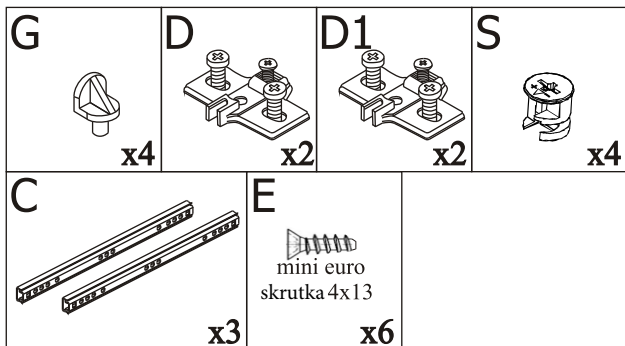

LIFT - KOMODA

44334..3

1/8

Číslo dielu	Rozmery	Počet	Balenie
①	1765x385x18	1	2/2
②	1765x375x16	1	2/2
③	730x345x16	1	1/2
④	730x345x16	1	1/2
⑤	730x345x16	1	1/2
⑥	730x345x16	1	1/2
⑦	242x385x16	3	2/2
⑧	180x310x16	3	1/2
⑨	180x310x16	3	1/2
⑩	164x336x16	3	2/2
⑪	318x350x3	3	2/2
⑫	1725x345x16	1	2/2
⑬	738x330x16	1	1/2
⑭	738x330x16	1	1/2
⑮	738x330x16	1	1/2
⑯	738x330x16	1	1/2
⑰	752x388x3	1	2/2
⑱	752x330x3	4	1/2
⑲	642x290x16	2	2/2

N x6	R x1	L x10	D x4	Z x4	D1 x4	H x4	Q1 x12	Q2 x6	Q3 x6
G x8	E mini euro skrutka 4x13 x12	S1 x14	S x14	B x14	A x30	K x7	K1 3,5x27 x14	U 3x16 x60	
C x3	P M4x12 x6	J 4x13 x16	W x14	O LEPIDLO x1					

4

6

7

8

Číslo dielu	Rozmery	Počet	Balenie
①	1765x385x18	1	2/2
②	1765x375x16	1	2/2
③	730x345x16	1	1/2
④	730x345x16	1	1/2
⑤	730x345x16	1	1/2
⑥	730x345x16	1	1/2
⑦	242x385x16	3	2/2
⑧	180x310x16	3	1/2
⑨	180x310x16	3	1/2
⑩	164x336x16	3	2/2

Číslo dielu	Rozmery	Počet	Balenie
⑪	318x350x3	3	2/2
⑫	1725x345x16	1	2/2
⑬	738x330x16	1	1/2
⑭	738x330x16	1	1/2
⑮	738x330x16	1	1/2
⑯	738x330x16	1	1/2
⑰	752x388x3	1	2/2
⑱	752x330x3	4	1/2
⑲	642x290x16	2	2/2