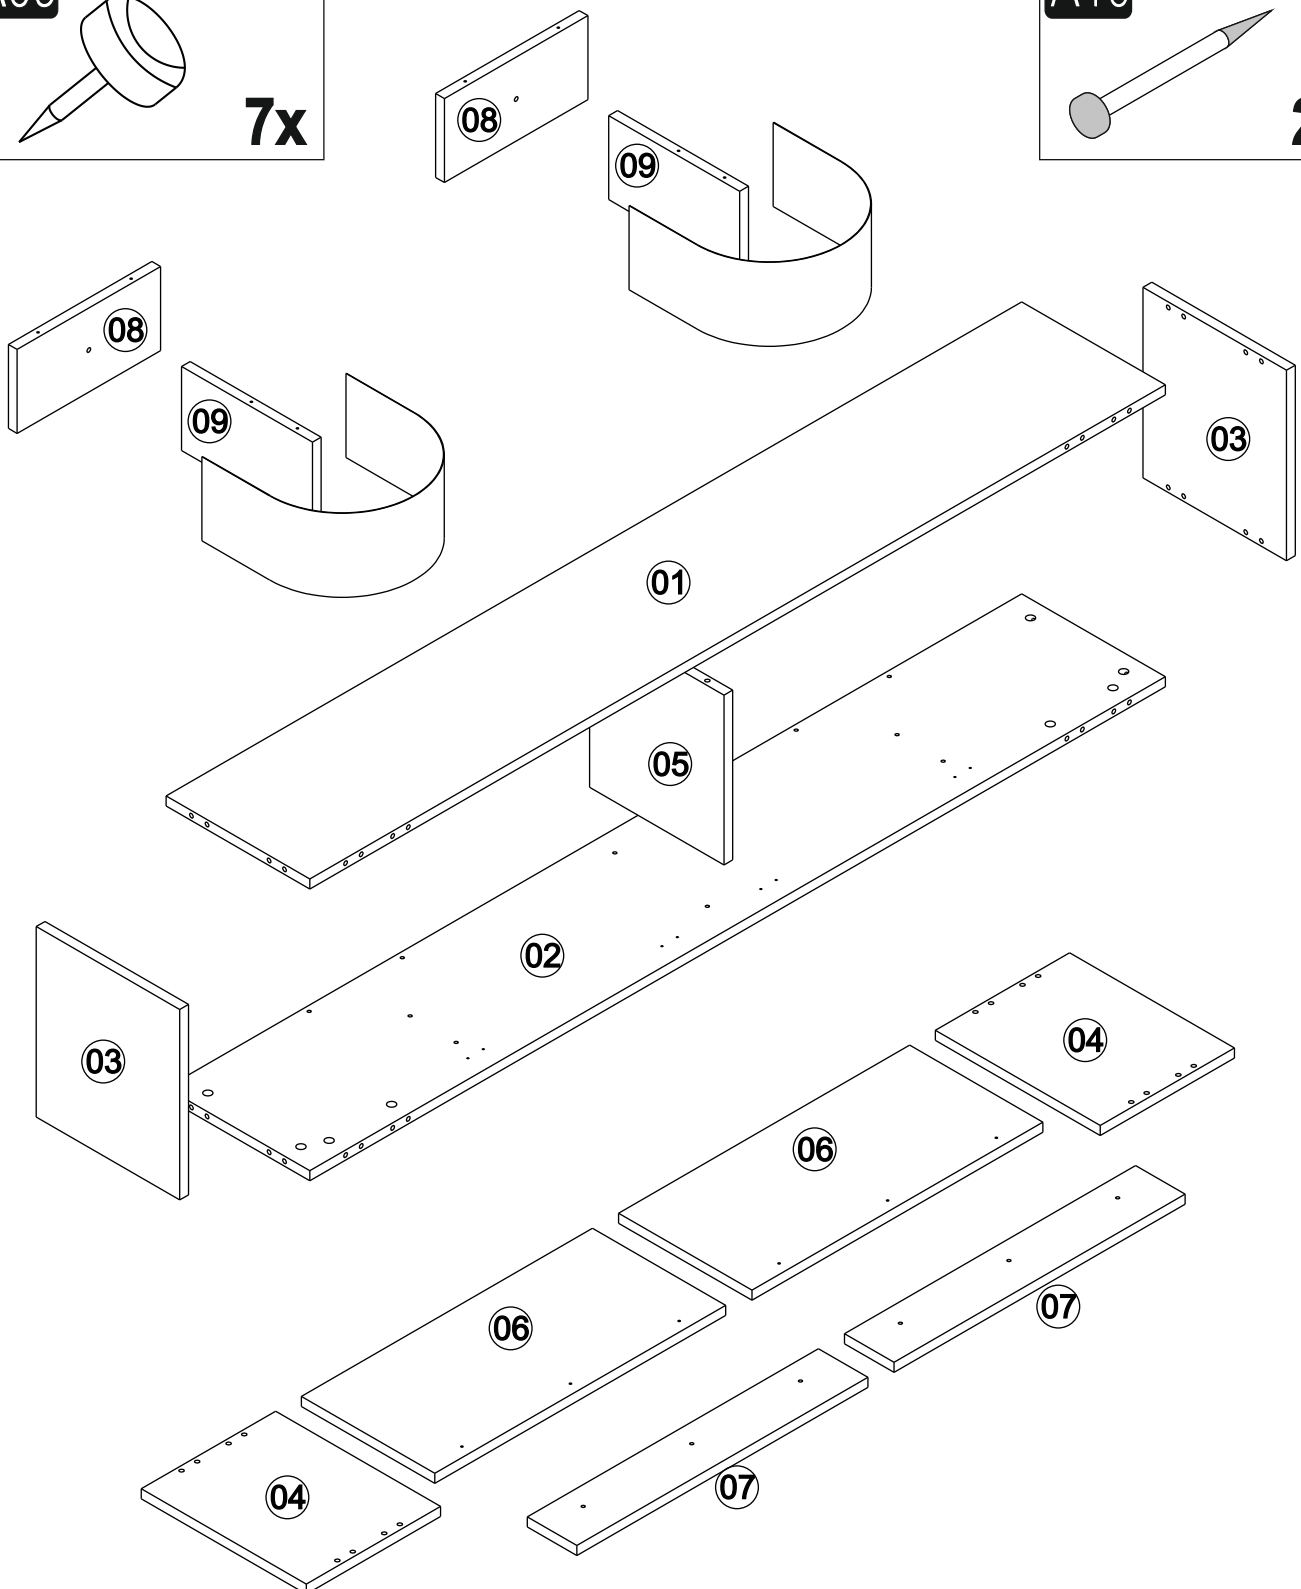

TV stolek/TV stolík BOHEM

SEZNAM P ÍSLUŠENSTVÍ//ZOZNAM PRÍSLUŠENSTVA

<p>A01</p>  <p>18x</p>	<p>A02</p>  <p>16x</p>	<p>A03</p>  <p>18x</p>	<p>A04 4x50</p>  <p>13x</p>
<p>A05</p>  <p>9x</p>	<p>A06 3x25</p>  <p>9x</p>	<p>A07 3x18</p>  <p>17x</p>	<p>A08</p>  <p>4x</p>
<p>A09</p>  <p>7x</p>			<p>A10</p>  <p>20x</p>

01

02

03

04

B- odstranění ochranného krytu/odstránenie ochranného krytu

A
paste sticker
etiketi yapıştır

A-nalepit nálepky/nalepi nálepky

B
removing the guard
koruyucu sök