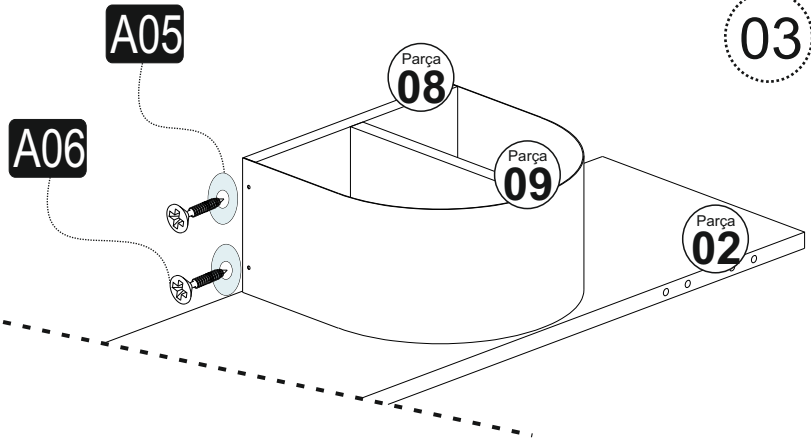

TV stolek/TV stolík BOHEM

SEZNAM P ÍSLUŠENSTVÍ//ZOZNAM PRÍSLUŠENSTVA

<p>A01</p>  <p>18x</p>	<p>A02</p>  <p>16x</p>	<p>A03</p>  <p>18x</p>	<p>A04 4x50</p>  <p>13x</p>
<p>A05</p>  <p>9x</p>	<p>A06 3x25</p>  <p>9x</p>	<p>A07 3x18</p>  <p>17x</p>	<p>A08</p>  <p>4x</p>
<p>A09</p>  <p>7x</p>			<p>A10</p>  <p>20x</p>

01

02

03

04

B- odstranění ochranného krytu/odstránenie ochranného krytu

A
paste sticker
etiketi yapıştır

A-nalepit nálepky/nalepi nálepky

B
removing the guard
koruyucu sök