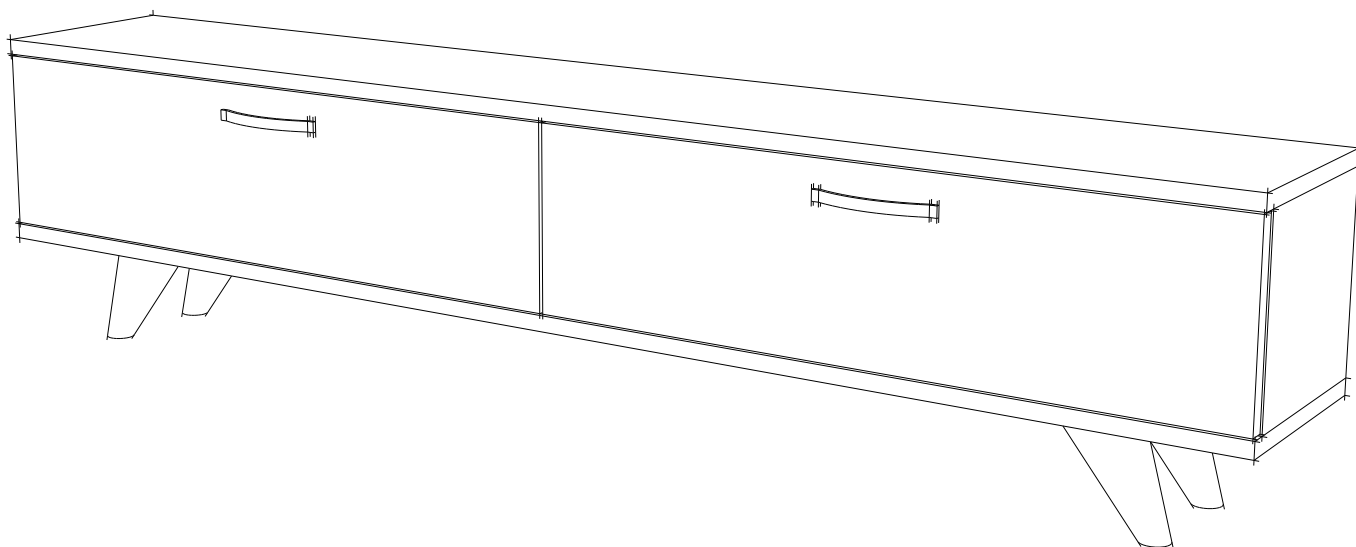

TV stolek /TV stolík ALBERI

MONTÁŽNÍ/MONTÁŽNY NÁVOD

SEZNAM PRÍSLUŠENSTVÍ//ZOZNAM PRÍSLUŠENSTVA

A10 3,5x18  32x	 4x50 YHB  12x	A11  4X	A13  4X	A28  25x
A16  12x	A07  4x	 M4x22  4x	 128 mm 2x	

NÁHLED/NÁH AD