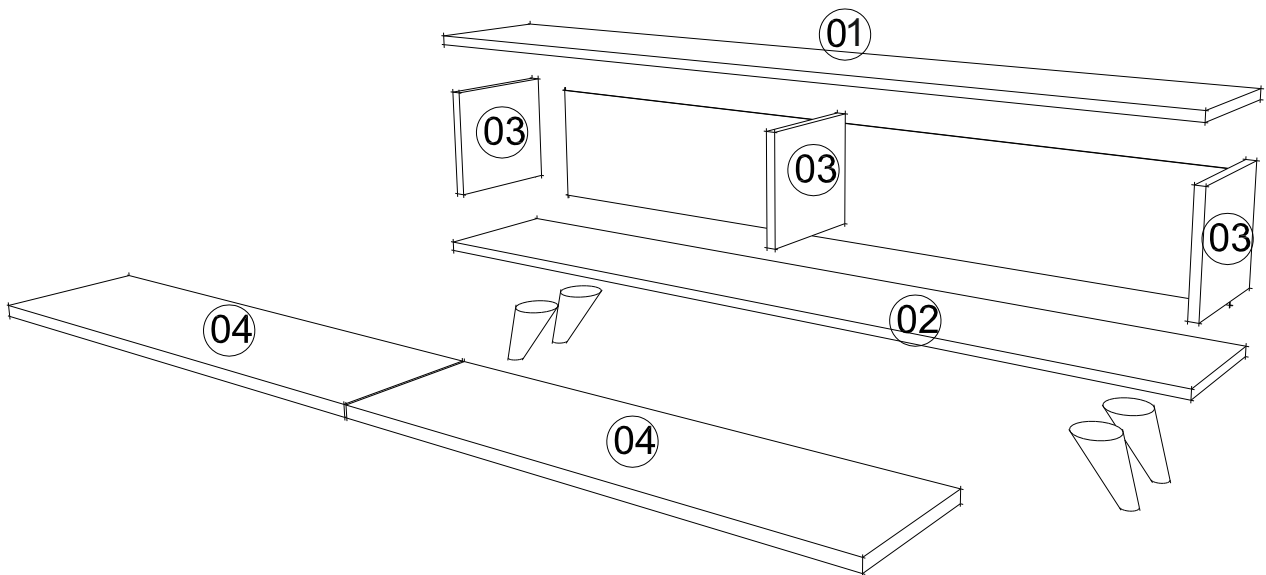

TV stolek /TV stolík ALBERI

MONTÁŽNÍ/MONTÁŽNY NÁVOD

SEZNAM PRÍSLUŠENSTVÍ//ZOZNAM PRÍSLUŠENSTVA

A10 3,5x18  32x	 4x50 YHB  12x	A11  4X	A13  4X	A28  25x
A16  12x	A07  4x	 M4x22  4x	 128 mm 2x	

NÁHLED/NÁH AD