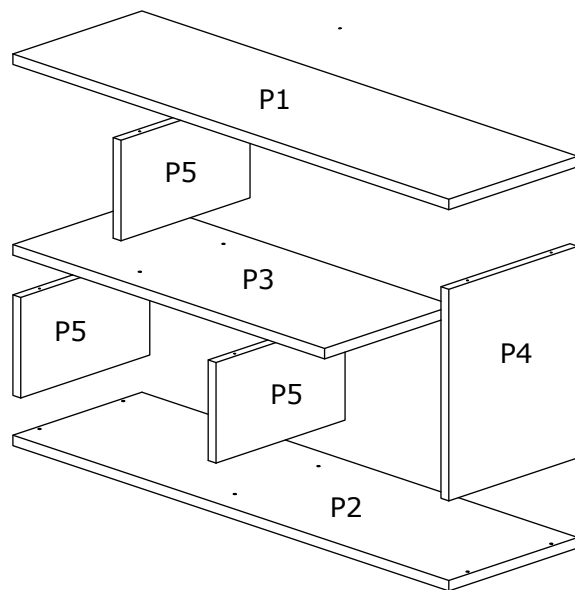

TV stolek CAFU

TV stolík CAFU

16 x

16 x

Vážený zákazníku,

Vámi zakoupený produkt prošel před dodáním důkladnou kontrolou kvality. Preto máme Vám na opravu dojíti k poškození. V takovém případě nemusíte vrátit kompletní výrobek, my Vám zaslat jakýkoliv náhradní díl.