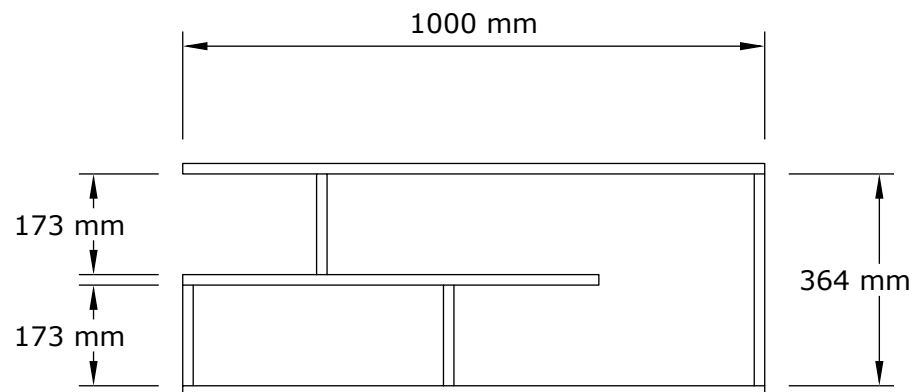

TV stolek CAFU

TV stolík CAFU

16 x

16 x

Vážený zákazníku,

Vámi zakoupený produkt prošel před dodáním důkladnou kontrolou kvality. Preto máme Vám na opravu dojíti k poškození. V takovém případě nemusíte vrátit kompletní výrobek, my Vám zaslat jakýkoliv náhradní díl.