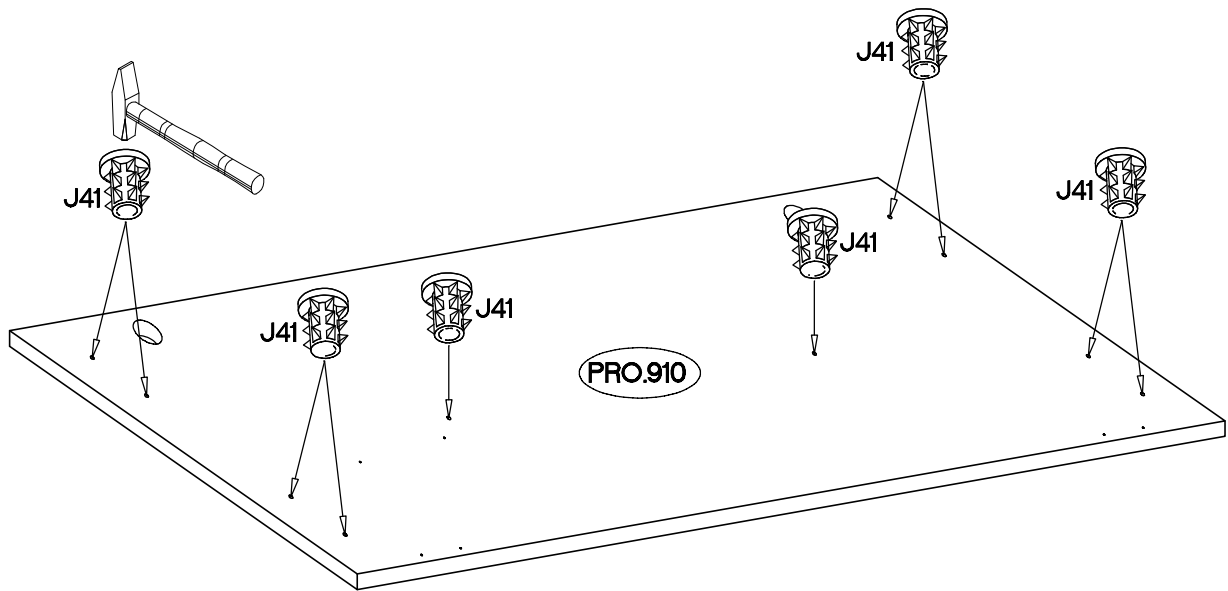

PRONTO

39-249

39-249-G0
39-249-67

± 60 E8 2	$\pm 8/11\text{mm}$ J41 10
-------------------------	--------------------------------------

č. dílu/č.dielu rozmer / rozměr

Coli	Ersatzteil Nummer	Dimension
1/1	PRO.910	1700x770x28

1

48/11mm

J41

10

2

WA3 Assembly Instruction
WA3 Aufbauanleitung
WA3 Instructions de montage

NÁVOD NA MONTÁŽ

3