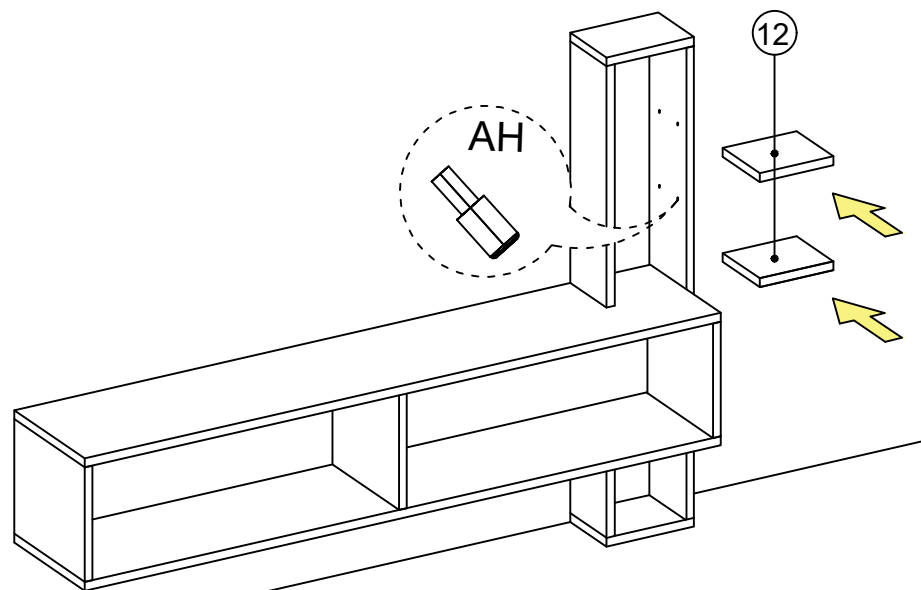

Obývací st. na PANA/Obývacia zostava PANA

MATERIAL

						
X 40	X 40	28 COLOURFUL 12 WHITE X 40	X 26	X 42	X 3	X 2
A	B	C	D	G	L	I
MINIFIX GIB	MINIFIX BODY	MIN.STOPPER	DOWEL	3,5 x 18 SCREW	5x80 SCREW	3,5 x 30 SCREW
						
X 4	X 4	X 16	X 3	X 4	X 3	
S	T	AH	AI	AJ	AK	
HINGE (Crank 0)	HINGE (Crank 7)	SHELF BUTTON	L IRON MITER (COVERED)	PLASTIC JOINING	WALL PLUG	