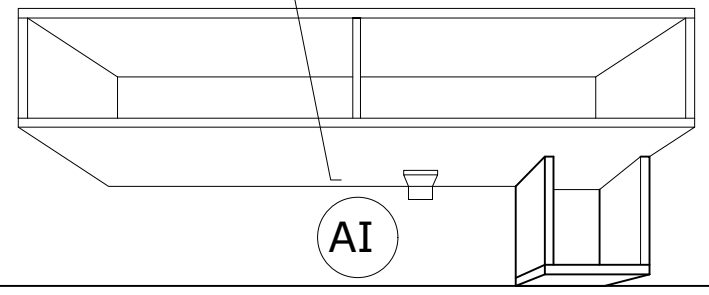

Obývací st. na PANA/Obývacia zostava PANA

MATERIAL

						
X 40	X 40	28 COLOURFUL 12 WHITE X 40	X 26	X 42	X 3	X 2
A	B	C	D	G	L	I
MINIFIX GIB	MINIFIX BODY	MIN.STOPPER	DOWEL	3,5 x 18 SCREW	5x80 SCREW	3,5 x 30 SCREW
						
X 4	X 4	X 16	X 3	X 4	X 3	
S	T	AH	AI	AJ	AK	
HINGE (Crank 0)	HINGE (Crank 7)	SHELF BUTTON	L IRON MITER (COVERED)	PLASTIC JOINING	WALL PLUG	