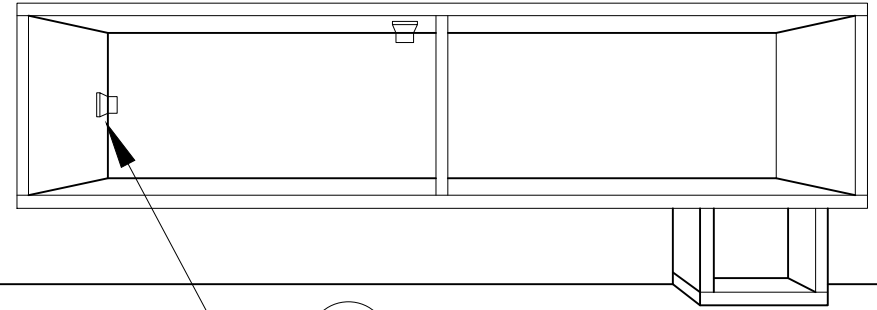

Obývací st. na PANA/Obývacia zostava PANA

MATERIAL

						
X 40	X 40	28 COLOURFUL 12 WHITE X 40	X 26	X 42	X 3	X 2
A	B	C	D	G	L	I
MINIFIX GIB	MINIFIX BODY	MIN.STOPPER	DOWEL	3,5 x 18 SCREW	5x80 SCREW	3,5 x 30 SCREW
						
X 4	X 4	X 16	X 3	X 4	X 3	
S	T	AH	AI	AJ	AK	
HINGE (Crank 0)	HINGE (Crank 7)	SHELF BUTTON	L IRON MITER (COVERED)	PLASTIC JOINING	WALL PLUG	