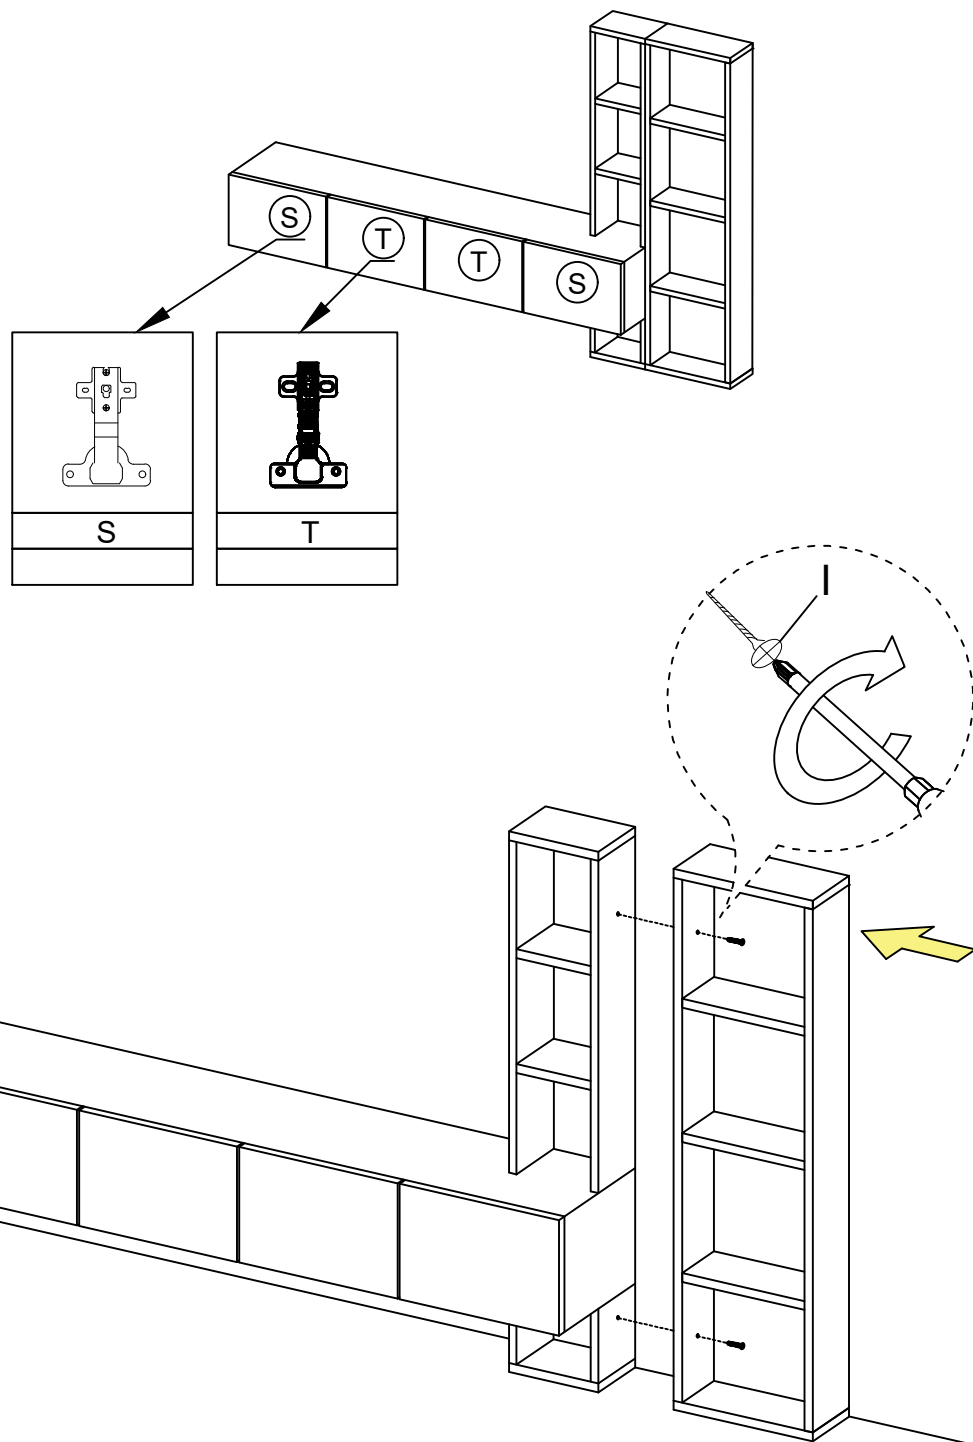

Obývací st. na PANA/Obývacia zostava PANA

MATERIAL

						
X 40	X 40	28 COLOURFUL 12 WHITE X 40	X 26	X 42	X 3	X 2
A	B	C	D	G	L	I
MINIFIX GIB	MINIFIX BODY	MIN.STOPPER	DOWEL	3,5 x 18 SCREW	5x80 SCREW	3,5 x 30 SCREW
						
X 4	X 4	X 16	X 3	X 4	X 3	
S	T	AH	AI	AJ	AK	
HINGE (Crank 0)	HINGE (Crank 7)	SHELF BUTTON	L IRON MITER (COVERED)	PLASTIC JOINING	WALL PLUG	