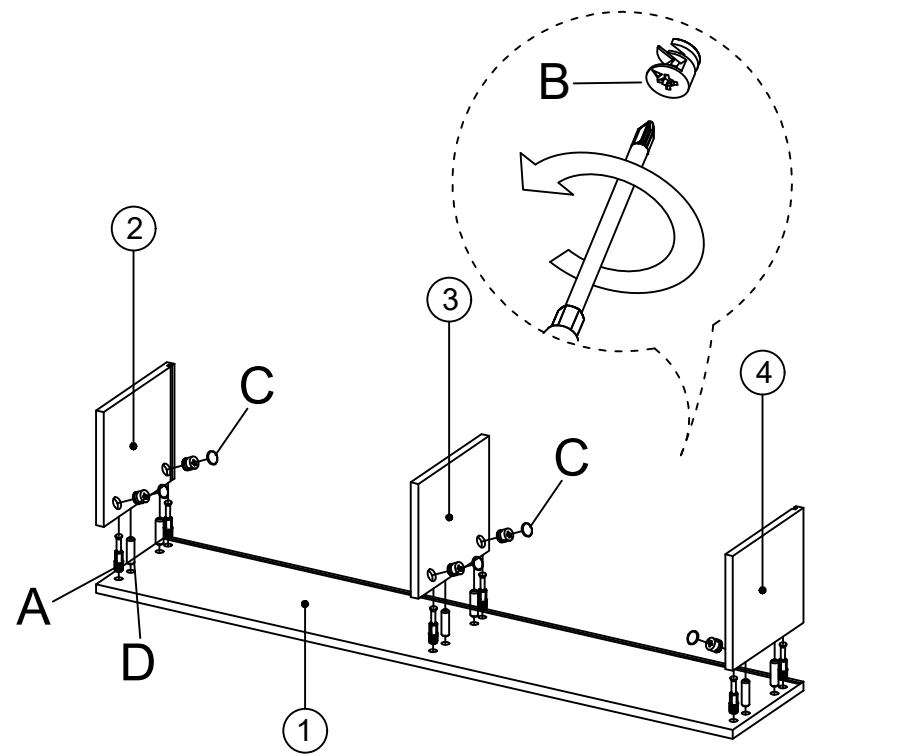

Obývací st. na PANA/Obývacia zostava PANA

MATERIAL

						
X 40	X 40	28 COLOURFUL 12 WHITE X 40	X 26	X 42	X 3	X 2
A	B	C	D	G	L	I
MINIFIX GIB	MINIFIX BODY	MIN.STOPPER	DOWEL	3,5 x 18 SCREW	5x80 SCREW	3,5 x 30 SCREW
						
X 4	X 4	X 16	X 3	X 4	X 3	
S	T	AH	AI	AJ	AK	
HINGE (Crank 0)	HINGE (Crank 7)	SHELF BUTTON	L IRON MITER (COVERED)	PLASTIC JOINING	WALL PLUG	