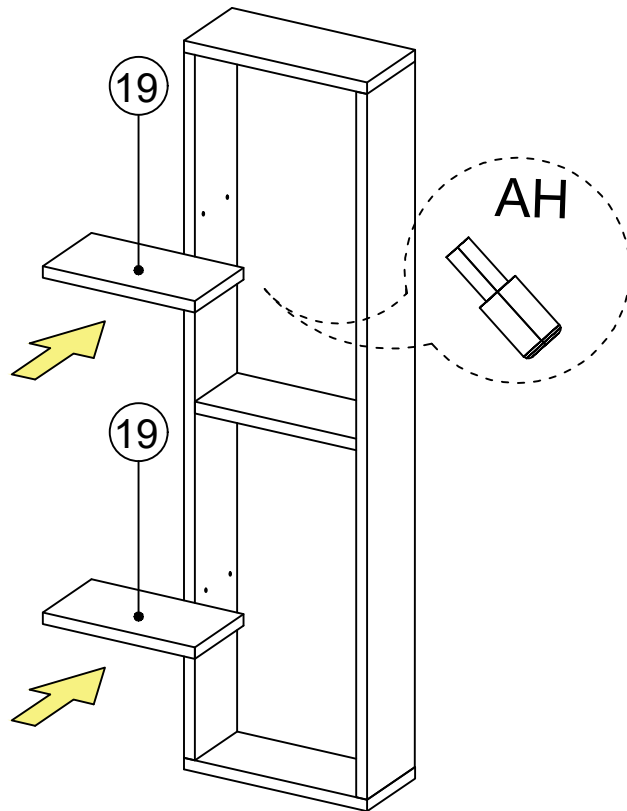

Obývací st. na PANA/Obývacia zostava PANA

MATERIAL

						
X 40	X 40	28 COLOURFUL 12 WHITE X 40	X 26	X 42	X 3	X 2
A	B	C	D	G	L	I
MINIFIX GIB	MINIFIX BODY	MIN.STOPPER	DOWEL	3,5 x 18 SCREW	5x80 SCREW	3,5 x 30 SCREW
						
X 4	X 4	X 16	X 3	X 4	X 3	
S	T	AH	AI	AJ	AK	
HINGE (Crank 0)	HINGE (Crank 7)	SHELF BUTTON	L IRON MITER (COVERED)	PLASTIC JOINING	WALL PLUG	