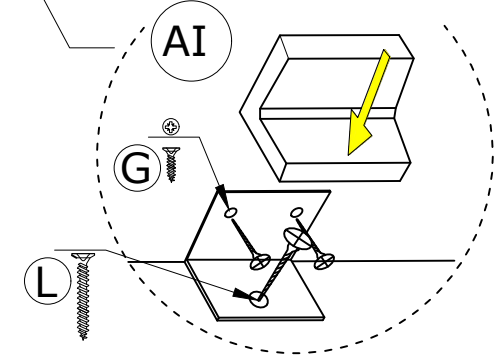

Obývací st. na PANA/Obývacia zostava PANA

MATERIAL

						
X 40	X 40	28 COLOURFUL 12 WHITE X 40	X 26	X 42	X 3	X 2
A	B	C	D	G	L	I
MINIFIX GIB	MINIFIX BODY	MIN.STOPPER	DOWEL	3,5 x 18 SCREW	5x80 SCREW	3,5 x 30 SCREW
						
X 4	X 4	X 16	X 3	X 4	X 3	
S	T	AH	AI	AJ	AK	
HINGE (Crank 0)	HINGE (Crank 7)	SHELF BUTTON	L IRON MITER (COVERED)	PLASTIC JOINING	WALL PLUG	