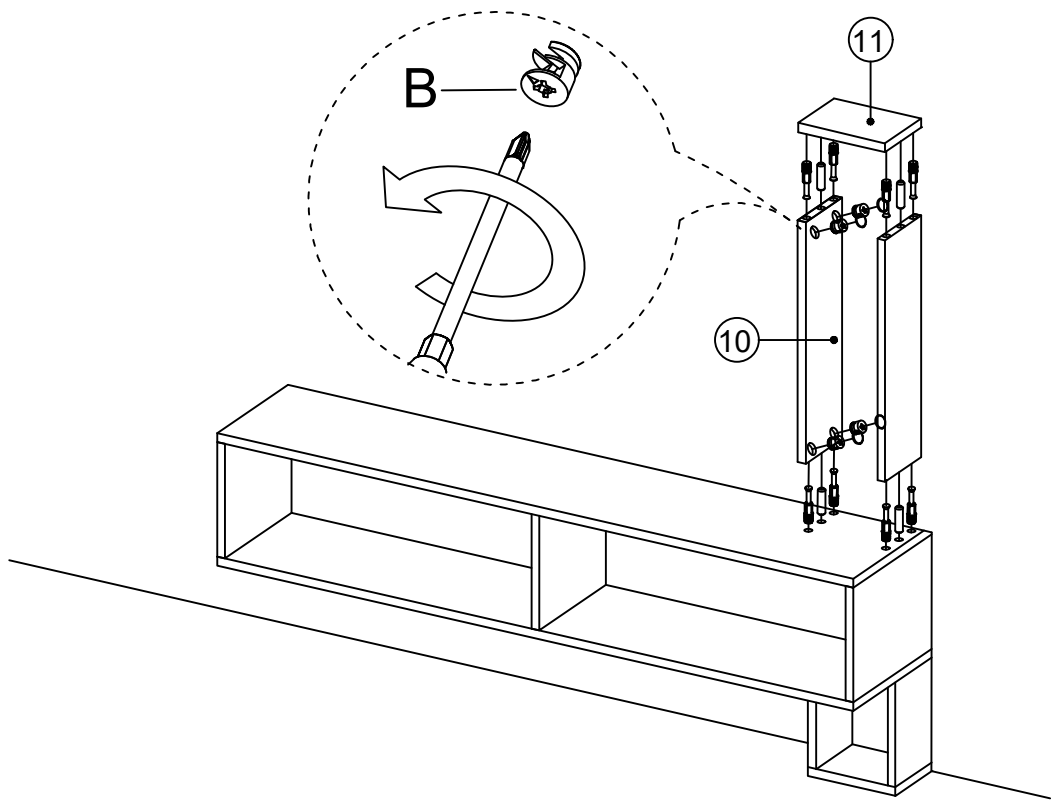

Obývací st. na PANA/Obývacia zostava PANA

MATERIAL

						
X 40	X 40	28 COLOURFUL 12 WHITE X 40	X 26	X 42	X 3	X 2
A	B	C	D	G	L	I
MINIFIX GIB	MINIFIX BODY	MIN.STOPPER	DOWEL	3,5 x 18 SCREW	5x80 SCREW	3,5 x 30 SCREW
						
X 4	X 4	X 16	X 3	X 4	X 3	
S	T	AH	AI	AJ	AK	
HINGE (Crank 0)	HINGE (Crank 7)	SHELF BUTTON	L IRON MITER (COVERED)	PLASTIC JOINING	WALL PLUG	