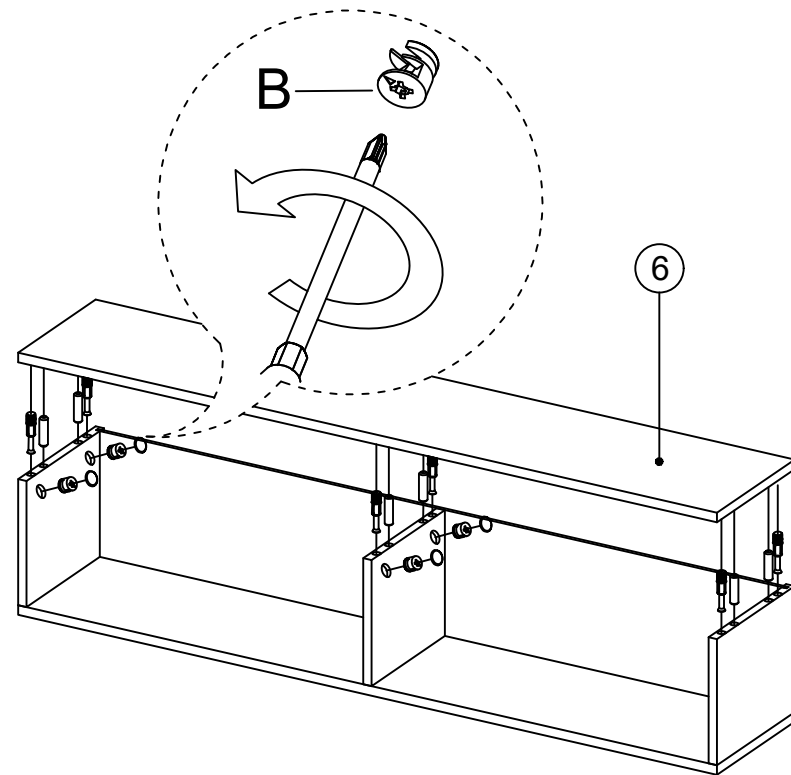

Obývací st. na PANA/Obývacia zostava PANA

MATERIAL

						
X 40	X 40	28 COLOURFUL 12 WHITE X 40	X 26	X 42	X 3	X 2
A	B	C	D	G	L	I
MINIFIX GIB	MINIFIX BODY	MIN.STOPPER	DOWEL	3,5 x 18 SCREW	5x80 SCREW	3,5 x 30 SCREW
						
X 4	X 4	X 16	X 3	X 4	X 3	
S	T	AH	AI	AJ	AK	
HINGE (Crank 0)	HINGE (Crank 7)	SHELF BUTTON	L IRON MITER (COVERED)	PLASTIC JOINING	WALL PLUG	