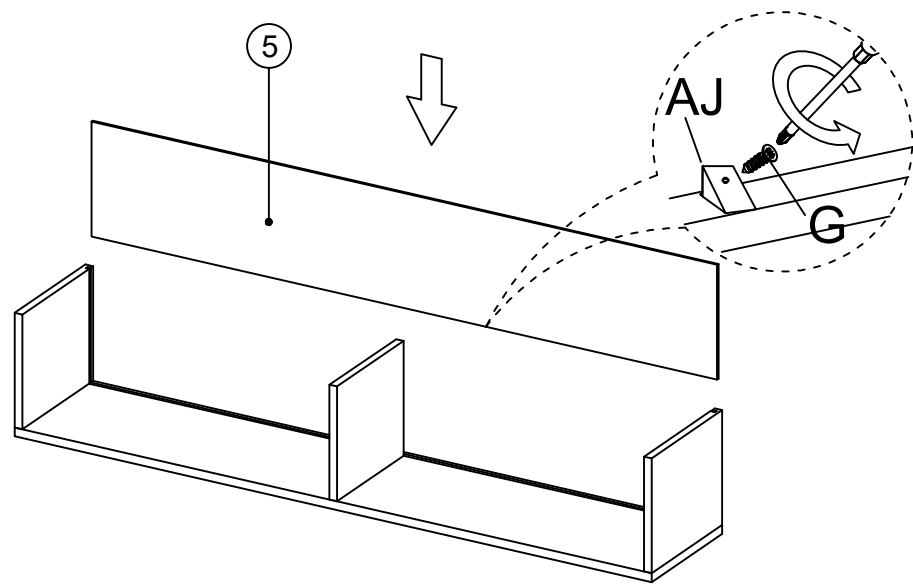

Obývací st. na PANA/Obývacia zostava PANA

MATERIAL

						
X 40	X 40	28 COLOURFUL 12 WHITE X 40	X 26	X 42	X 3	X 2
A	B	C	D	G	L	I
MINIFIX GIB	MINIFIX BODY	MIN.STOPPER	DOWEL	3,5 x 18 SCREW	5x80 SCREW	3,5 x 30 SCREW
						
X 4	X 4	X 16	X 3	X 4	X 3	
S	T	AH	AI	AJ	AK	
HINGE (Crank 0)	HINGE (Crank 7)	SHELF BUTTON	L IRON MITER (COVERED)	PLASTIC JOINING	WALL PLUG	