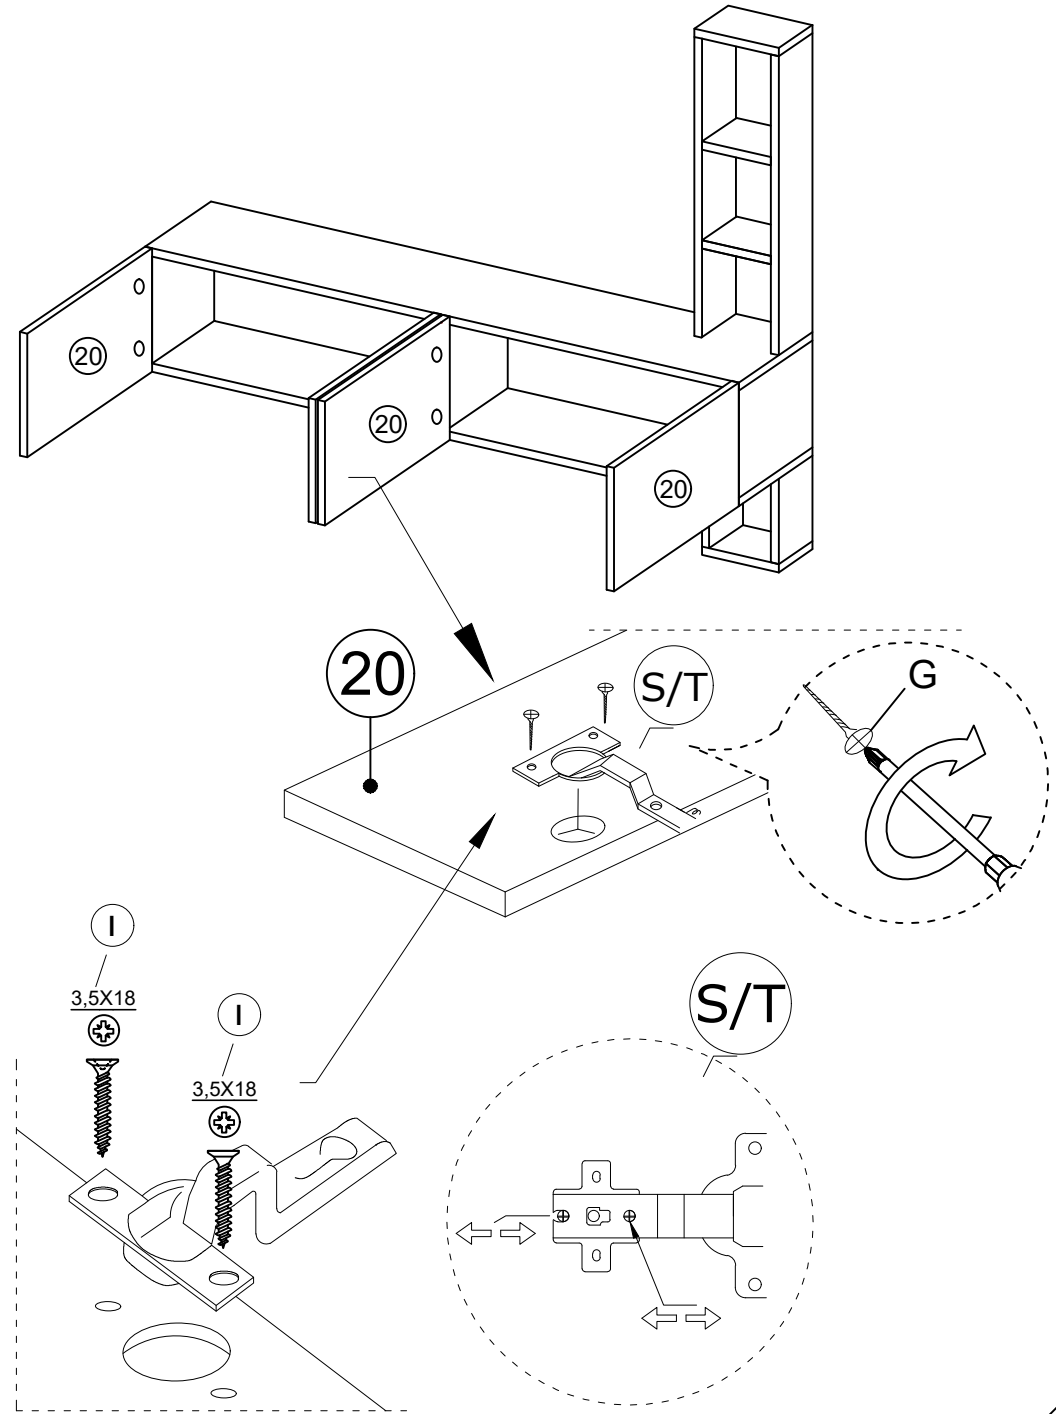

Obývací st. na PANA/Obývacia zostava PANA

MATERIAL

						
X 40	X 40	28 COLOURFUL 12 WHITE X 40	X 26	X 42	X 3	X 2
A	B	C	D	G	L	I
MINIFIX GIB	MINIFIX BODY	MIN.STOPPER	DOWEL	3,5 x 18 SCREW	5x80 SCREW	3,5 x 30 SCREW
						
X 4	X 4	X 16	X 3	X 4	X 3	
S	T	AH	AI	AJ	AK	
HINGE (Crank 0)	HINGE (Crank 7)	SHELF BUTTON	L IRON MITER (COVERED)	PLASTIC JOINING	WALL PLUG	