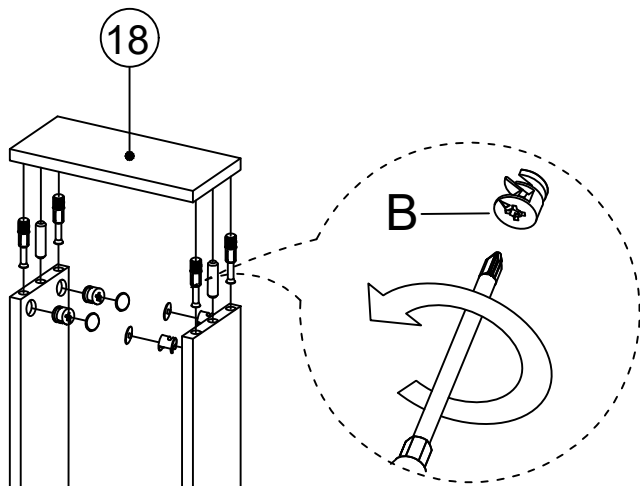

Obývací st. na PANA/Obývacia zostava PANA

MATERIAL

						
X 40	X 40	28 COLOURFUL 12 WHITE X 40	X 26	X 42	X 3	X 2
A	B	C	D	G	L	I
MINIFIX GIB	MINIFIX BODY	MIN.STOPPER	DOWEL	3,5 x 18 SCREW	5x80 SCREW	3,5 x 30 SCREW
						
X 4	X 4	X 16	X 3	X 4	X 3	
S	T	AH	AI	AJ	AK	
HINGE (Crank 0)	HINGE (Crank 7)	SHELF BUTTON	L IRON MITER (COVERED)	PLASTIC JOINING	WALL PLUG	