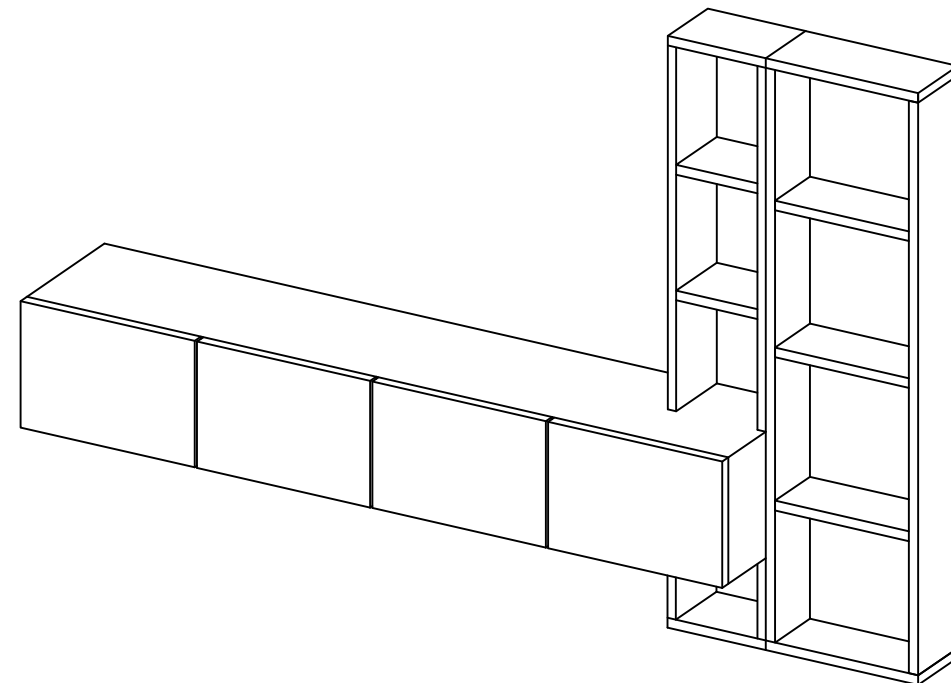

Obývací st. na PANA/Obývacia zostava PANA

MATERIAL

						
X 40	X 40	28 COLOURFUL 12 WHITE X 40	X 26	X 42	X 3	X 2
A	B	C	D	G	L	I
MINIFIX GIB	MINIFIX BODY	MIN.STOPPER	DOWEL	3,5 x 18 SCREW	5x80 SCREW	3,5 x 30 SCREW
						
X 4	X 4	X 16	X 3	X 4	X 3	
S	T	AH	AI	AJ	AK	
HINGE (Crank 0)	HINGE (Crank 7)	SHELF BUTTON	L IRON MITER (COVERED)	PLASTIC JOINING	WALL PLUG	