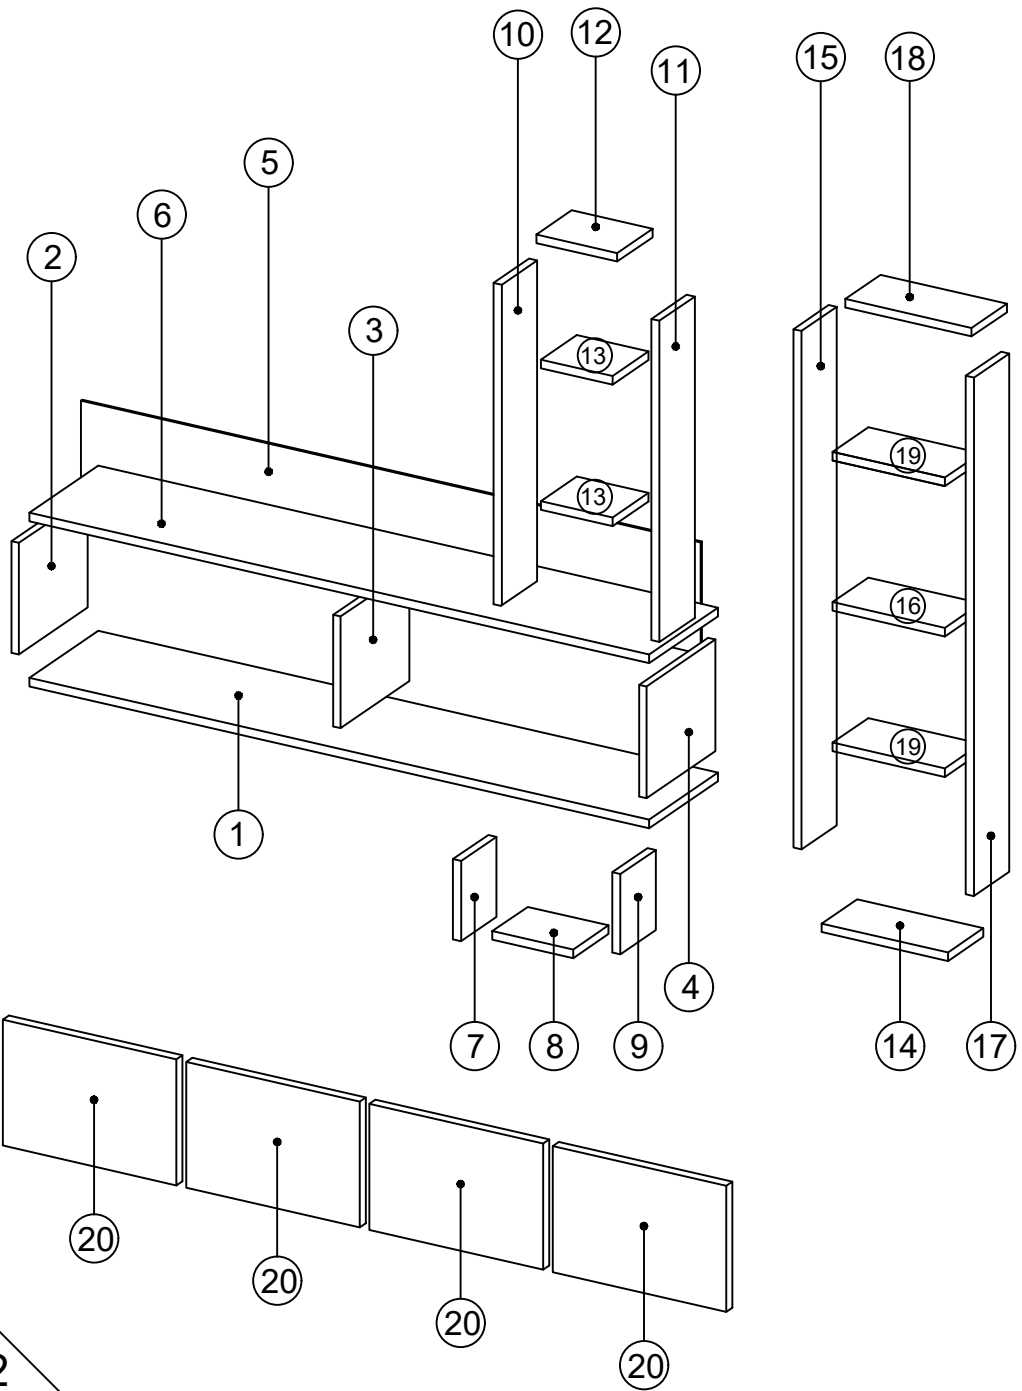

Obývací st. na PANA/Obývacia zostava PANA

MATERIAL

						
X 40	X 40	28 COLOURFUL 12 WHITE X 40	X 26	X 42	X 3	X 2
A	B	C	D	G	L	I
MINIFIX GIB	MINIFIX BODY	MIN.STOPPER	DOWEL	3,5 x 18 SCREW	5x80 SCREW	3,5 x 30 SCREW
						
X 4	X 4	X 16	X 3	X 4	X 3	
S	T	AH	AI	AJ	AK	
HINGE (Crank 0)	HINGE (Crank 7)	SHELF BUTTON	L IRON MITER (COVERED)	PLASTIC JOINING	WALL PLUG	