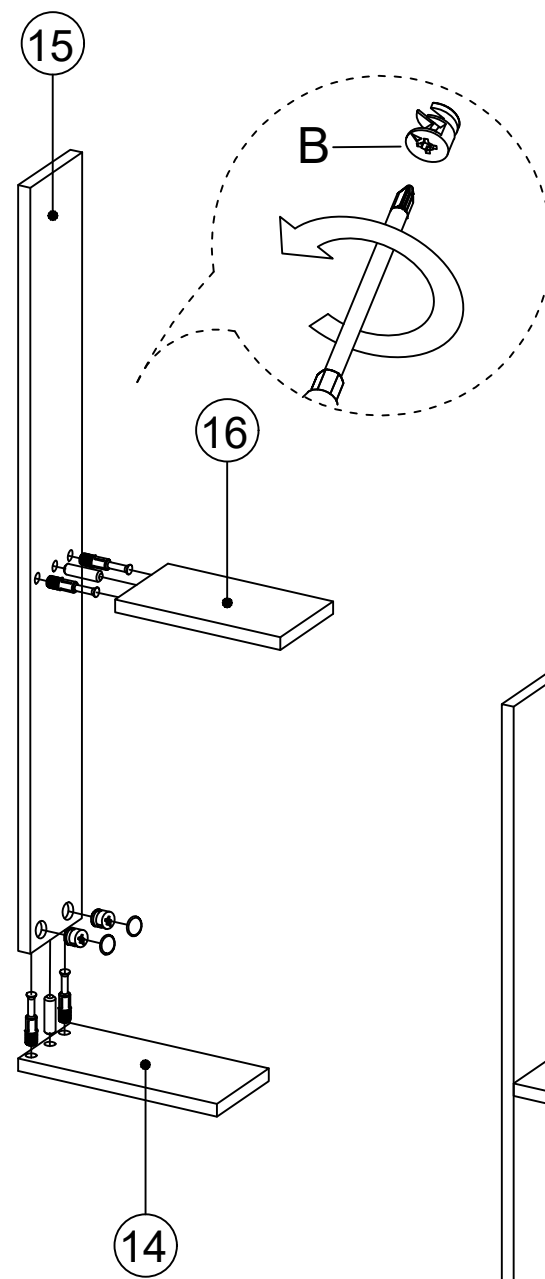

Obývací st. na PANA/Obývacia zostava PANA

MATERIAL

						
X 40	X 40	28 COLOURFUL 12 WHITE X 40	X 26	X 42	X 3	X 2
A	B	C	D	G	L	I
MINIFIX GIB	MINIFIX BODY	MIN.STOPPER	DOWEL	3,5 x 18 SCREW	5x80 SCREW	3,5 x 30 SCREW
						
X 4	X 4	X 16	X 3	X 4	X 3	
S	T	AH	AI	AJ	AK	
HINGE (Crank 0)	HINGE (Crank 7)	SHELF BUTTON	L IRON MITER (COVERED)	PLASTIC JOINING	WALL PLUG	