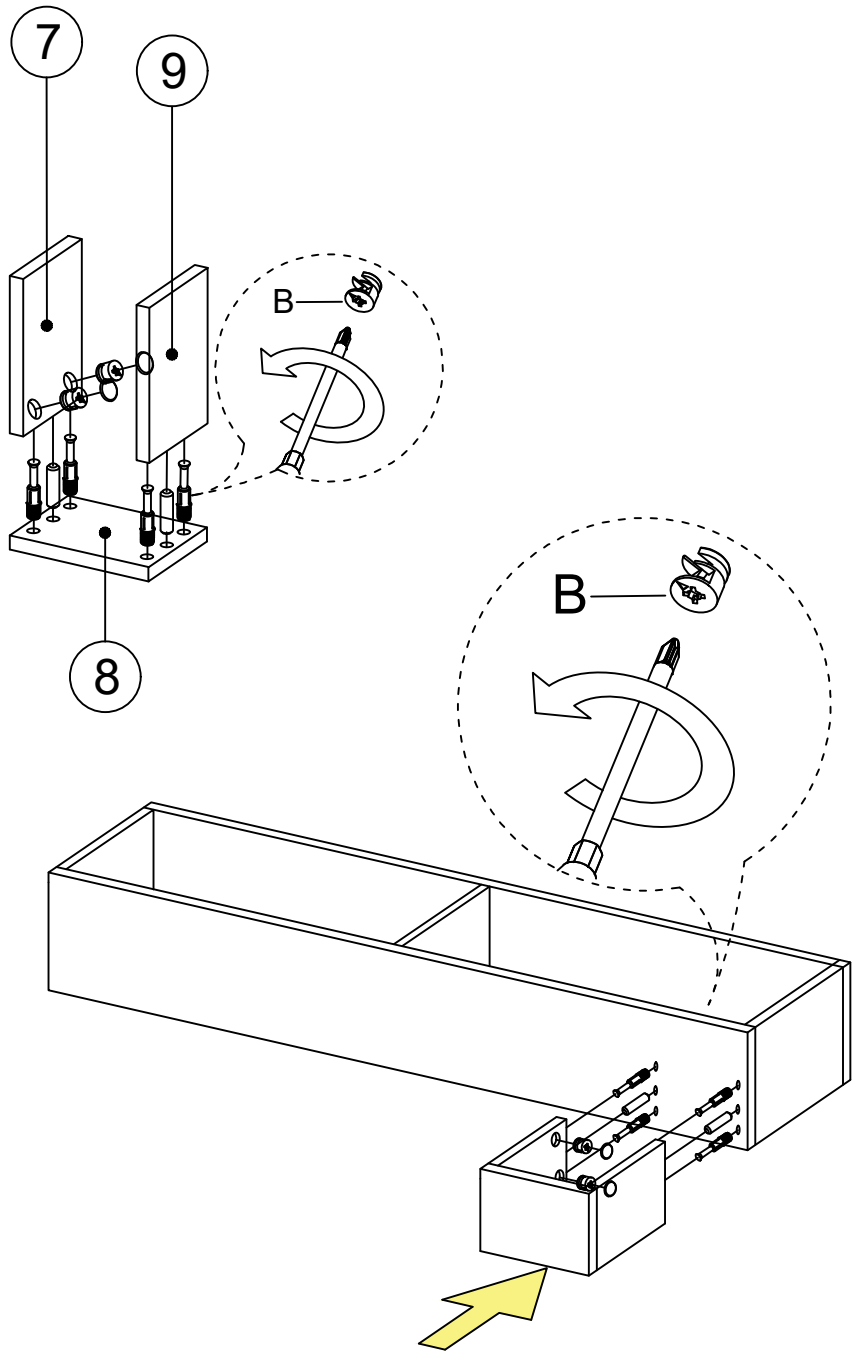

Obývací st. na PANA/Obývacia zostava PANA

MATERIAL

						
X 40	X 40	28 COLOURFUL 12 WHITE X 40	X 26	X 42	X 3	X 2
A	B	C	D	G	L	I
MINIFIX GIB	MINIFIX BODY	MIN.STOPPER	DOWEL	3,5 x 18 SCREW	5x80 SCREW	3,5 x 30 SCREW
						
X 4	X 4	X 16	X 3	X 4	X 3	
S	T	AH	AI	AJ	AK	
HINGE (Crank 0)	HINGE (Crank 7)	SHELF BUTTON	L IRON MITER (COVERED)	PLASTIC JOINING	WALL PLUG	