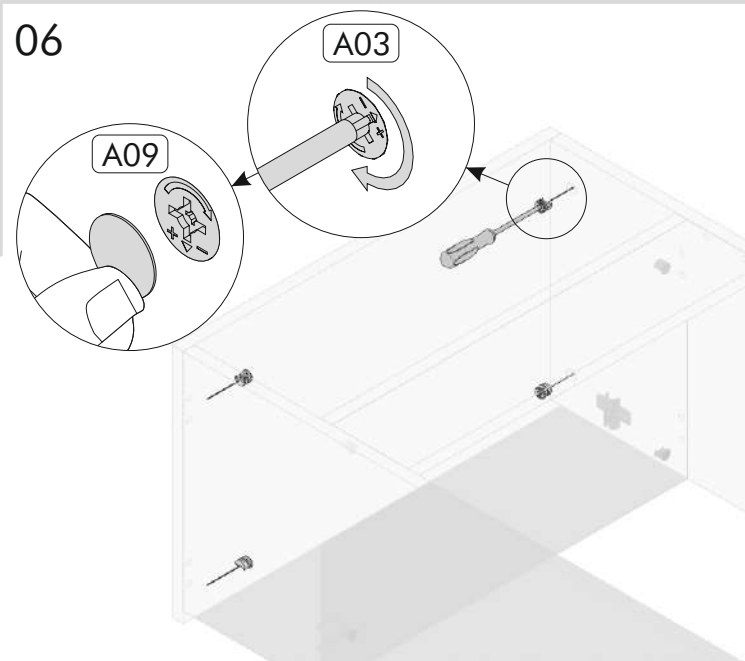

## SEZNAM P ÍSLUŠENSTVÍ/ZOZNAM PRÍSLUŠENSTVA

Tanım / Code	Ebat / Dimension	Adet / Pieces	 x24  x12  x12  x12			
01	35.5 x 56.2 x 1.8 cm	2	A01 Kavela	A02 Mil	A03 Gövde	A09 Tapa
03	37.5 x 59.8 x 1.8 cm	1				
04	35.5 x 181 x 1.8 cm	1				
05	35.5 x 181 x 1.8 cm	1				
06	35.5 x 56.2 x 1.8 cm	1				
07	56.2 x 12. x 1.8 cm	2	A05 Arkalık Çivisi	A06 3.5x18	A12 Menteşe Taban	A13 Menteşe
08	29.7 x 168.5 x 1.8 cm	2				
09	29.7 x 170.5 x 0.3 cm	2	A10 Raf Pimi	A11 Kulp Vidası	A78 Kulp	A83 Askılık
10	56.2 x 16 x 1.8 cm	1				

01

02

03

04

05

06

07

08

## P6-C

PARÇA LİSTESİ / LIST OF PART

SEZNAM P ÍSLUŠENSTVÍ/ZOZNAM PRÍSLUŠENSTVA

Tanım / Code	Ebat / Dimension	Adet / Pieces	 x28  x20  x20  x22			
01	35.5 x 56.2 x 1.8 cm	2	 A01 Kavela	 A02 Mil	 A03 Gövde	 A09 Tapa
02	37.5 x 59.8 x 1.8 cm	1	 x18	 x26	 x4	 x4
03	35.5 x 45 x 1.8 cm	1	 A05 Arkalık Çivisi	 A06 3.5x18	 A12 Mentеше Taban	 A13 Mentеше
04	35.5 x 45 x 1.8 cm	1	 x4	 x2	 x2	 x5
05	35.5 x 56.2 x 1.8 cm	1	 A10 Raf Pimi	 A11 Kulp Vidası	 A78 Kulp	 A82 Askılık
06	29.6 x 32.4 x 1.8 cm	2	 x2			
07	29.6 x 32.4 x 1.8 cm	2				
08	59.5 x 35 x 0.3 cm	1				
09	134.2 x 11 x 1.8 cm	1				
10	134.2 x 11 x 1.8 cm	1				
11	134.2 x 56.2 x 1.8 cm	1				
12	59.8 x 11 x 1.8 cm	1				
13	56.2 x 9.1 x 1.8 cm	1				
14	56.2 x 12 x 1.8 cm	2	 A08 4x50			