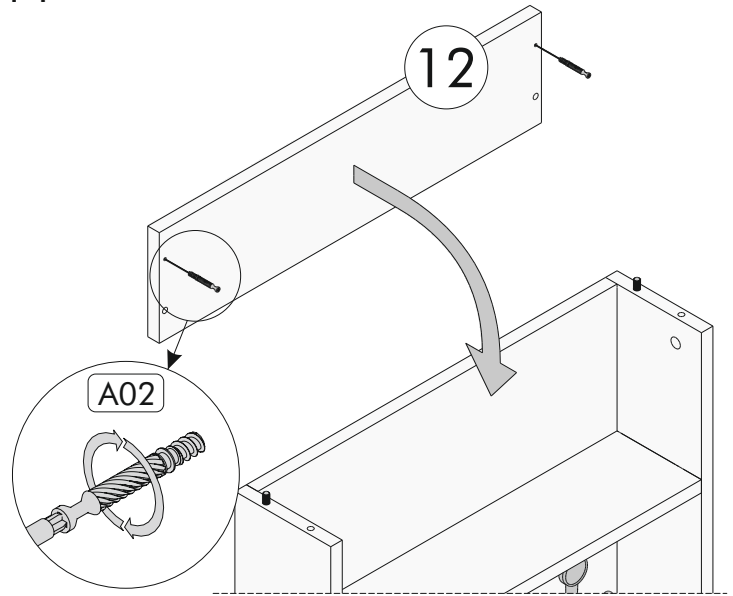

## P6-C

PARÇA LİSTESİ / LIST OF PART

SEZNAM P ÍSLUŠENSTVÍ/ZOZNAM PRÍSLUŠENSTVA

Tanım / Code	Ebat / Dimension	Adet / Pieces	 x28  x20  x20  x22			
01	35.5 x 56.2 x 1.8 cm	2	 A01 Kavela	 A02 Mil	 A03 Gövde	 A09 Tapa
02	37.5 x 59.8 x 1.8 cm	1	 x18	 x26	 x4	 x4
03	35.5 x 45 x 1.8 cm	1	 A05 Arkalık Çivisi	 A06 3.5x18	 A12 Mentеше Taban	 A13 Mentеше
04	35.5 x 45 x 1.8 cm	1	 x4	 x2	 x2	 x5
05	35.5 x 56.2 x 1.8 cm	1	 A10 Raf Pimi	 A11 Kulp Vidası	 A78 Kulp	 A82 Askılık
06	29.6 x 32.4 x 1.8 cm	2	 x2			
07	29.6 x 32.4 x 1.8 cm	2				
08	59.5 x 35 x 0.3 cm	1				
09	134.2 x 11 x 1.8 cm	1				
10	134.2 x 11 x 1.8 cm	1				
11	134.2 x 56.2 x 1.8 cm	1				
12	59.8 x 11 x 1.8 cm	1				
13	56.2 x 9.1 x 1.8 cm	1				
14	56.2 x 12 x 1.8 cm	2	 A08 4x50			

07

08

09

10

11

12

13

14