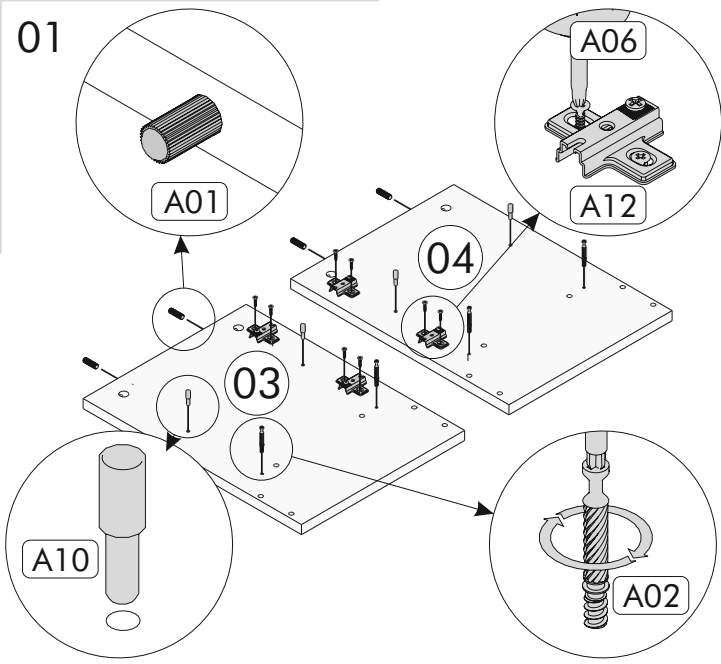

## P6-C

PARÇA LİSTESİ / LIST OF PART

SEZNAM P ÍSLUŠENSTVÍ/ZOZNAM PRÍSLUŠENSTVA

Tanım / Code	Ebat / Dimension	Adet / Pieces	 x28  x20  x20  x22			
01	35.5 x 56.2 x 1.8 cm	2	 A01 Kavela	 A02 Mil	 A03 Gövde	 A09 Tapa
02	37.5 x 59.8 x 1.8 cm	1	 x18	 x26	 x4	 x4
03	35.5 x 45 x 1.8 cm	1	 A05 Arkalık Çivisi	 A06 3.5x18	 A12 Mentеше Taban	 A13 Mentеше
04	35.5 x 45 x 1.8 cm	1	 x4	 x2	 x2	 x5
05	35.5 x 56.2 x 1.8 cm	1	 A10 Raf Pimi	 A11 Kulp Vidası	 A78 Kulp	 A82 Askılık
06	29.6 x 32.4 x 1.8 cm	2	 x2			
07	29.6 x 32.4 x 1.8 cm	2				
08	59.5 x 35 x 0.3 cm	1				
09	134.2 x 11 x 1.8 cm	1				
10	134.2 x 11 x 1.8 cm	1				
11	134.2 x 56.2 x 1.8 cm	1				
12	59.8 x 11 x 1.8 cm	1				
13	56.2 x 9.1 x 1.8 cm	1				
14	56.2 x 12 x 1.8 cm	2	 A08 4x50			