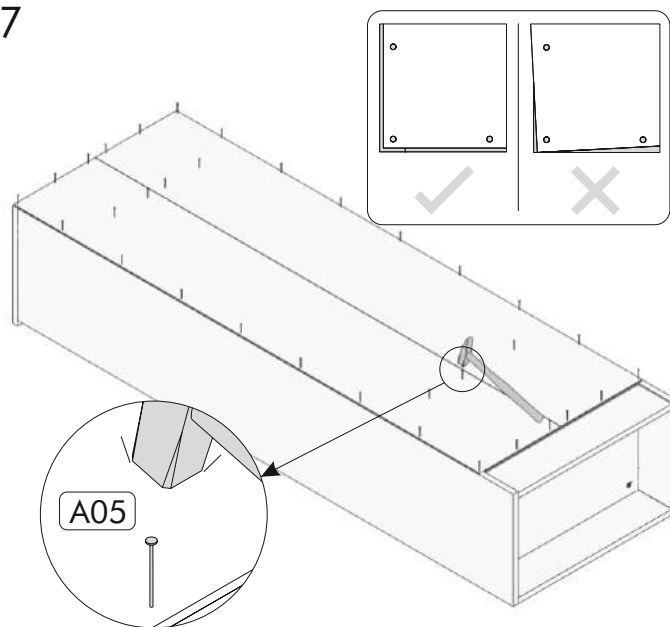

## SEZNAM P ÍSLUŠENSTVÍ/ZOZNAM PRÍSLUŠENSTVA

Tanım / Code	Ebat / Dimension	Adet / Pieces	 x24  x12  x12  x12			
01	35.5 x 56.2 x 1.8 cm	2	A01 Kavela	A02 Mil	A03 Gövde	A09 Tapa
03	37.5 x 59.8 x 1.8 cm	1				
04	35.5 x 181 x 1.8 cm	1				
05	35.5 x 181 x 1.8 cm	1				
06	35.5 x 56.2 x 1.8 cm	1				
07	56.2 x 12. x 1.8 cm	2	A05 Arkalık Çivisi	A06 3.5x18	A12 Menteşe Taban	A13 Menteşe
08	29.7 x 168.5 x 1.8 cm	2				
09	29.7 x 170.5 x 0.3 cm	2	A10 Raf Pimi	A11 Kulp Vidası	A78 Kulp	A83 Askılık
10	56.2 x 16 x 1.8 cm	1				

01

02

03

04

05

06

07

08