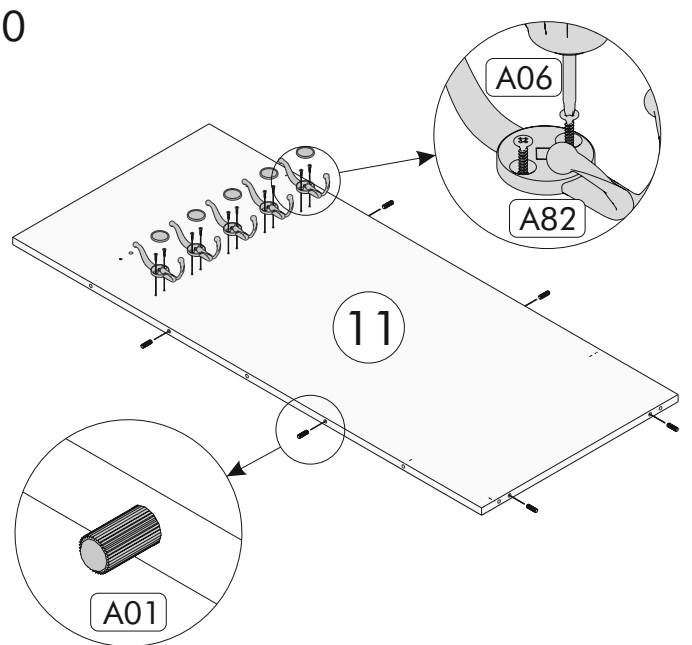

## P6-C

PARÇA LİSTESİ / LIST OF PART

SEZNAM P ÍSLUŠENSTVÍ/ZOZNAM PRÍSLUŠENSTVA

Tanım / Code	Ebat / Dimension	Adet / Pieces	 x28  x20  x20  x22			
01	35.5 x 56.2 x 1.8 cm	2	 A01 Kavela	 A02 Mil	 A03 Gövde	 A09 Tapa
02	37.5 x 59.8 x 1.8 cm	1	 x18	 x26	 x4	 x4
03	35.5 x 45 x 1.8 cm	1	 A05 Arkalık Çivisi	 A06 3.5x18	 A12 Mentеше Taban	 A13 Mentеше
04	35.5 x 45 x 1.8 cm	1	 x4	 x2	 x2	 x5
05	35.5 x 56.2 x 1.8 cm	1	 A10 Raf Pimi	 A11 Kulp Vidası	 A78 Kulp	 A82 Askılık
06	29.6 x 32.4 x 1.8 cm	2	 x2			
07	29.6 x 32.4 x 1.8 cm	2				
08	59.5 x 35 x 0.3 cm	1				
09	134.2 x 11 x 1.8 cm	1				
10	134.2 x 11 x 1.8 cm	1				
11	134.2 x 56.2 x 1.8 cm	1				
12	59.8 x 11 x 1.8 cm	1				
13	56.2 x 9.1 x 1.8 cm	1				
14	56.2 x 12 x 1.8 cm	2	 A08 4x50			

07

08

09

10

11

12

13

14