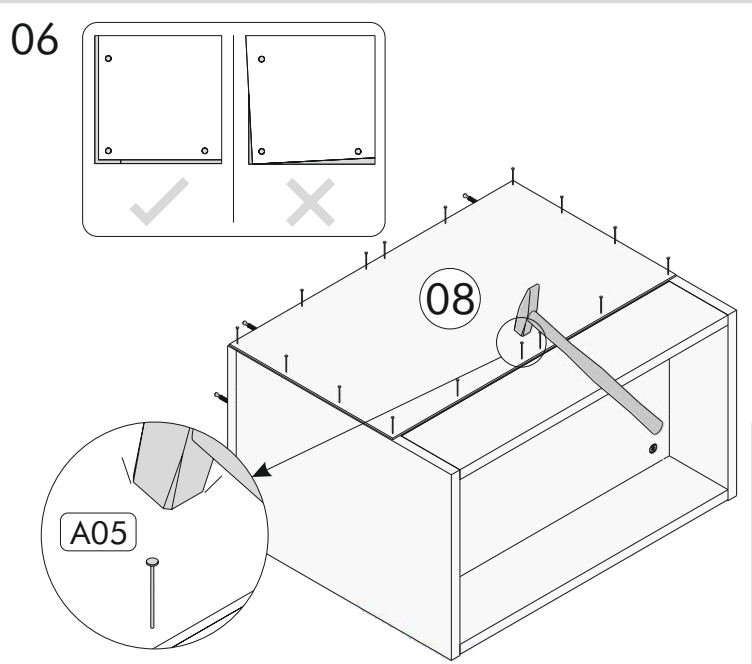

## P6-C

PARÇA LİSTESİ / LIST OF PART

SEZNAM P ÍSLUŠENSTVÍ/ZOZNAM PRÍSLUŠENSTVA

Tanım / Code	Ebat / Dimension	Adet / Pieces	 x28  x20  x20  x22			
01	35.5 x 56.2 x 1.8 cm	2	 A01 Kavela	 A02 Mil	 A03 Gövde	 A09 Tapa
02	37.5 x 59.8 x 1.8 cm	1	 x18	 x26	 x4	 x4
03	35.5 x 45 x 1.8 cm	1	 A05 Arkalık Çivisi	 A06 3.5x18	 A12 Mentеше Taban	 A13 Mentеше
04	35.5 x 45 x 1.8 cm	1	 x4	 x2	 x2	 x5
05	35.5 x 56.2 x 1.8 cm	1	 A10 Raf Pimi	 A11 Kulp Vidası	 A78 Kulp	 A82 Askılık
06	29.6 x 32.4 x 1.8 cm	2	 x2			
07	29.6 x 32.4 x 1.8 cm	2				
08	59.5 x 35 x 0.3 cm	1				
09	134.2 x 11 x 1.8 cm	1				
10	134.2 x 11 x 1.8 cm	1				
11	134.2 x 56.2 x 1.8 cm	1				
12	59.8 x 11 x 1.8 cm	1				
13	56.2 x 9.1 x 1.8 cm	1				
14	56.2 x 12 x 1.8 cm	2	 A08 4x50			