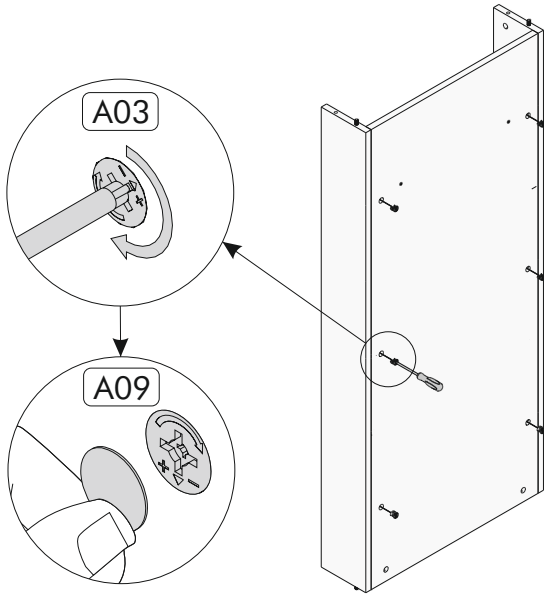

## P6-C

PARÇA LİSTESİ / LIST OF PART

SEZNAM P ÍSLUŠENSTVÍ/ZOZNAM PRÍSLUŠENSTVA

Tanım / Code	Ebat / Dimension	Adet / Pieces	 x28  x20  x20  x22			
01	35.5 x 56.2 x 1.8 cm	2	 A01 Kavela	 A02 Mil	 A03 Gövde	 A09 Tapa
02	37.5 x 59.8 x 1.8 cm	1	 x18	 x26	 x4	 x4
03	35.5 x 45 x 1.8 cm	1	 A05 Arkalık Çivisi	 A06 3.5x18	 A12 Mentеше Taban	 A13 Mentеше
04	35.5 x 45 x 1.8 cm	1	 x4	 x2	 x2	 x5
05	35.5 x 56.2 x 1.8 cm	1	 A10 Raf Pimi	 A11 Kulp Vidası	 A78 Kulp	 A82 Askılık
06	29.6 x 32.4 x 1.8 cm	2	 x2			
07	29.6 x 32.4 x 1.8 cm	2				
08	59.5 x 35 x 0.3 cm	1				
09	134.2 x 11 x 1.8 cm	1				
10	134.2 x 11 x 1.8 cm	1				
11	134.2 x 56.2 x 1.8 cm	1				
12	59.8 x 11 x 1.8 cm	1				
13	56.2 x 9.1 x 1.8 cm	1				
14	56.2 x 12 x 1.8 cm	2	 A08 4x50			

07

08

09

10

11

12

13

14