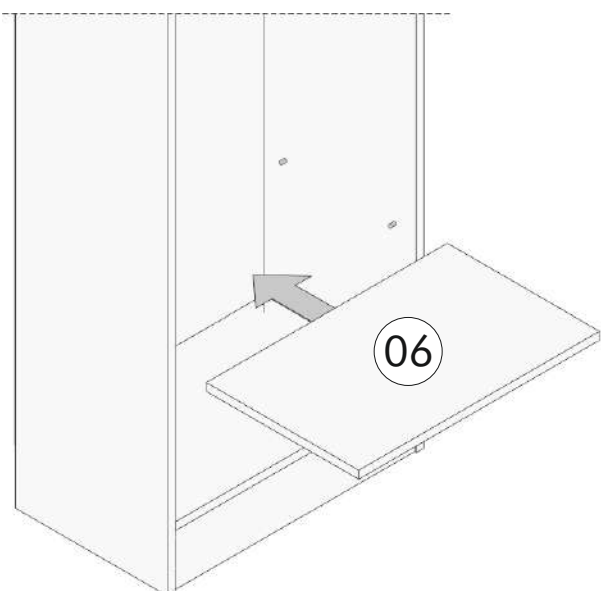

## SEZNAM P ÍSLUŠENSTVÍ/ZOZNAM PRÍSLUŠENSTVA

Tanım / Code	Ebat / Dimension	Adet / Pieces	 x24  x12  x12  x12			
01	35.5 x 56.2 x 1.8 cm	2	A01 Kavela	A02 Mil	A03 Gövde	A09 Tapa
03	37.5 x 59.8 x 1.8 cm	1				
04	35.5 x 181 x 1.8 cm	1				
05	35.5 x 181 x 1.8 cm	1				
06	35.5 x 56.2 x 1.8 cm	1				
07	56.2 x 12. x 1.8 cm	2	A05 Arkalık Çivisi	A06 3.5x18	A12 Menteşe Taban	A13 Menteşe
08	29.7 x 168.5 x 1.8 cm	2				
09	29.7 x 170.5 x 0.3 cm	2	A10 Raf Pimi	A11 Kulp Vidası	A78 Kulp	A83 Askılık
10	56.2 x 16 x 1.8 cm	1				

01

02

03

04

05

06

07

08