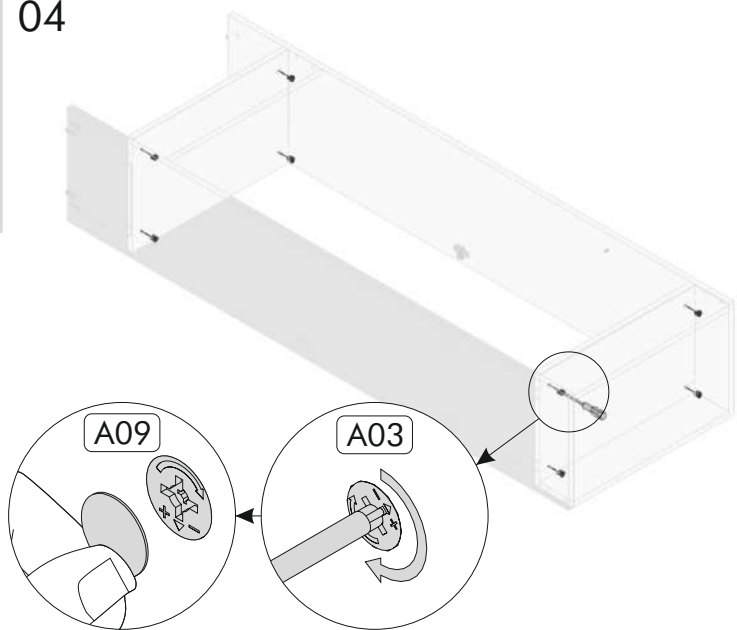

## SEZNAM P ÍSLUŠENSTVÍ/ZOZNAM PRÍSLUŠENSTVA

Tanım / Code	Ebat / Dimension	Adet / Pieces	 x24  x12  x12  x12			
01	35.5 x 56.2 x 1.8 cm	2	A01 Kavela	A02 Mil	A03 Gövde	A09 Tapa
03	37.5 x 59.8 x 1.8 cm	1				
04	35.5 x 181 x 1.8 cm	1				
05	35.5 x 181 x 1.8 cm	1				
06	35.5 x 56.2 x 1.8 cm	1				
07	56.2 x 12. x 1.8 cm	2	A05 Arkalık Çivisi	A06 3.5x18	A12 Menteşe Taban	A13 Menteşe
08	29.7 x 168.5 x 1.8 cm	2				
09	29.7 x 170.5 x 0.3 cm	2	A10 Raf Pimi	A11 Kulp Vidası	A78 Kulp	A83 Askılık
10	56.2 x 16 x 1.8 cm	1				

01

02

03

04

05

06

07

08

## P6-C

PARÇA LİSTESİ / LIST OF PART

SEZNAM P ÍSLUŠENSTVÍ/ZOZNAM PRÍSLUŠENSTVA

Tanım / Code	Ebat / Dimension	Adet / Pieces	 x28  x20  x20  x22			
01	35.5 x 56.2 x 1.8 cm	2	 A01 Kavela	 A02 Mil	 A03 Gövde	 A09 Tapa
02	37.5 x 59.8 x 1.8 cm	1	 x18	 x26	 x4	 x4
03	35.5 x 45 x 1.8 cm	1	 A05 Arkalık Çivisi	 A06 3.5x18	 A12 Mentеше Taban	 A13 Mentеше
04	35.5 x 45 x 1.8 cm	1	 x4	 x2	 x2	 x5
05	35.5 x 56.2 x 1.8 cm	1	 A10 Raf Pimi	 A11 Kulp Vidası	 A78 Kulp	 A82 Askılık
06	29.6 x 32.4 x 1.8 cm	2	 x2			
07	29.6 x 32.4 x 1.8 cm	2				
08	59.5 x 35 x 0.3 cm	1				
09	134.2 x 11 x 1.8 cm	1				
10	134.2 x 11 x 1.8 cm	1				
11	134.2 x 56.2 x 1.8 cm	1				
12	59.8 x 11 x 1.8 cm	1				
13	56.2 x 9.1 x 1.8 cm	1				
14	56.2 x 12 x 1.8 cm	2	 A08 4x50			