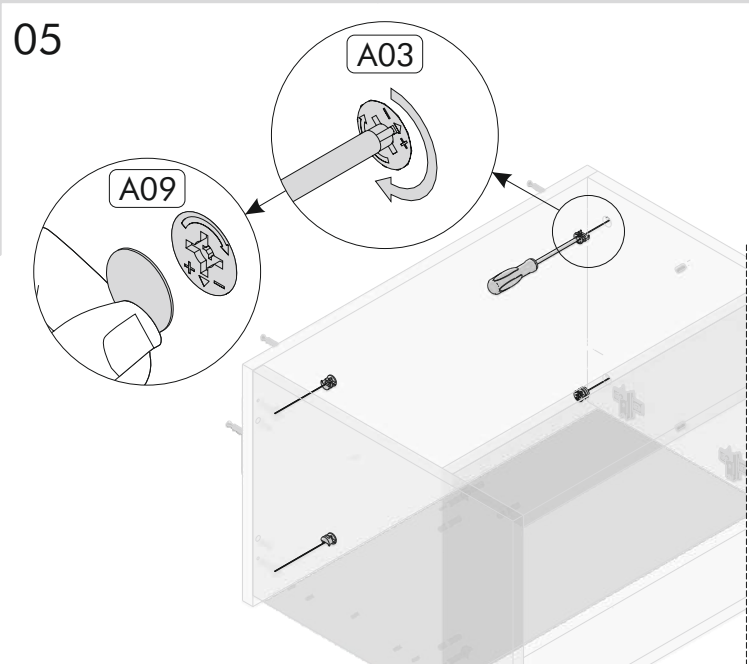

## P6-C

PARÇA LİSTESİ / LIST OF PART

SEZNAM P ÍSLUŠENSTVÍ/ZOZNAM PRÍSLUŠENSTVA

Tanım / Code	Ebat / Dimension	Adet / Pieces	 x28  x20  x20  x22			
01	35.5 x 56.2 x 1.8 cm	2	 A01 Kavela	 A02 Mil	 A03 Gövde	 A09 Tapa
02	37.5 x 59.8 x 1.8 cm	1	 x18	 x26	 x4	 x4
03	35.5 x 45 x 1.8 cm	1	 A05 Arkalık Çivisi	 A06 3.5x18	 A12 Mentеше Taban	 A13 Mentеше
04	35.5 x 45 x 1.8 cm	1	 x4	 x2	 x2	 x5
05	35.5 x 56.2 x 1.8 cm	1	 A10 Raf Pimi	 A11 Kulp Vidası	 A78 Kulp	 A82 Askılık
06	29.6 x 32.4 x 1.8 cm	2	 x2			
07	29.6 x 32.4 x 1.8 cm	2				
08	59.5 x 35 x 0.3 cm	1				
09	134.2 x 11 x 1.8 cm	1				
10	134.2 x 11 x 1.8 cm	1				
11	134.2 x 56.2 x 1.8 cm	1				
12	59.8 x 11 x 1.8 cm	1				
13	56.2 x 9.1 x 1.8 cm	1				
14	56.2 x 12 x 1.8 cm	2	 A08 4x50			