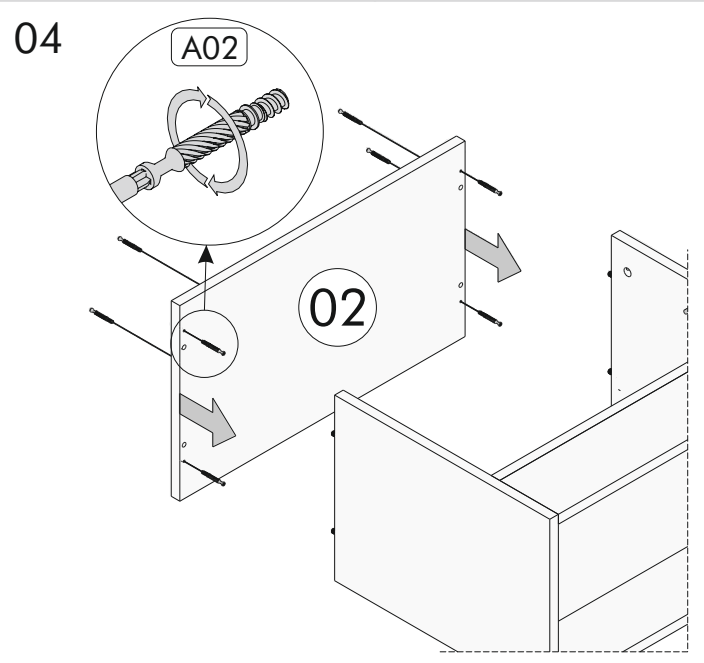

## P6-C

PARÇA LİSTESİ / LIST OF PART

SEZNAM P ÍSLUŠENSTVÍ/ZOZNAM PRÍSLUŠENSTVA

Tanım / Code	Ebat / Dimension	Adet / Pieces	 x28  x20  x20  x22			
01	35.5 x 56.2 x 1.8 cm	2	 A01 Kavela	 A02 Mil	 A03 Gövde	 A09 Tapa
02	37.5 x 59.8 x 1.8 cm	1	 x18	 x26	 x4	 x4
03	35.5 x 45 x 1.8 cm	1	 A05 Arkalık Çivisi	 A06 3.5x18	 A12 Mentеше Taban	 A13 Mentеше
04	35.5 x 45 x 1.8 cm	1	 x4	 x2	 x2	 x5
05	35.5 x 56.2 x 1.8 cm	1	 A10 Raf Pimi	 A11 Kulp Vidası	 A78 Kulp	 A82 Askılık
06	29.6 x 32.4 x 1.8 cm	2	 x2			
07	29.6 x 32.4 x 1.8 cm	2				
08	59.5 x 35 x 0.3 cm	1				
09	134.2 x 11 x 1.8 cm	1				
10	134.2 x 11 x 1.8 cm	1				
11	134.2 x 56.2 x 1.8 cm	1				
12	59.8 x 11 x 1.8 cm	1				
13	56.2 x 9.1 x 1.8 cm	1				
14	56.2 x 12 x 1.8 cm	2	 A08 4x50			