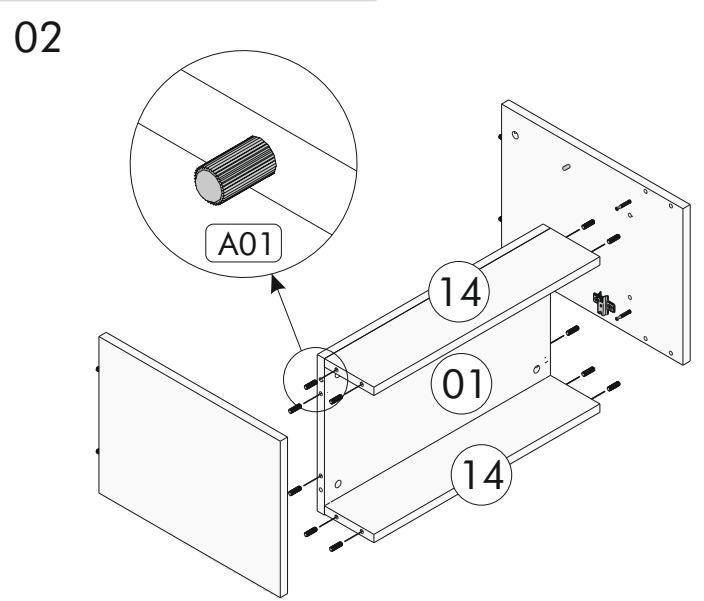

## P6-C

PARÇA LİSTESİ / LIST OF PART

SEZNAM P ÍSLUŠENSTVÍ/ZOZNAM PRÍSLUŠENSTVA

Tanım / Code	Ebat / Dimension	Adet / Pieces	 x28  x20  x20  x22			
01	35.5 x 56.2 x 1.8 cm	2	 A01 Kavela	 A02 Mil	 A03 Gövde	 A09 Tapa
02	37.5 x 59.8 x 1.8 cm	1	 x18	 x26	 x4	 x4
03	35.5 x 45 x 1.8 cm	1	 A05 Arkalık Çivisi	 A06 3.5x18	 A12 Mentеше Taban	 A13 Mentеше
04	35.5 x 45 x 1.8 cm	1	 x4	 x2	 x2	 x5
05	35.5 x 56.2 x 1.8 cm	1	 A10 Raf Pimi	 A11 Kulp Vidası	 A78 Kulp	 A82 Askılık
06	29.6 x 32.4 x 1.8 cm	2	 x2			
07	29.6 x 32.4 x 1.8 cm	2				
08	59.5 x 35 x 0.3 cm	1				
09	134.2 x 11 x 1.8 cm	1				
10	134.2 x 11 x 1.8 cm	1				
11	134.2 x 56.2 x 1.8 cm	1				
12	59.8 x 11 x 1.8 cm	1				
13	56.2 x 9.1 x 1.8 cm	1				
14	56.2 x 12 x 1.8 cm	2	 A08 4x50			