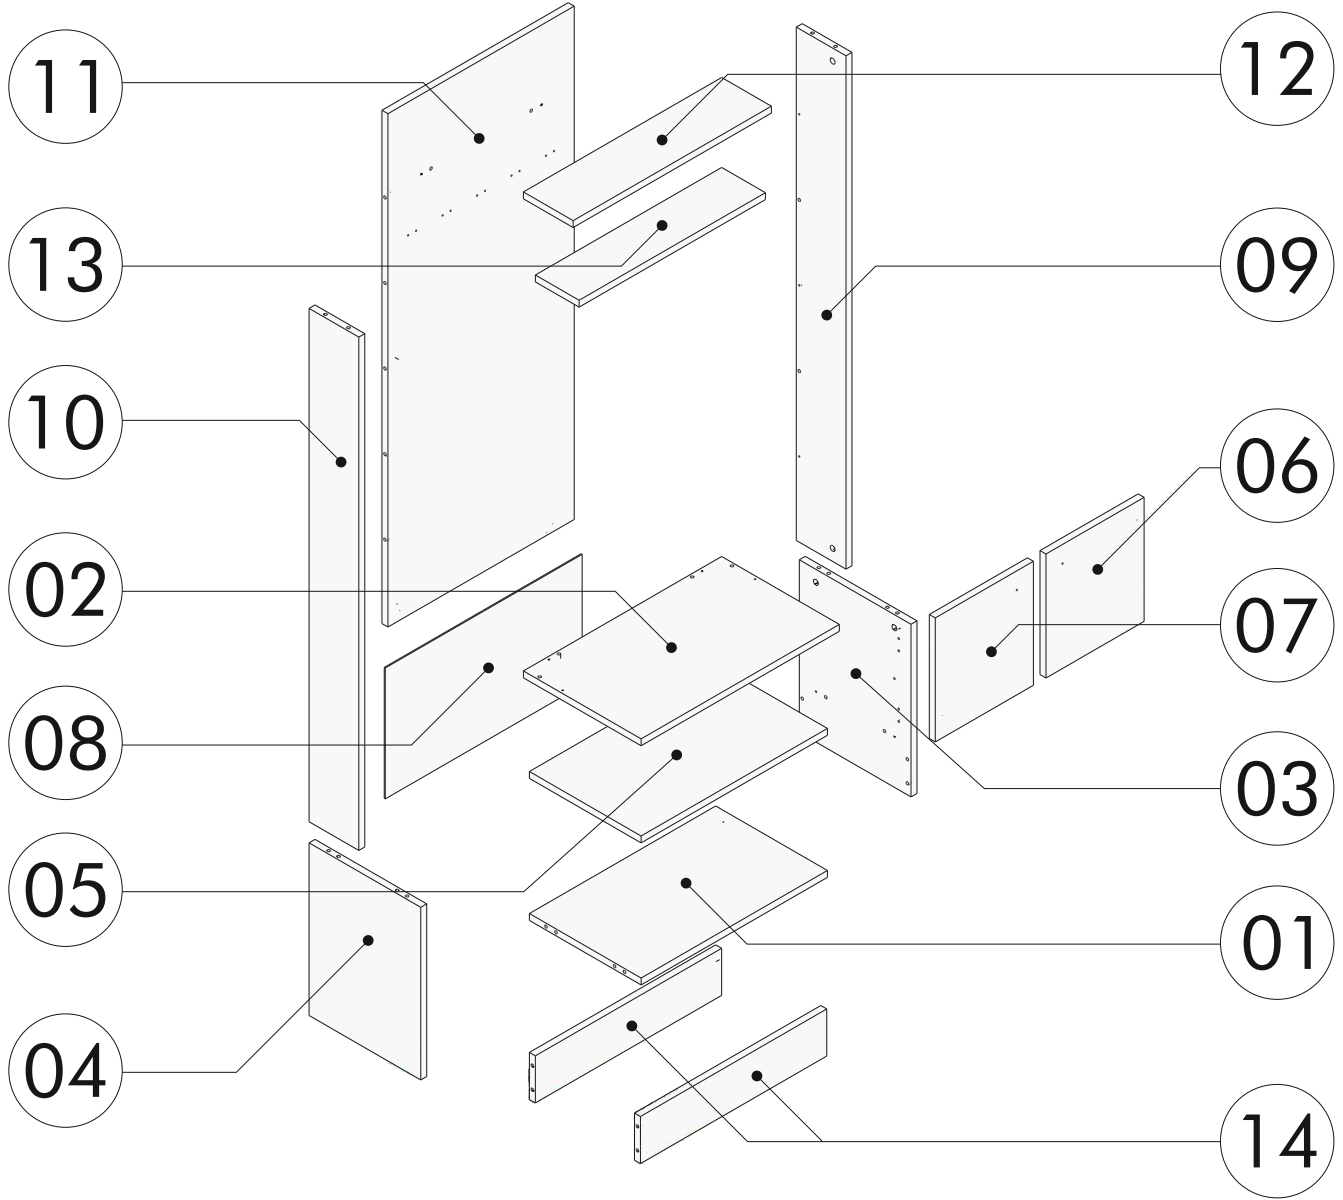

01

02

03

04

05

06

07

08

## P6-C

PARÇA LİSTESİ / LIST OF PART

SEZNAM P ÍSLUŠENSTVÍ/ZOZNAM PRÍSLUŠENSTVA

Tanım / Code	Ebat / Dimension	Adet / Pieces	 x28  x20  x20  x22			
01	35.5 x 56.2 x 1.8 cm	2	 A01 Kavela	 A02 Mil	 A03 Gövde	 A09 Tapa
02	37.5 x 59.8 x 1.8 cm	1	 x18	 x26	 x4	 x4
03	35.5 x 45 x 1.8 cm	1	 A05 Arkalık Çivisi	 A06 3.5x18	 A12 Mentеше Taban	 A13 Mentеше
04	35.5 x 45 x 1.8 cm	1	 x4	 x2	 x2	 x5
05	35.5 x 56.2 x 1.8 cm	1	 A10 Raf Pimi	 A11 Kulp Vidası	 A78 Kulp	 A82 Askılık
06	29.6 x 32.4 x 1.8 cm	2	 x2			
07	29.6 x 32.4 x 1.8 cm	2				
08	59.5 x 35 x 0.3 cm	1				
09	134.2 x 11 x 1.8 cm	1				
10	134.2 x 11 x 1.8 cm	1				
11	134.2 x 56.2 x 1.8 cm	1				
12	59.8 x 11 x 1.8 cm	1				
13	56.2 x 9.1 x 1.8 cm	1				
14	56.2 x 12 x 1.8 cm	2	 A08 4x50			