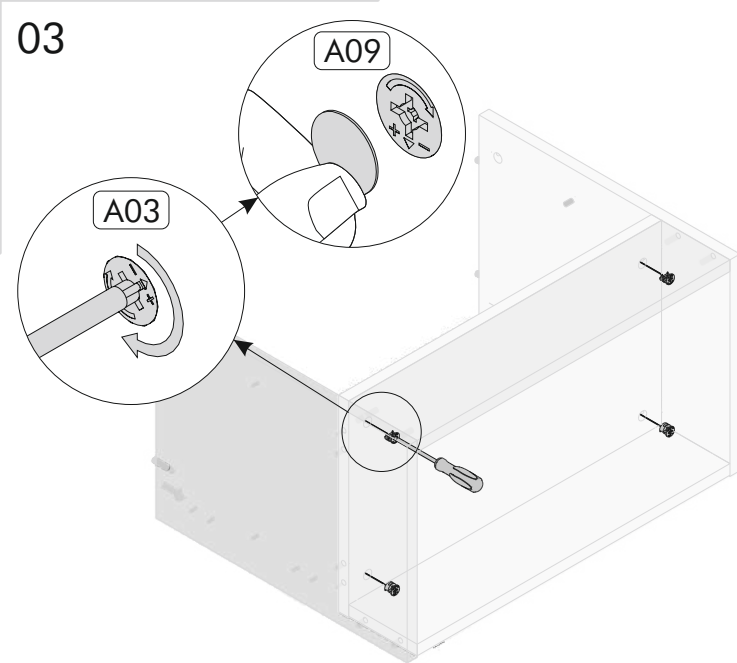

## P6-C

PARÇA LİSTESİ / LIST OF PART

SEZNAM P ÍSLUŠENSTVÍ/ZOZNAM PRÍSLUŠENSTVA

Tanım / Code	Ebat / Dimension	Adet / Pieces	 x28  x20  x20  x22			
01	35.5 x 56.2 x 1.8 cm	2	 A01 Kavela	 A02 Mil	 A03 Gövde	 A09 Tapa
02	37.5 x 59.8 x 1.8 cm	1	 x18	 x26	 x4	 x4
03	35.5 x 45 x 1.8 cm	1	 A05 Arkalık Çivisi	 A06 3.5x18	 A12 Mentеше Taban	 A13 Mentеше
04	35.5 x 45 x 1.8 cm	1	 x4	 x2	 x2	 x5
05	35.5 x 56.2 x 1.8 cm	1	 A10 Raf Pimi	 A11 Kulp Vidası	 A78 Kulp	 A82 Askılık
06	29.6 x 32.4 x 1.8 cm	2	 x2			
07	29.6 x 32.4 x 1.8 cm	2				
08	59.5 x 35 x 0.3 cm	1				
09	134.2 x 11 x 1.8 cm	1				
10	134.2 x 11 x 1.8 cm	1				
11	134.2 x 56.2 x 1.8 cm	1				
12	59.8 x 11 x 1.8 cm	1				
13	56.2 x 9.1 x 1.8 cm	1				
14	56.2 x 12 x 1.8 cm	2	 A08 4x50			