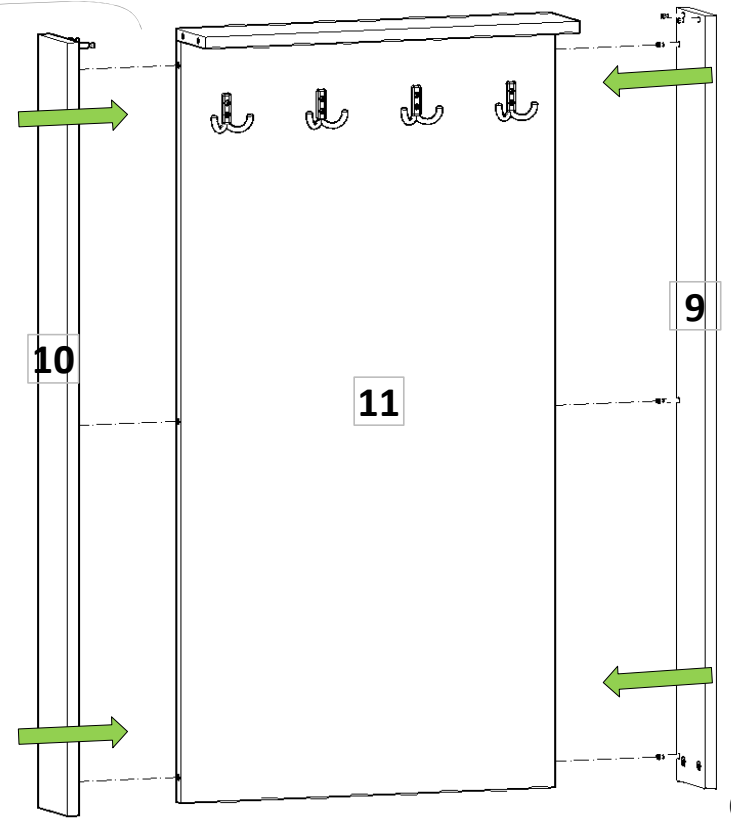

 ADET 1
 ÖLÇÜ 5x70

AKSESUAR : S1
 H ARKALIK PROFİLİ

 ADET 1
 ÖLÇÜ 457mm

5

6

7

8

9

10

11

12

13

14

15

16

17

18

19

20

21

22