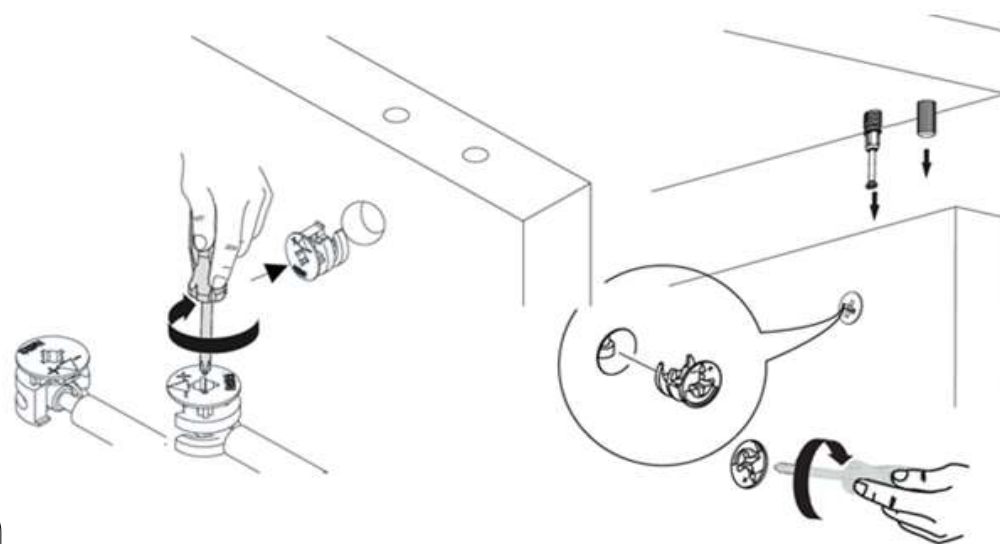

 ADET 1
 ÖLÇÜ 5x70

AKSESUAR : S1
 H ARKALIK PROFİLİ

 ADET 1
 ÖLÇÜ 457mm

5

6

7

8

9