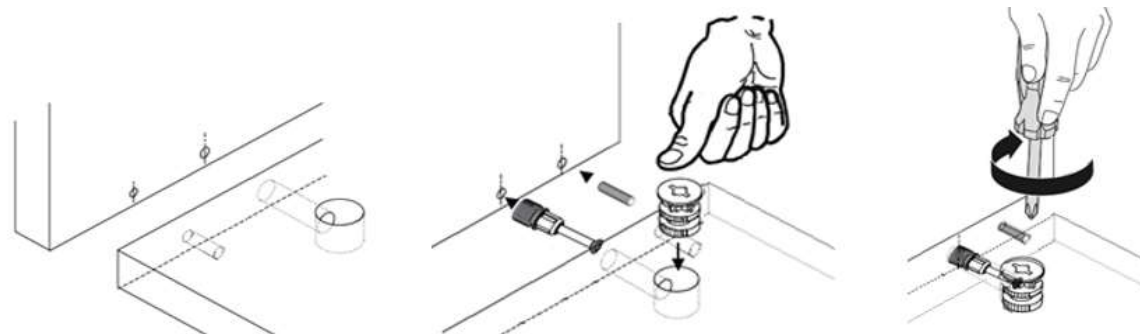

AKSESUAR : A
MİNİFİK GÖVDE

ADET 27
ÖLÇÜ Ø:8

AKSESUAR : B
MİNİFİK MİL

ADET 27
ÖLÇÜ

AKSESUAR : C
KAVELA

ADET 12
ÖLÇÜ

AKSESUAR : D
YILDIZ VİDA

ADET 31
ÖLÇÜ 3,5x18

AKSESUAR : E
KULP VİDASI

ADET 2
ÖLÇÜ 4x22

AKSESUAR : F
ASKILIK

ADET 4
ÖLÇÜ 4x50

AKSESUAR : G
RAF PİMİ

ADET 4
ÖLÇÜ

AKSESUAR : H
ARKALIK SIKIŞTIRICI

ADET 6
ÖLÇÜ

AKSESUAR : J
TAM MENTEŞE

TAKIM 4
ÖLÇÜ

AKSESUAR : K
KULP

ADET 2
ÖLÇÜ

AKSESUAR : L
MİNİFİK TAPA

ADET 27
ÖLÇÜ

AKSESUAR : M
KEÇE

ADET 4
ÖLÇÜ

AKSESUAR : N
BAZA TAKOZ

ADET 1
ÖLÇÜ

AKSESUAR : P
L KÖŞE METAL

ADET 1
ÖLÇÜ

AKSESUAR : R
PLASTİK DÜBEL

ADET 1
ÖLÇÜ

AKSESUAR : S
YILDIZ VİDA

ADET 1
ÖLÇÜ 5x70

AKSESUAR : S1
H ARKALIK PROFİLİ

ADET 1
ÖLÇÜ 457mm