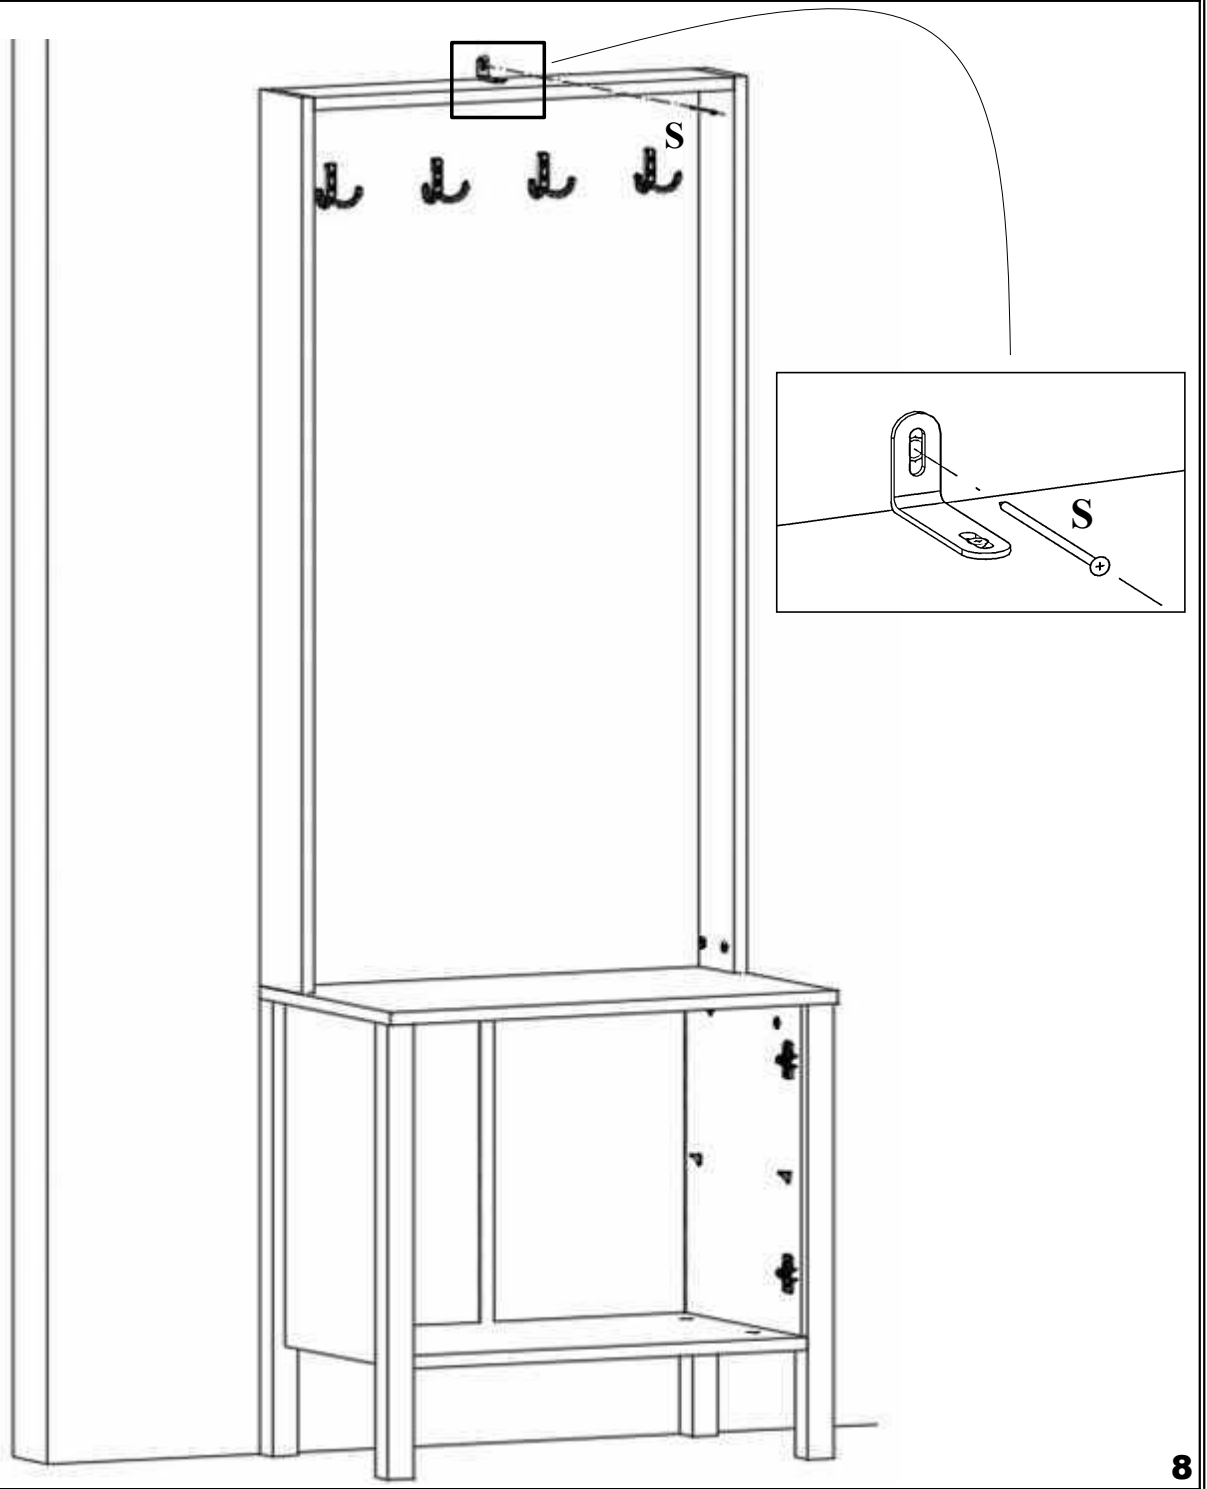

 ADET 1
 ÖLÇÜ 5x70

AKSESUAR : S1
 H ARKALIK PROFİLİ

 ADET 1
 ÖLÇÜ 457mm

5

6

7

8

9

10

11

12

13

14

15

16

17

18

19

20

21

22