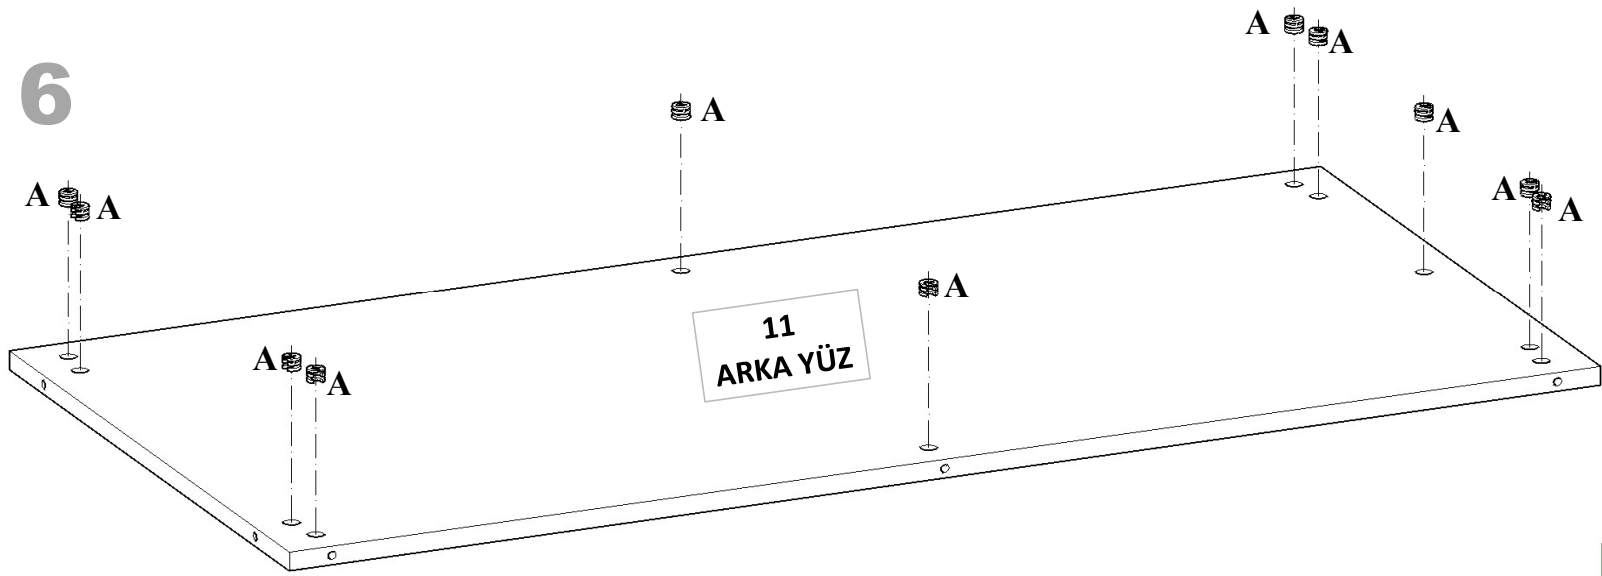

 ADET 1
 ÖLÇÜ 5x70

AKSESUAR : S1
 H ARKALIK PROFİLİ

 ADET 1
 ÖLÇÜ 457mm

5

6

7

8

9