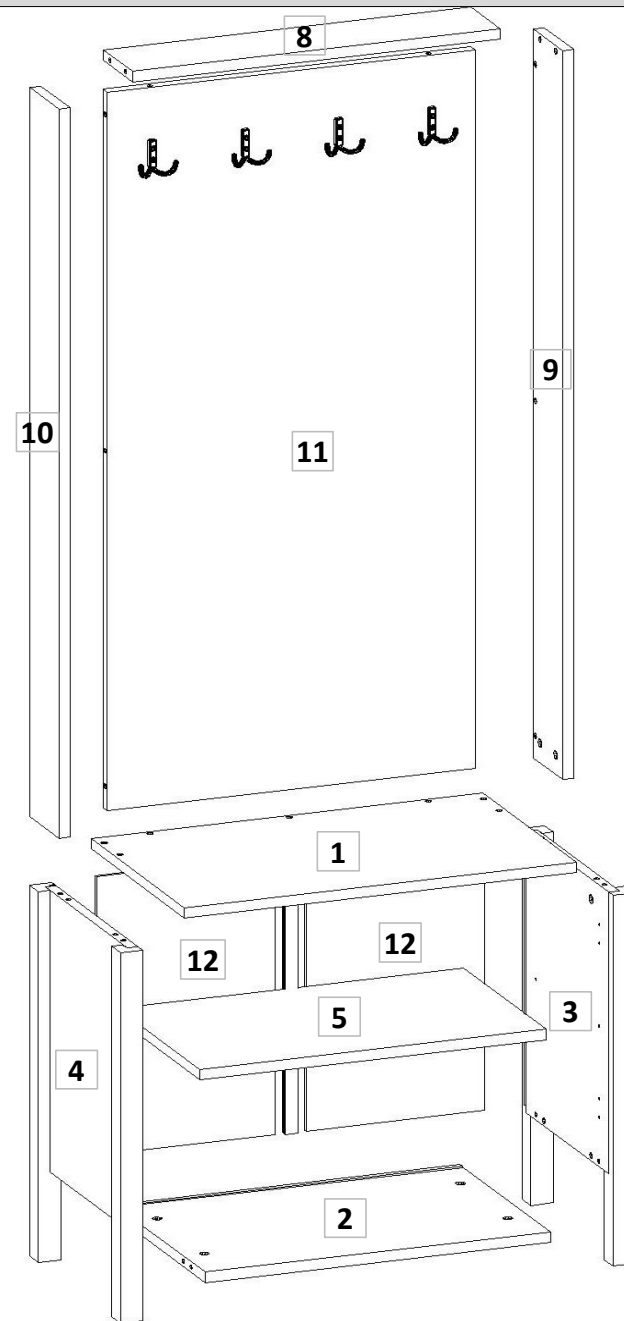

Predsí ová sestava FRNO 1 - Predsí ová zostava FRNO 1

AKSESUAR : A
 MİNİFİK GÖVDE

 ADET 27
 ÖLÇÜ Ø:8

AKSESUAR : B
 MİNİFİK MİL

 ADET 27
 ÖLÇÜ

AKSESUAR : C
 KAVELA

 ADET 12
 ÖLÇÜ

AKSESUAR : D
 YILDIZ VİDA

 ADET 31
 ÖLÇÜ 3,5x18

AKSESUAR : E
 KULP VİDASI

 ADET 2
 ÖLÇÜ 4x22

AKSESUAR : F
 ASKILIK

 ADET 4
 ÖLÇÜ 4x50

AKSESUAR : G
 RAF PİMİ

 ADET 4
 ÖLÇÜ

AKSESUAR : H
 ARKALIK SIKIŞTIRICI

18

19

20

21

22