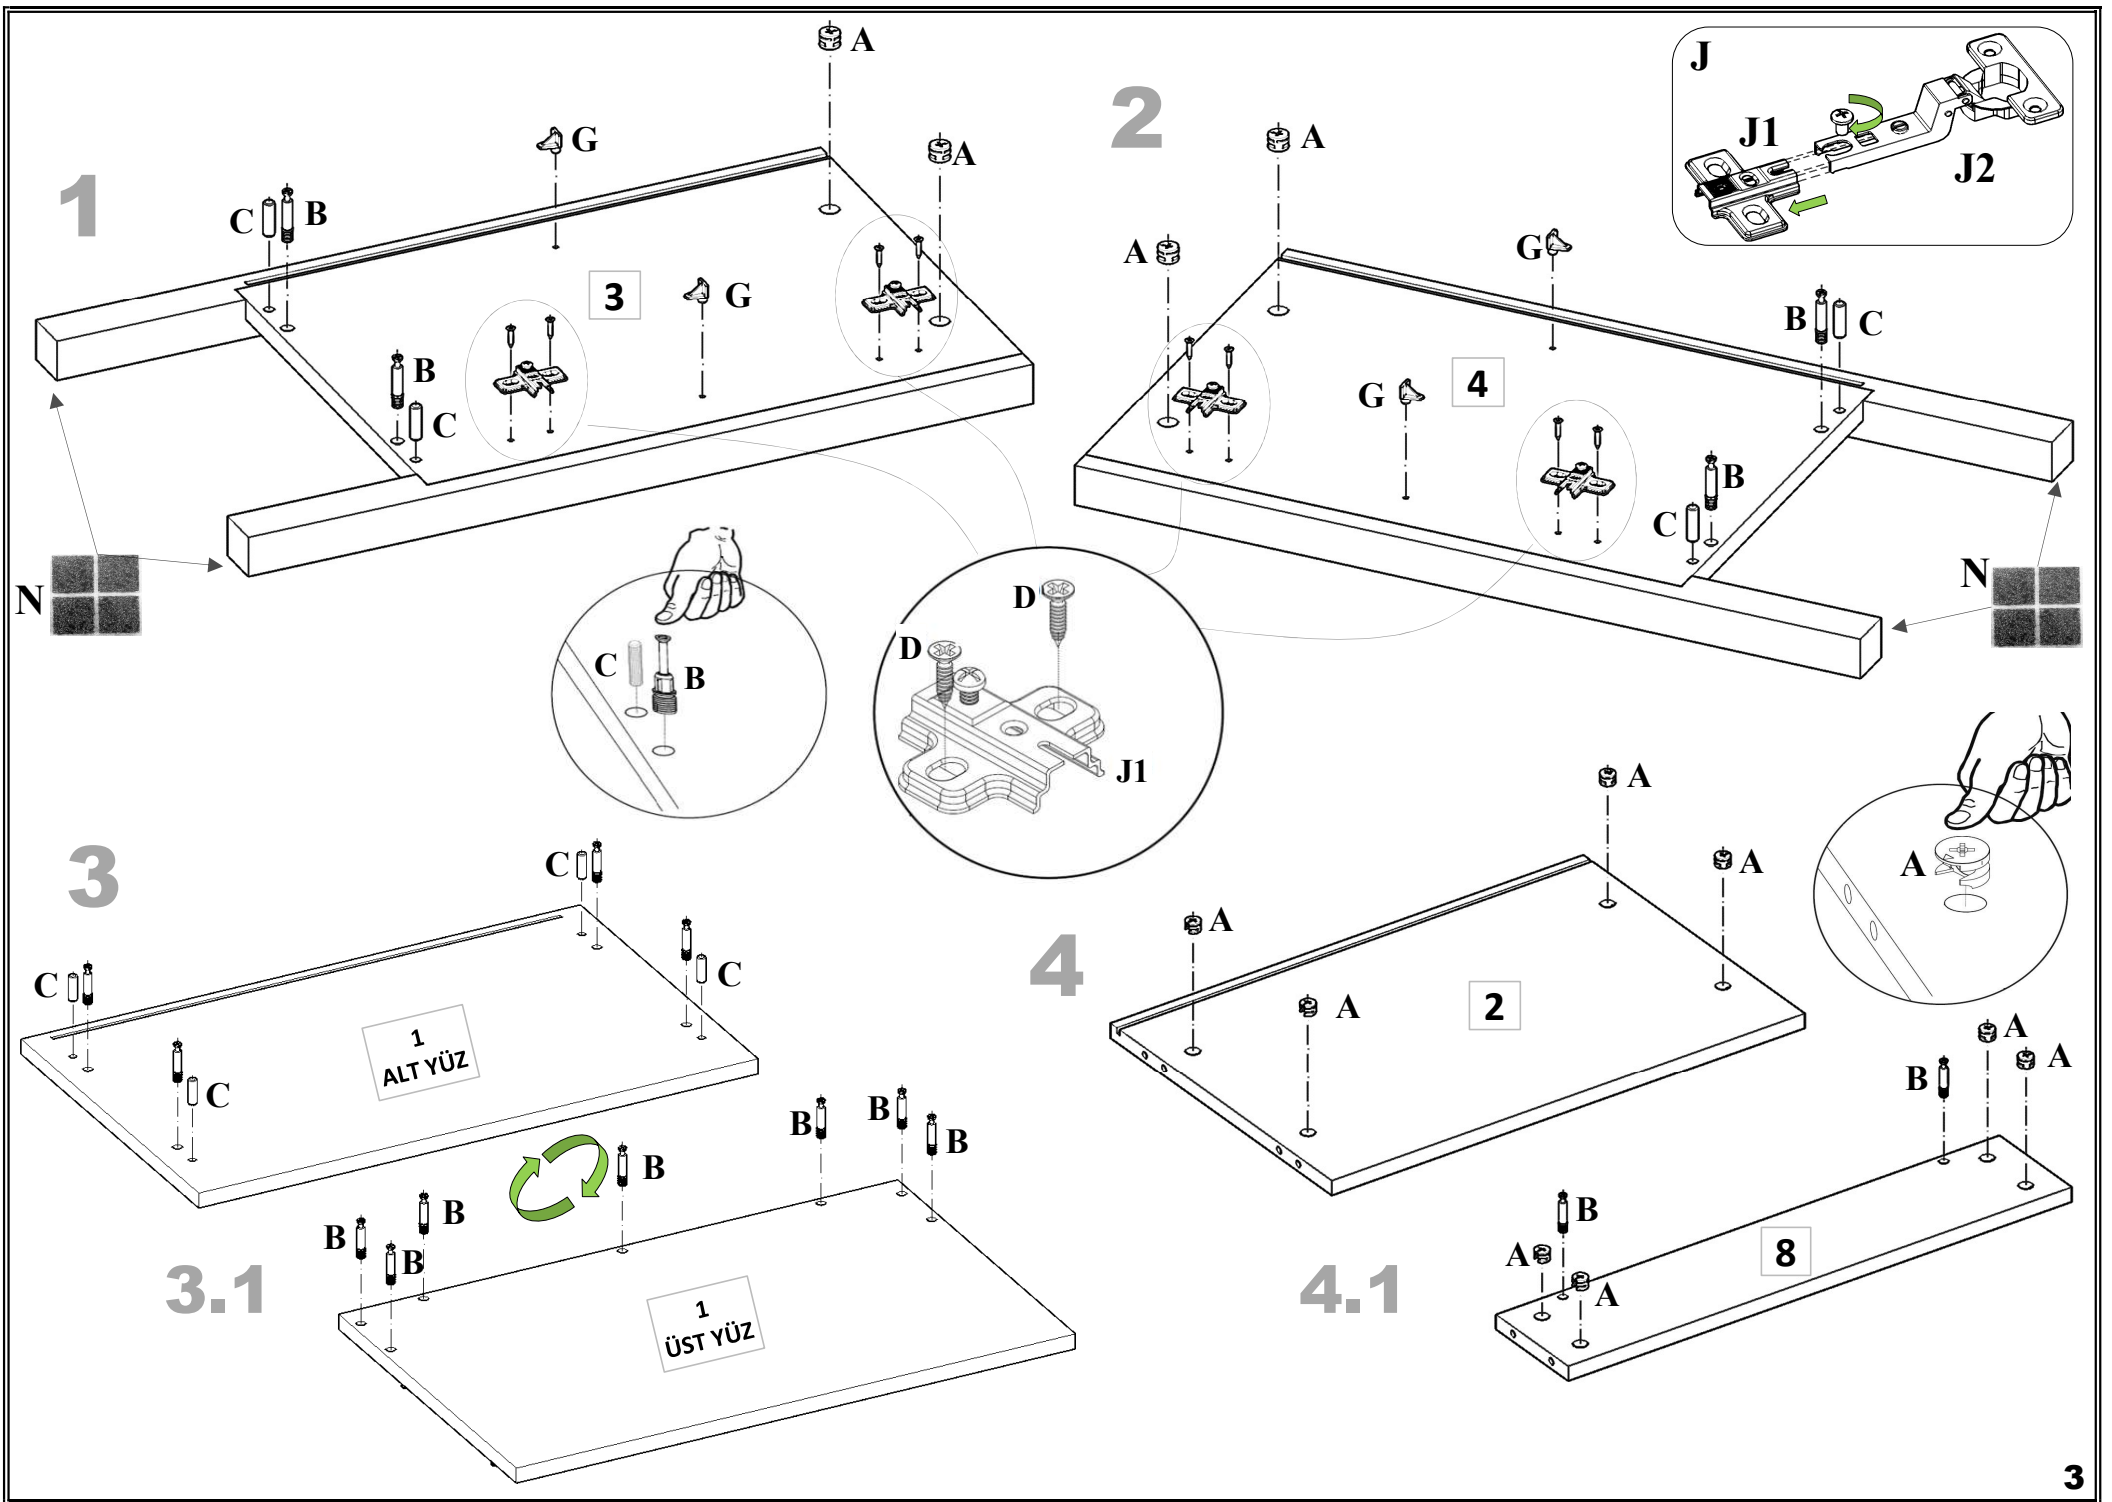

 ADET 1
 ÖLÇÜ 5x70

AKSESUAR : S1
 H ARKALIK PROFİLİ

 ADET 1
 ÖLÇÜ 457mm

5

6

7

8

9