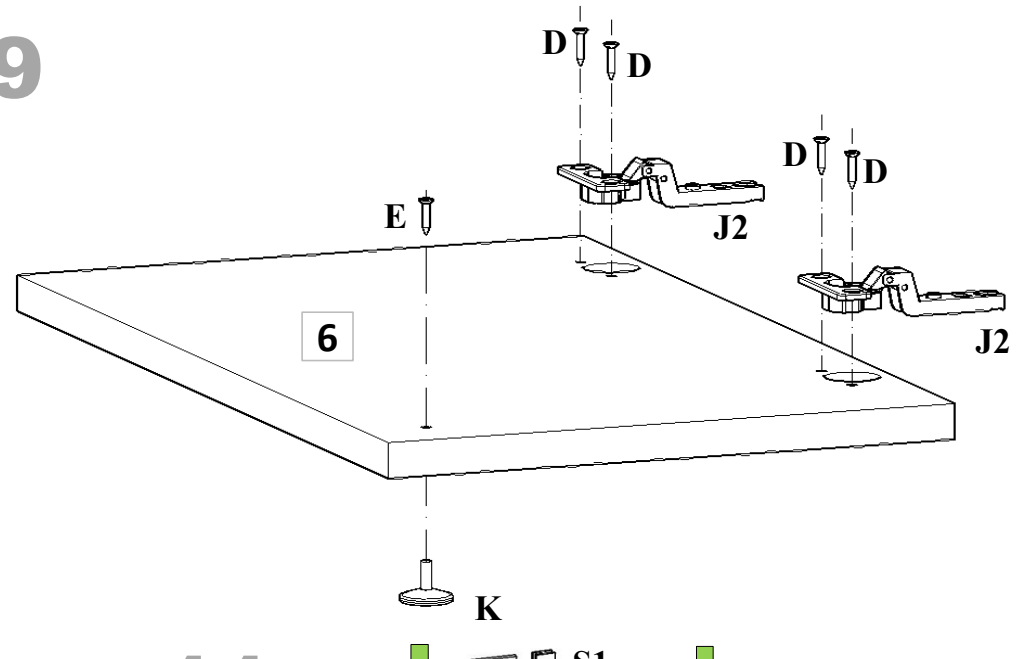

 ADET 1
 ÖLÇÜ 5x70

AKSESUAR : S1
 H ARKALIK PROFİLİ

 ADET 1
 ÖLÇÜ 457mm

5

6

7

8

9