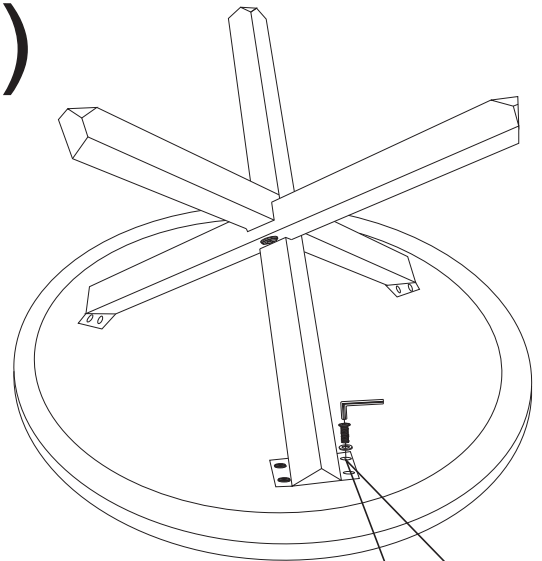

jídelní stůl/jedálský stůl
ACE Esstisch 83-870-S4-I

① x1

② x1

③ x1

M8/50mm

④ x1

M8/25mm

⑤ x12

Ø25/8

⑥ x13

5mm

⑦ x1

(1)

(2)

(3)