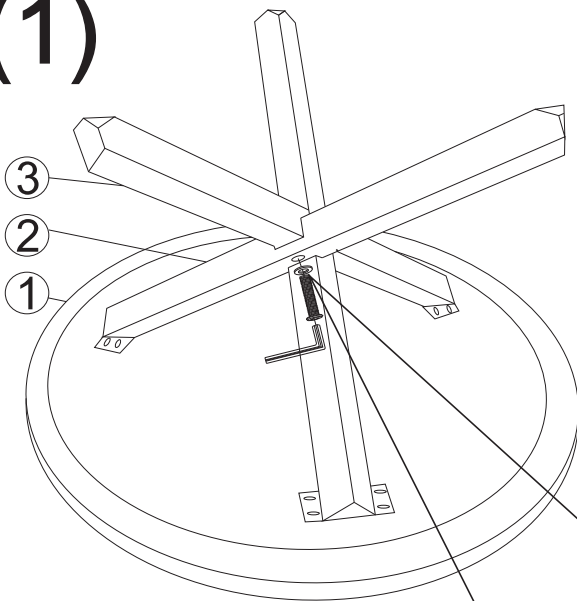

jídelní stůl/jedálský stůl
ACE Esstisch 83-870-S4-I

① x1

② x1

③ x1

M8/50mm

④ x1

M8/25mm

⑤ x12

Ø25/8

⑥ x13

5mm

⑦ x1

(1)

(2)

(3)