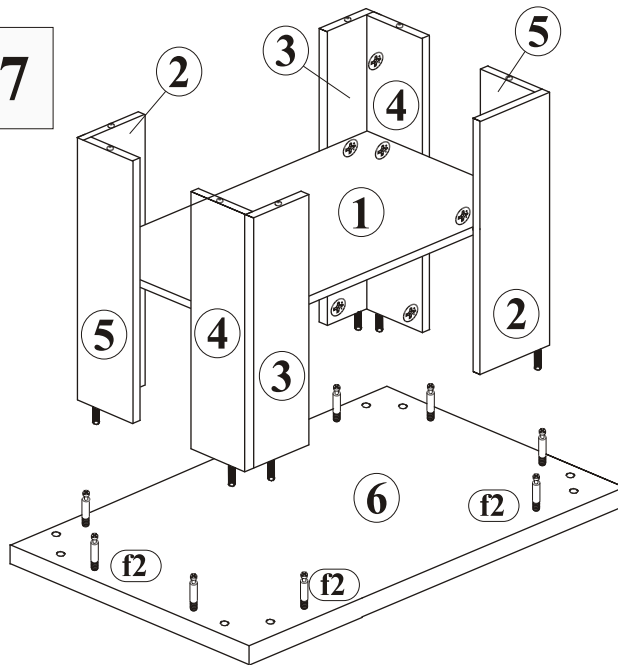

# JOKER PLUS Couchtisch 83/597/ /3

1/2

wyprodukowano dla / made for / produziert für  
BEGA GRUPPE  
producent: MEBLE OKMED POLAND

1

2

3

4

6

5

7

6	EL-JOK-ST-BLA-(6)-DS	1.000x600x18	x1
1	EL-JOK-ST-POL-(1)-DS	566x966x16	x1
2	EL-JOK-PL-ST-NOG-SZ-(2)-DS	524x120x16	x2
3	EL-JOK-PL-ST-NOG-SZ-(3)-DS	524x120x16	x2
4	EL-JOK-PL-ST-NOG-W-(4)-DS	524x104x16	x2
5	EL-JOK-PL-ST-NOG-W-(5)-DS	524x104x16	x2