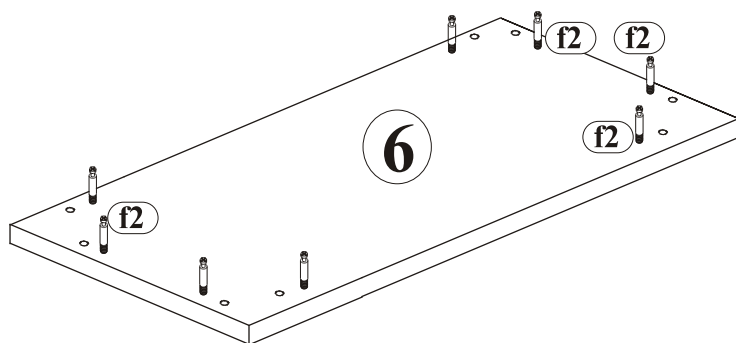

# JOKER PLUS Couchtisch 83/597/ /3

1/2

wyprodukowano dla / made for / produziert für  
BEGA GRUPPE  
producent: MEBLE OKMED POLAND

1

2

3

4

6

5

7

6	EL-JOK-ST-BLA-(6)-DS	1.000x600x18	x1
1	EL-JOK-ST-POL-(1)-DS	566x966x16	x1
2	EL-JOK-PL-ST-NOG-SZ-(2)-DS	524x120x16	x2
3	EL-JOK-PL-ST-NOG-SZ-(3)-DS	524x120x16	x2
4	EL-JOK-PL-ST-NOG-W-(4)-DS	524x104x16	x2
5	EL-JOK-PL-ST-NOG-W-(5)-DS	524x104x16	x2