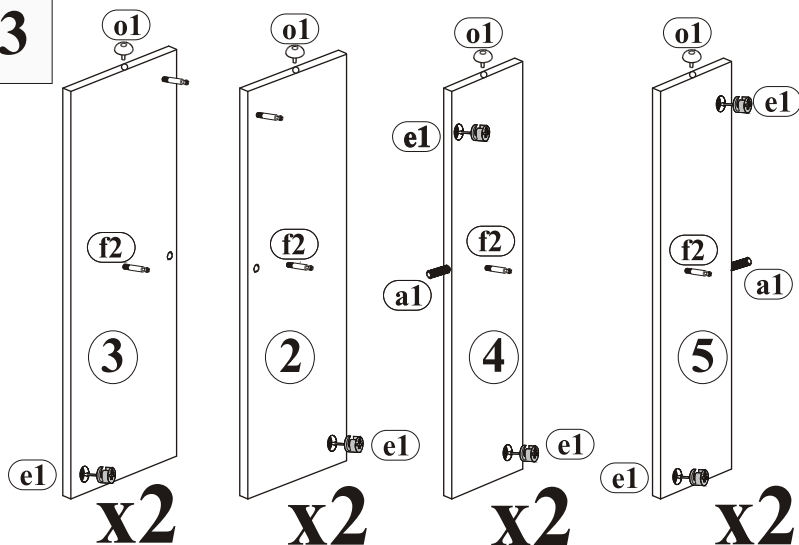

# JOKER PLUS Couchtisch 83/597/ /3

1/2

wyprodukowano dla / made for / produziert für  
BEGA GRUPPE  
producent: MEBLE OKMED POLAND

1

2

3

4

6

5

7

6	EL-JOK-ST-BLA-(6)-DS	1.000x600x18	x1
1	EL-JOK-ST-POL-(1)-DS	566x966x16	x1
2	EL-JOK-PL-ST-NOG-SZ-(2)-DS	524x120x16	x2
3	EL-JOK-PL-ST-NOG-SZ-(3)-DS	524x120x16	x2
4	EL-JOK-PL-ST-NOG-W-(4)-DS	524x104x16	x2
5	EL-JOK-PL-ST-NOG-W-(5)-DS	524x104x16	x2