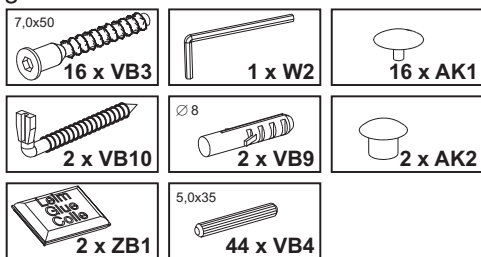

Montageanleitung
Assembly instructions
Instructions de montage
Instrucciones de montaje
Istruzioni per il montaggio
Инструкция для монтажа
Instrukcja montażu
Montážní návod
Návod na montáž
Szerelési utasítás
Инструкция за монтаж
Kurulum Talimatları
Navodilo za montažo
Montagehandleiding
A s e n n u s o h j e
Upute o montaži

LASSE
Art.-Nr. 289-001

Beschläge / fittings / Ferrures pour meubles / Herrajes / Guarnizioni / Железные оправы для мебели / Okucia / Kování / Kovanie / Vasalások / обков / Parçaları / okovje / Hang- en sluitwerk / helat / Obloge