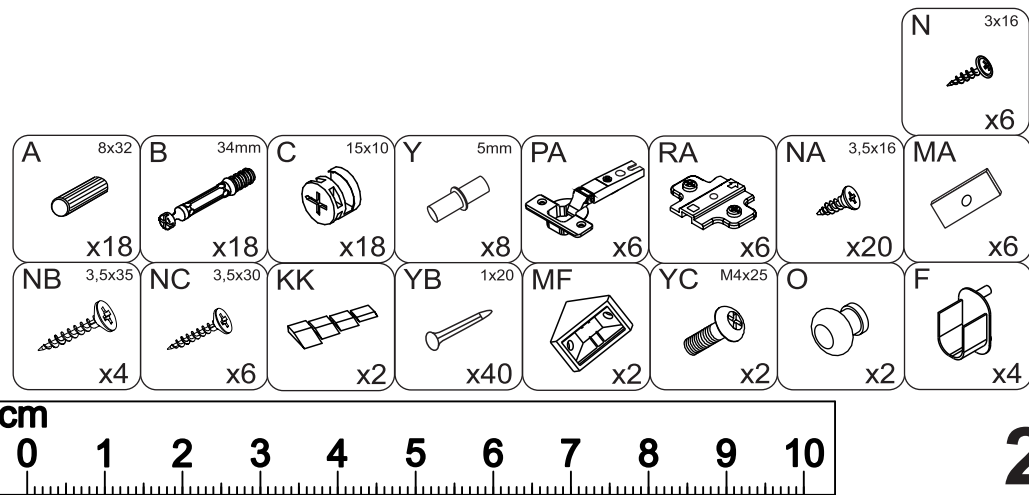

ROSELLA

BIELIŹNIARKA

SKROS04

- | | |
|---|-------------------------------------|
| (D) Montageanleitung | (GB) Assembly instructions |
| (FR) Notice de montage | (IT) Istruzioni di montaggio |
| (NL) Handleiding voor de montage | (PL) Instrukcja montażu |
| (CZ) Montážní návod | (SK) Návod na montáž |
| (HU) Szerelési útmutató | (RO) Instrucțiuni de montaj |
| (TR) Montaj talimatı | (RU) ИНСТРУКЦИЯ ПО МОНТАЖУ |

3

5

4

6

C 15x10
x6

7

C 15x10
x9

8

NC 3,5x30
x6

9

NB 3,5x35
x4

10

11

- MF x2
- NA 3,5x16 x4

13

- PA x6
- NA 3,5x16 x12
- YC M4x25 x2
- O x2

- MA x6
- YB 1x20 x40
- N 3x16 x6

12

14

- Y 5mm x8
- F x4
- NA 3,5x16 x4

15