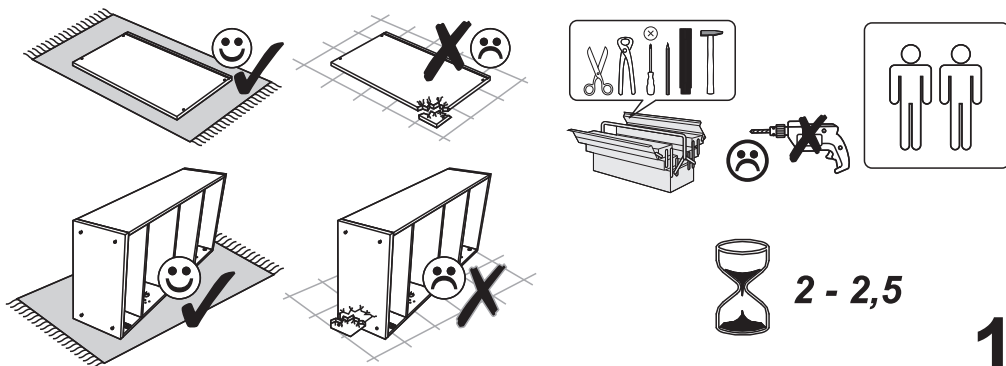

ROSELLA

BIELIŹNIARKA

SKROS04

- | | |
|---|-------------------------------------|
| (D) Montageanleitung | (GB) Assembly instructions |
| (FR) Notice de montage | (IT) Istruzioni di montaggio |
| (NL) Handleiding voor de montage | (PL) Instrukcja montażu |
| (CZ) Montážní návod | (SK) Návod na montáž |
| (HU) Szerelési útmutató | (RO) Instrucțiuni de montaj |
| (TR) Montaj talimatı | (RU) ИНСТРУКЦИЯ ПО МОНТАЖУ |