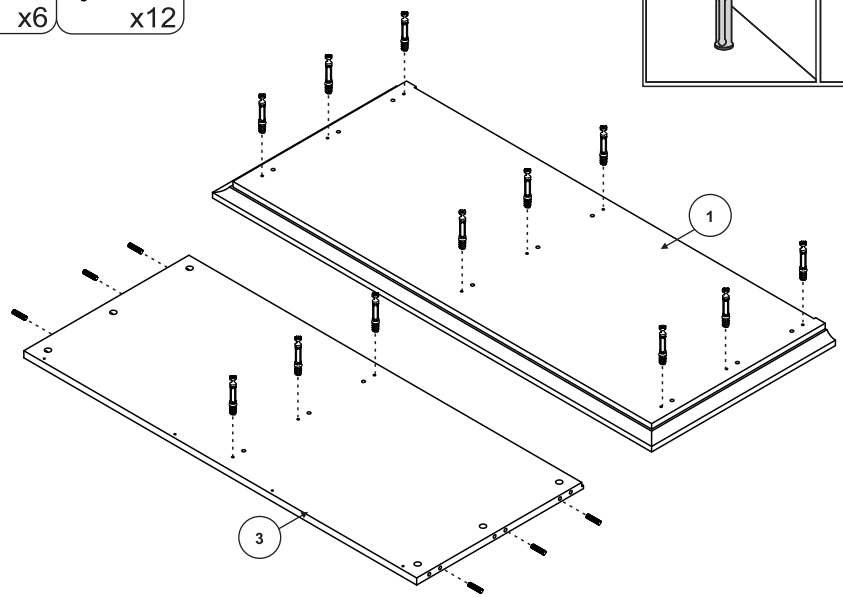

ROSELLA

BIELIŹNIARKA

SKROS04

- | | |
|---|-------------------------------------|
| (D) Montageanleitung | (GB) Assembly instructions |
| (FR) Notice de montage | (IT) Istruzioni di montaggio |
| (NL) Handleiding voor de montage | (PL) Instrukcja montażu |
| (CZ) Montážní návod | (SK) Návod na montáž |
| (HU) Szerelési útmutató | (RO) Instrucțiuni de montaj |
| (TR) Montaj talimatı | (RU) ИНСТРУКЦИЯ ПО МОНТАЖУ |

3

5

4

6

C 15x10
x6

7

C 15x10
x9

8

- MA x6
- YB 1x20 x40
- N 3x16 x6

12

14

- Y 5mm x8
- F x4
- NA 3,5x16 x4

15