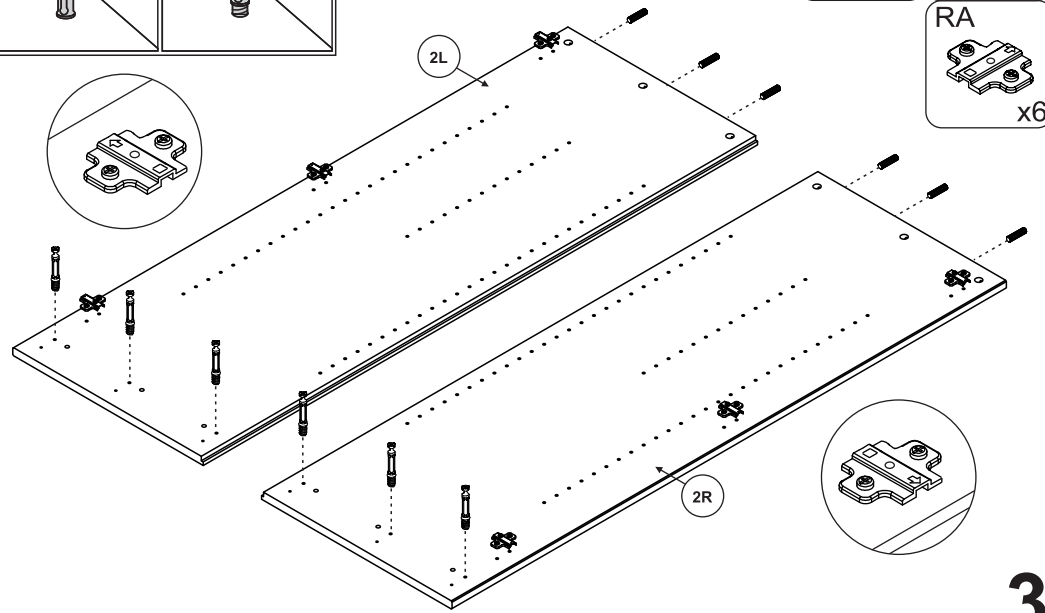

ROSELLA

BIELIŹNIARKA

SKROS04

- | | |
|---|-------------------------------------|
| (D) Montageanleitung | (GB) Assembly instructions |
| (FR) Notice de montage | (IT) Istruzioni di montaggio |
| (NL) Handleiding voor de montage | (PL) Instrukcja montażu |
| (CZ) Montážní návod | (SK) Návod na montáž |
| (HU) Szerelési útmutató | (RO) Instrucțiuni de montaj |
| (TR) Montaj talimatı | (RU) ИНСТРУКЦИЯ ПО МОНТАЖУ |

3

5

4

6

C 15x10
x6

7

C 15x10
x9

8

- MA x6
- YB 1x20 x40
- N 3x16 x6

12

14

- Y 5mm x8
- F x4
- NA 3,5x16 x4

15