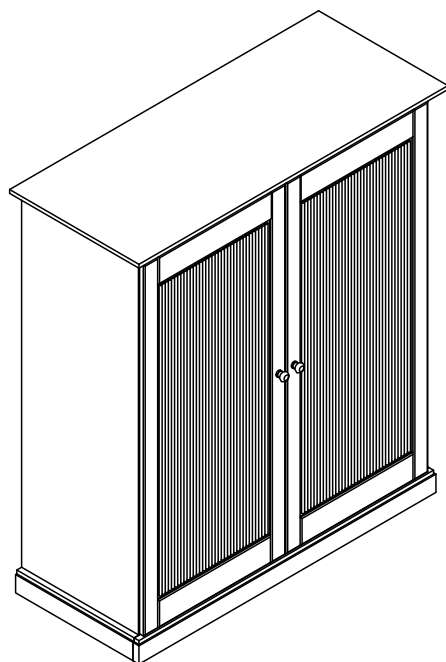

ROSELLA

BIELIŹNIARKA

SKROS04

- | | |
|---|-------------------------------------|
| (D) Montageanleitung | (GB) Assembly instructions |
| (FR) Notice de montage | (IT) Istruzioni di montaggio |
| (NL) Handleiding voor de montage | (PL) Instrukcja montażu |
| (CZ) Montážní návod | (SK) Návod na montáž |
| (HU) Szerelési útmutató | (RO) Instrucțiuni de montaj |
| (TR) Montaj talimatı | (RU) ИНСТРУКЦИЯ ПО МОНТАЖУ |

3

5

4

6

C 15x10
x6

7

C 15x10
x9

8