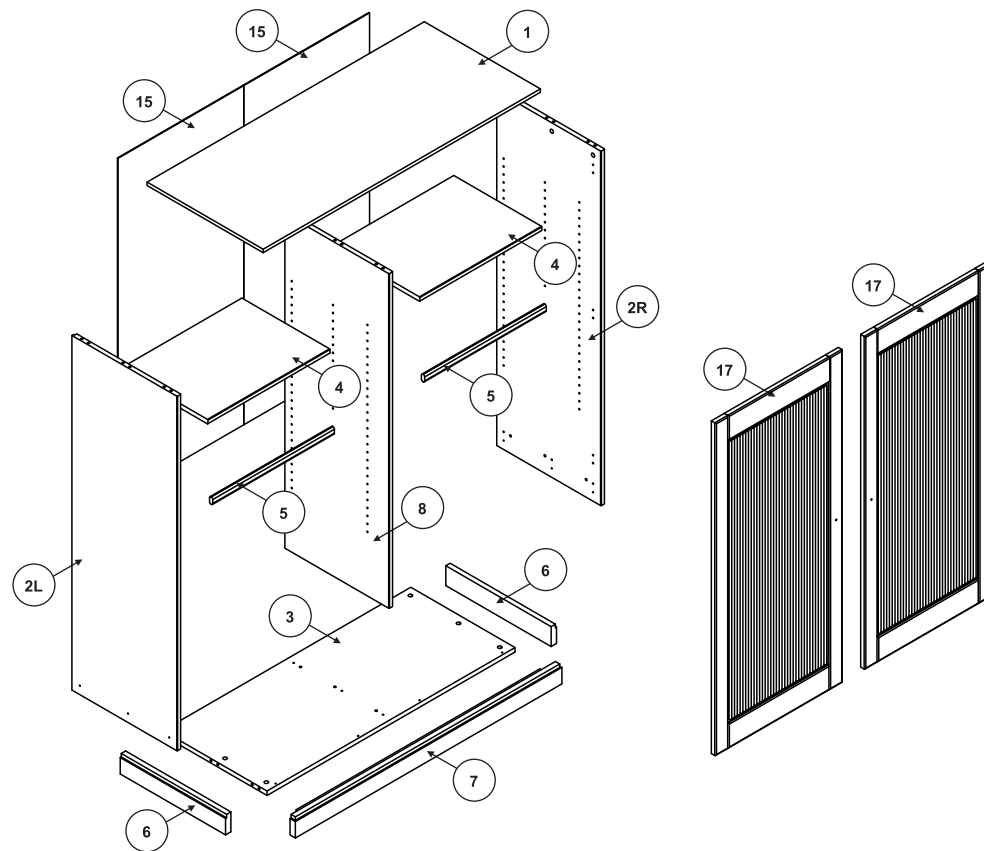

ROSELLA

BIELIŹNIARKA

SKROS04

- | | |
|---|-------------------------------------|
| (D) Montageanleitung | (GB) Assembly instructions |
| (FR) Notice de montage | (IT) Istruzioni di montaggio |
| (NL) Handleiding voor de montage | (PL) Instrukcja montażu |
| (CZ) Montážní návod | (SK) Návod na montáž |
| (HU) Szerelési útmutató | (RO) Instrucțiuni de montaj |
| (TR) Montaj talimatı | (RU) ИНСТРУКЦИЯ ПО МОНТАЖУ |

3

5

4

6

C 15x10
x6

7

C 15x10
x9

8