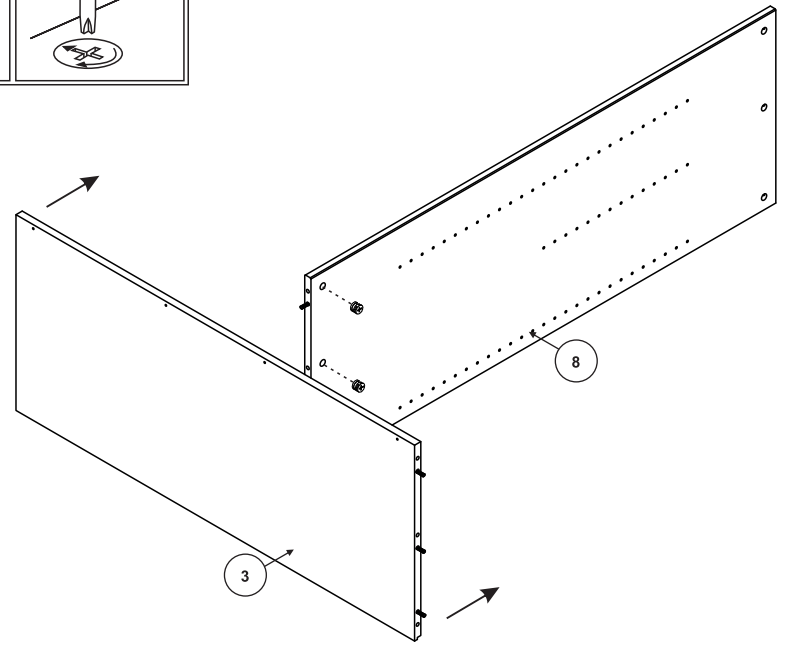

ROSELLA

BIELIŹNIARKA

SKROS04

- | | |
|---|-------------------------------------|
| (D) Montageanleitung | (GB) Assembly instructions |
| (FR) Notice de montage | (IT) Istruzioni di montaggio |
| (NL) Handleiding voor de montage | (PL) Instrukcja montażu |
| (CZ) Montážní návod | (SK) Návod na montáž |
| (HU) Szerelési útmutató | (RO) Instrucțiuni de montaj |
| (TR) Montaj talimatı | (RU) ИНСТРУКЦИЯ ПО МОНТАЖУ |

3

5

4

6

C 15x10
x6

7

C 15x10
x9

8