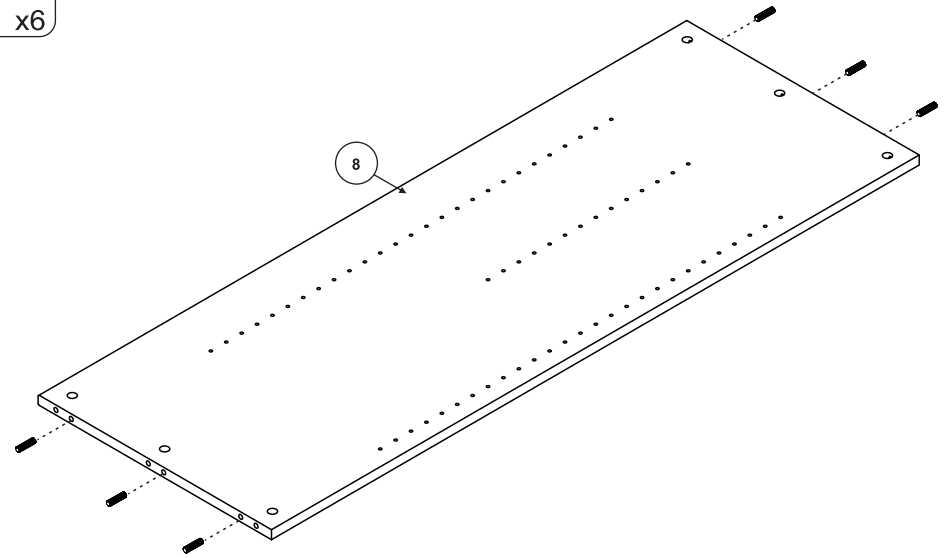

ROSELLA

BIELIŹNIARKA

SKROS04

- | | |
|---|-------------------------------------|
| (D) Montageanleitung | (GB) Assembly instructions |
| (FR) Notice de montage | (IT) Istruzioni di montaggio |
| (NL) Handleiding voor de montage | (PL) Instrukcja montażu |
| (CZ) Montážní návod | (SK) Návod na montáž |
| (HU) Szerelési útmutató | (RO) Instrucțiuni de montaj |
| (TR) Montaj talimatı | (RU) ИНСТРУКЦИЯ ПО МОНТАЖУ |

3

5

4

6

C 15x10
x6

7

C 15x10
x9

8