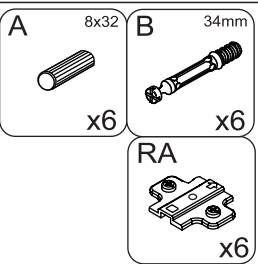

ROSELLA

BIELIŹNIARKA

SKROS04

- | | |
|---|-------------------------------------|
| (D) Montageanleitung | (GB) Assembly instructions |
| (FR) Notice de montage | (IT) Istruzioni di montaggio |
| (NL) Handleiding voor de montage | (PL) Instrukcja montażu |
| (CZ) Montážní návod | (SK) Návod na montáž |
| (HU) Szerelési útmutató | (RO) Instrucțiuni de montaj |
| (TR) Montaj talimatı | (RU) ИНСТРУКЦИЯ ПО МОНТАЖУ |

3

5

4

6

C 15x10
x6

7

C 15x10
x9

8

- MA x6
- YB 1x20 x40
- N 3x16 x6

12

14

- Y 5mm x8
- F x4
- NA 3,5x16 x4

15