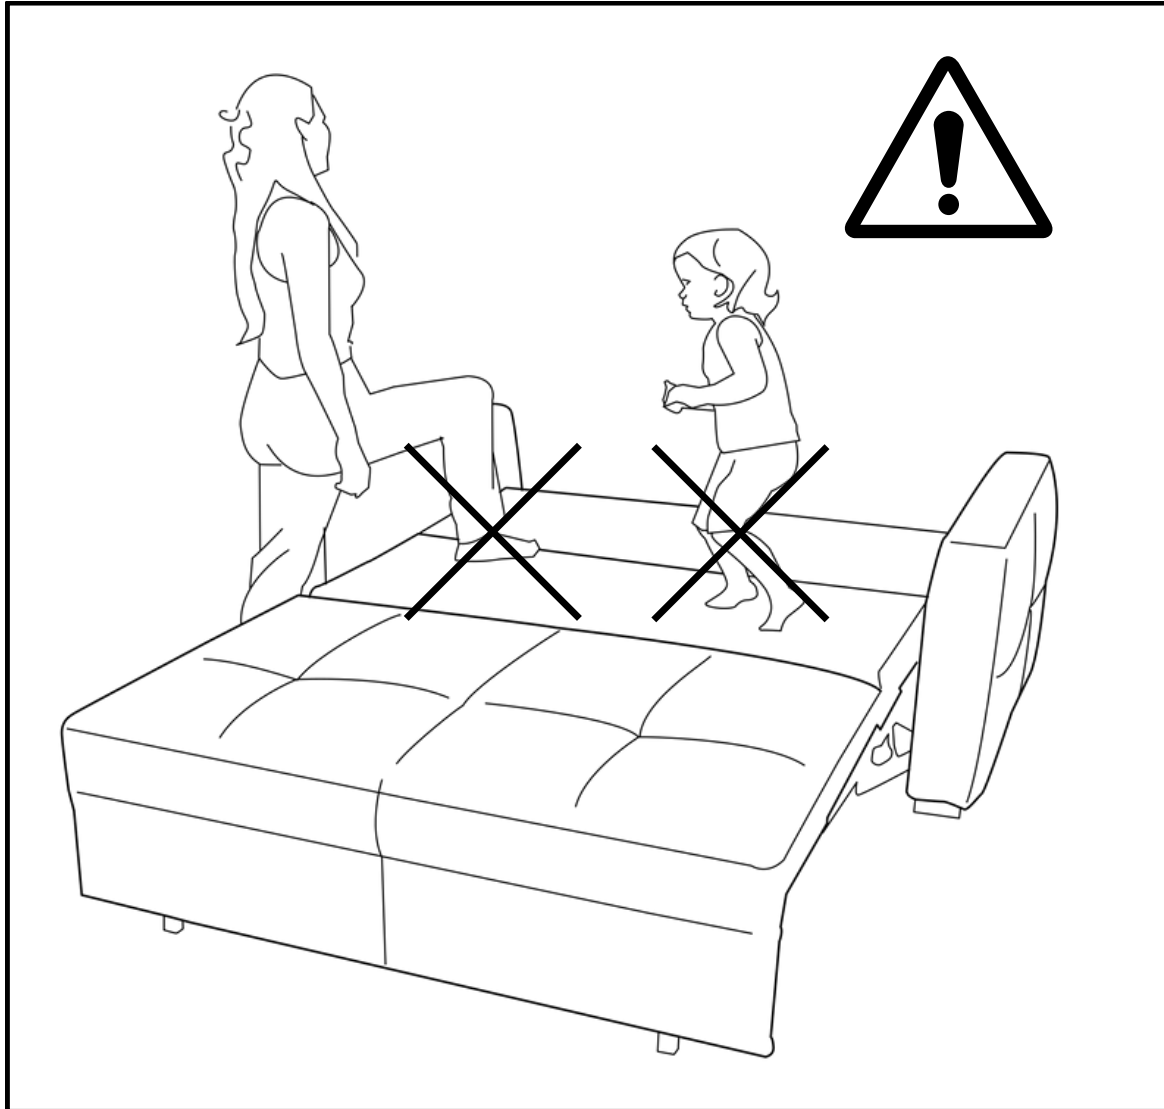

# LINEA NAROŽNIK

OSTRZEŽENIE • WARNING • POZOR • VAROVÁNÍ

	 <p>10 min</p>	<p>PO ZŁOŻENIU MEBLA, NALEŻY UFORMOWAĆ TKANINĘ</p>		<p>H-50</p>  <p>14 szt</p>	 <p>14 szt</p>	
--	--	--	--	--	--	--