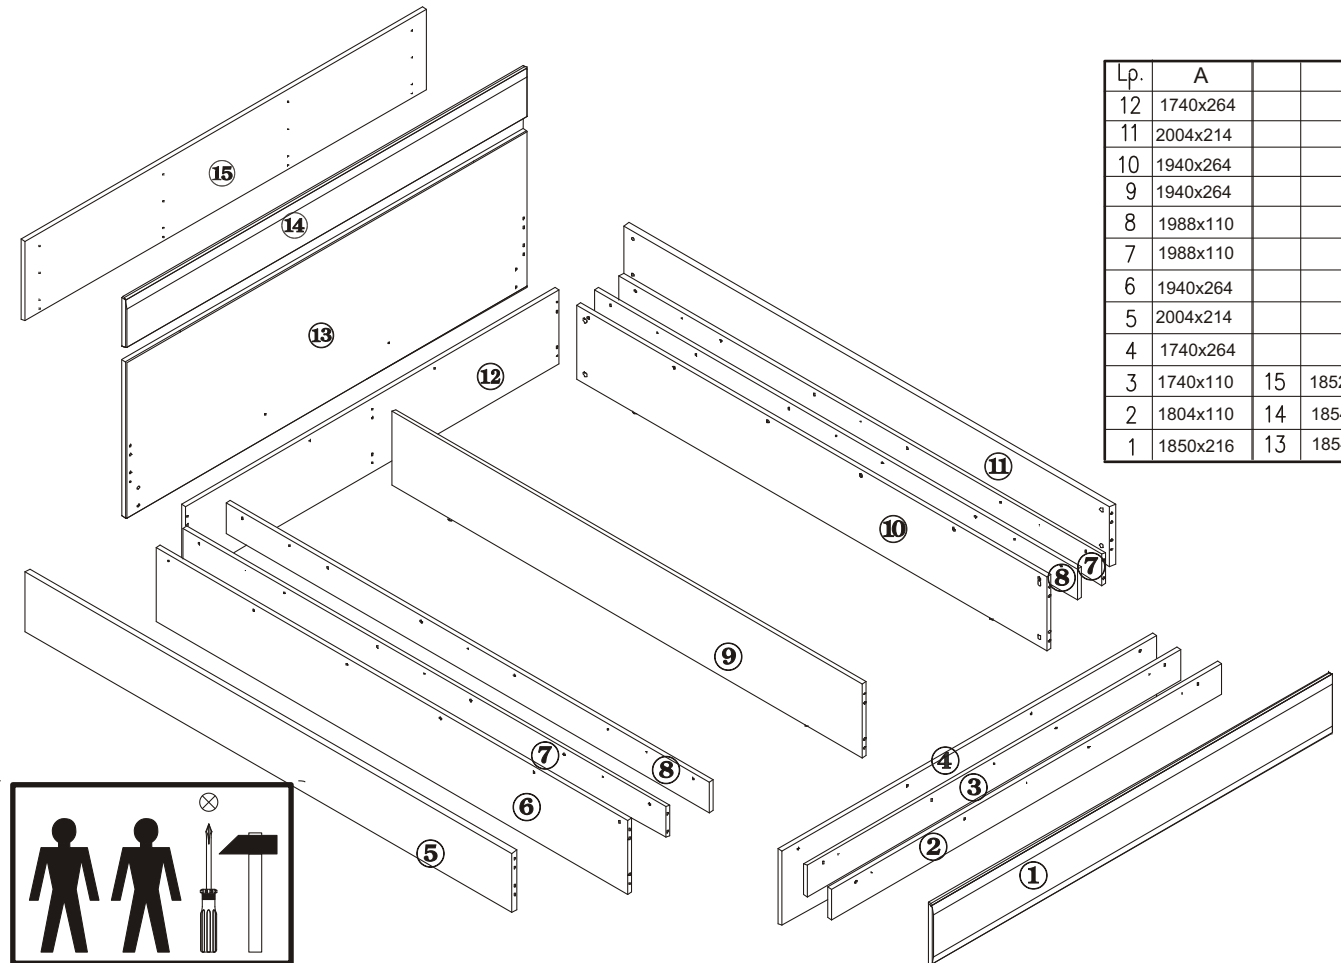

- 4x M4
- 16x M3
- 9x 4x45 A7
- 20x M6x60 A1
- 18x 4x30 A6
- 16x M1
- 16x T1
- 24x 8x30 K1
- 10x G1
- 1x Z1