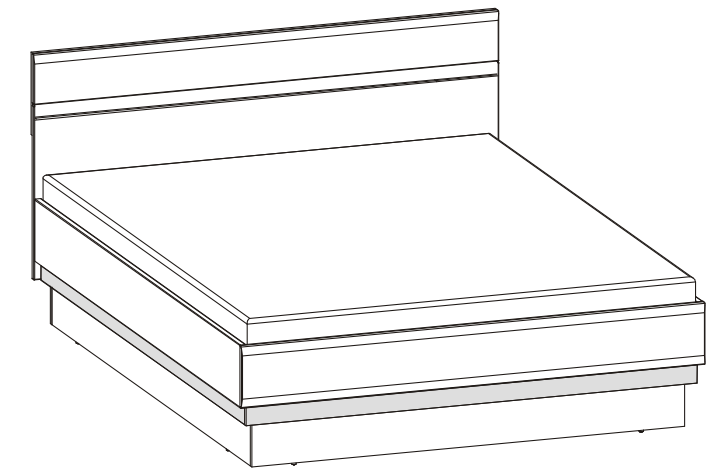

5

6

LIONEL

ŁOŻE -LI12/180

- (D) Montageanleitung
- (GB) Assembly instructions
- (ES) Instrucciones de instalación
- (FR) Instructions de montage
- (CZ) Montážní návod
- (PL) Instrukcja montażu
- (HU) Összeszerelési útmutató
- (SK) Montážny návod
- (RU) Инструкции по монтажу
- (IT) Istruzioni di montaggio
- (RO) Instrucțiuni de asamblare
- (TR) Montaj talimatı
- (NL) Handleiding voor de montage

1860x2060x940

- 4x M4
- 16x M3
- 9x 4x45 A7
- 20x M6x60 A1
- 18x 4x30 A6
- 16x M1
- 16x T1
- 24x 8x30 K1
- 10x G1
- 1x Z1