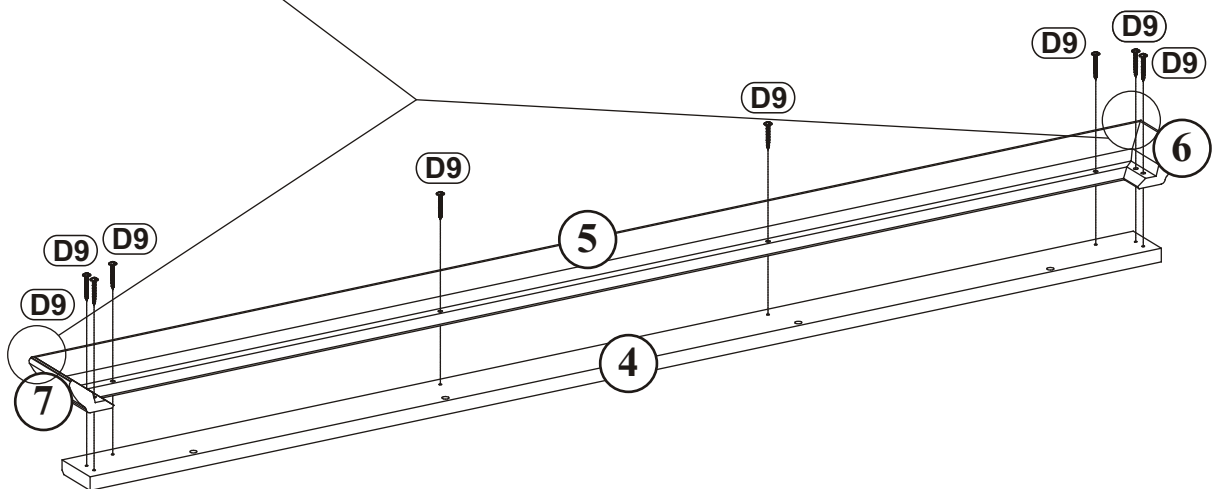

JASMIN 10G9_40

č.	rozměr/rozmer		balík	ks
NO	Dim.		Col.-No	Qty
1	1272	200	1	1
2	1360	200	1	1
3	200	43	1	2
4	1360	60	1	1
5	1412,7	67	1	1
6	86,4	67	1	1
7	86,4	67	1	1

A1 x8  ø8x36	A3 x4  ø8x47	B5 x4  ø15x12	G5 x4 	B9 x2  ø7x48	D9 x8  USØ3x20
B11 x12  ø7x50	G4 x12 	KR2 x3 	ZM1 x3 	D20 x6  ESØ6,3x9,5	G2 X1 
KR1 x1 	G12 x1  Ø14				

1

2

φ5

3

B11	
x8	

Ø7x50

G4	
x8	

4

5

B11	
x4	

Ø7x50

G4	
x4	

6