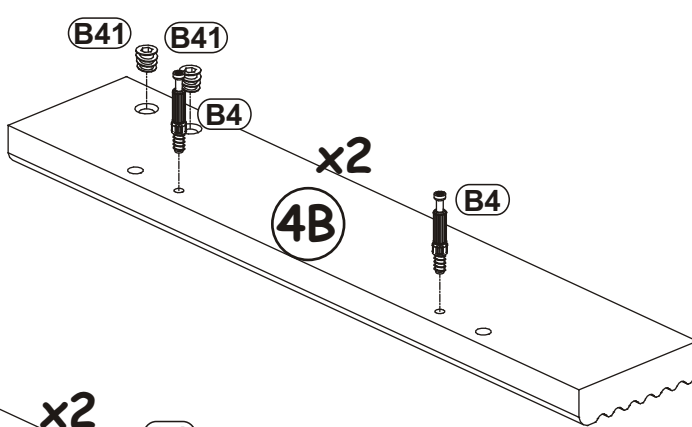

JASMIN 20G9_03

č.	rozměr/rozmer		balík	ks
NO	Dim.		Col.-No	Qty
1	1260	350	1	1
2	1204	100	1	2
3	250	100	1	2
4A	420	82	1	2
4B	420	82	1	2
5A	420	60	1	2
5B	420	60	1	2

A1 x20  ø8x36	B4 x14 	B16 x14  Ø15x16	G5 x14 	B11 x4  Ø7x50	I2 x12 
WG4 x16  M6x30	B41 x16 	G21 x1  ○ 6mm	G2 x1  ○ 4mm		

1

B16 x8	 Ø15x16	A1 x8	 ø8x36
B41 x16		B4 x8	
G21 x1		 6mm	

2

B16		A1	
x6	Ø15x16	x12	ø8x36

B4	
x6	

3

B11	
x4	Ø7x50

G5	
x8	