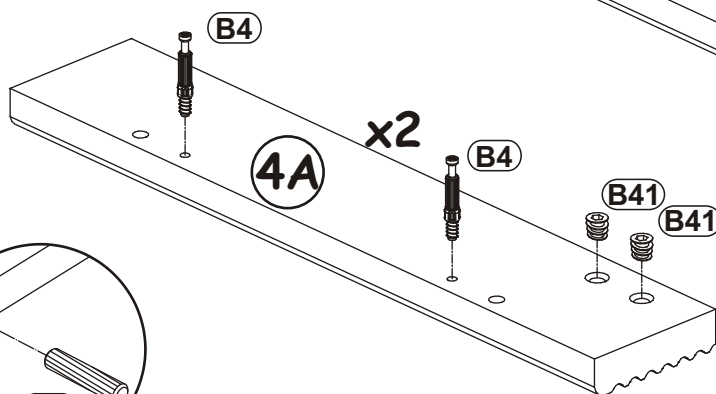

JASMIN 20G9_03

č.	rozměr/rozmer		balík	ks
NO	Dim.		Col.-No	Qty
1	1260	350	1	1
2	1204	100	1	2
3	250	100	1	2
4A	420	82	1	2
4B	420	82	1	2
5A	420	60	1	2
5B	420	60	1	2

A1 x20  ø8x36	B4 x14 	B16 x14  Ø15x16	G5 x14 	B11 x4  Ø7x50	I2 x12 
WG4 x16  M6x30	B41 x16 	G21 x1  ○ 6mm	G2 x1  ○ 4mm		

1

B16 x8	 Ø15x16	A1 x8	 ø8x36
B41 x16		B4 x8	
G21 x1		 6mm	

2

B16		A1	
x6	Ø15x16	x12	ø8x36

B4	
x6	

3

B11	
x4	Ø7x50

G5	
x8	