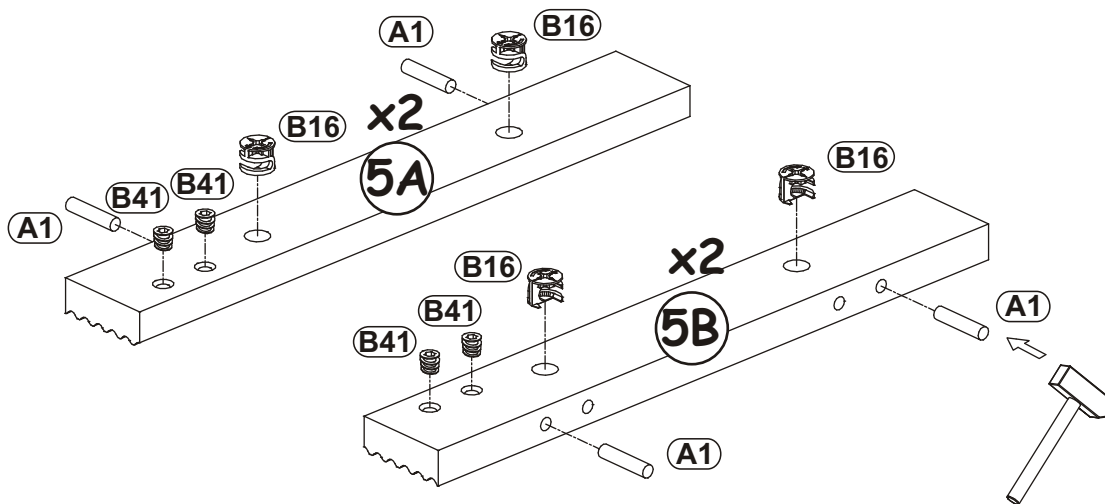

JASMIN 20G9_03

č.	rozměr/rozmer		balík	ks
NO	Dim.		Col.-No	Qty
1	1260	350	1	1
2	1204	100	1	2
3	250	100	1	2
4A	420	82	1	2
4B	420	82	1	2
5A	420	60	1	2
5B	420	60	1	2

A1 x20  ø8x36	B4 x14 	B16 x14  Ø15x16	G5 x14 	B11 x4  Ø7x50	I2 x12 
WG4 x16  M6x30	B41 x16 	G21 x1  ○ 6mm	G2 x1  ○ 4mm		

1

B16 x8	 Ø15x16	A1 x8	 ø8x36
B41 x16		B4 x8	
G21 x1		 6mm	

2

B16		A1	
x6	Ø15x16	x12	ø8x36

B4	
x6	

3

B11	
x4	Ø7x50

G5	
x8	