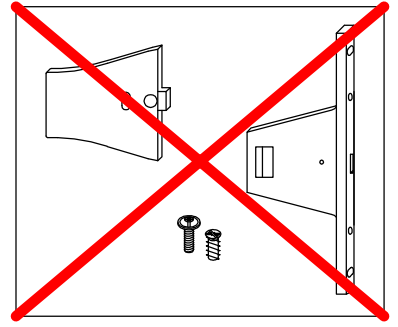

5.

T6 Závěsy skrinky slúži k zabráneniu sklopenie skrine a musia byť vždy namontované.

T9 Nechajte skrinku namontovať len kvalifikovaným osobám s montážnym materiálom vhodným pre stenu.

6.

7.

7.1

7.2