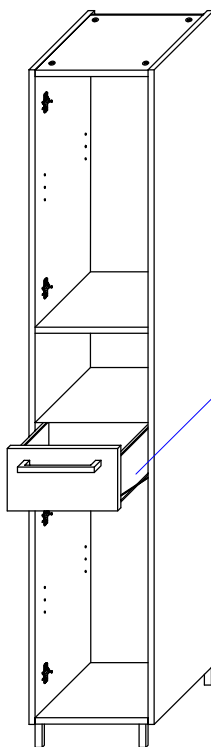

T3

Pre montáž je potrebný 2 osôb.

T4

Doba montáže 3 hodiny

16 x a  DUEB-SMD-000005	kus	16 x b  EXZENTER-000015	kus	4 x c  TBD-35-115X00	kus	2 x f  2 x g 			
4 x d  ZPL-003X000	kus	8 x e  TRAE-001-000020	kus	1 x j  AUF-001-000080	kus	2 x h 			
1 x k  AUF-001-000090	kus	16 x l  SCH-SPA-035X015	kus	4 x m 6.3 x 11  SCH-KA-063X011	kus	2 x i  KA-SZ-270X085			
16 x n 1.4 x 25  klinec -025X001	kus	4 x o 5 x 8  ADK-AL1-005X008	kus	3 x p  GRI-160-353010	kus	6 x q  SCH-KNO-M04X020	kus	10 x r  SCH-RDK-035X015	kus
2 x s  AUF-001-000020	kus	2 x v  dvere -DAEM-000010	kus	2 x w  dvere -ADA-000010	kus	4 x x  FSS-EF-CRG100E-311	kus	16 x y 3.5 x 20  SCH-SPA-035X020	kus

10.

10.2

11. 

U front s vysokým leskom najskôr odstráňte ochrannú fóliu a potom nainštalujte rukoväť!

12.

13. 

14. 

15. 