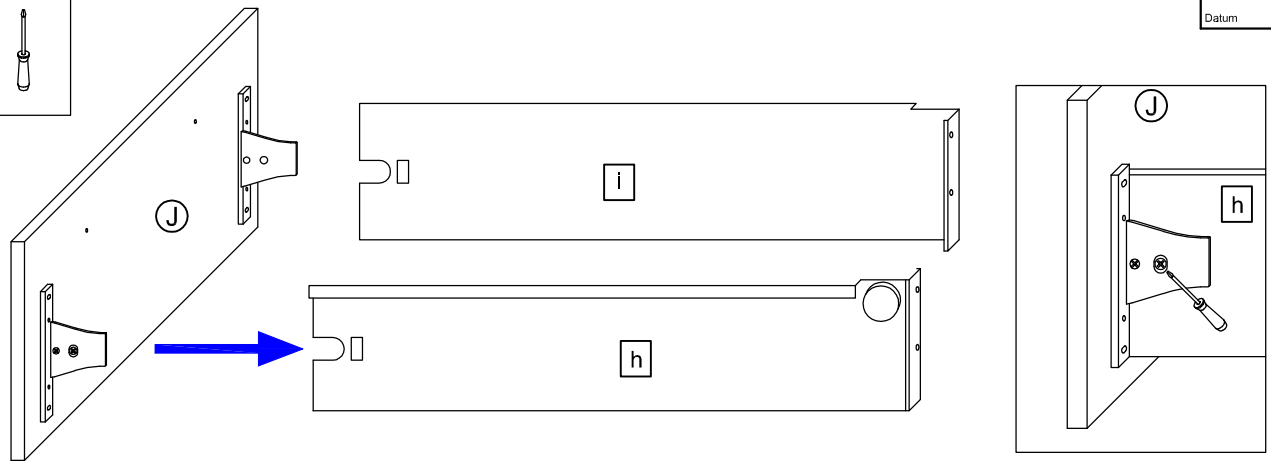

1.

2.

3.

4.

Vystrihnite štítok, ktorý je umiestnený vpravo dole, a nalepte ho na zadnú stranu (nie páskou).

PELIPAL GmbH  
Industriestrasse 2  
33189 Schlangen  
Germany

5.

T6 Závěsy skrinky slúži k zabráneniu sklopenie skrine a musia byť vždy namontované.

T9 Nechajte skrinku namontovať len kvalifikovaným osobám s montážnym materiálom vhodným pre stenu.

6.

7.

7.1

7.2

8.

9.

9.2