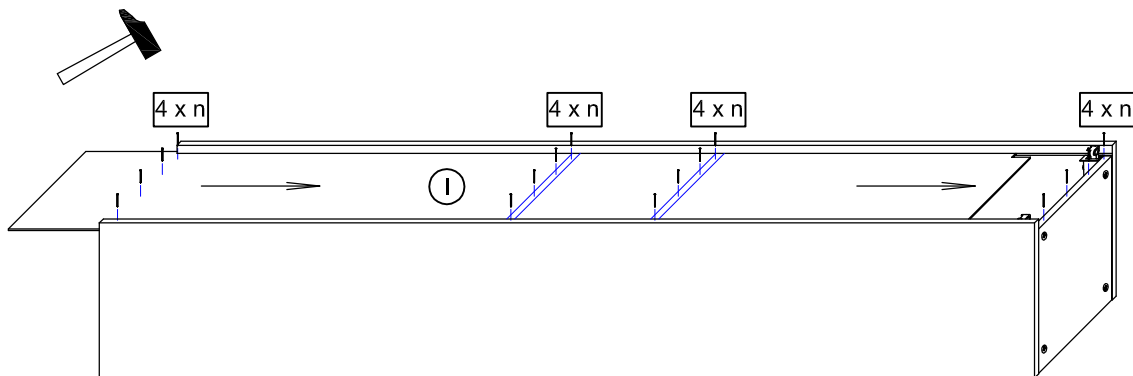

2.

3.

4.

Vystrihnite štítok, ktorý je umiestnený vpravo dole, a nalepte ho na zadnú stranu (nie páskou).

PELIPAL GmbH
Industriestrasse 2
33189 Schlangen
Germany