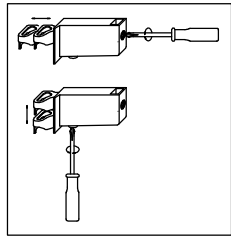

T6 Závěsy skrinky slúži k zabráneniu sklopenie skrine a musia byť vždy namontované.

T9 Nechajte skrinku namontovať len kvalifikovaným osobám s montážnym materiálom vhodným pre stenu.