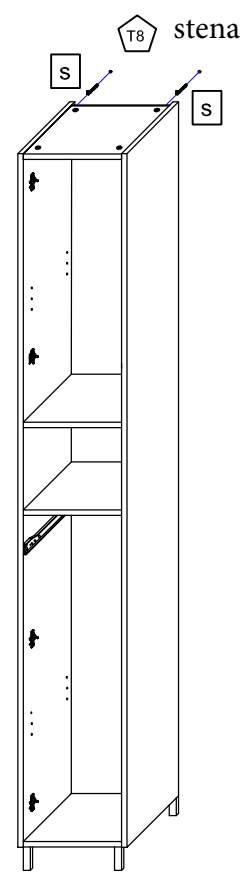

5.

T6 Závěsy skrinky slúži k zabráneniu sklopenie skrine a musia byť vždy namontované.

T9 Nechajte skrinku namontovať len kvalifikovaným osobám s montážnym materiálom vhodným pre stenu.