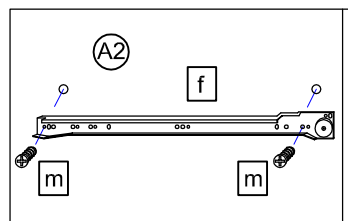

T3

Pre montáž je potrebný 2 osôb.

T4

Doba montáže 3 hodiny

16 x a  DUEB-SMD-000005	kus	16 x b  EXZENTER-000015	kus	4 x c  TBD-35-115X00	kus	2 x f  2 x g 			
4 x d  ZPL-003X000	kus	8 x e  TRAE-001-000020	kus	1 x j  AUF-001-000080	kus	2 x h 			
1 x k  AUF-001-000090	kus	16 x l  SCH-SPA-035X015	kus	4 x m 6.3 x 11  SCH-KA-063X011	kus	2 x i  KA-SZ-270X085			
16 x n 1.4 x 25  klinec -025X001	kus	4 x o 5 x 8  ADK-AL1-005X008	kus	3 x p  GRI-160-353010	kus	6 x q  SCH-KNO-M04X020	kus	10 x r  SCH-RDK-035X015	kus
2 x s  AUF-001-000020	kus	2 x v  dvere -DAEM-000010	kus	2 x w  dvere -ADA-000010	kus	4 x x  FSS-EF-CRG100E-311	kus	16 x y 3.5 x 20  SCH-SPA-035X020	kus

1.

2.

3.

4.

Vystrihnite štítok, ktorý je umiestnený vpravo dole, a nalepte ho na zadnú stranu (nie páskou).

PELIPAL GmbH  
Industriestrasse 2  
33189 Schlangen  
Germany

5.

T6 Závěsy skrinky slúži k zabráneniu sklopenie skrine a musia byť vždy namontované.