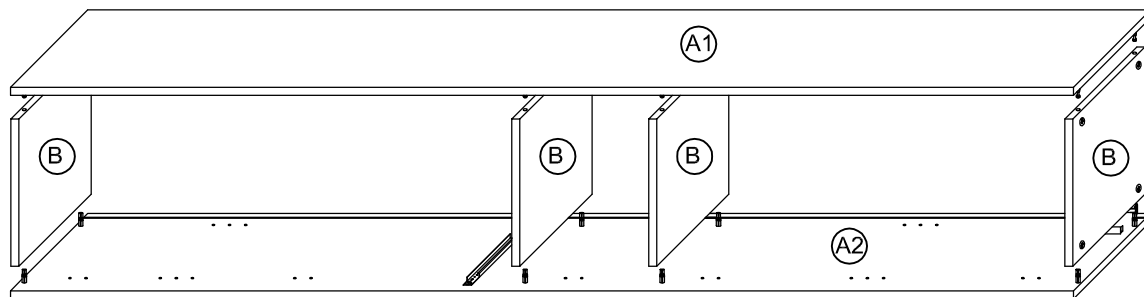

2.

3.

4.

Vystrihnite štítok, ktorý je umiestnený vpravo dole, a nalepte ho na zadnú stranu (nie páskou).

PELIPAL GmbH
Industriestrasse 2
33189 Schlangen
Germany