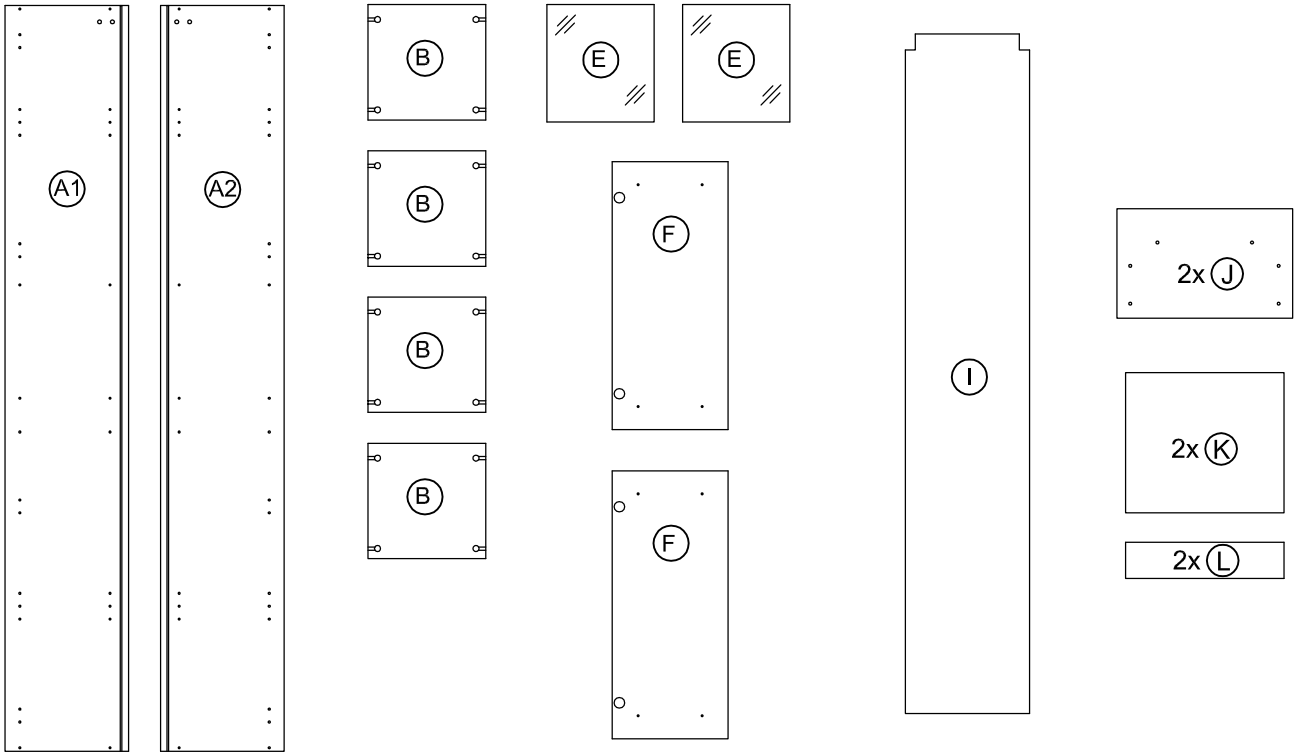

E-Mail: weissenfels.ersatzteile@pelipal.de

Pre vybavovanie sťažností je absolútne nevyhnutné uviesť číslo tovaru skrinky, ktoré možno vidieť na štítku a na trhu, kde bol nábytok zakúpený. Okrem toho zadajte nižšie uvedené požadované množstvo. Bavte sa s vaším novým kúpeľňovým nábytkom! Váš tím Pelipal

T3

Pre montáž je potrebný 2 osôb.

T4

Doba montáže 3 hodiny

16 x a  DUEB-SMD-000005	kus	16 x b  EXZENTER-000015	kus	4 x c  TBD-35-115X00	kus	2 x f  2 x g 			
4 x d  ZPL-003X000	kus	8 x e  TRAE-001-000020	kus	1 x j  AUF-001-000080	kus	2 x h 			
1 x k  AUF-001-000090	kus	16 x l  SCH-SPA-035X015	kus	4 x m 6.3 x 11  SCH-KA-063X011	kus	2 x i  KA-SZ-270X085			
16 x n 1.4 x 25  klinec -025X001	kus	4 x o 5 x 8  ADK-AL1-005X008	kus	3 x p  GRI-160-353010	kus	6 x q  SCH-KNO-M04X020	kus	10 x r  SCH-RDK-035X015	kus
2 x s  AUF-001-000020	kus	2 x v  dvere -DAEM-000010	kus	2 x w  dvere -ADA-000010	kus	4 x x  FSS-EF-CRG100E-311	kus	16 x y 3.5 x 20  SCH-SPA-035X020	kus

1.

2.

3.

4.

Vystrihnite štítok, ktorý je umiestnený vpravo dole, a nalepte ho na zadnú stranu (nie páskou).

PELIPAL GmbH  
Industriestrasse 2  
33189 Schlangen  
Germany

5.

T6 Závěsy skrinky slúži k zabráneniu sklopenie skrine a musia byť vždy namontované.