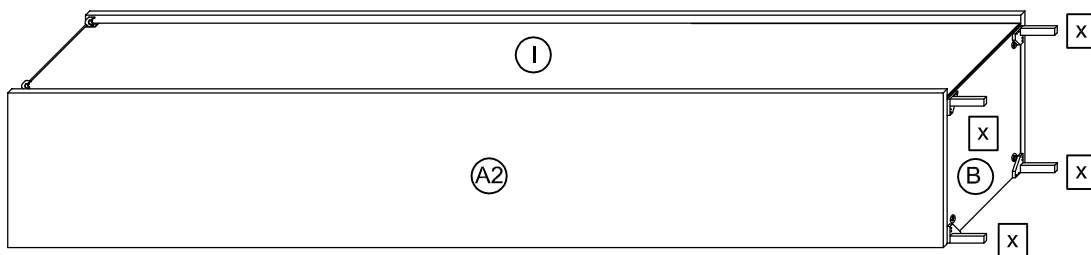

1.

2.

3.

4.

Vystrihnite štítok, ktorý je umiestnený vpravo dole, a nalepte ho na zadnú stranu (nie páskou).

PELIPAL GmbH  
Industriestrasse 2  
33189 Schlangen  
Germany

5.

T6 Závěsy skrinky slúži k zabráneniu sklopenie skrine a musia byť vždy namontované.