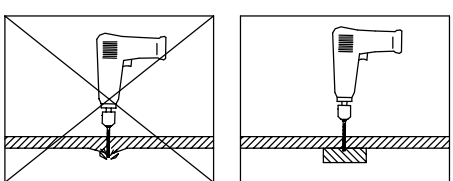

5.

T6 Závěsy skrinky slúži k zabráneniu sklopenie skrine a musia byť vždy namontované.

T9 Nechajte skrinku namontovať len kvalifikovaným osobám s montážnym materiálom vhodným pre stenu.

6.

7.

7.1

7.2