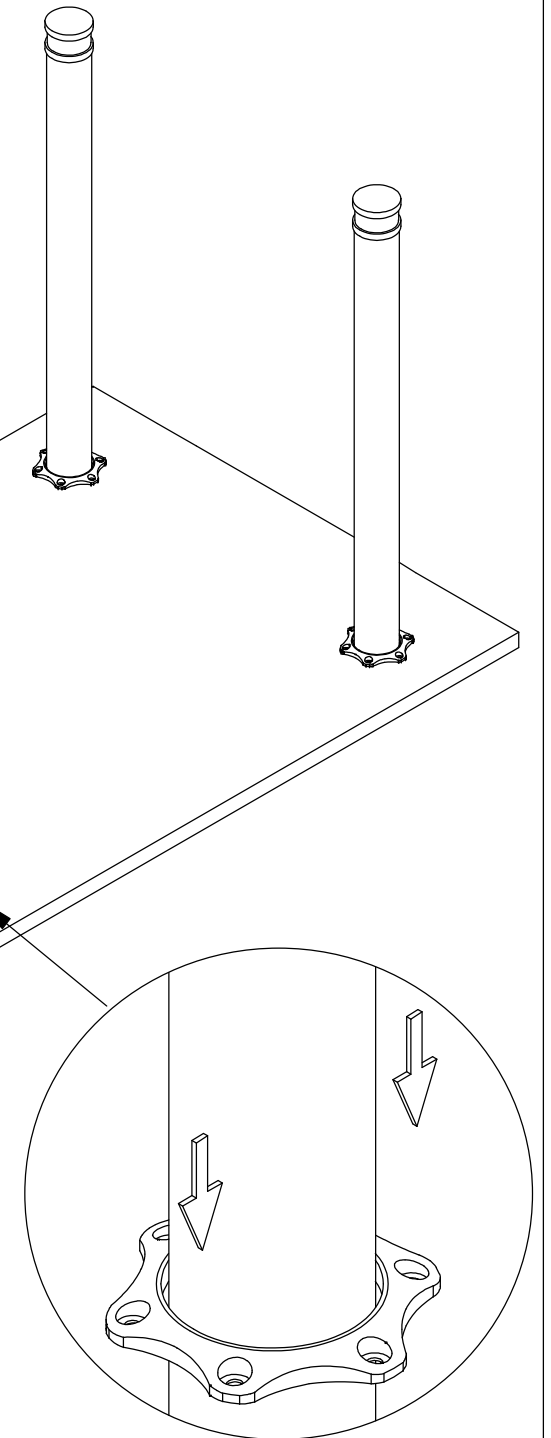

Sc-228 RIO

00113K	2x	0022V	32x
4x20			

00113K	2x	0022V	32x
4x20			