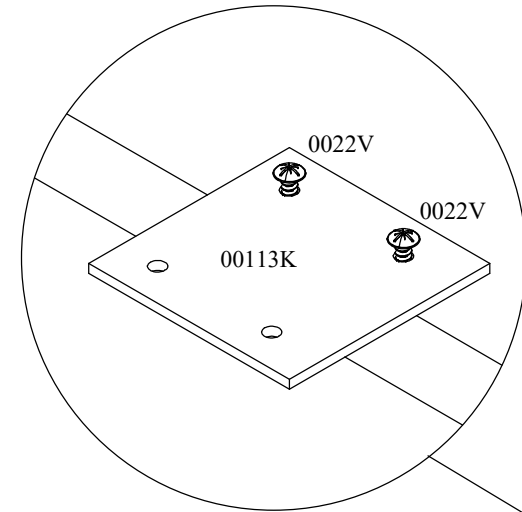

Sc-228 RIO

00113K	2x	0022V	32x
4x20			

00113K	2x	0022V	32x
4x20			