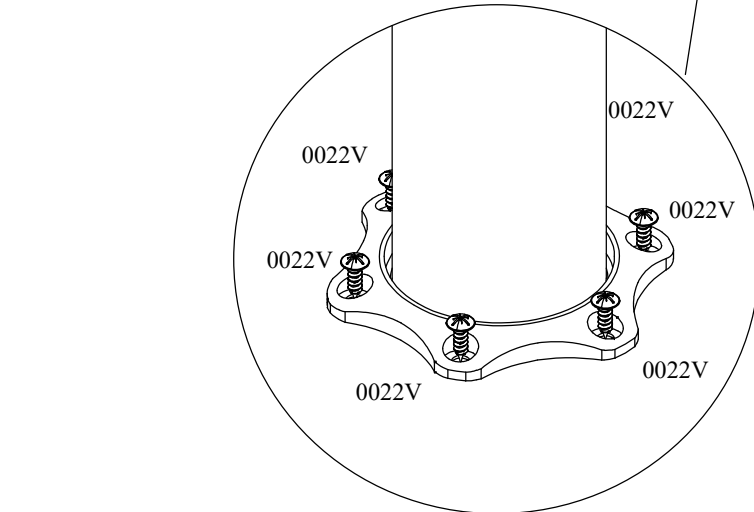

Sc-228 RIO

00113K	2x	0022V	32x
4x20			

00113K	2x	0022V	32x
4x20			