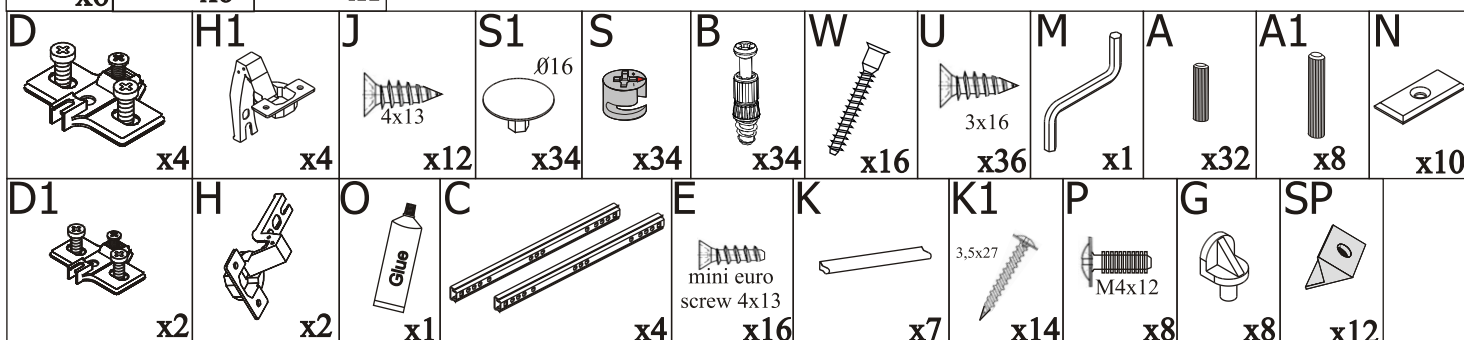

STONE Kommode 3

Nr 1/8

1/2	1	EL-STO-KOM-3-BOK-L-BE	16x350x848	x1
	2	EL-STO-KOM-3-BOK-P-BE	16x350x848	x1
	3	EL-STO-KOM-3-BOK-S-BE	16x330x848	x1
	14	EL-STO-KOM-3-FRO-SZ-BI_POŁ	16x346x185	x4
	4	EL-STO-KOM-3-PRZE-BE	16x331x848	x1
	17	EL-STO-KOM-3-TYL-SZ-BE	16x293x94	x4
	19	EL-STO-KOM-3-FRO-L-BI_POŁ	16x346x754	x1
	21	EL-STO-KOM-3-FRO-S-BI_POŁ	16x346x754	x1
20	EL-STO-KOM-3-FRO-P-BI_POŁ	16x346x754	x1	

2/2	15	EL-STO-KOM-3-BOK-SZ-P-BE	16x310x110	x4
	16	EL-STO-KOM-3-BOK-SZ-L-BE	16x310x110	x4
	5	EL-STO-KOM-3-DACH-D-BE	16x350x1.520	x1
	7	EL-STO-KOM-3-DACH-G-BE	16x350x1.520	x1
	18	EL-STO-KOM-3-DNO-SZ-HDF-BI	3x307x317	x4
	11	EL-STO-KOM-3-LIST-P-BE	16x60x759	x1
	10	EL-STO-KOM-3-LIST-L-BE	16x60x759	x1
	8	EL-STO-KOM-3-LIST-G-BE	16x1.521x60	x1
	9	EL-STO-KOM-3-LIST-D-BE	16x1.521x60	x1
	22	EL-STO-KOM-3-PLECY-HDF-BI	3x864x402	x2
	23	EL-STO-KOM-3-PLECY-HDF-S-BI	3x349x864	x2
	13	EL-STO-KOM-3-PÓŁKA-D-BE	16x331x735	x1
	12	EL-STO-KOM-3-PÓŁKA-M-BE	16x331x385	x1

STONE Kommode 3

Nr 8/8

max.
5 kg