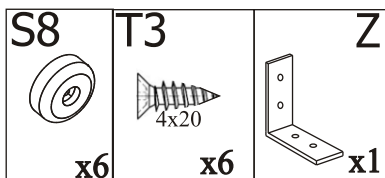

STONE Kommode 3

Nr 1/8

1/2	1	EL-STO-KOM-3-BOK-L-BE	16x350x848	x1
	2	EL-STO-KOM-3-BOK-P-BE	16x350x848	x1
	3	EL-STO-KOM-3-BOK-S-BE	16x330x848	x1
	14	EL-STO-KOM-3-FRO-SZ-BI_POŁ	16x346x185	x4
	4	EL-STO-KOM-3-PRZE-BE	16x331x848	x1
	17	EL-STO-KOM-3-TYL-SZ-BE	16x293x94	x4
	19	EL-STO-KOM-3-FRO-L-BI_POŁ	16x346x754	x1
	21	EL-STO-KOM-3-FRO-S-BI_POŁ	16x346x754	x1
20	EL-STO-KOM-3-FRO-P-BI_POŁ	16x346x754	x1	

2/2	15	EL-STO-KOM-3-BOK-SZ-P-BE	16x310x110	x4
	16	EL-STO-KOM-3-BOK-SZ-L-BE	16x310x110	x4
	5	EL-STO-KOM-3-DACH-D-BE	16x350x1.520	x1
	7	EL-STO-KOM-3-DACH-G-BE	16x350x1.520	x1
	18	EL-STO-KOM-3-DNO-SZ-HDF-BI	3x307x317	x4
	11	EL-STO-KOM-3-LIST-P-BE	16x60x759	x1
	10	EL-STO-KOM-3-LIST-L-BE	16x60x759	x1
	8	EL-STO-KOM-3-LIST-G-BE	16x1.521x60	x1
	9	EL-STO-KOM-3-LIST-D-BE	16x1.521x60	x1
	22	EL-STO-KOM-3-PLECY-HDF-BI	3x864x402	x2
	23	EL-STO-KOM-3-PLECY-HDF-S-BI	3x349x864	x2
	13	EL-STO-KOM-3-PÓŁKA-D-BE	16x331x735	x1
	12	EL-STO-KOM-3-PÓŁKA-M-BE	16x331x385	x1