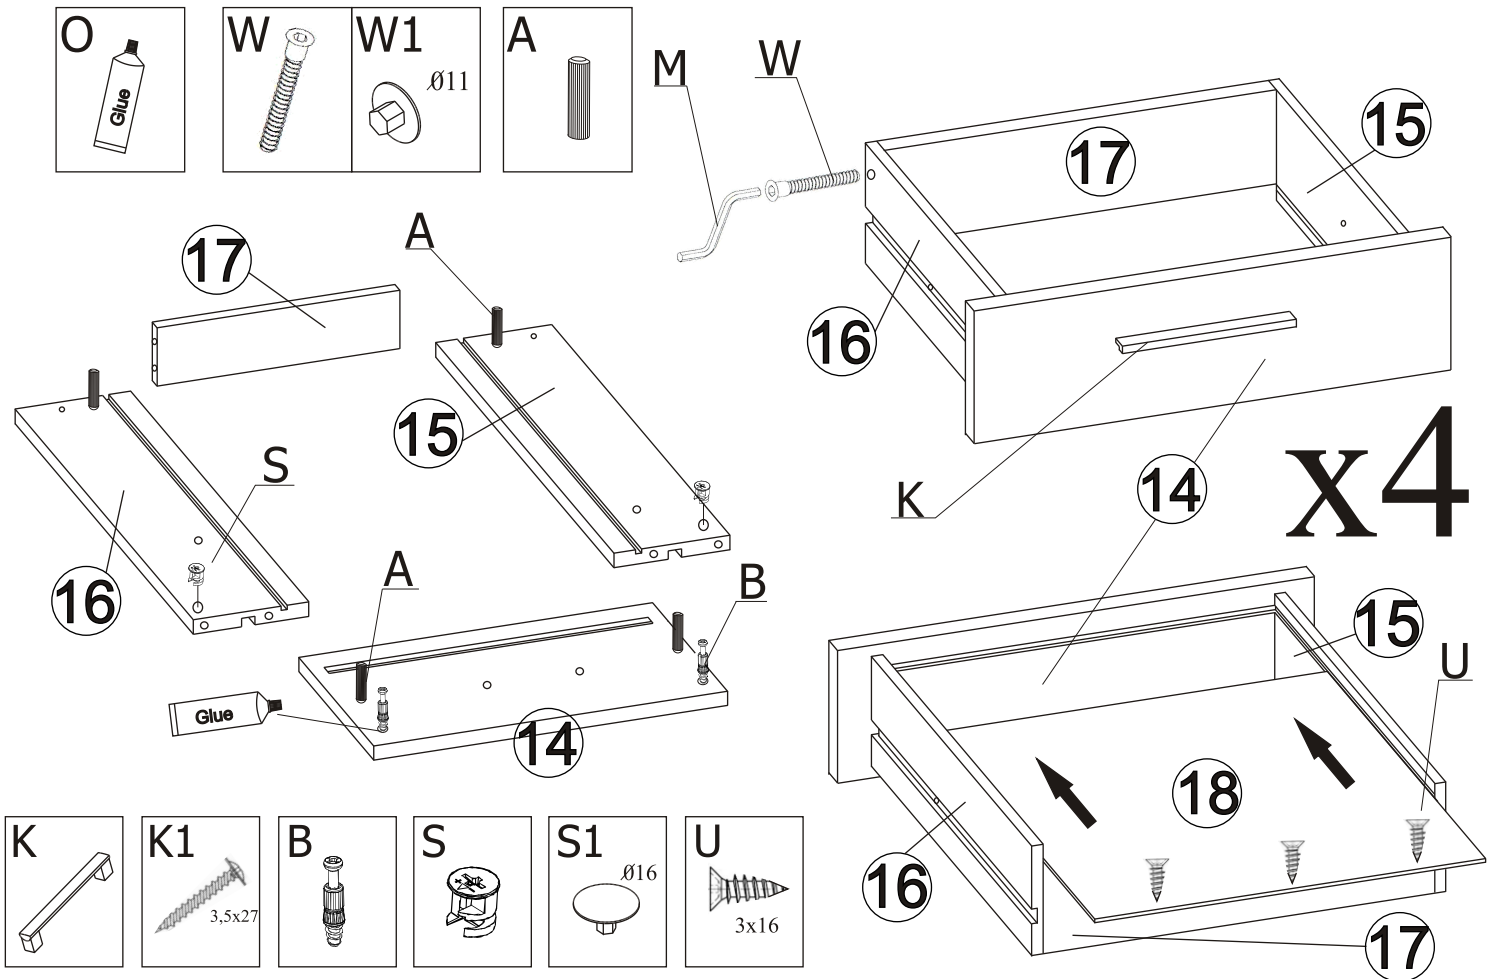

STONE Kommode 3

Nr 1/8

1/2	1	EL-STO-KOM-3-BOK-L-BE	16x350x848	x1
	2	EL-STO-KOM-3-BOK-P-BE	16x350x848	x1
	3	EL-STO-KOM-3-BOK-S-BE	16x330x848	x1
	14	EL-STO-KOM-3-FRO-SZ-BI_POŁ	16x346x185	x4
	4	EL-STO-KOM-3-PRZE-BE	16x331x848	x1
	17	EL-STO-KOM-3-TYL-SZ-BE	16x293x94	x4
	19	EL-STO-KOM-3-FRO-L-BI_POŁ	16x346x754	x1
	21	EL-STO-KOM-3-FRO-S-BI_POŁ	16x346x754	x1
20	EL-STO-KOM-3-FRO-P-BI_POŁ	16x346x754	x1	

2/2	15	EL-STO-KOM-3-BOK-SZ-P-BE	16x310x110	x4
	16	EL-STO-KOM-3-BOK-SZ-L-BE	16x310x110	x4
	5	EL-STO-KOM-3-DACH-D-BE	16x350x1.520	x1
	7	EL-STO-KOM-3-DACH-G-BE	16x350x1.520	x1
	18	EL-STO-KOM-3-DNO-SZ-HDF-BI	3x307x317	x4
	11	EL-STO-KOM-3-LIST-P-BE	16x60x759	x1
	10	EL-STO-KOM-3-LIST-L-BE	16x60x759	x1
	8	EL-STO-KOM-3-LIST-G-BE	16x1.521x60	x1
	9	EL-STO-KOM-3-LIST-D-BE	16x1.521x60	x1
	22	EL-STO-KOM-3-PLECY-HDF-BI	3x864x402	x2
	23	EL-STO-KOM-3-PLECY-HDF-S-BI	3x349x864	x2
	13	EL-STO-KOM-3-PÓŁKA-D-BE	16x331x735	x1
	12	EL-STO-KOM-3-PÓŁKA-M-BE	16x331x385	x1

STONE Kommode 3

Nr 8/8

max.
5 kg