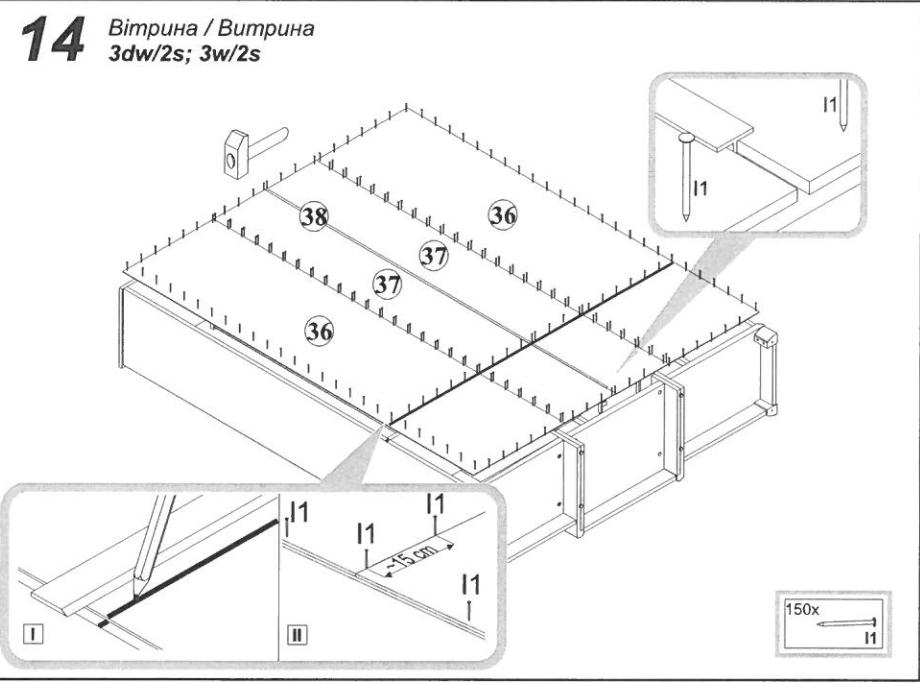

14 Вітрина / Витрина
3dw/2s; 3w/2s