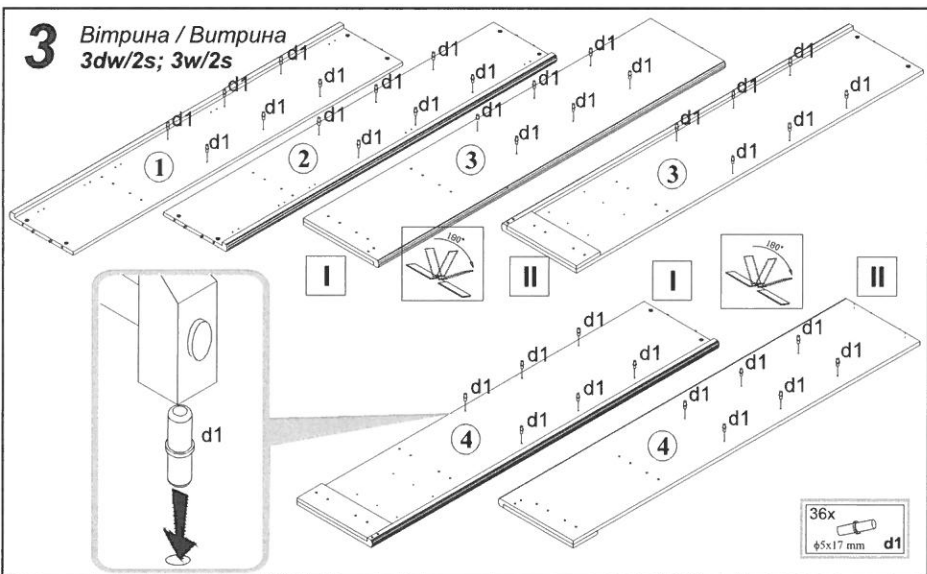

14 Вітрина / Витрина
 3dw/2s; 3w/2s

11 Вітрина / Витрина
3dw/2s; 3w/2s

12 Вітрина / Витрина
3dw/2s; 3w/2s

1 Вітрина / Витрина
3dw/2s; 3w/2s

MONTÁŽNY NÁVOD

SYSTÉM SONATA

Vitrína – 3dw/2s, 3w/2s

Rozmery:

Šírka 167,5 cm

Výška 204,5 cm

Hĺbka 49,5 cm

UPOZORNENIE!

Vážený zákazník,

V prípade, že pri kompletizácii zistíte závalu alebo chyba nejaká súčiastka, v rámci reklamácie predložte predajcovi štítok z obalu a montážny návod s kódom danej časti. Reklamácia sa bez štítku z obalu neakceptuje.