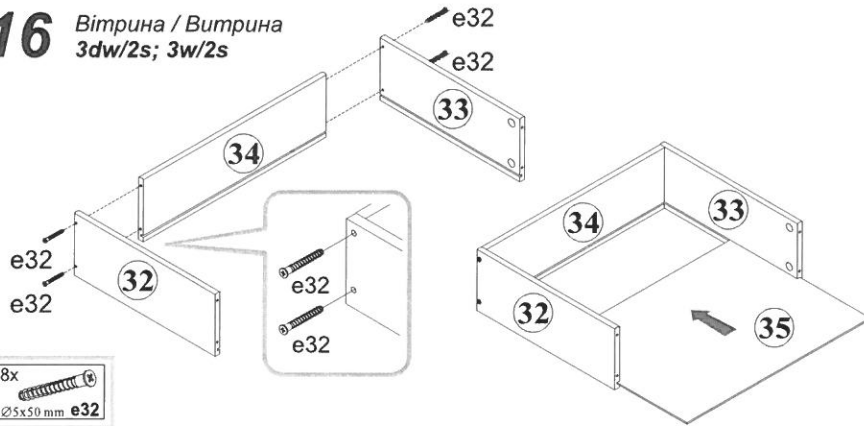

16 Вітрина / Витрина
3dw/2s; 3w/2s