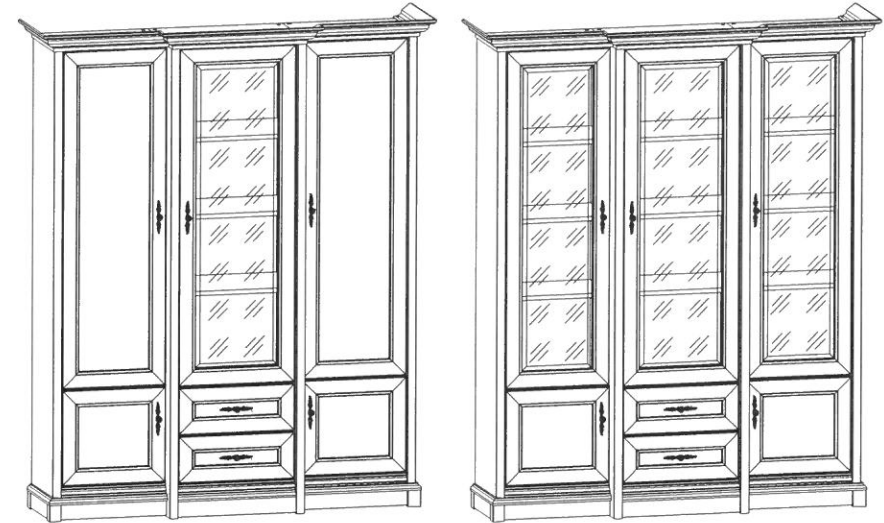

ІНСТРУКЦІЯ МОНТАЖУ | ИНСТРУКЦИЯ МОНТАЖА

Система **СОНАТА**

Вітрина / Витрина
3dw/2s, 3w/2s

ГАБАРИТНІ РОЗМІРИ: ширина 167,5 см; висота 204,5 см; глибина 49,5 см
ГАБАРИТНЫЕ РАЗМЕРЫ: ширина 167,5 см; высота 204,5 см; глубина 49,5 см