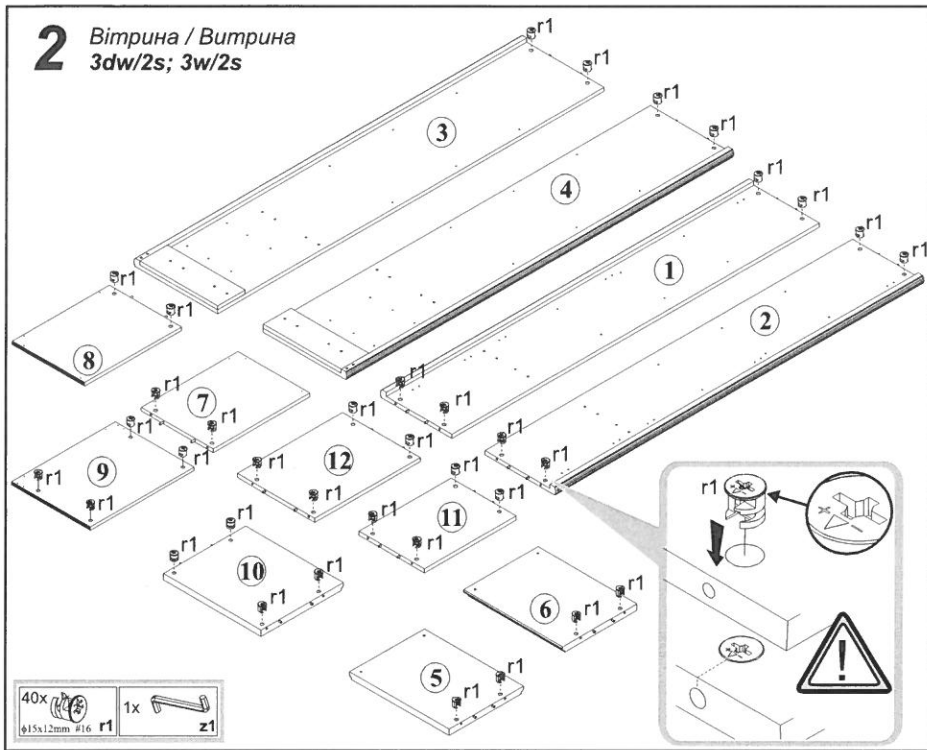

14 Вітрина / Витрина
 3dw/2s; 3w/2s

11 Вітрина / Витрина
3dw/2s; 3w/2s

12 Вітрина / Витрина
3dw/2s; 3w/2s

1 Вітрина / Витрина
3dw/2s; 3w/2s

MONTÁŽNY NÁVOD

SYSTÉM SONATA

Vitrína – 3dw/2s, 3w/2s

Rozmery:

Šírka 167,5 cm

Výška 204,5 cm

Hĺbka 49,5 cm

UPOZORNENIE!

Vážený zákazník,

V prípade, že pri kompletizácii zistíte závalu alebo chyba nejaká súčiastka, v rámci reklamácie predložte predajcovi štítok z obalu a montážny návod s kódom danej časti. Reklamácia sa bez štítku z obalu neakceptuje.

Číslo dielu Rozmery Kód Číslo obalu

1	1870x363	KT1-107-01	1/6
2	1870x363	KT1-108-01	1/6
3	1963x427	KT1-1127	1/6
4	1963x427	KT1-1128	1/6
5	506x380	KT1-216-01	2/6
6	506x380	KT1-217-01	2/6
7	493x370	KT1-220A-01	3/6
8	493x370	KT1-221A-01	3/6
9	572x434	KT1-222A-01	3/6
10	500x419	KT1-310	2/6
11	468x332	KT1-314	3/6
12	536x386	KT1-315	3/6
13	536x376	KT1-316	3/6
14	468x322	KT1-317	2/6
15	288x65	KT1-403	3/6
16	450x65	KT1-405	3/6
17	500x65	KT1-402	3/6
18	1416x495	KT1-010	5/6
19	403x445	KT1-024	6/6
20	403x445	KT1-025A	6/6
21	495x200	KT1-066	6/6
22	450x40	KT1-577	3/6
23	500x40	KT1-572	3/6
24	70x54	KT1-571-01	3/6
25	427,5x95,5	KT1-574	3/6
26	427,5x95,5	KT1-575	3/6
27	572x95,5	KT1-581	3/6
28	572x95,5	KT1-582	3/6
29	143x95,5	KT1-583	3/6
30	143x95,5	KT1-584	3/6
31	687x95,5	KT1-585	3/6
32	350x140	KT1-2521	3/6
33	350x140	KT1-2522	3/6
34	443x140	KT1-2520	3/6
35	458x349	KT1-959	3/6
36	1900x490	KT1-918	1/6
37	1900x277	KT1-919	1/6
38	1896x14	KT1-1868	1/6
39	1416x445	KT1-015	6/6
40	1416x445	KT1-016	6/6
41	1416x445	KT1-013	4/6
42	1416x445	KT1-014	4/6