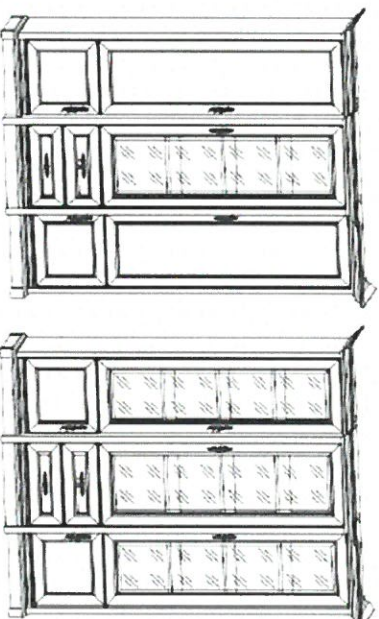

14 Вітрина / Витрина
 3dw/2s; 3w/2s

11 Вітрина / Витрина
3dw/2s; 3w/2s

12 Вітрина / Витрина
3dw/2s; 3w/2s

1 Вітрина / Витрина
3dw/2s; 3w/2s

MONTÁŽNY NÁVOD

SYSTÉM SONATA

Vitrína – 3dw/2s, 3w/2s

Rozmery:

Šírka 167,5 cm

Výška 204,5 cm

Hĺbka 49,5 cm

UPOZORNENIE!

Vážený zákazník,

V prípade, že pri kompletizácii zistíte závalu alebo chyba nejaká súčiastka, v rámci reklamácie predložte predajcovi štítok z obalu a montážny návod s kódom danej časti. Reklamácia sa bez štítku z obalu neakceptuje.