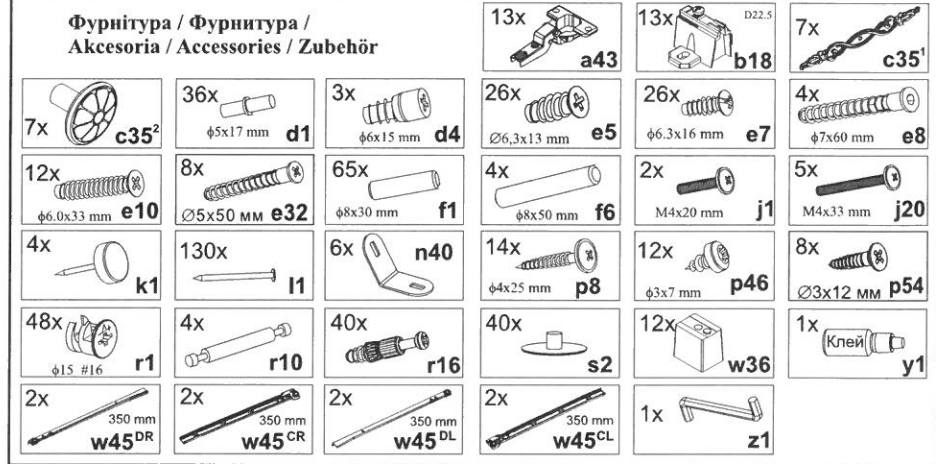

Для монтажу потрібно:
Для монтажу необхідно:
Do montażu potrzebne są:
You need for fitting-up:
Zur Montage werden Sie brauchen:

18 Вітрина / Витрина 3dw/2s; 3w/2s

2x c35¹ 2x c35² 8x p54 2x j1 2x w45^{DL} 2x w45^{DR}

19 Вітрина / Витрина 3dw/2s; 3w/2s

4x n40 14x p8 8x p46

15 Вітрина / Витрина
3dw/2s; 3w/2s

16 Вітрина / Витрина
3dw/2s; 3w/2s

17 Вітрина / Витрина
3dw/2s; 3w/2s

**Фурнітура / Фурнітура /
Akcesoria / Accessories / Zubehör**

Číslo dielu Rozmery Kód Číslo obalu

1	1870x363	KT1-107-01	1/6
2	1870x363	KT1-108-01	1/6
3	1963x427	KT1-1127	1/6
4	1963x427	KT1-1128	1/6
5	506x380	KT1-216-01	2/6
6	506x380	KT1-217-01	2/6
7	493x370	KT1-220A-01	3/6
8	493x370	KT1-221A-01	3/6
9	572x434	KT1-222A-01	3/6
10	500x419	KT1-310	2/6
11	468x332	KT1-314	3/6
12	536x386	KT1-315	3/6
13	536x376	KT1-316	3/6
14	468x322	KT1-317	2/6
15	288x65	KT1-403	3/6
16	450x65	KT1-405	3/6
17	500x65	KT1-402	3/6
18	1416x495	KT1-010	5/6
19	403x445	KT1-024	6/6
20	403x445	KT1-025A	6/6
21	495x200	KT1-066	6/6
22	450x40	KT1-577	3/6
23	500x40	KT1-572	3/6
24	70x54	KT1-571-01	3/6
25	427,5x95,5	KT1-574	3/6
26	427,5x95,5	KT1-575	3/6
27	572x95,5	KT1-581	3/6
28	572x95,5	KT1-582	3/6
29	143x95,5	KT1-583	3/6
30	143x95,5	KT1-584	3/6
31	687x95,5	KT1-585	3/6
32	350x140	KT1-2521	3/6
33	350x140	KT1-2522	3/6
34	443x140	KT1-2520	3/6
35	458x349	KT1-959	3/6
36	1900x490	KT1-918	1/6
37	1900x277	KT1-919	1/6
38	1896x14	KT1-1868	1/6
39	1416x445	KT1-015	6/6
40	1416x445	KT1-016	6/6
41	1416x445	KT1-013	4/6
42	1416x445	KT1-014	4/6