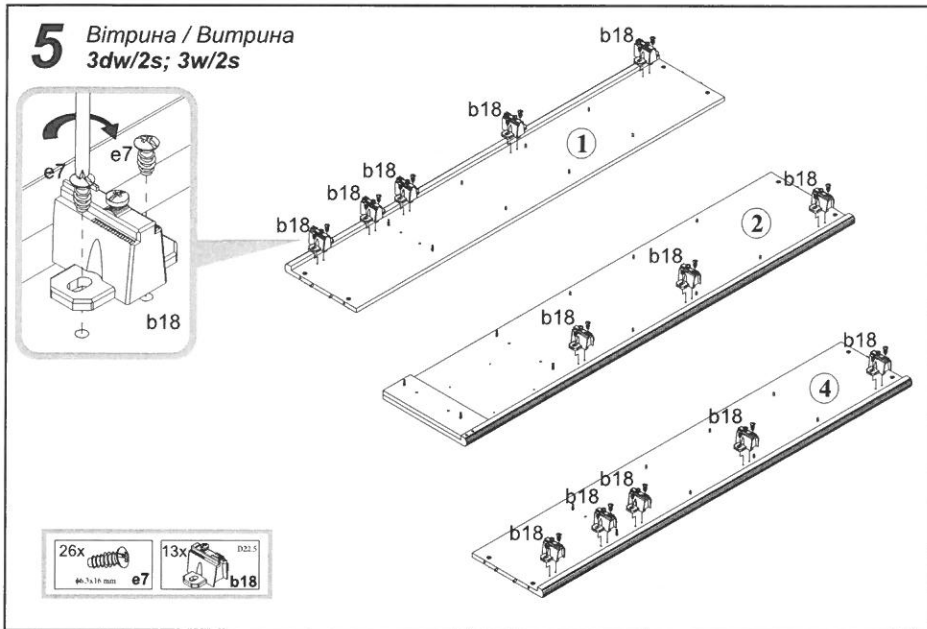

14 Вітрина / Витрина
 3dw/2s; 3w/2s

11 Вітрина / Витрина
3dw/2s; 3w/2s

12 Вітрина / Витрина
3dw/2s; 3w/2s

1 Вітрина / Витрина
3dw/2s; 3w/2s

MONTÁŽNY NÁVOD

SYSTÉM SONATA

Vitrína – 3dw/2s, 3w/2s

Rozmery:

Šírka 167,5 cm

Výška 204,5 cm

Hĺbka 49,5 cm

UPOZORNENIE!

Vážený zákazník,

V prípade, že pri kompletizácii zistíte závalu alebo chyba nejaká súčiastka, v rámci reklamácie predložte predajcovi štítok z obalu a montážny návod s kódom danej časti. Reklamácia sa bez štítku z obalu neakceptuje.