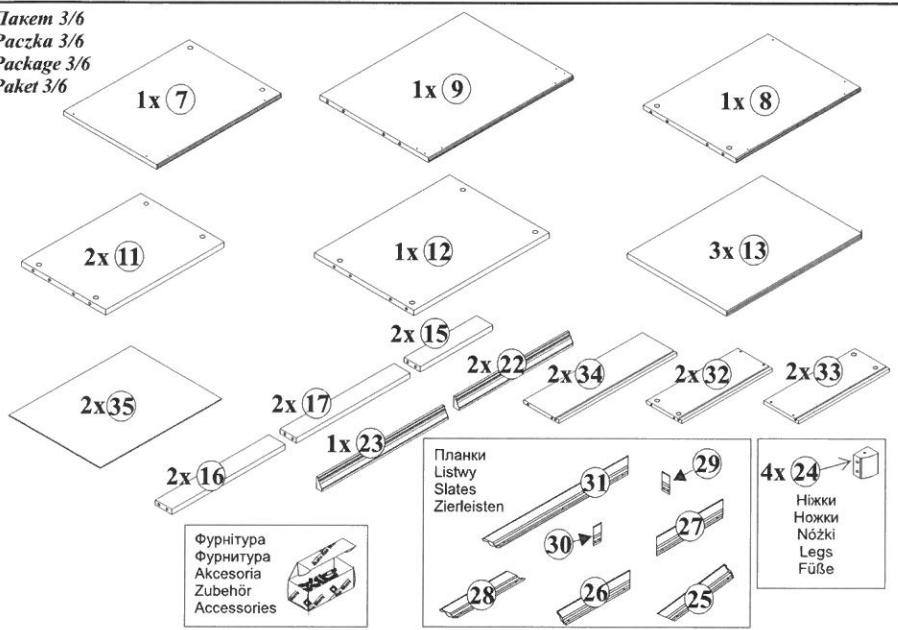

Пакет 3/6
Paczka 3/6
Package 3/6
Paket 3/6