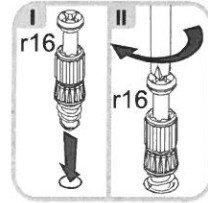

Производитель:
ТОО "ГЕРБОР-ХОЛДИНГ"
Украина, г. Владимир-Волинский
ул. Луцкая, 211а
тел.: 2-33-33; 2-29-03

Символ елемента Symbol elementu Element symbol Elementzeichen	Розміри Размери Measurements Ausmaß	Код Код Code Code	Пакеж Пакеж Package Paket
1	1870x363	KT1-107-01	1/6
2	1870x363	KT1-108-01	1/6
3	1963x427	KT1-1127	1/6
4	1963x427	KT1-1128	1/6
5	506x380	KT1-216-01	2/6
6	506x380	KT1-217-01	2/6
7	493x370	KT1-220A-01	3/6
8	493x370	KT1-221A-01	3/6
9	572x434	KT1-222A-01	3/6
10	500x419	KT1-310	2/6
11	468x332	KT1-314	3/6
12	536x386	KT1-315	3/6
13	536x376	KT1-316	3/6
14	468x322	KT1-317	2/6
15	288x65	KT1-403	3/6
16	450x65	KT1-405	3/6
17	500x65	KT1-402	3/6
18	1416x495	KT1-010	5/6
19	403x445	KT1-024	6/6
20	403x445	KT1-025A	6/6
21	495x200	KT1-066	6/6
22	450x40	KT1-577	3/6
23	500x40	KT1-572	3/6
24	70x54	KT1-571-01	3/6
25	427,5x95,5	KT1-574	3/6
26	427,5x95,5	KT1-575	3/6
27	572x95,5	KT1-581	3/6
28	572x95,5	KT1-582	3/6
29	143x95,5	KT1-583	3/6
30	143x95,5	KT1-584	3/6
31	687x95,5	KT1-585	3/6
32	350x140	KT1-2521	3/6
33	350x140	KT1-2522	3/6
34	443x140	KT1-2520	3/6
35	458x349	KT1-959	3/6
36	1900x490	KT1-918	1/6
37	1900x277	KT1-919	1/6
38	1896x14	LH-1868	1/6
39	1416x445	KT1-015	6/6
40	1416x445	KT1-016	6/6
41	1416x445	KT1-013	4/6
42	1416x445	KT1-014	4/6

Для монтажу потрібно:
Для монтажу необхідно:
Do montażu potrzebne są:
You need for fitting-up:
Zur Montage werden Sie brauchen:

18 Вітрина / Витрина 3dw/2s; 3w/2s

2x c35¹ 2x c35² 8x p54 2x j1 2x w45^{DL} 2x w45^{DR}

19 Вітрина / Витрина 3dw/2s; 3w/2s

4x n40 14x p8 8x p46

15 Вітрина / Витрина
3dw/2s; 3w/2s

16 Вітрина / Витрина
3dw/2s; 3w/2s

17 Вітрина / Витрина
3dw/2s; 3w/2s

**Фурнітура / Фурнітура /
Akcesoria / Accessories / Zubehör**