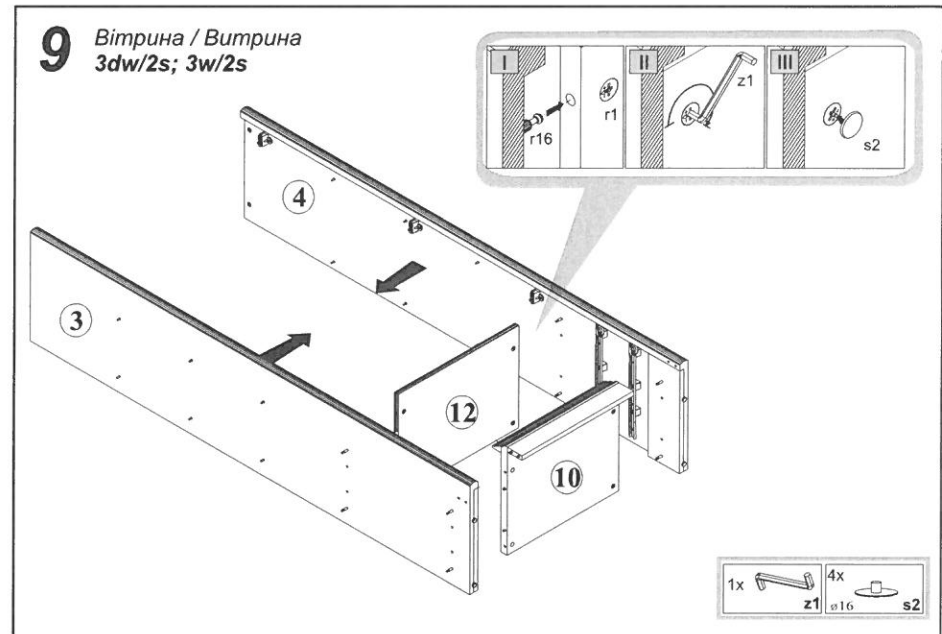

14 Вітрина / Витрина
 3dw/2s; 3w/2s

11 Вітрина / Витрина
3dw/2s; 3w/2s

12 Вітрина / Витрина
3dw/2s; 3w/2s

1 Вітрина / Витрина
3dw/2s; 3w/2s

MONTÁŽNY NÁVOD

SYSTÉM SONATA

Vitrína – 3dw/2s, 3w/2s

Rozmery:

Šírka 167,5 cm

Výška 204,5 cm

Hĺbka 49,5 cm

UPOZORNENIE!

Vážený zákazník,

V prípade, že pri kompletizácii zistíte závalu alebo chyba nejaká súčiastka, v rámci reklamácie predložte predajcovi štítok z obalu a montážny návod s kódom danej časti. Reklamácia sa bez štítku z obalu neakceptuje.