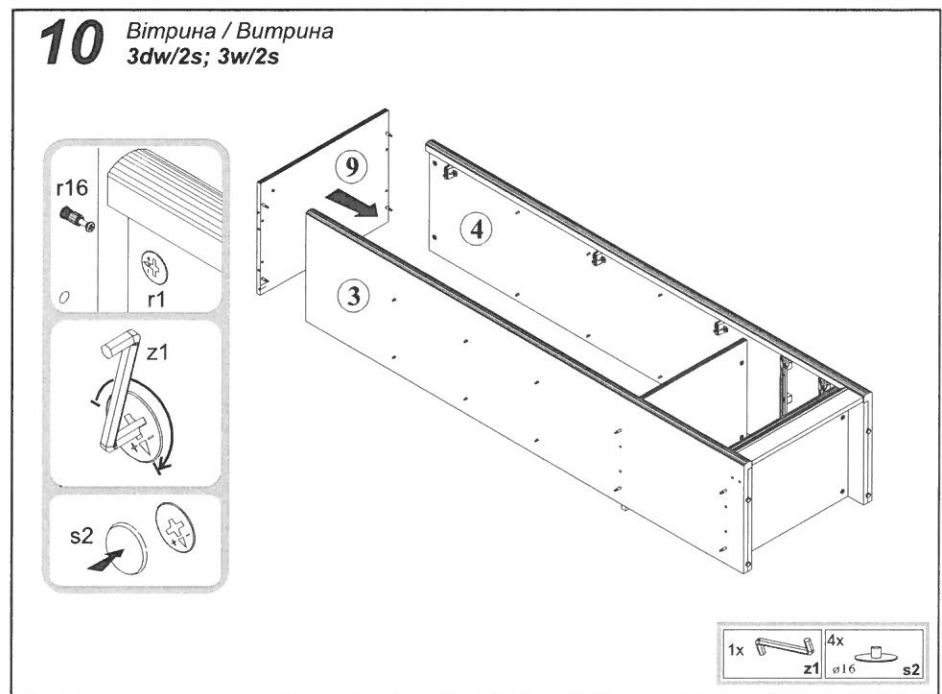

14 Вітрина / Витрина
 3dw/2s; 3w/2s

11 Вітрина / Витрина
3dw/2s; 3w/2s

12 Вітрина / Витрина
3dw/2s; 3w/2s

1 Вітрина / Витрина
3dw/2s; 3w/2s

MONTÁŽNY NÁVOD

SYSTÉM SONATA

Vitrína – 3dw/2s, 3w/2s

Rozmery:

Šírka 167,5 cm

Výška 204,5 cm

Hĺbka 49,5 cm

UPOZORNENIE!

Vážený zákazník,

V prípade, že pri kompletizácii zistíte závalu alebo chyba nejaká súčiastka, v rámci reklamácie predložte predajcovi štítok z obalu a montážny návod s kódom danej časti. Reklamácia sa bez štítku z obalu neakceptuje.