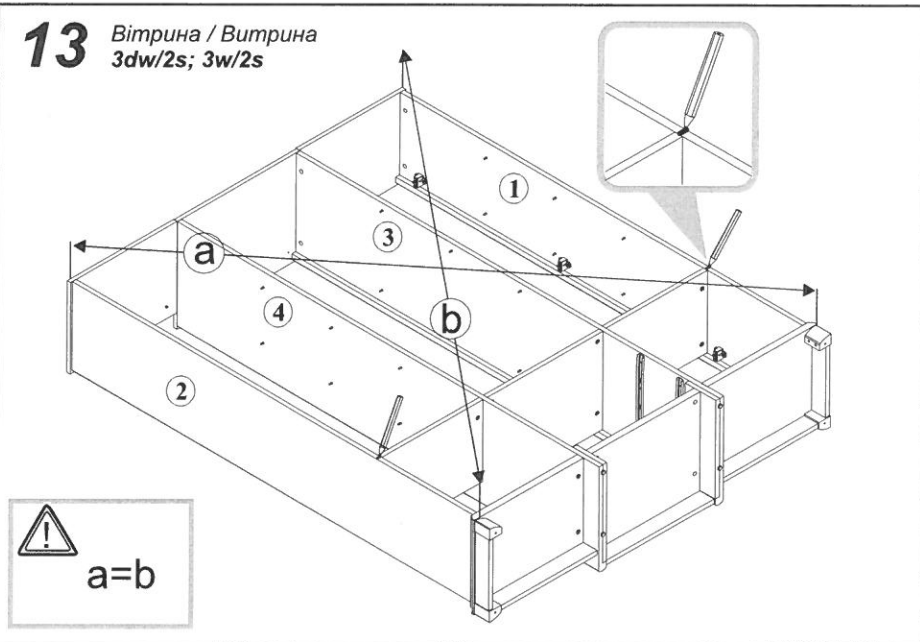

13 Вітрина / Витрина
3dw/2s; 3w/2s