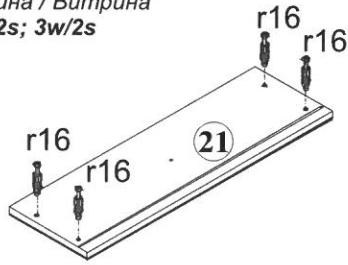

15 Вітрина / Витрина
3dw/2s; 3w/2s