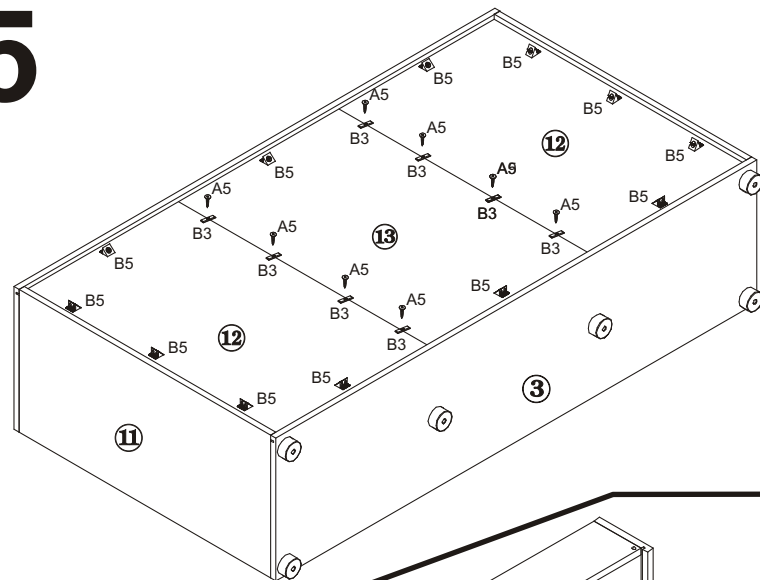

5

6

7

LIONEL

KOMODA-LI3

- (D) Montageanleitung
- (GB) Assembly instructions
- (ES) Instrucciones de instalación
- (FR) Instructions de montage
- (CZ) Montážní návod
- (PL) Instrukcja montażu
- (HU) Összeszerelési útmutató
- (SK) Montážny návod
- (RU) Инструкции по монтажу
- (IT) Istruzioni di montaggio
- (RO) Instrucțiuni de asamblare
- (TR) Montaj talimatı
- (NL) Handleiding voor de montage

1500x405x850

Lp.	A	25	635x496
12	801x491	24	470x88
11	786x370	23	496x175
10	591x496	22	1501x386
9	484x69	21	356x447
8	786x386	20	436x104
7	483x360	19	496x175
6	476x69	18	496x175
5	786x370	17	356x455
4	475x360	16	444x104
3	1501x386	15	350x117
2	635x496	14	350x117
1	786x386	13	801x501