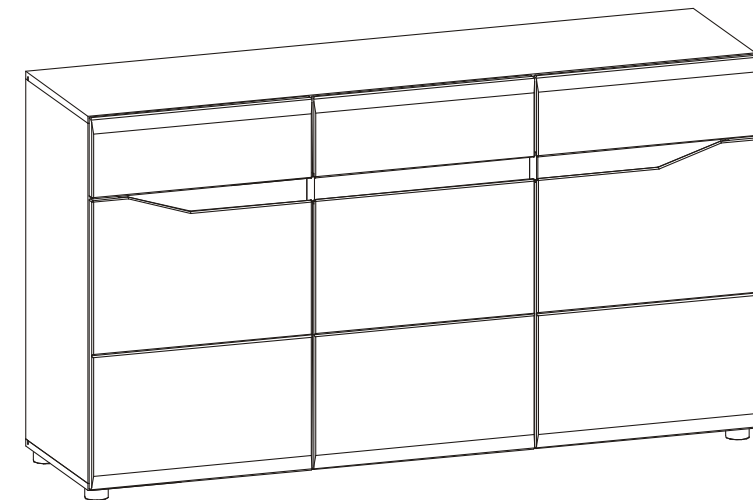

5

6

7

LIONEL

KOMODA-LI3

- (D) Montageanleitung
- (GB) Assembly instructions
- (ES) Instrucciones de instalación
- (FR) Instructions de montage
- (CZ) Montážní návod
- (PL) Instrukcja montażu
- (HU) Összeszerelési útmutató
- (SK) Montážny návod
- (RU) Инструкции по монтажу
- (IT) Istruzioni di montaggio
- (RO) Instrucțiuni de asamblare
- (TR) Montaj talimatı
- (NL) Handleiding voor de montage

1500x405x850

Lp.	A	25	635x496
12	801x491	24	470x88
11	786x370	23	496x175
10	591x496	22	1501x386
9	484x69	21	356x447
8	786x386	20	436x104
7	483x360	19	496x175
6	476x69	18	496x175
5	786x370	17	356x455
4	475x360	16	444x104
3	1501x386	15	350x117
2	635x496	14	350x117
1	786x386	13	801x501