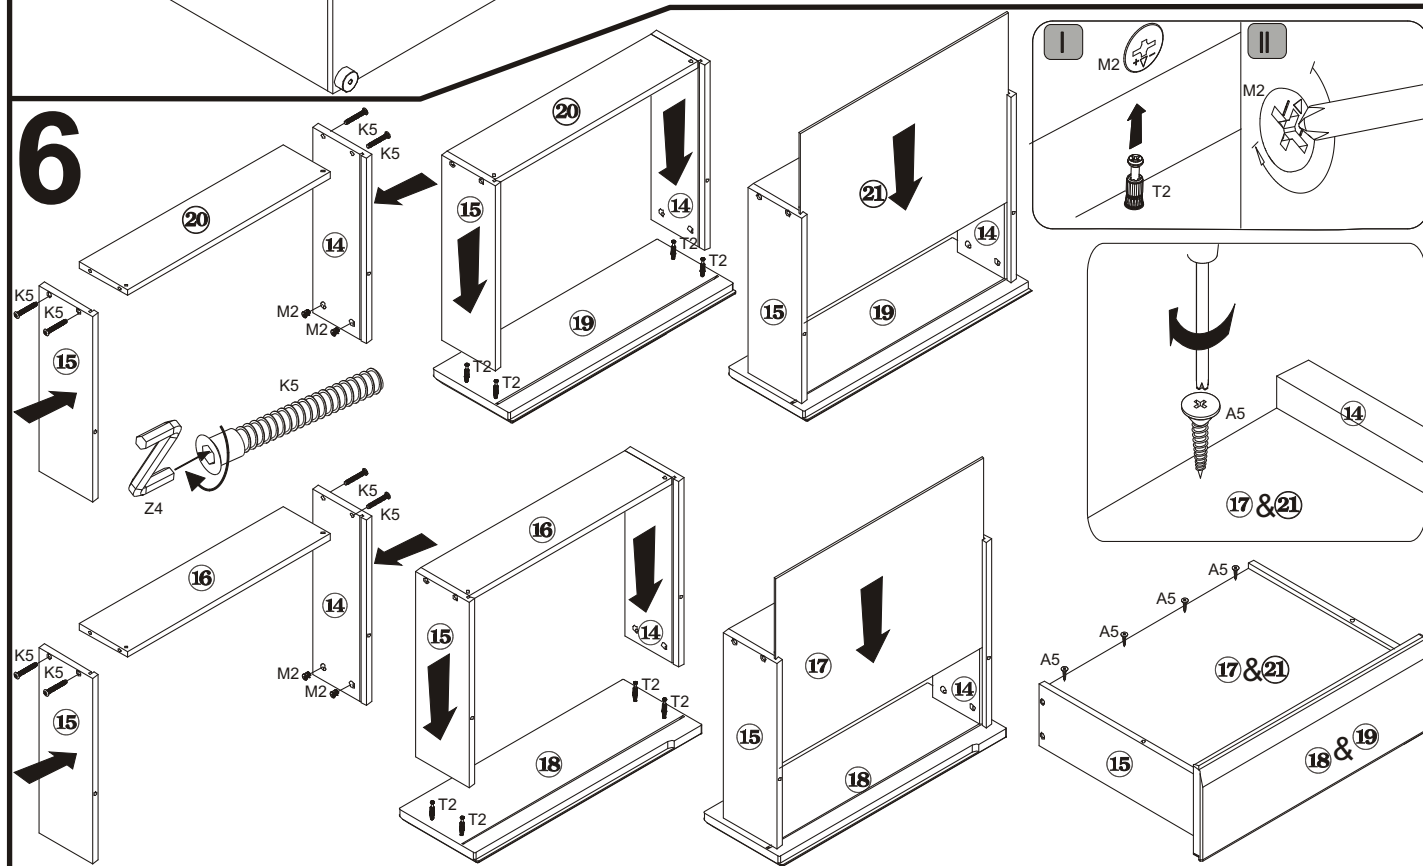

5

6

7

LIONEL

KOMODA-LI3

- (D) Montageanleitung
- (GB) Assembly instructions
- (ES) Instrucciones de instalación
- (FR) Instructions de montage
- (CZ) Montážní návod
- (PL) Instrukcja montażu
- (HU) Összeszerelési útmutató
- (SK) Montážny návod
- (RU) Инструкции по монтажу
- (IT) Istruzioni di montaggio
- (RO) Instrucțiuni de asamblare
- (TR) Montaj talimatı
- (NL) Handleiding voor de montage

1500x405x850

Lp.	A	25	635x496
12	801x491	24	470x88
11	786x370	23	496x175
10	591x496	22	1501x386
9	484x69	21	356x447
8	786x386	20	436x104
7	483x360	19	496x175
6	476x69	18	496x175
5	786x370	17	356x455
4	475x360	16	444x104
3	1501x386	15	350x117
2	635x496	14	350x117
1	786x386	13	801x501