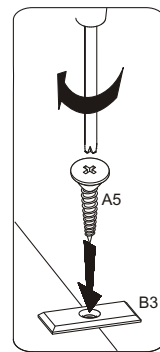

5

6

7

LIONEL

KOMODA-LI3

- (D) Montageanleitung
- (GB) Assembly instructions
- (ES) Instrucciones de instalación
- (FR) Instructions de montage
- (CZ) Montážní návod
- (PL) Instrukcja montażu
- (HU) Összeszerelési útmutató
- (SK) Montážny návod
- (RU) Инструкции по монтажу
- (IT) Istruzioni di montaggio
- (RO) Instrucțiuni de asamblare
- (TR) Montaj talimatı
- (NL) Handleiding voor de montage

1500x405x850

Lp.	A	25	635x496
12	801x491	24	470x88
11	786x370	23	496x175
10	591x496	22	1501x386
9	484x69	21	356x447
8	786x386	20	436x104
7	483x360	19	496x175
6	476x69	18	496x175
5	786x370	17	356x455
4	475x360	16	444x104
3	1501x386	15	350x117
2	635x496	14	350x117
1	786x386	13	801x501