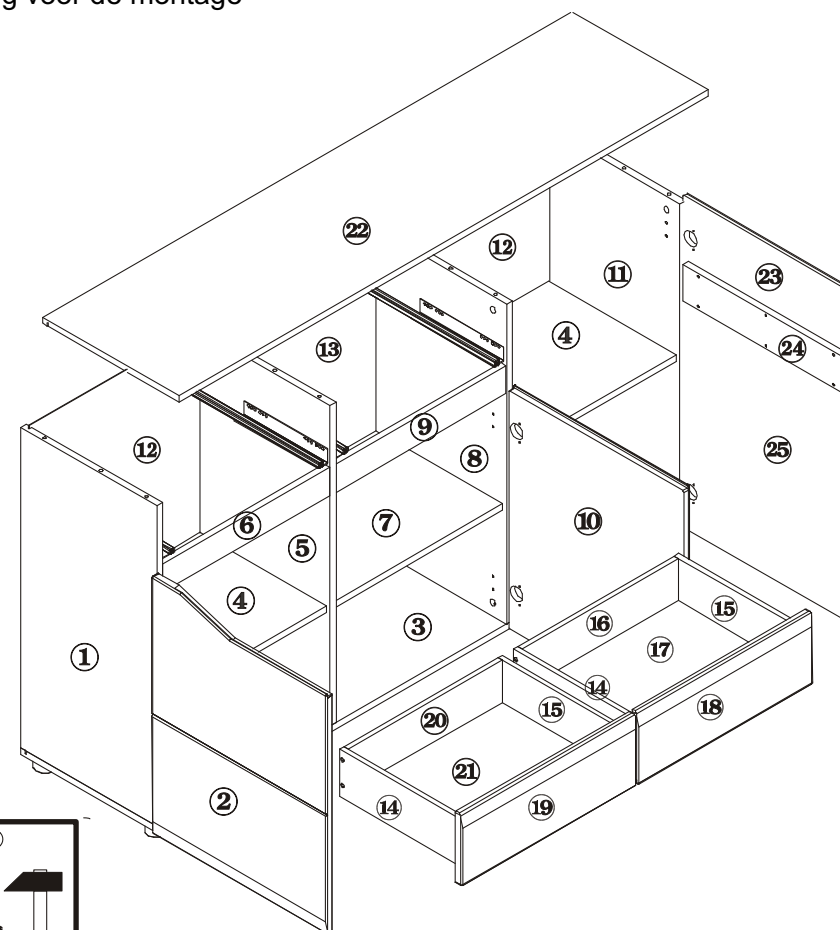

5

6

7

LIONEL

KOMODA-LI3

- (D) Montageanleitung
- (GB) Assembly instructions
- (ES) Instrucciones de instalación
- (FR) Instructions de montage
- (CZ) Montážní návod
- (PL) Instrukcja montażu
- (HU) Összeszerelési útmutató
- (SK) Montážny návod
- (RU) Инструкции по монтажу
- (IT) Istruzioni di montaggio
- (RO) Instrucțiuni de asamblare
- (TR) Montaj talimatı
- (NL) Handleiding voor de montage

1500x405x850

Lp.	A	25	635x496
12	801x491	24	470x88
11	786x370	23	496x175
10	591x496	22	1501x386
9	484x69	21	356x447
8	786x386	20	436x104
7	483x360	19	496x175
6	476x69	18	496x175
5	786x370	17	356x455
4	475x360	16	444x104
3	1501x386	15	350x117
2	635x496	14	350x117
1	786x386	13	801x501