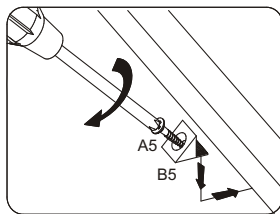

5

6

7

LIONEL

KOMODA-LI3

- (D) Montageanleitung
- (GB) Assembly instructions
- (ES) Instrucciones de instalación
- (FR) Instructions de montage
- (CZ) Montážní návod
- (PL) Instrukcja montażu
- (HU) Összeszerelési útmutató
- (SK) Montážny návod
- (RU) Инструкции по монтажу
- (IT) Istruzioni di montaggio
- (RO) Instrucțiuni de asamblare
- (TR) Montaj talimatı
- (NL) Handleiding voor de montage

1500x405x850

Lp.	A	25	635x496
12	801x491	24	470x88
11	786x370	23	496x175
10	591x496	22	1501x386
9	484x69	21	356x447
8	786x386	20	436x104
7	483x360	19	496x175
6	476x69	18	496x175
5	786x370	17	356x455
4	475x360	16	444x104
3	1501x386	15	350x117
2	635x496	14	350x117
1	786x386	13	801x501