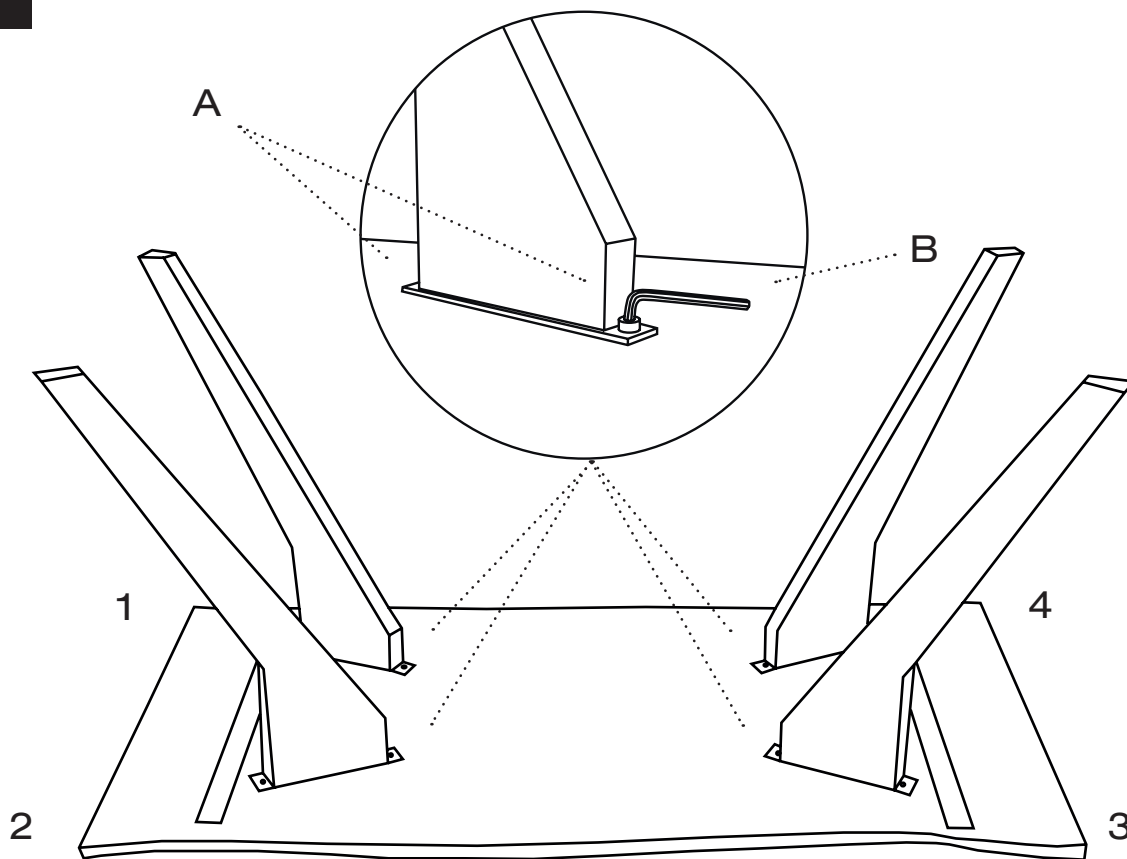

GURU EDGE ESSTISCH

MONTAGEANLEITUNG

NÁVOD NA MONTÁŽ

ARTIKEL: 6717,6718,6719,6724,6725,6726

1