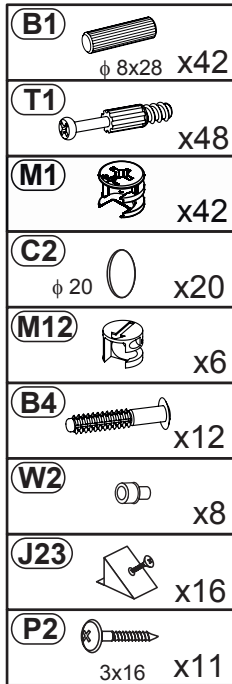

Nr	Ausmaß		St	Colli
1	297	380	6	2
2	390	424	15	1
3	390	424	15	1
4	350	100	12	3
5	350	100	12	3
6	203	341	15	2
7	172	388	15	1
8	172	388	15	1
9	172	388	15	2
10	397	100	12	3
11	2000	424	15	1
12	2000	424	15	1
13	1372	389	15	1
14	454	200	16	1
15	454	200	16	1
16	454	200	16	1
17	341	80	16	1
18	341	80	16	1
19	2000	80	16	1
20	408	349	2	3
21	1982	404	2	1

1

x3

2

3

**F37**  x7  
**S9**  4x16 x14

**B1**   $\phi$  8x28 x6

**T1**  x20

4

5

6

7

8

9