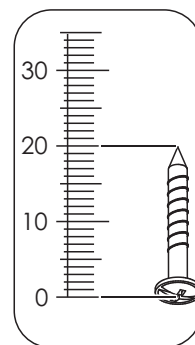

BRITT xxx-551

HELA Tische Möbel Vertriebs GmbH
Scheidkamp 14
D - 32584 Löhne

150 cm

76 cm

69 cm

110 cm

BRITT xxx-551

A1 8 x 35 mm x8 	E1 $\varnothing 15 \times 12,5$ mm x12 	F1 6 x 34 mm x12 
G1 7 x 50 mm x8 	E0 x12 	I2 4 x 16 mm x44 
M x1 	O2A $\varnothing 20$ x8 	O2B $\varnothing 10$ x4 
R8 x10 	S19 x4 	T10 x2 

MM

BRITT xxx-551

1 ▶

2 ▶

3▶

4▶

5 ▶

6 ▶