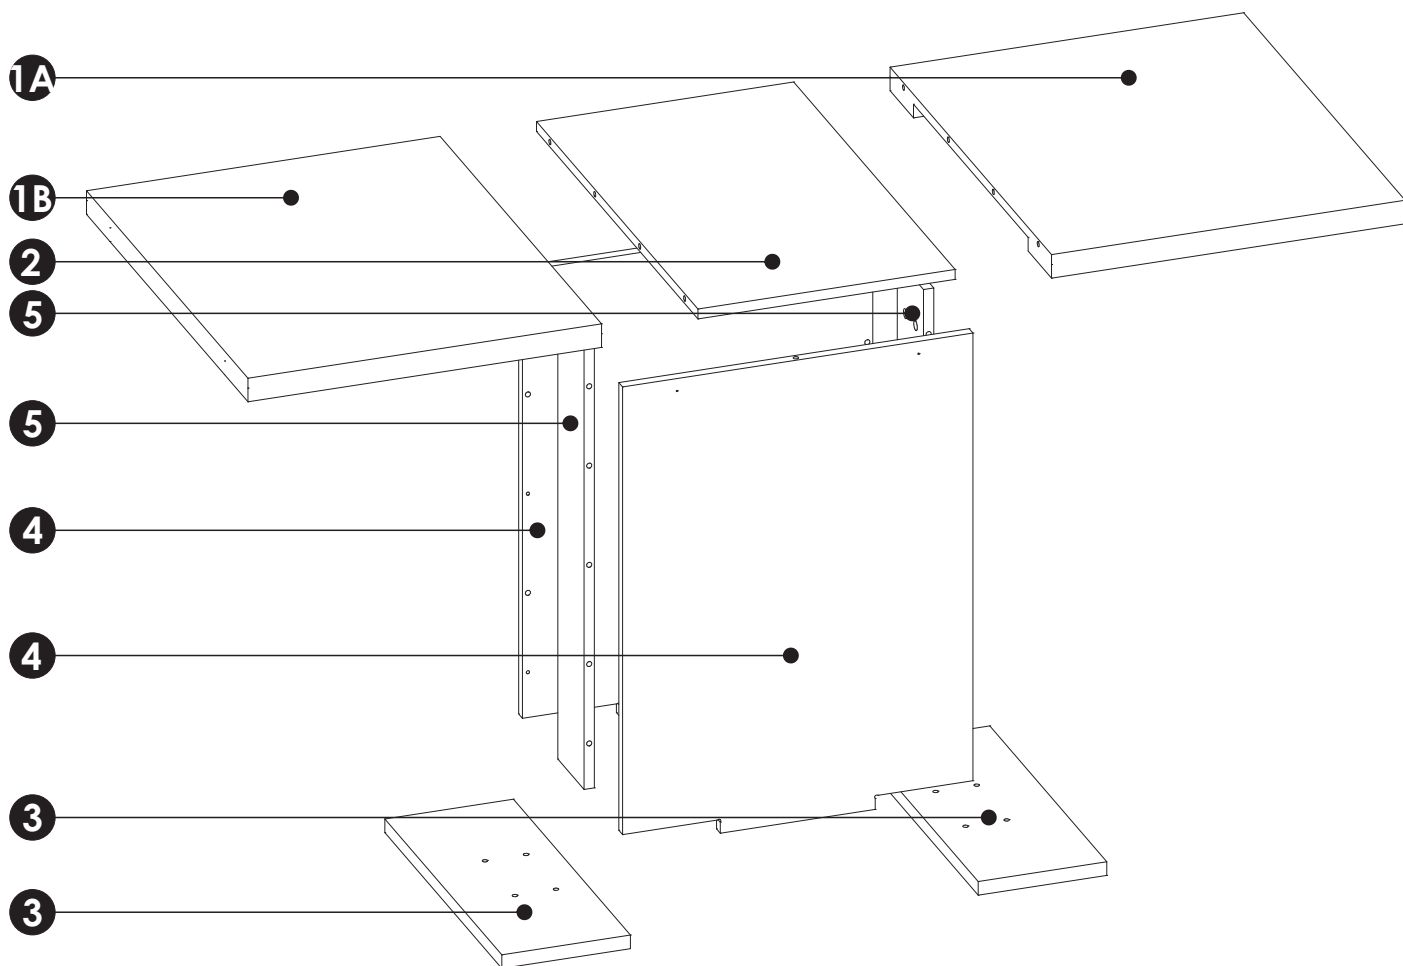

BRITT xxx-551