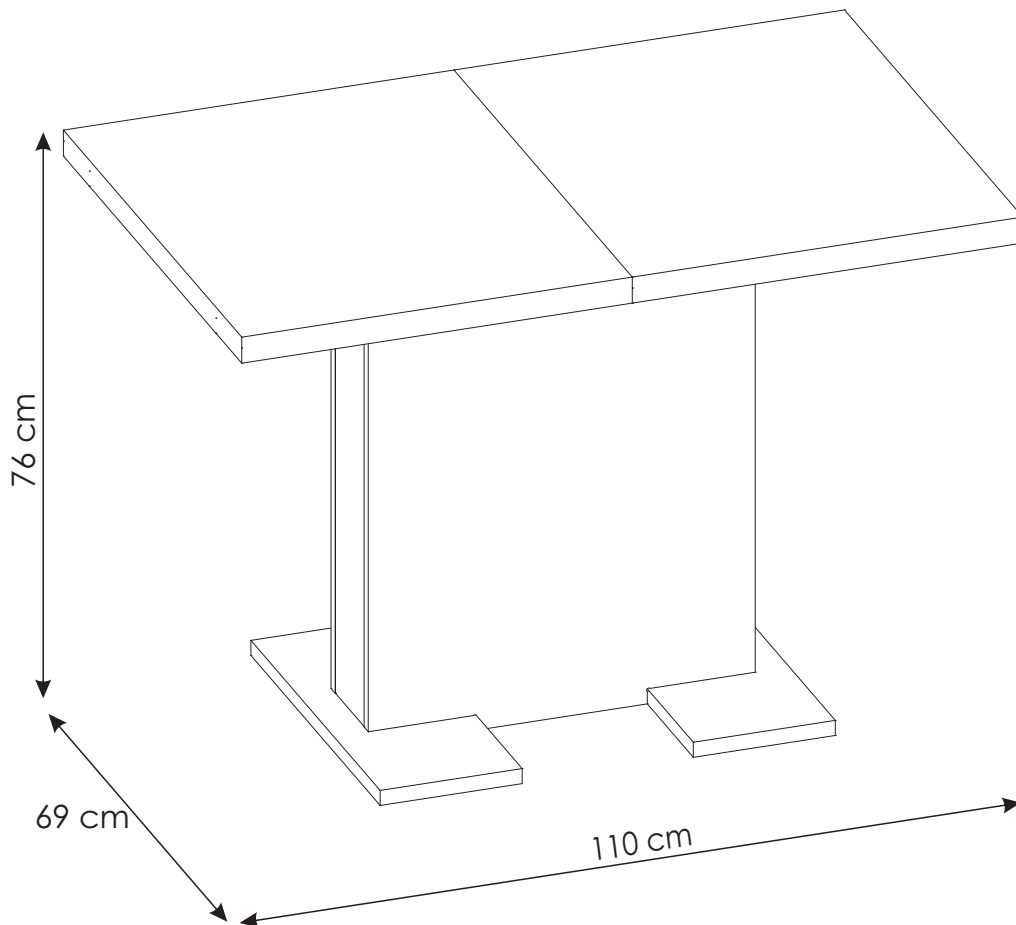

BRITT xxx-551

HELA Tische Möbel Vertriebs GmbH
Scheidkamp 14
D - 32584 Löhne

150 cm

76 cm

69 cm

110 cm

BRITT xxx-551

A1 8 x 35 mm x8 	E1 $\varnothing 15 \times 12,5$ mm x12 	F1 6 x 34 mm x12 
G1 7 x 50 mm x8 	E0 x12 	I2 4 x 16 mm x44 
M x1 	O2A $\varnothing 20$ x8 	O2B $\varnothing 10$ x4 
R8 x10 	S19 x4 	T10 x2 