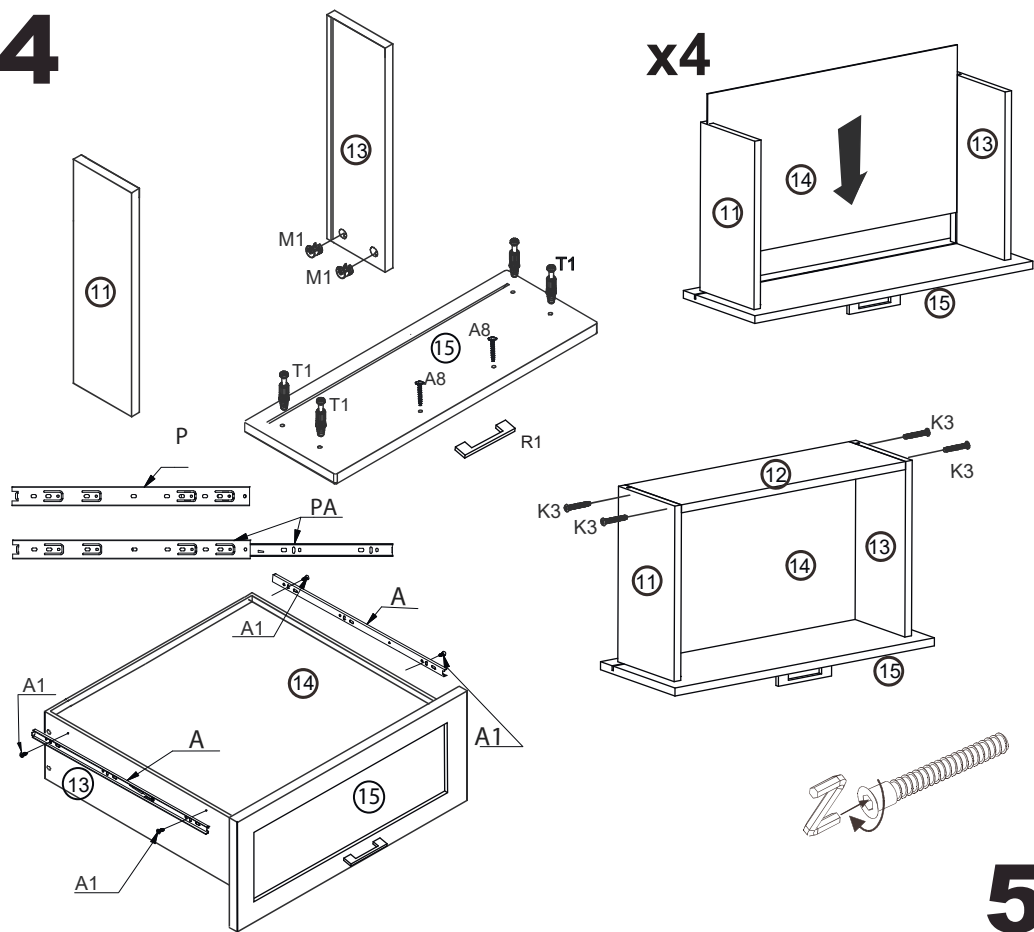

4

x4

ROYAL RO 4

- (PL)** Instrukcja montażu
- (ES)** Instrucciones de instalación
- (FR)** Instructions de montage
- (CZ)** Montážní návod
- (HU)** Összeszerelési útmutató
- (SK)** Montážny návod
- (RU)** Инструкции по монтажу
- (IT)** Istruzioni di montaggio
- (RO)** Instrucțiuni de asamblare
- (TR)** Montaj talimatı
- (NL)** Handleiding voor de montage
- (UA)** Інструкція монтажу

→ ↑ ↗
900x1041x400

x4

1	1025x380	1
2	1025x380	1
3	902x400	1
4	868x380	1
5	868x60	1
6	949x359	1
7	425x350	2
8	963x441	1
9	963x441	1
10	961x446	1
11	350x160	4
12	369x160	4
13	350x160	4
14	383x348	4
15	446x238	4

5

		x2	x2	x1	x1	x1
				φ 5x50 mm		φ 8x50 mm
x16	x5	x16	x1	x4	x16	x12
φ 6,4x50 mm				350mm		φ 8x30 mm
x16	x16	x4	x16	x6	x4	x6
	fl 5 mm		φ 5,3x13 mm		φ 4x25 mm	φ 3x16 mm

1

2

4