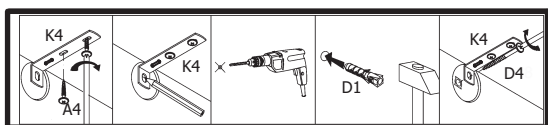

4

x4

ROYAL RO 4

- (PL)** Instrukcja montażu
- (ES)** Instrucciones de instalación
- (FR)** Instructions de montage
- (CZ)** Montážní návod
- (HU)** Összeszerelési útmutató
- (SK)** Montážny návod
- (RU)** Инструкции по монтажу
- (IT)** Istruzioni di montaggio
- (RO)** Instrucțiuni de asamblare
- (TR)** Montaj talimatı
- (NL)** Handleiding voor de montage
- (UA)** Інструкція монтажу

→ ↑ ↗
900x1041x400

x4

1	1025x380	1
2	1025x380	1
3	902x400	1
4	868x380	1
5	868x60	1
6	949x359	1
7	425x350	2
8	963x441	1
9	963x441	1
10	961x446	1
11	350x160	4
12	369x160	4
13	350x160	4
14	383x348	4
15	446x238	4

5

		x2	x2	x1	x1	x1
				φ 5x50 mm		φ 8x50 mm
x16	x5	x16	x1	x4	x16	x12
φ 6,4x50 mm				350mm		φ 8x30 mm
x16	x16	x4	x16	x6	x4	x6
	fl 5 mm		φ 5,3x13 mm		φ 4x25 mm	φ 3x16 mm

1

2

4