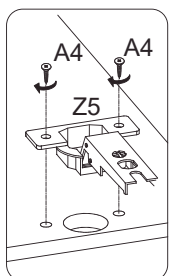

4

x4

ROYAL RO 4

- (PL)** Instrukcja montażu
- (ES)** Instrucciones de instalación
- (FR)** Instructions de montage
- (CZ)** Montážní návod
- (HU)** Összeszerelési útmutató
- (SK)** Montážny návod
- (RU)** Инструкции по монтажу
- (IT)** Istruzioni di montaggio
- (RO)** Instrucțiuni de asamblare
- (TR)** Montaj talimatı
- (NL)** Handleiding voor de montage
- (UA)** Інструкція монтажу

→ ↑ ↗
900x1041x400

x4

1	1025x380	1
2	1025x380	1
3	902x400	1
4	868x380	1
5	868x60	1
6	949x359	1
7	425x350	2
8	963x441	1
9	963x441	1
10	961x446	1
11	350x160	4
12	369x160	4
13	350x160	4
14	383x348	4
15	446x238	4

5

		x2	x2	x1	x1	x1
				φ 5x50 mm		φ 8x50 mm
x16	x5	x16	x1	x4	x16	x12
φ 6,4x50 mm				350mm		φ 8x30 mm
x16	x16	x4	x16	x6	x4	x6
	fl 5 mm		φ 5,3x13 mm		φ 4x25 mm	φ 3x16 mm

1

2

4