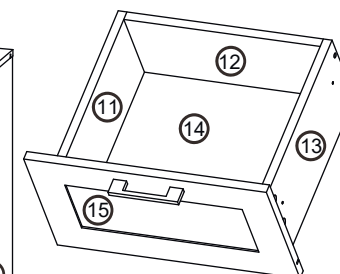

4

x4

ROYAL RO 4

- (PL)** Instrukcja montażu
- (ES)** Instrucciones de instalación
- (FR)** Instructions de montage
- (CZ)** Montážní návod
- (HU)** Összeszerelési útmutató
- (SK)** Montážny návod
- (RU)** Инструкции по монтажу
- (IT)** Istruzioni di montaggio
- (RO)** Instrucțiuni de asamblare
- (TR)** Montaj talimatı
- (NL)** Handleiding voor de montage
- (UA)** Інструкція монтажу

→ ↑ ↗
900x1041x400

x4

1	1025x380	1
2	1025x380	1
3	902x400	1
4	868x380	1
5	868x60	1
6	949x359	1
7	425x350	2
8	963x441	1
9	963x441	1
10	961x446	1
11	350x160	4
12	369x160	4
13	350x160	4
14	383x348	4
15	446x238	4

5

		x2	x2	x1	x1	x1
				φ 5x50 mm		φ 8x50 mm
x16	x5	x16	x1	x4	x16	x12
φ 6,4x50 mm				350mm		φ 8x30 mm
x16	x16	x4	x16	x6	x4	x6
	fl 5 mm		φ 5,3x13 mm		φ 4x25 mm	φ 3x16 mm

1

2

4