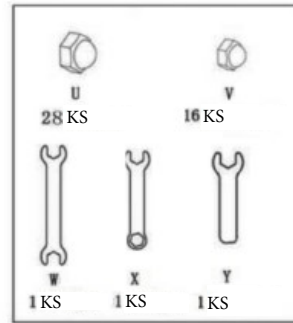

### **BEZPEČNOSTNÉ UPOZORNENIA**

- Jednotlivé diely vybaľujte mimo dosahu malých detí. Balenie obsahuje rôzne malé diely (napríklad skrutky a kovania), ktoré by deti mohli prehltnúť.
- Kreslo sa smie používať až po úplnom zmontovaní.
- Pri používaní kresla v rozpore s určením, napríklad ako stúpadlo, hrozí výrazné nebezpečenstvo poranenia.
- Občas skontrolujte pevnosť osadenia všetkých spojení a skrutiek, pretože by sa tieto (v závislosti od použitia) mohli uvoľniť.

### **MONTÁŽNE UPOZORNENIA**

1. Všetky jednotlivé diely opatrne vyberte z balenia a položte ich na ochrannú podložku (napríklad koberec alebo prikrývka), aby sa zabránilo poškodeniam povrchov.
2. Skontrolujte úplnosť jednotlivých dielov porovnaním s počtom v kusovníku.
3. Kreslo zmontujte podľa vyobrazených obrázkov.
4. Na záver skontrolujte, či sú všetky skrutky pevne utiahnuté a kreslo stojí pevne, resp. sa nekýve.

1

2

3

4

5

6