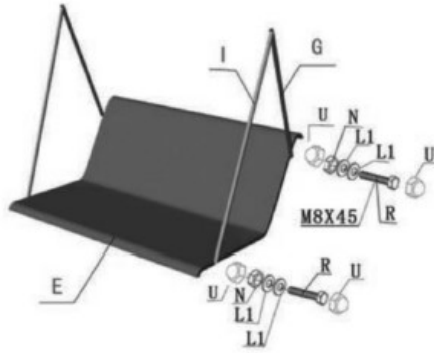

## Hollywoodska hojdačka „Swing“ – DHS-1017

### **BEZPEČNOSTNÉ UPOZORNENIA**

- Jednotlivé diely vybaľujte mimo dosahu malých detí. Balenie obsahuje rôzne malé diely (napríklad skrutky a kovania), ktoré by deti mohli prehltnúť.
- Kreslo sa smie používať až po úplnom zmontovaní.
- Pri používaní kresla v rozpore s určením, napríklad ako stúpadlo, hrozí výrazné nebezpečenstvo poranenia.
- Občas skontrolujte pevnosť osadenia všetkých spojení a skrutiek, pretože by sa tieto (v závislosti od použitia) mohli uvoľniť.

### **MONTÁŽNE UPOZORNENIA**

1. Všetky jednotlivé diely opatrne vyberte z balenia a položte ich na ochrannú podložku (napríklad koberec alebo prikrývka), aby sa zabránilo poškodeniam povrchov.
2. Skontrolujte úplnosť jednotlivých dielov porovnaním s počtom v kusovníku.
3. Kreslo zmontujte podľa vyobrazených obrázkov.
4. Na záver skontrolujte, či sú všetky skrutky pevne utiahnuté a kreslo stojí pevne, resp. sa nekýve.

1

2

3

4

5

6