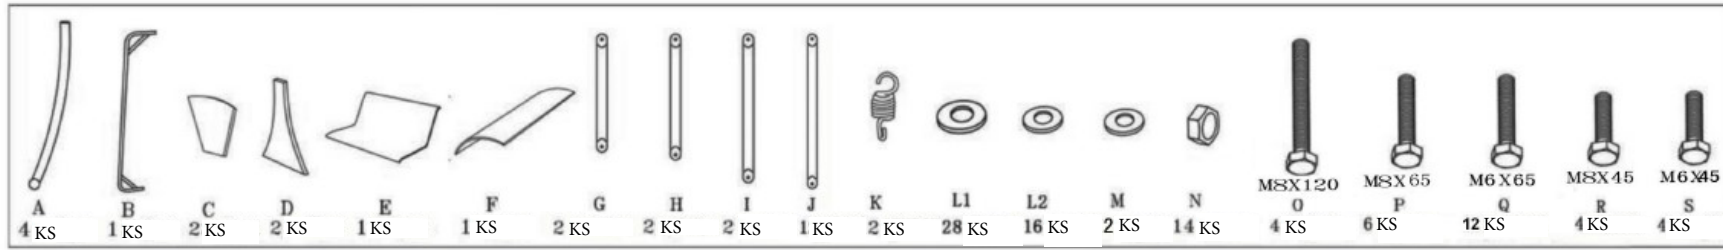

## Hollywoodska hojdačka „Swing“ – DHS-1017

### **BEZPEČNOSTNÉ UPOZORNENIA**

- Jednotlivé diely vybaľujte mimo dosahu malých detí. Balenie obsahuje rôzne malé diely (napríklad skrutky a kovania), ktoré by deti mohli prehltnúť.
- Kreslo sa smie používať až po úplnom zmontovaní.
- Pri používaní kresla v rozpore s určením, napríklad ako stúpadlo, hrozí výrazné nebezpečenstvo poranenia.
- Občas skontrolujte pevnosť osadenia všetkých spojení a skrutiek, pretože by sa tieto (v závislosti od použitia) mohli uvoľniť.

### **MONTÁŽNE UPOZORNENIA**

1. Všetky jednotlivé diely opatrne vyberte z balenia a položte ich na ochrannú podložku (napríklad koberec alebo prikrývka), aby sa zabránilo poškodeniam povrchov.
2. Skontrolujte úplnosť jednotlivých dielov porovnaním s počtom v kusovníku.
3. Kreslo zmontujte podľa vyobrazených obrázkov.
4. Na záver skontrolujte, či sú všetky skrutky pevne utiahnuté a kreslo stojí pevne, resp. sa nekýve.