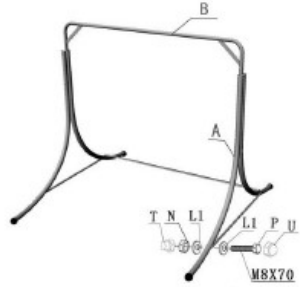

### **MONTÁŽNE UPOZORNENIA**

1. Všetky jednotlivé diely opatrne vyberte z balenia a položte ich na ochrannú podložku (napríklad koberec alebo prikrývka), aby sa zabránilo poškodeniam povrchov.
2. Skontrolujte úplnosť jednotlivých dielov porovnaním s počtom v kusovníku.
3. Kreslo zmontujte podľa vyobrazených obrázkov.
4. Na záver skontrolujte, či sú všetky skrutky pevne utiahnuté a kreslo stojí pevne, resp. sa nekýve.

1

2

3

4

5

6