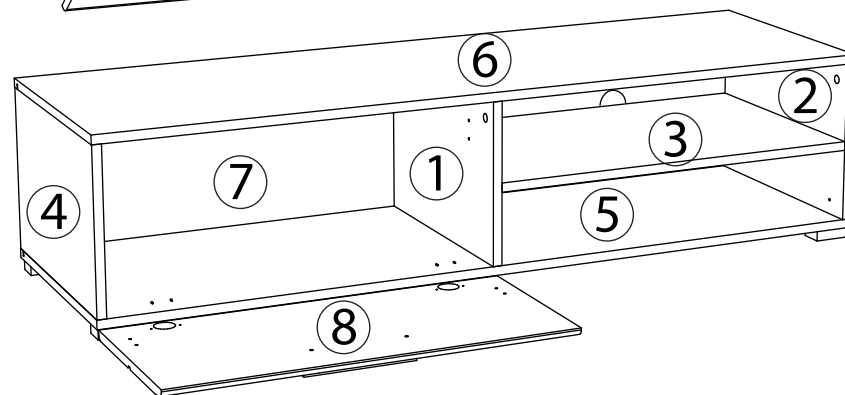

# BIANCO BI 2

- PL** Instrukcja montażu
- GB** Assembly instructions
- ES** Instrucciones de instalación
- FR** Instructions de montage
- CZ** Montážní návod
- D** Montageanleitung
- HU** Összeszerelési útmutató
- SK** Montážny návod
- RU** Инструкции по монтажу
- IT** Istruzioni di montaggio
- RO** Instrucțiuni de asamblare
- TR** Montaj talimatı
- NL** Handleiding voor de montage
- UA** Інструкція монтажу

1400x337x460

1	285x424x16	9	400x86x16
2	285x444x16	10	619x86x16
3	676x424x16	11	400x86x16
4	285x444x16	12	649x407x2,5
5	1400x444x16	13	696x156x16
6	1400x444x16		
7	1381x299x2,5		
8	696x312x16		

4x 3,5x16 A4	4x 4x25 A6	10x 4x20 A5	9x 4x16 S 5	2x R1
14x 3x16 A2	5x N1	4x 6x13 A1	10x B5	1x m3
1x 400mm P2	4x 6,3x13 A12	14x F15mm M1	14x #29,5 T1	16x 8x30 K1
			2x Z3	2x W2
			10x Z5	10x Z6
			4x Z6	10x K3
			1x Z1	