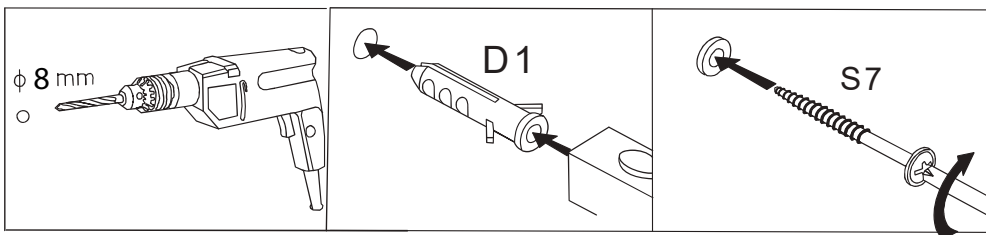

3

BIANCO BI 6

- (PL)** Instrukcja montażu
- (GB)** Assembly instructions
- (ES)** Instrucciones de instalación
- (FR)** Instructions de montage
- (CZ)** Montážní návod
- (D)** Montageanleitung
- (HU)** Összeszerelési útmutató
- (SK)** Montážny návod
- (RU)** Инструкции по монтажу
- (IT)** Istruzioni di montaggio
- (RO)** Instrucțiuni de asamblare
- (TR)** Montaj talimatı
- (NL)** Handleiding voor de montage
- (UA)** Інструкція монтажу

→ ↑ ↗
1100x250x235

1	1100x250x16
2	600x219x16
3	600x219x16

1x	4x	2x	4x	2x	6x	1x
5x60	φ5 x11 mm	φ8 x50 mm	6,3x13	Z4	K3	Z1

1

2