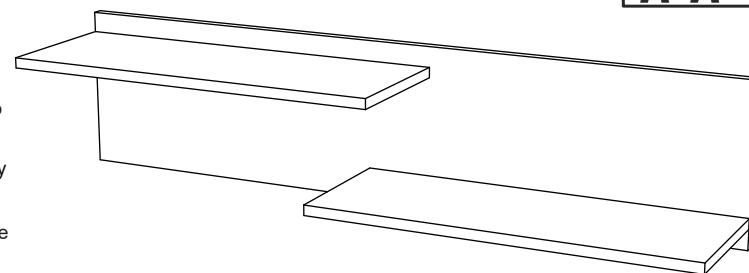

3

BIANCO BI 6

- (PL)** Instrukcja montażu
- (GB)** Assembly instructions
- (ES)** Instrucciones de instalación
- (FR)** Instructions de montage
- (CZ)** Montážní návod
- (D)** Montageanleitung
- (HU)** Összeszerelési útmutató
- (SK)** Montážny návod
- (RU)** Инструкции по монтажу
- (IT)** Istruzioni di montaggio
- (RO)** Instrucțiuni de asamblare
- (TR)** Montaj talimatı
- (NL)** Handleiding voor de montage
- (UA)** Інструкція монтажу

→ ↑ ↗
1100x250x235

1	1100x250x16
2	600x219x16
3	600x219x16

1x	4x	2x	4x	2x	6x	1x
5x60	φ5 x11 mm	φ8 x50 mm	6,3x13	Z4	K3	Z1

1

2