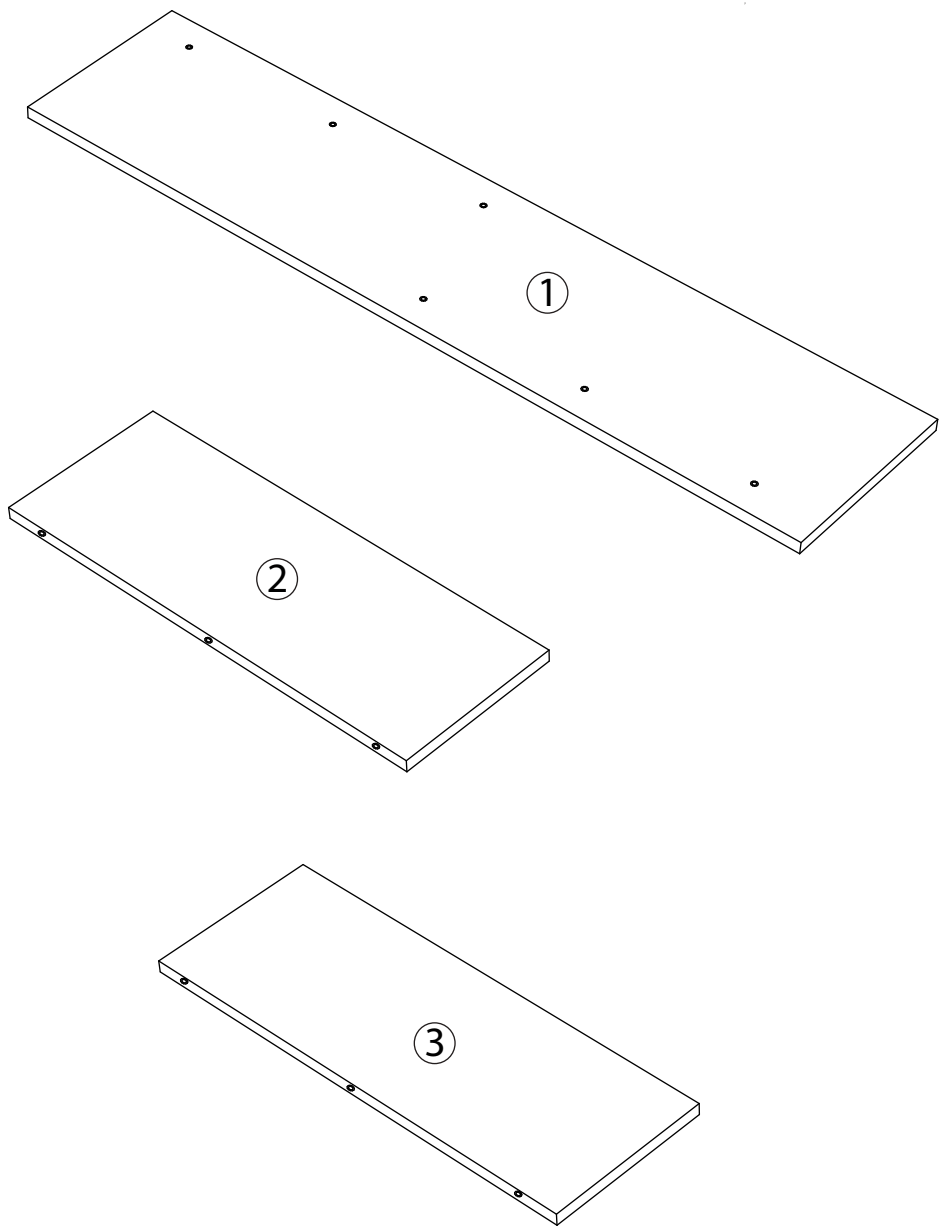

3

BIANCO BI 6

- (PL)** Instrukcja montażu
- (GB)** Assembly instructions
- (ES)** Instrucciones de instalación
- (FR)** Instructions de montage
- (CZ)** Montážní návod
- (D)** Montageanleitung
- (HU)** Összeszerelési útmutató
- (SK)** Montážny návod
- (RU)** Инструкции по монтажу
- (IT)** Istruzioni di montaggio
- (RO)** Instrucțiuni de asamblare
- (TR)** Montaj talimatı
- (NL)** Handleiding voor de montage
- (UA)** Інструкція монтажу

→ ↑ ↗
1100x250x235

1	1100x250x16
2	600x219x16
3	600x219x16

1x	4x	2x	4x	2x	6x	1x
5x60	φ5 x11 mm	φ8 x50 mm	6,3x13	Z4	K3	Z1

1

2