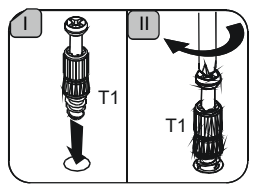

3

BIANCO BI 6

- (PL)** Instrukcja montażu
- (GB)** Assembly instructions
- (ES)** Instrucciones de instalación
- (FR)** Instructions de montage
- (CZ)** Montážní návod
- (D)** Montageanleitung
- (HU)** Összeszerelési útmutató
- (SK)** Montážny návod
- (RU)** Инструкции по монтажу
- (IT)** Istruzioni di montaggio
- (RO)** Instrucțiuni de asamblare
- (TR)** Montaj talimatı
- (NL)** Handleiding voor de montage
- (UA)** Інструкція монтажу

→ ↑ ↗
1100x250x235

1	1100x250x16
2	600x219x16
3	600x219x16

1x	4x	2x	4x	2x	6x	1x
5x60	φ5 x11 mm	φ8 x50 mm	6,3x13	Z4	K3	Z1

1

2