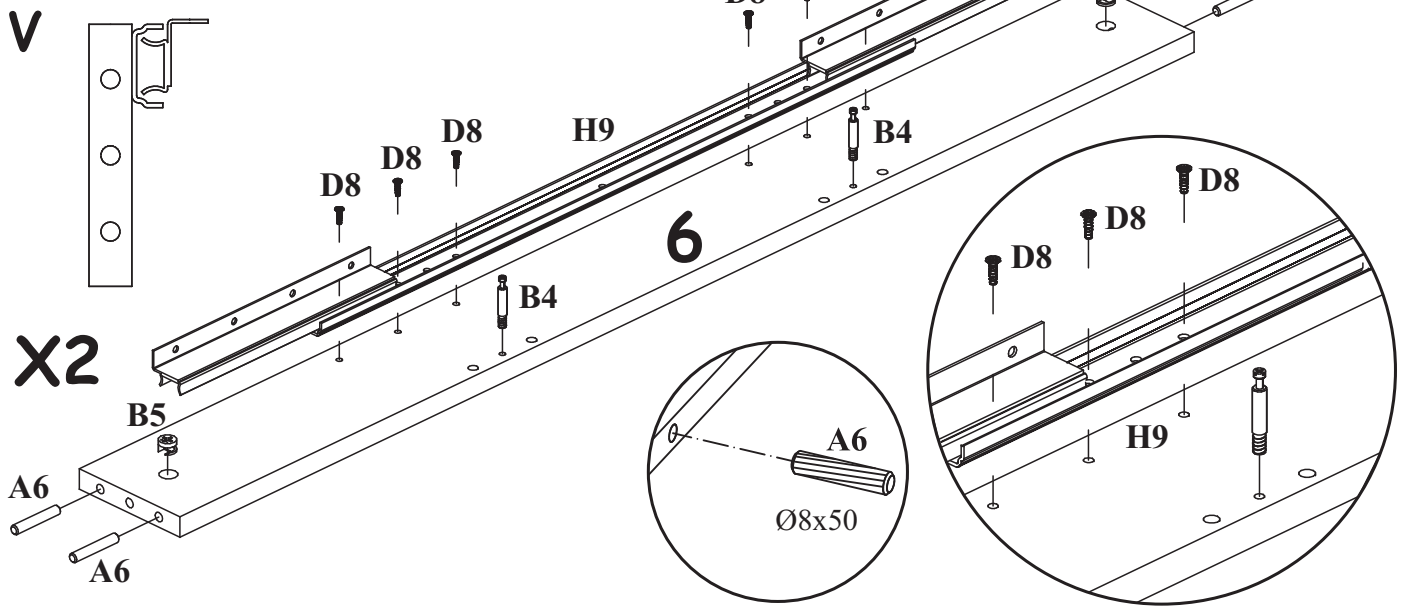

ADMIRAL SOFT