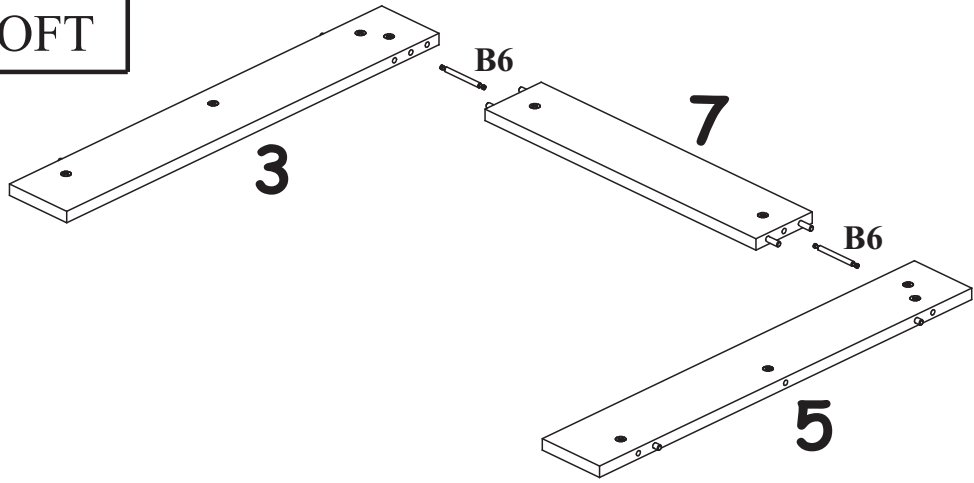

ADMIRAL SOFT

IX

X2

X