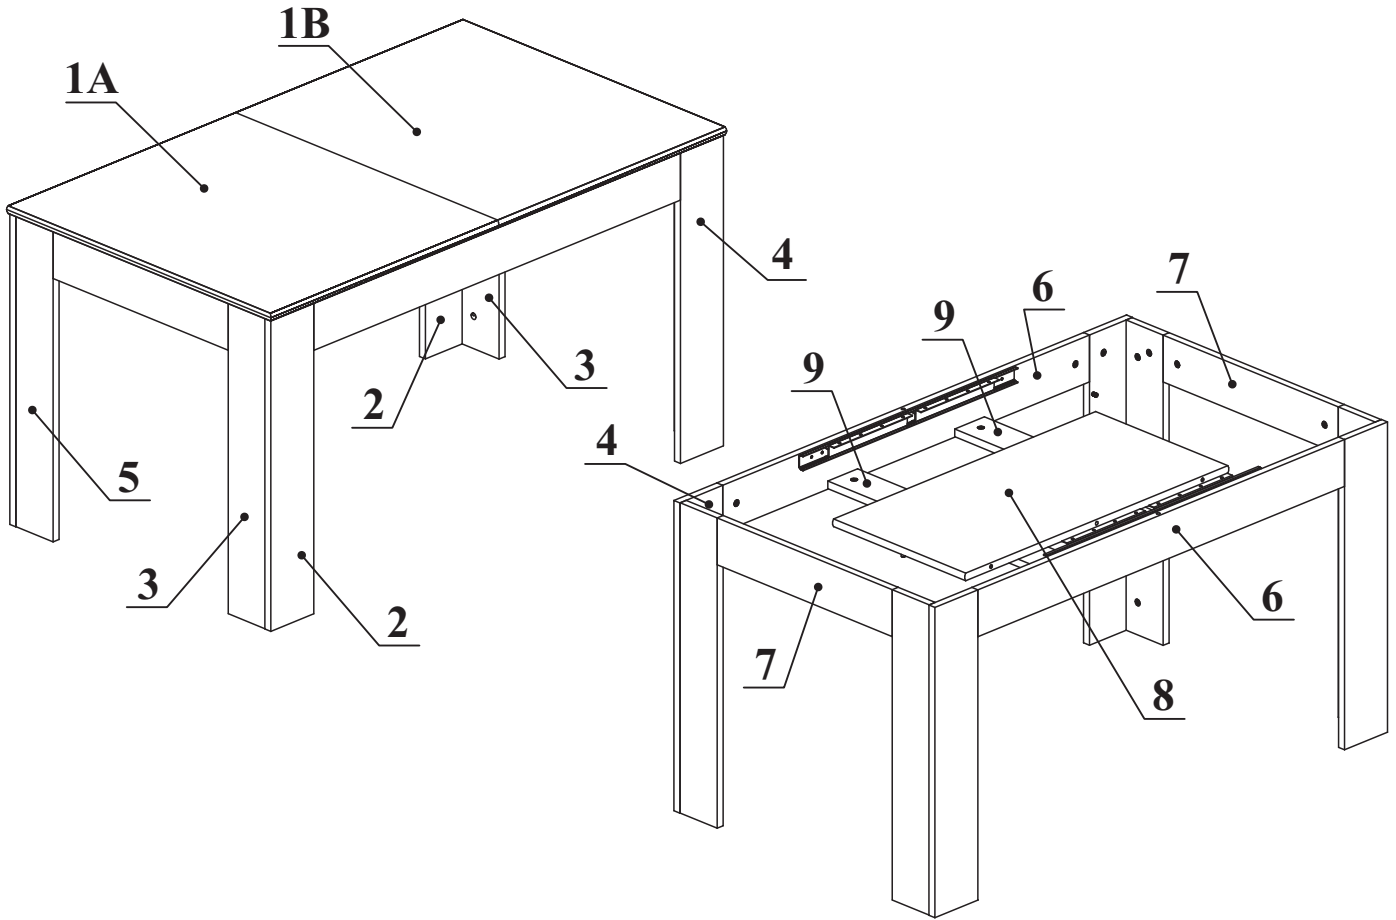

# MONTAGEANLEITUNG

VOR DIE MONTAGE, BITTE BEILIEGENDE ANWEISUNGEN FOLGEN

MODEL

Modellname:

ADMIRAL SOFT

MODEL

Modellnummer:

83 - 167 - ... - 6

PŘED MONTÁŽÍ SI PROSÍM  
PŘEČTĚTE VŠECHNY POKYNY

PRED MONTÁŽOU SI PROSÍM  
PŘEČÍTAJTE VŠETKY POKYNY.

Hiermit können Sie die mitgelieferten Schrauben nachmessen

90 min.

A1 X16	 ø8x36	A2 X3	 Ø8x20	A6 X16	 Ø8x50	KU X6		G2 X1	
H9 X2	 L-650mm	D8 X28	 øES5x13	D10 X6	 ø3,5x13	I2 X8		SZS X2	 51X17
B5 X32	 ø15x12	B6 X8	 Ø7x78	B4 X16		G5 X32			