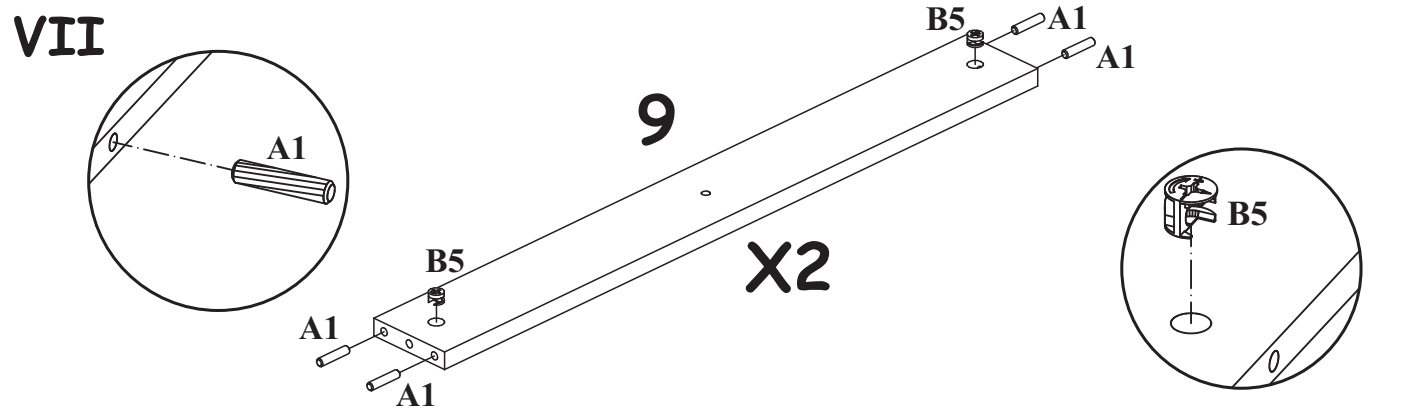

ADMIRAL SOFT