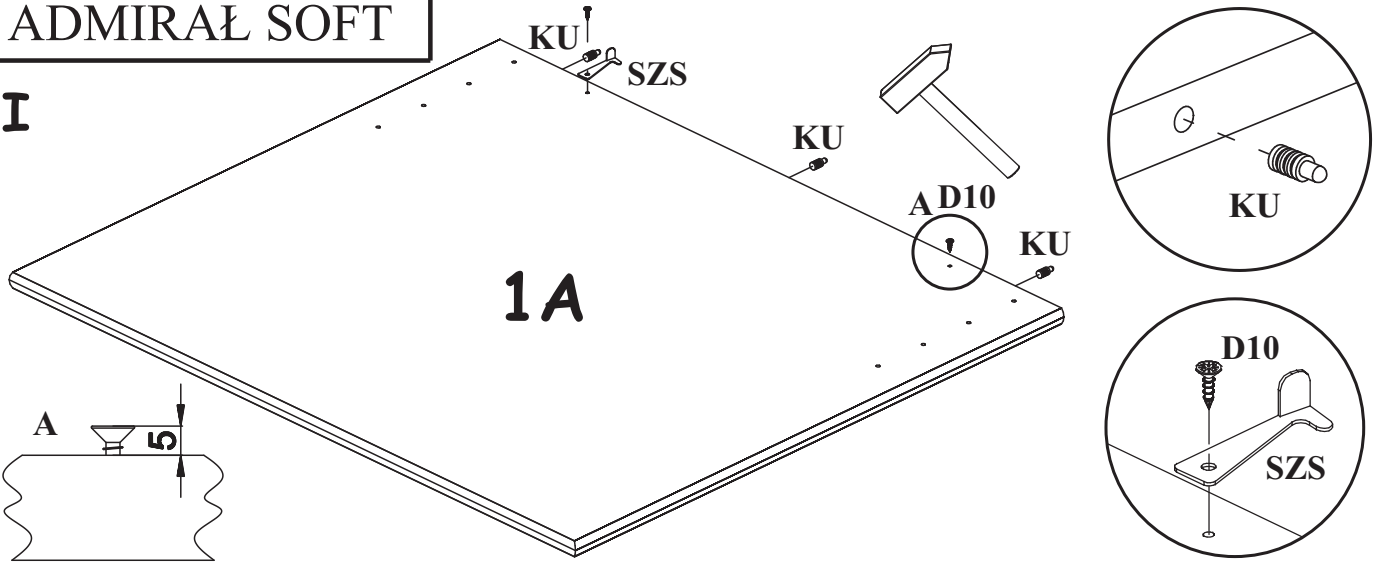

ADMIRAL SOFT

I