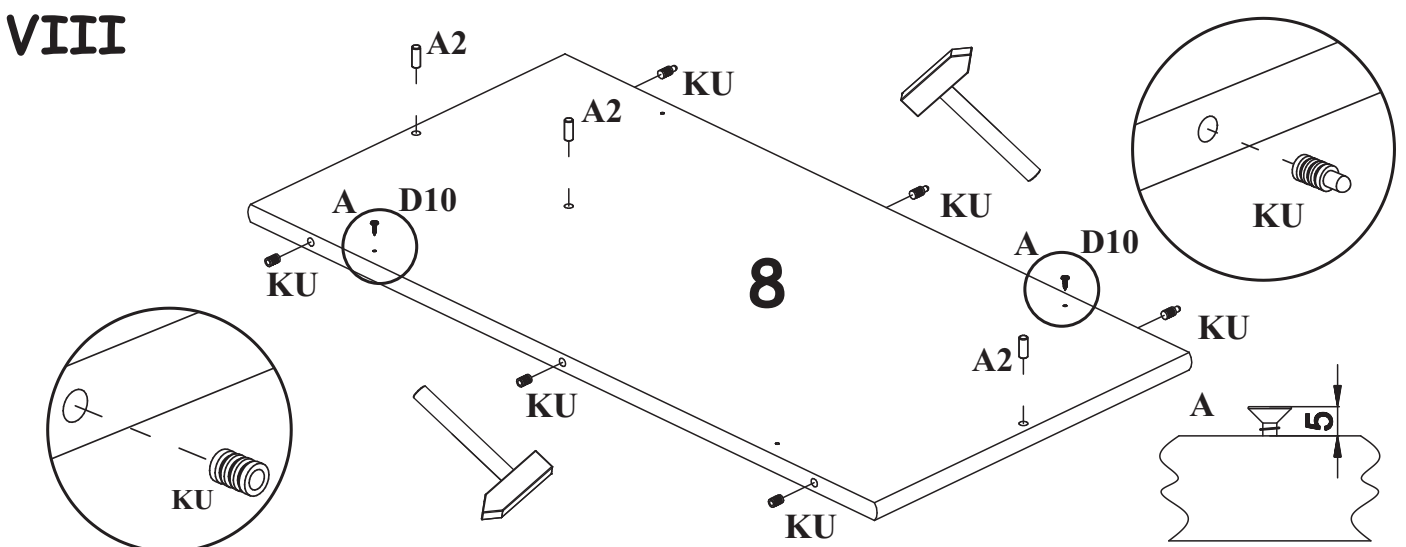

ADMIRAL SOFT