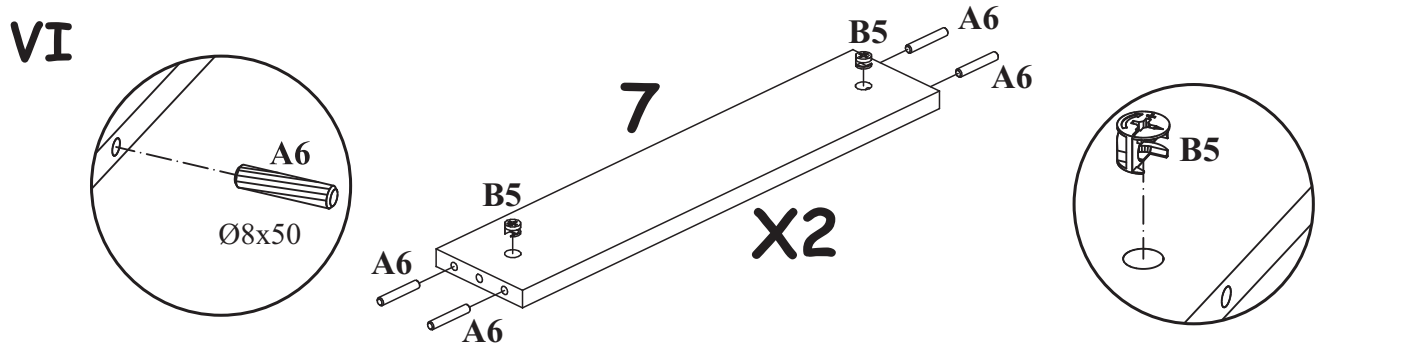

ADMIRAL SOFT