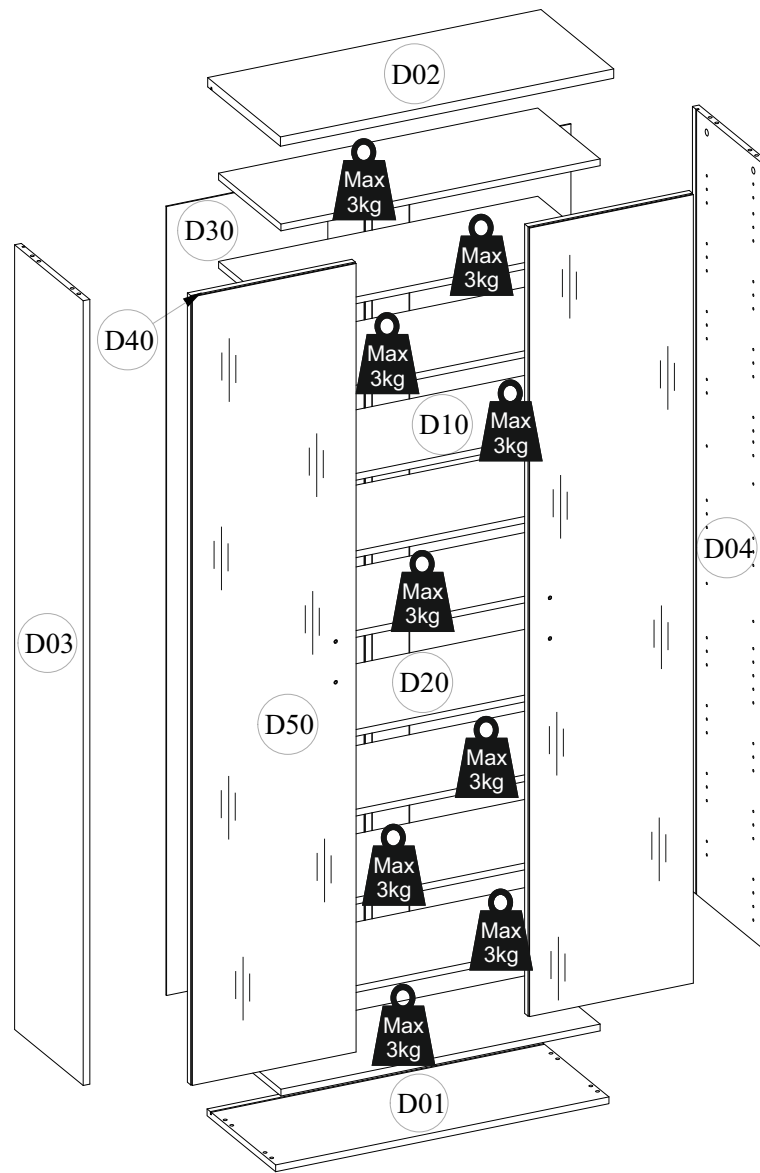

D

A	B (mm)	C (mm)	D (mm)	E	F
D01	802	330	16	x1	1 2
D02	802	350	22	x1	1 2
D03	1850	330	16	x1	2 2
D04	1850	330	16	x1	2 2
D10	768	300	16	x9	1 2
D20	768	310	16	x2	1 2
D30	1860	388	3	x2	2 2
D40	1861	396	16	x2	2 2
D50	1859	394	3	x2	2 2

1

2

3

4

5

6 5x11
x16

54 ø35
x8

6

3

x2

4

3.5x30
x4

OPTION

Möbel Name:

LINCOLN SCHUHSCHRANK

33204