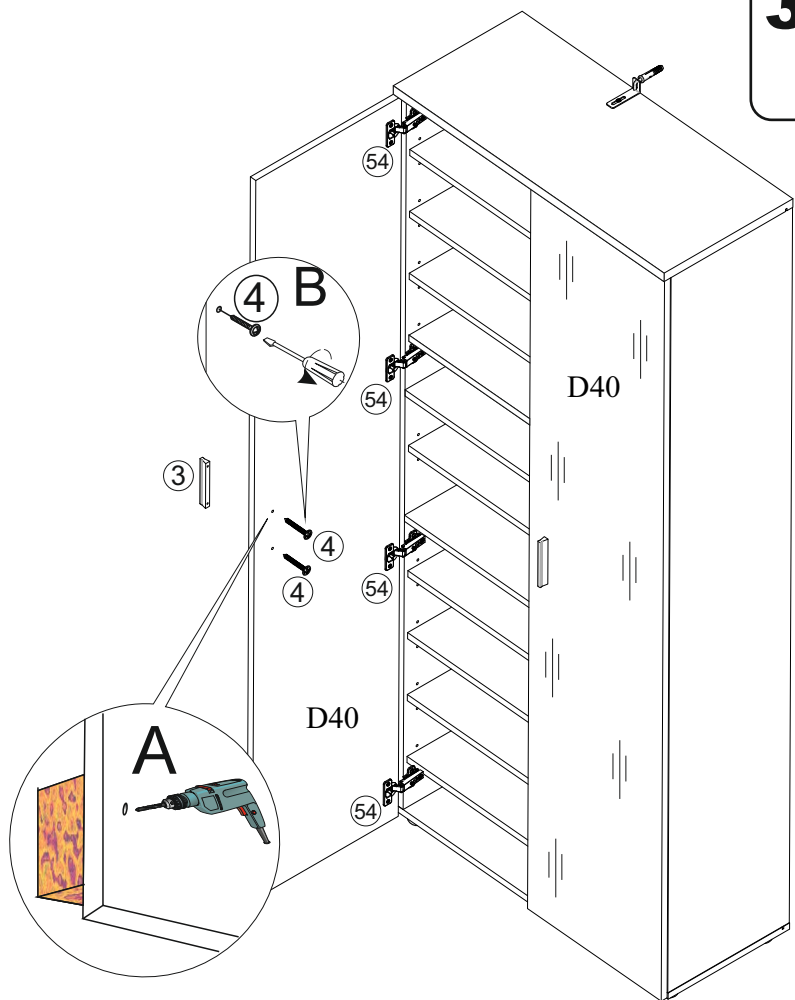

10

11

12

13

13

x36

13

14

3

x2

4

3.5x30
x4

OPTION

Möbel Name:

LINCOLN SCHUHSCHRANK

33204