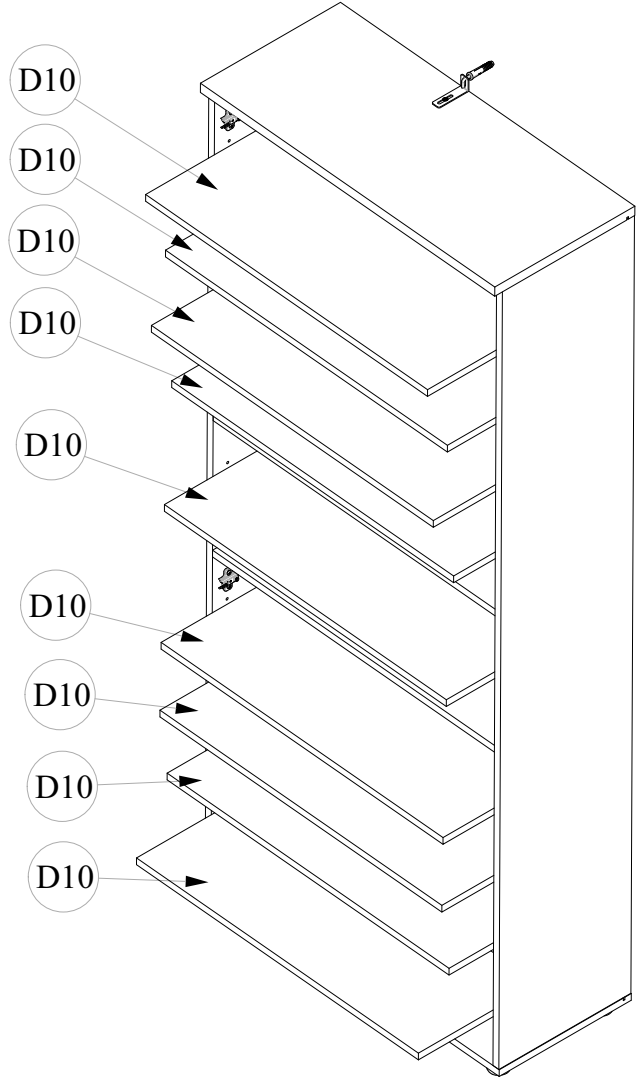

D

A	B (mm)	C (mm)	D (mm)	E	F
D01	802	330	16	x1	1 2
D02	802	350	22	x1	1 2
D03	1850	330	16	x1	2 2
D04	1850	330	16	x1	2 2
D10	768	300	16	x9	1 2
D20	768	310	16	x2	1 2
D30	1860	388	3	x2	2 2
D40	1861	396	16	x2	2 2
D50	1859	394	3	x2	2 2

10

11

12

13

13

x36

13

14

3

x2

4

3.5x30
x4

OPTION

Möbel Name:

LINCOLN SCHUHSCHRANK

33204