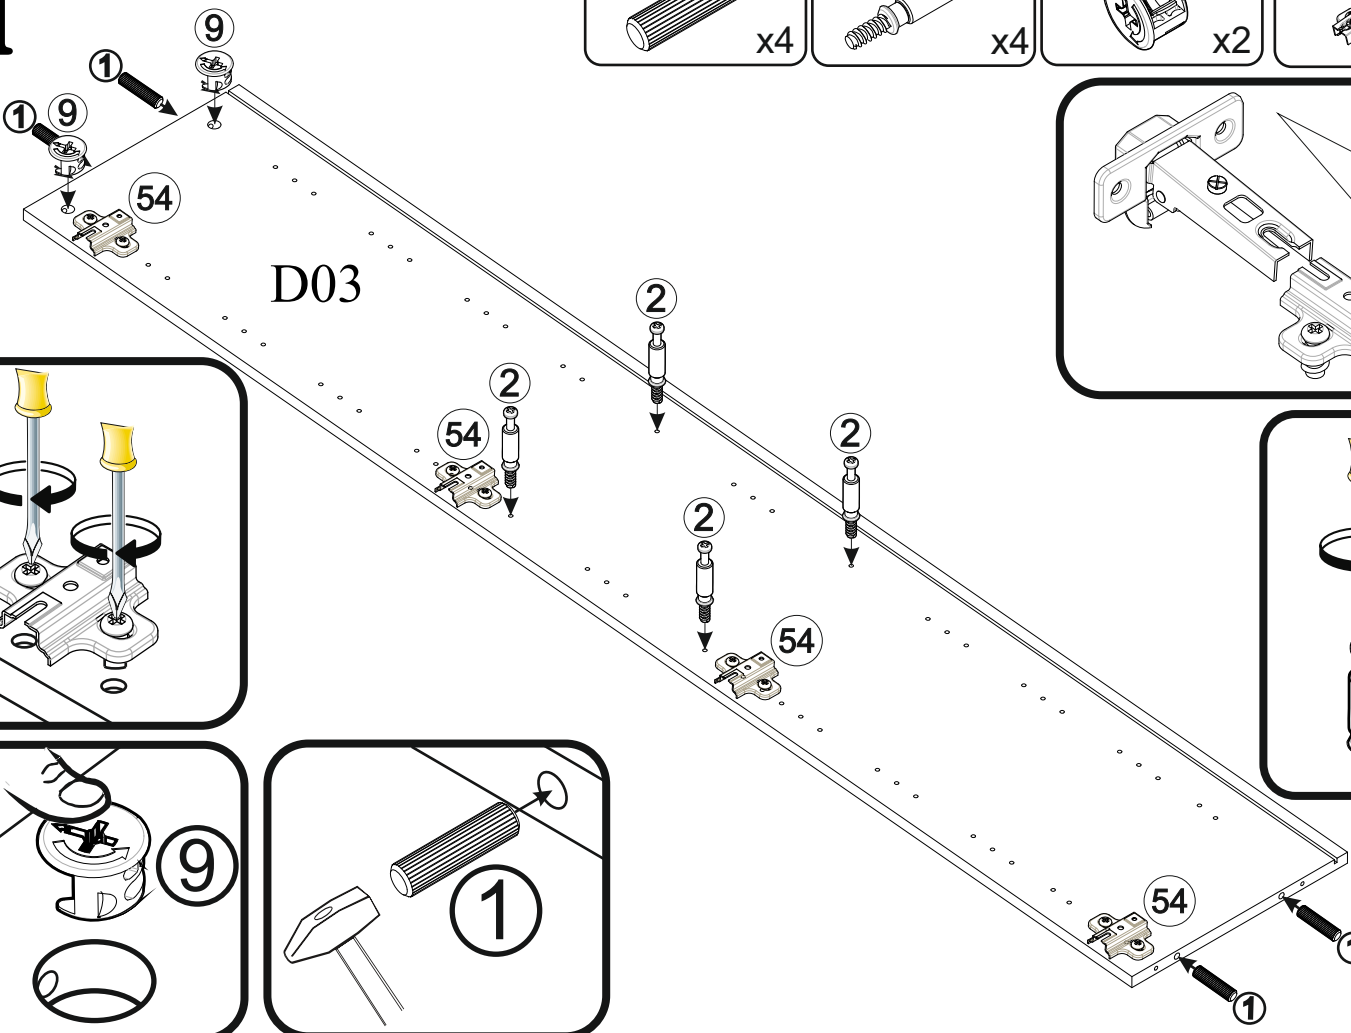

D

A	B (mm)	C (mm)	D (mm)	E	F
D01	802	330	16	x1	1 2
D02	802	350	22	x1	1 2
D03	1850	330	16	x1	2 2
D04	1850	330	16	x1	2 2
D10	768	300	16	x9	1 2
D20	768	310	16	x2	1 2
D30	1860	388	3	x2	2 2
D40	1861	396	16	x2	2 2
D50	1859	394	3	x2	2 2

1

2

3

4

5

6 5x11
x16

54 ø35
x8

6

3

x2

4

3.5x30
x4

OPTION

Möbel Name:

LINCOLN SCHUHSCHRANK

33204