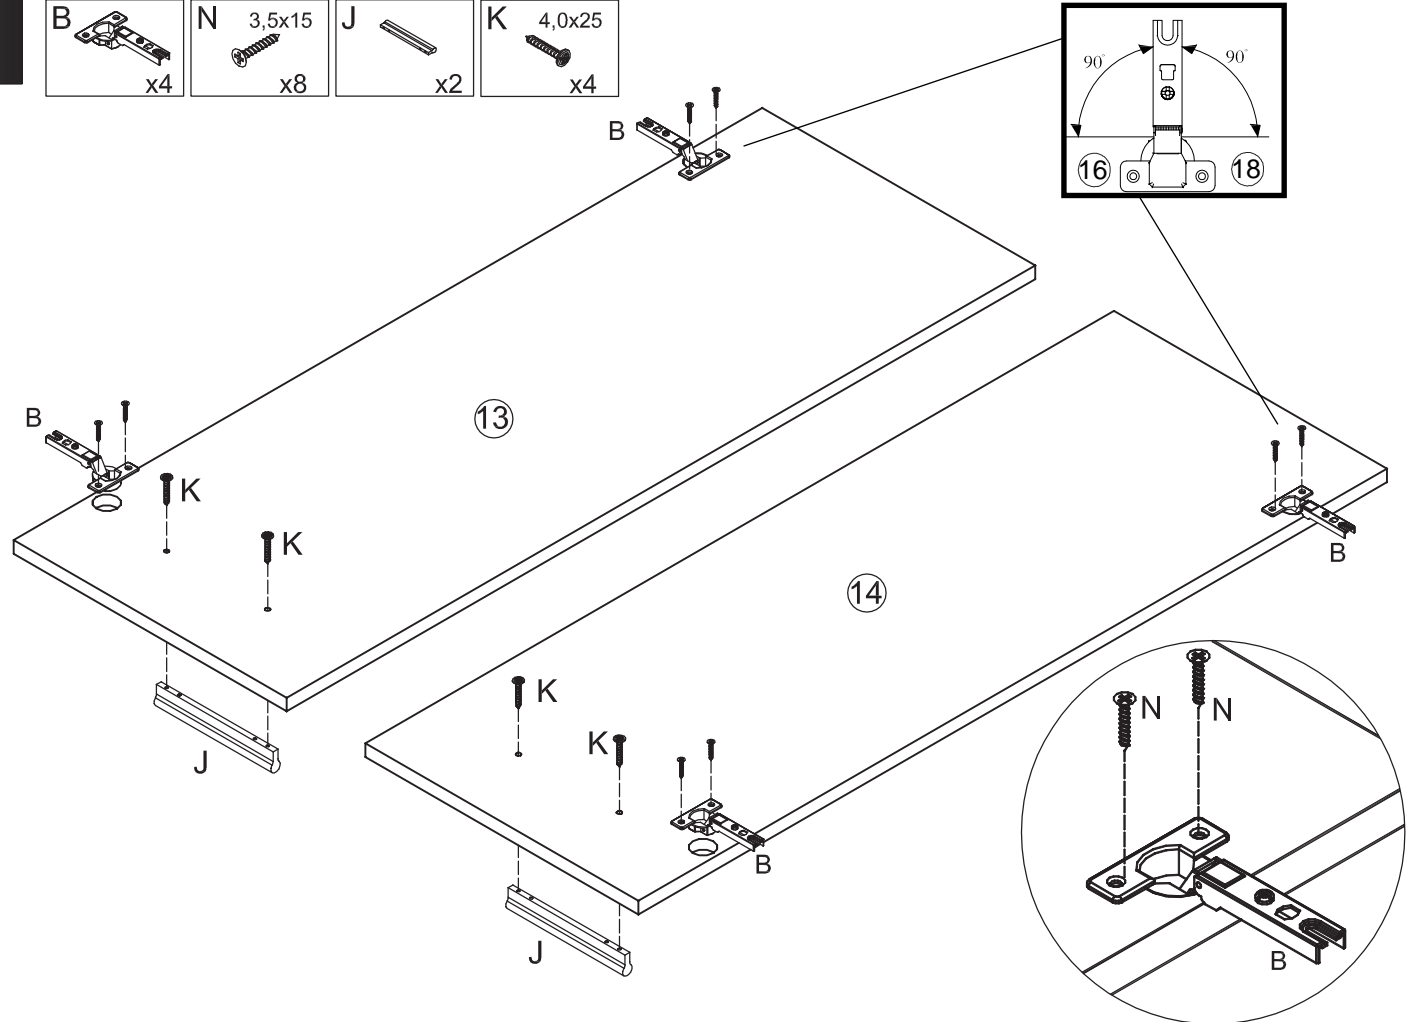

MANOLO Schuhkommode 2

Nr	St.	Ausmaß	Colli
1	1	1130 x 310 x 16	1/1
2	2	425 x 309 x 16	1/1
3	1	1130 x 324 x 16	1/1
4	1	1130 x 324 x 16	1/1
5	1	900 x 347 x 16	1/1
6	1	900 x 347 x 16	1/1
7	1	1140 x 438 x 3	1/1
8	2	368 x 95 x 16	1/1
9	2	300 x 115 x 16	1/1
10	2	300 x 115 x 16	1/1
11	2	380 x 306 x 3	1/1
12	1	895 x 172 x 16	1/1
13	1	949 x 446 x 16	1/1
14	1	949 x 446 x 16	1/1

1

- R x12
- O Ø8x30 x4
- H x2
- I 5,8x8 x4

2

- O Ø8x30 x4
- G Ø8x50 x2

3

4

5

- A x4
- O Ø8x30 x8
- R x12
- H x2
- I 5,8x8 x4