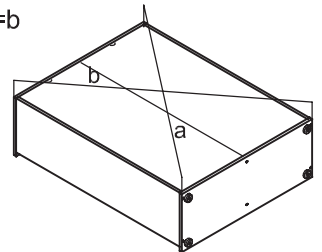

MANOLO Schuhkommode 2

Nr	St.	Ausmaß	Colli
1	1	1130 x 310 x 16	1/1
2	2	425 x 309 x 16	1/1
3	1	1130 x 324 x 16	1/1
4	1	1130 x 324 x 16	1/1
5	1	900 x 347 x 16	1/1
6	1	900 x 347 x 16	1/1
7	1	1140 x 438 x 3	1/1
8	2	368 x 95 x 16	1/1
9	2	300 x 115 x 16	1/1
10	2	300 x 115 x 16	1/1
11	2	380 x 306 x 3	1/1
12	1	895 x 172 x 16	1/1
13	1	949 x 446 x 16	1/1
14	1	949 x 446 x 16	1/1

1

- R x12
- O Ø8x30 x4
- H x2
- I 5,8x8 x4

2

- O Ø8x30 x4
- G Ø8x50 x2

3

4

5

- A x4
- O Ø8x30 x8
- R x12
- H x2
- I 5,8x8 x4

6

7

8

9

10

a=b

12