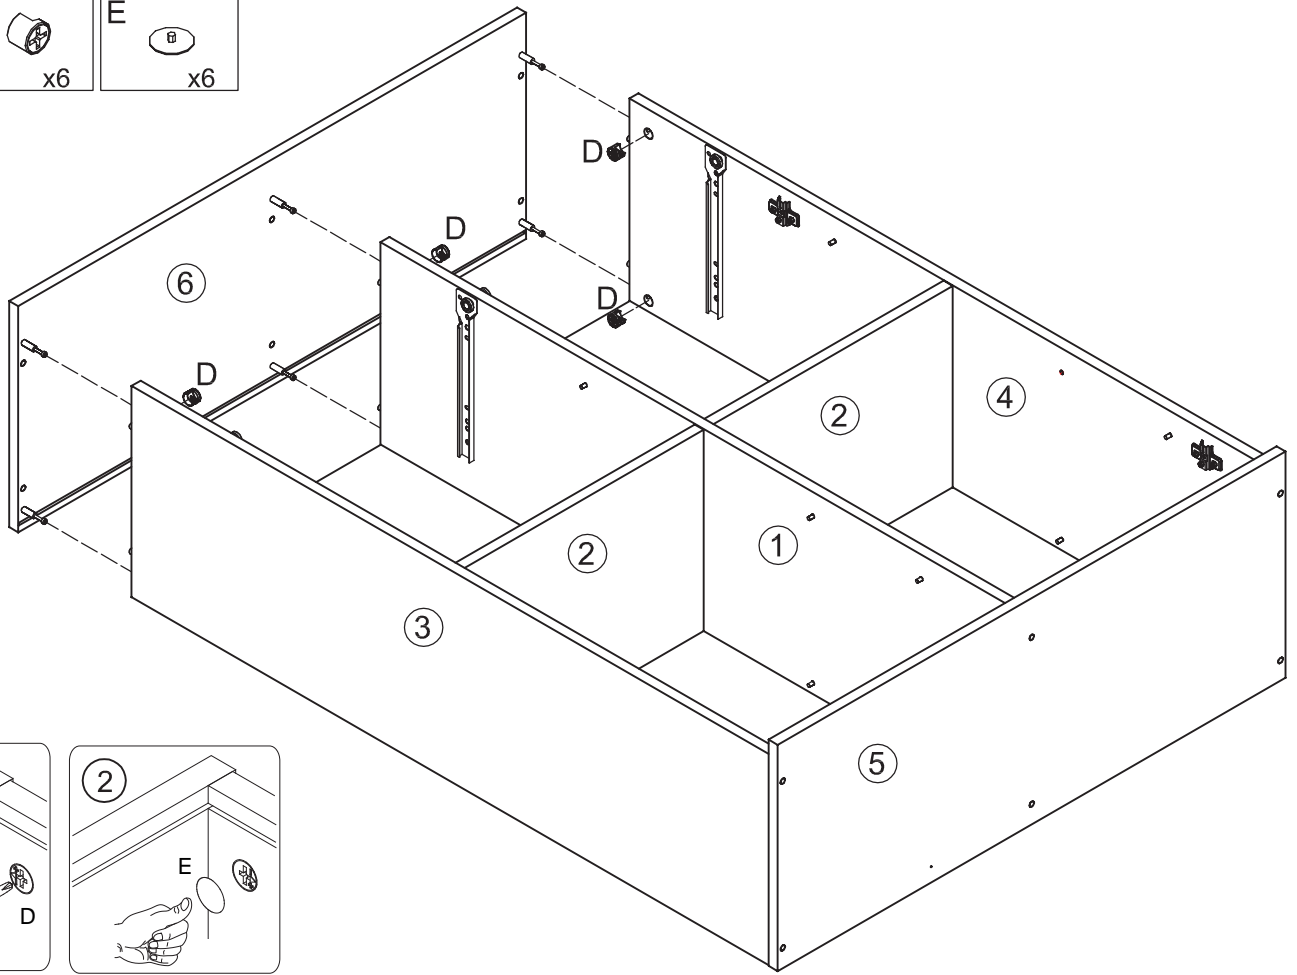

MANOLO Schuhkommode 2

Nr	St.	Ausmaß	Colli
1	1	1130 x 310 x 16	1/1
2	2	425 x 309 x 16	1/1
3	1	1130 x 324 x 16	1/1
4	1	1130 x 324 x 16	1/1
5	1	900 x 347 x 16	1/1
6	1	900 x 347 x 16	1/1
7	1	1140 x 438 x 3	1/1
8	2	368 x 95 x 16	1/1
9	2	300 x 115 x 16	1/1
10	2	300 x 115 x 16	1/1
11	2	380 x 306 x 3	1/1
12	1	895 x 172 x 16	1/1
13	1	949 x 446 x 16	1/1
14	1	949 x 446 x 16	1/1

1

- R x12
- O Ø8x30 x4
- H x2
- I 5,8x8 x4

2

- O Ø8x30 x4
- G Ø8x50 x2

3

4

5

- A x4
- O Ø8x30 x8
- R x12
- H x2
- I 5,8x8 x4

6

7

8

9

10

a=b

12