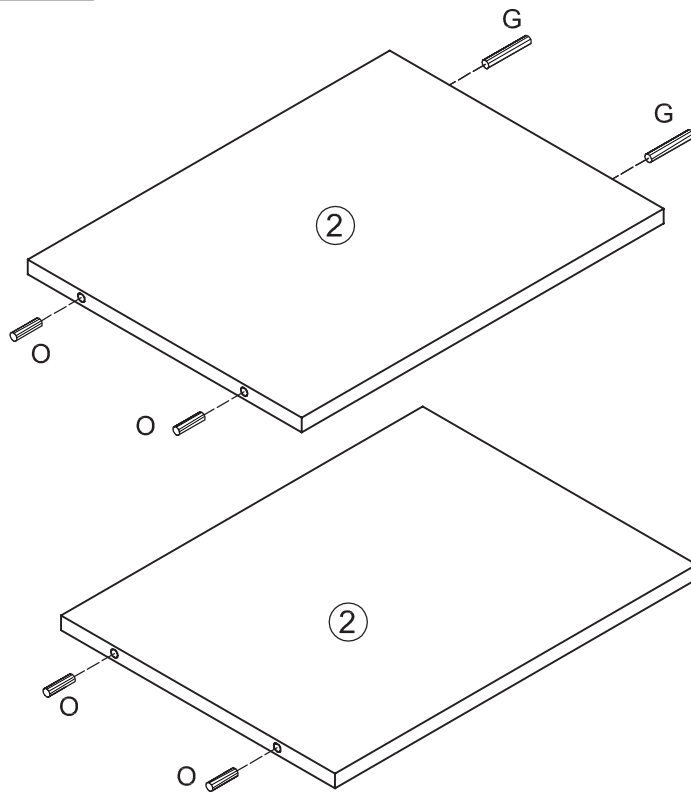

MANOLO Schuhkommode 2

Nr	St.	Ausmaß	Colli
1	1	1130 x 310 x 16	1/1
2	2	425 x 309 x 16	1/1
3	1	1130 x 324 x 16	1/1
4	1	1130 x 324 x 16	1/1
5	1	900 x 347 x 16	1/1
6	1	900 x 347 x 16	1/1
7	1	1140 x 438 x 3	1/1
8	2	368 x 95 x 16	1/1
9	2	300 x 115 x 16	1/1
10	2	300 x 115 x 16	1/1
11	2	380 x 306 x 3	1/1
12	1	895 x 172 x 16	1/1
13	1	949 x 446 x 16	1/1
14	1	949 x 446 x 16	1/1

1

- R x12
- O Ø8x30 x4
- H x2
- I 5,8x8 x4

2

- O Ø8x30 x4
- G Ø8x50 x2

3

4

5

- A x4
- O Ø8x30 x8
- R x12
- H x2
- I 5,8x8 x4