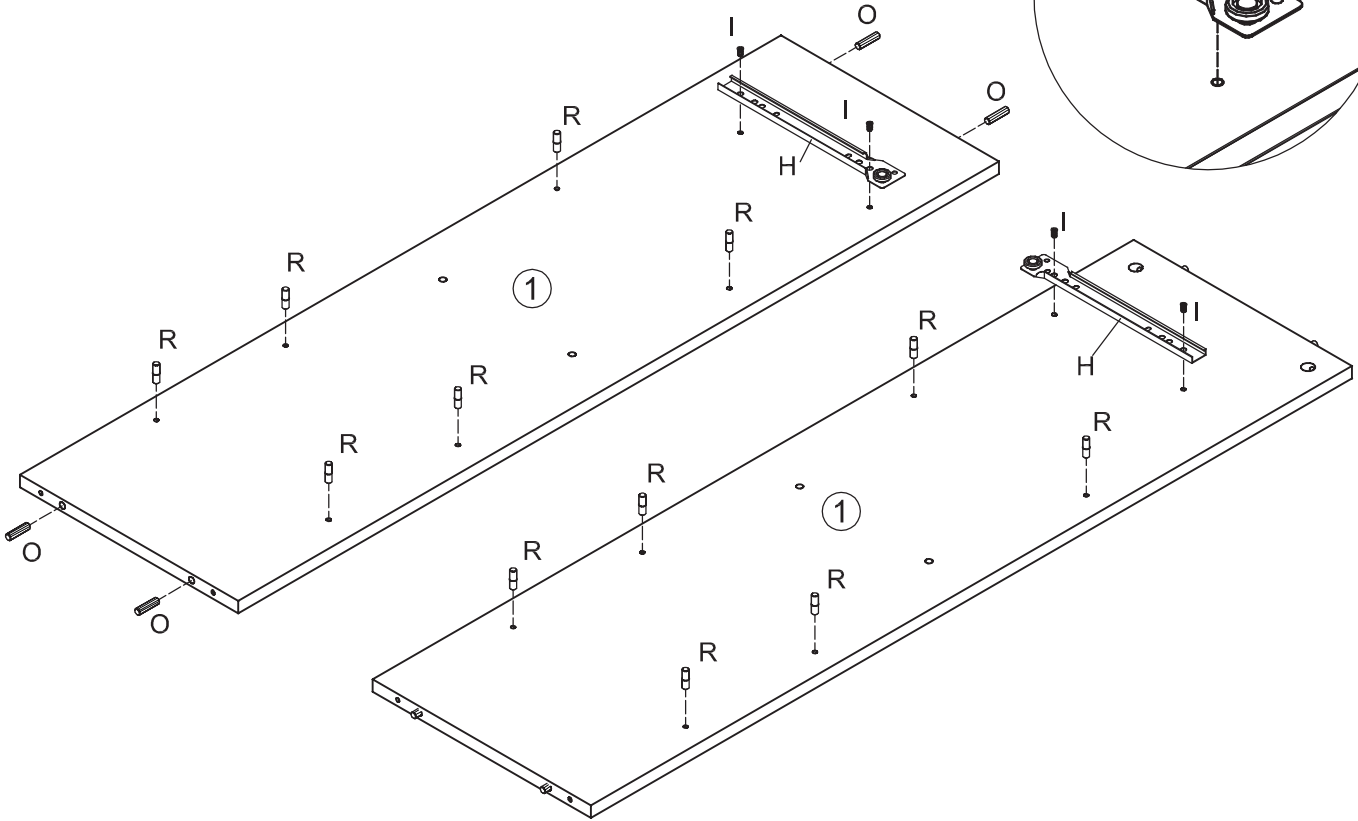

MANOLO Schuhkommode 2

Nr	St.	Ausmaß	Colli
1	1	1130 x 310 x 16	1/1
2	2	425 x 309 x 16	1/1
3	1	1130 x 324 x 16	1/1
4	1	1130 x 324 x 16	1/1
5	1	900 x 347 x 16	1/1
6	1	900 x 347 x 16	1/1
7	1	1140 x 438 x 3	1/1
8	2	368 x 95 x 16	1/1
9	2	300 x 115 x 16	1/1
10	2	300 x 115 x 16	1/1
11	2	380 x 306 x 3	1/1
12	1	895 x 172 x 16	1/1
13	1	949 x 446 x 16	1/1
14	1	949 x 446 x 16	1/1

1

- R x12
- O Ø8x30 x4
- H x2
- I 5,8x8 x4

2

- O Ø8x30 x4
- G Ø8x50 x2

3

4

5

- A x4
- O Ø8x30 x8
- R x12
- H x2
- I 5,8x8 x4