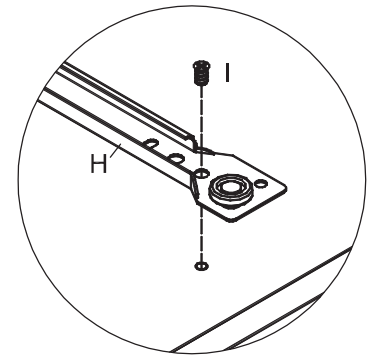

MANOLO Schuhkommode 2

Nr	St.	Ausmaß	Colli
1	1	1130 x 310 x 16	1/1
2	2	425 x 309 x 16	1/1
3	1	1130 x 324 x 16	1/1
4	1	1130 x 324 x 16	1/1
5	1	900 x 347 x 16	1/1
6	1	900 x 347 x 16	1/1
7	1	1140 x 438 x 3	1/1
8	2	368 x 95 x 16	1/1
9	2	300 x 115 x 16	1/1
10	2	300 x 115 x 16	1/1
11	2	380 x 306 x 3	1/1
12	1	895 x 172 x 16	1/1
13	1	949 x 446 x 16	1/1
14	1	949 x 446 x 16	1/1

1

- R x12
- O Ø8x30 x4
- H x2
- I 5,8x8 x4

2

- O Ø8x30 x4
- G Ø8x50 x2

3

4

5

- A x4
- O Ø8x30 x8
- R x12
- H x2
- I 5,8x8 x4