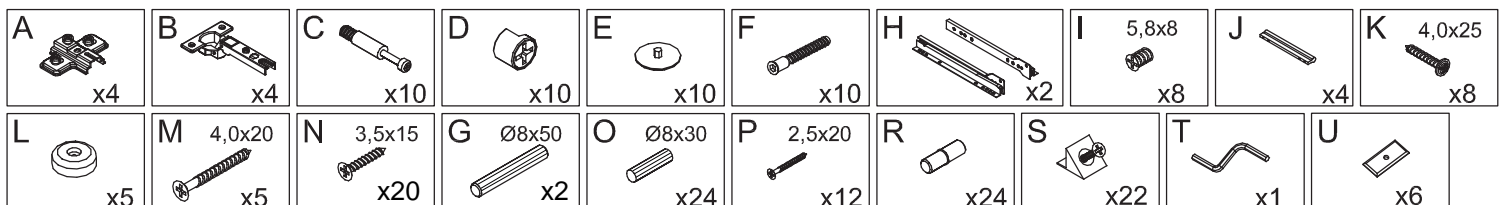

MANOLO Schuhkommode 2

Nr	St.	Ausmaß	Colli
1	1	1130 x 310 x 16	1/1
2	2	425 x 309 x 16	1/1
3	1	1130 x 324 x 16	1/1
4	1	1130 x 324 x 16	1/1
5	1	900 x 347 x 16	1/1
6	1	900 x 347 x 16	1/1
7	1	1140 x 438 x 3	1/1
8	2	368 x 95 x 16	1/1
9	2	300 x 115 x 16	1/1
10	2	300 x 115 x 16	1/1
11	2	380 x 306 x 3	1/1
12	1	895 x 172 x 16	1/1
13	1	949 x 446 x 16	1/1
14	1	949 x 446 x 16	1/1

1

- R x12
- O Ø8x30 x4
- H x2
- I 5,8x8 x4

2

- O Ø8x30 x4
- G Ø8x50 x2

3

4

5

- A x4
- O Ø8x30 x8
- R x12
- H x2
- I 5,8x8 x4