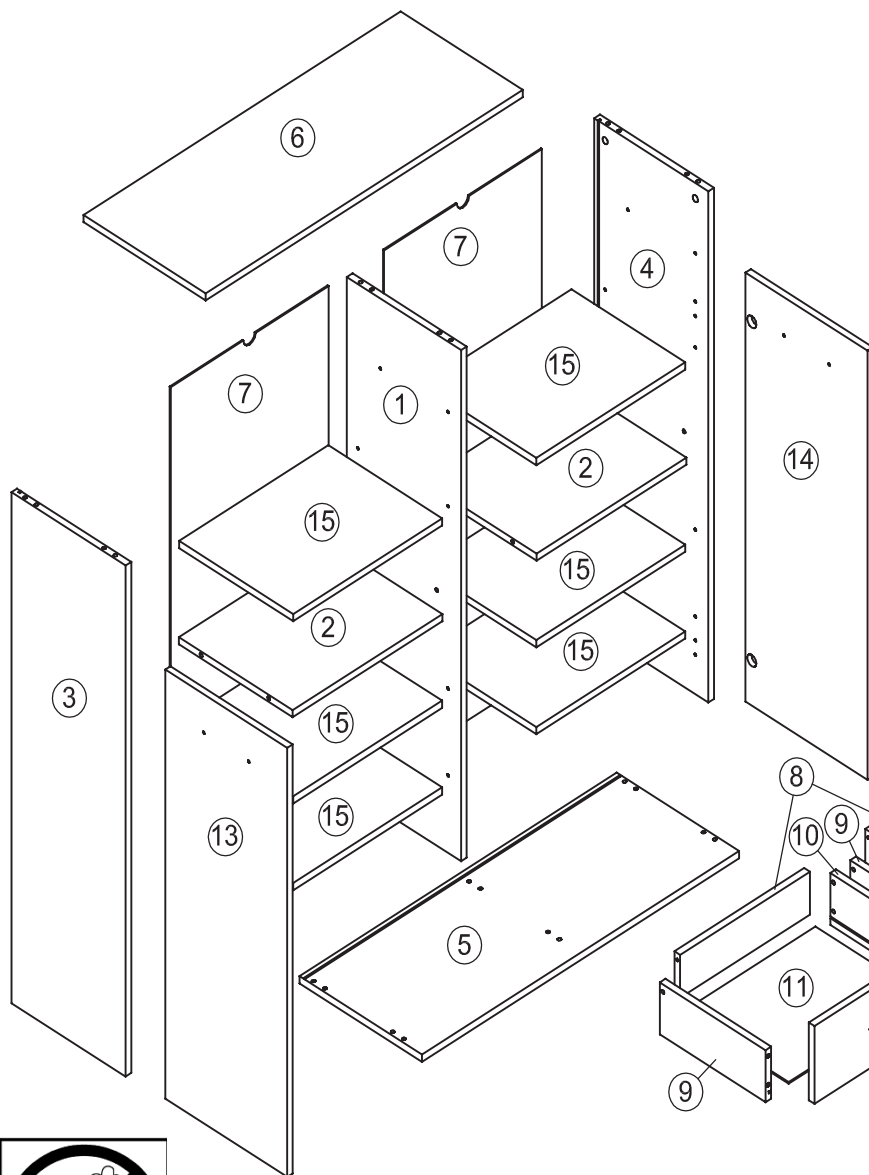

MANOLO Schuhkommode 2

Nr	St.	Ausmaß	Colli
1	1	1130 x 310 x 16	1/1
2	2	425 x 309 x 16	1/1
3	1	1130 x 324 x 16	1/1
4	1	1130 x 324 x 16	1/1
5	1	900 x 347 x 16	1/1
6	1	900 x 347 x 16	1/1
7	1	1140 x 438 x 3	1/1
8	2	368 x 95 x 16	1/1
9	2	300 x 115 x 16	1/1
10	2	300 x 115 x 16	1/1
11	2	380 x 306 x 3	1/1
12	1	895 x 172 x 16	1/1
13	1	949 x 446 x 16	1/1
14	1	949 x 446 x 16	1/1

1

- R x12
- O Ø8x30 x4
- H x2
- I 5,8x8 x4

2

- O Ø8x30 x4
- G Ø8x50 x2

3

4

5

- A x4
- O Ø8x30 x8
- R x12
- H x2
- I 5,8x8 x4

6

7

8

9

10

a=b

12