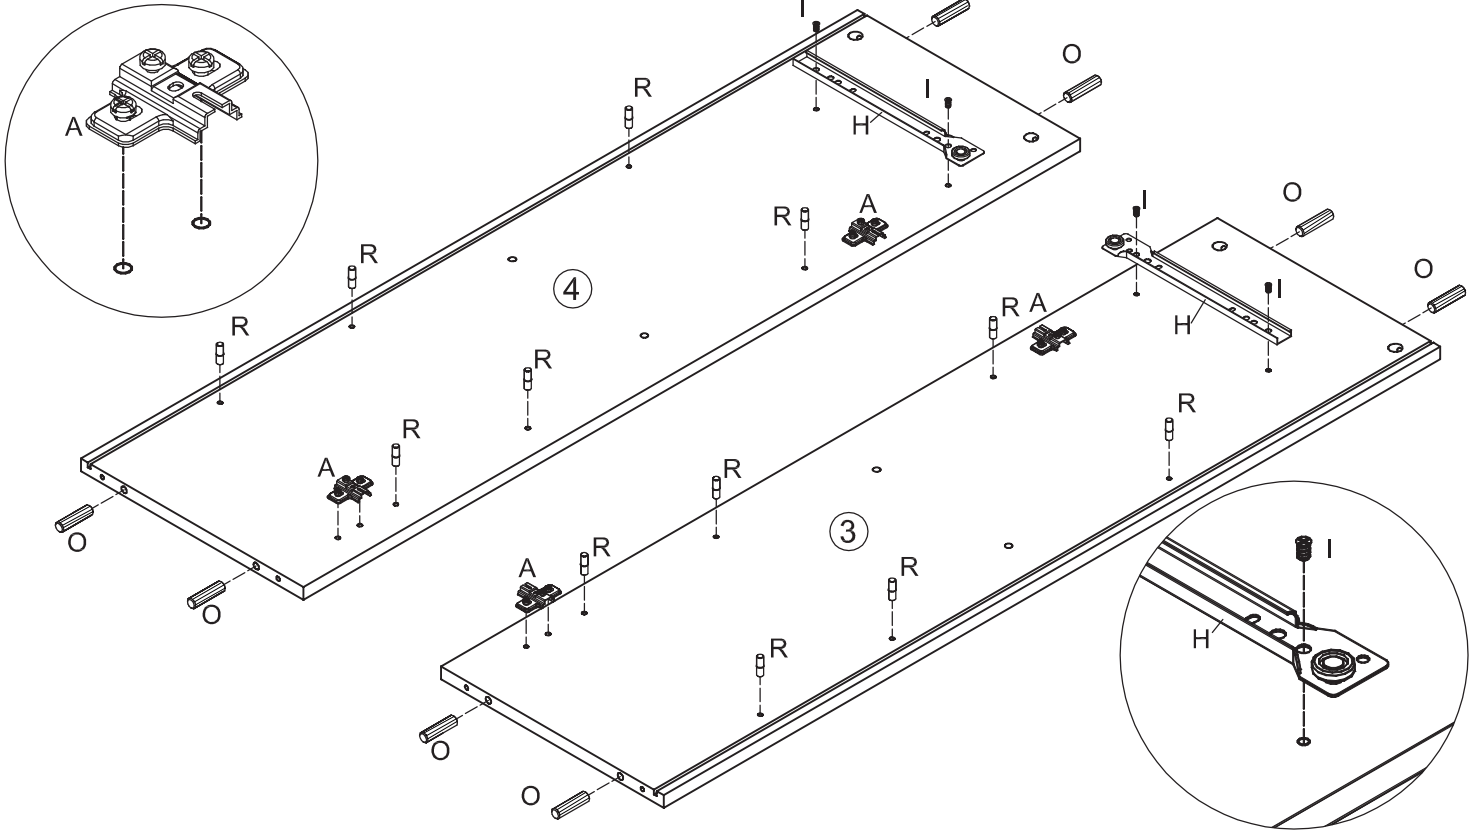

MANOLO Schuhkommode 2

Nr	St.	Ausmaß	Colli
1	1	1130 x 310 x 16	1/1
2	2	425 x 309 x 16	1/1
3	1	1130 x 324 x 16	1/1
4	1	1130 x 324 x 16	1/1
5	1	900 x 347 x 16	1/1
6	1	900 x 347 x 16	1/1
7	1	1140 x 438 x 3	1/1
8	2	368 x 95 x 16	1/1
9	2	300 x 115 x 16	1/1
10	2	300 x 115 x 16	1/1
11	2	380 x 306 x 3	1/1
12	1	895 x 172 x 16	1/1
13	1	949 x 446 x 16	1/1
14	1	949 x 446 x 16	1/1

1

- R x12
- O Ø8x30 x4
- H x2
- I 5,8x8 x4

2

- O Ø8x30 x4
- G Ø8x50 x2

3

4

5

- A x4
- O Ø8x30 x8
- R x12
- H x2
- I 5,8x8 x4