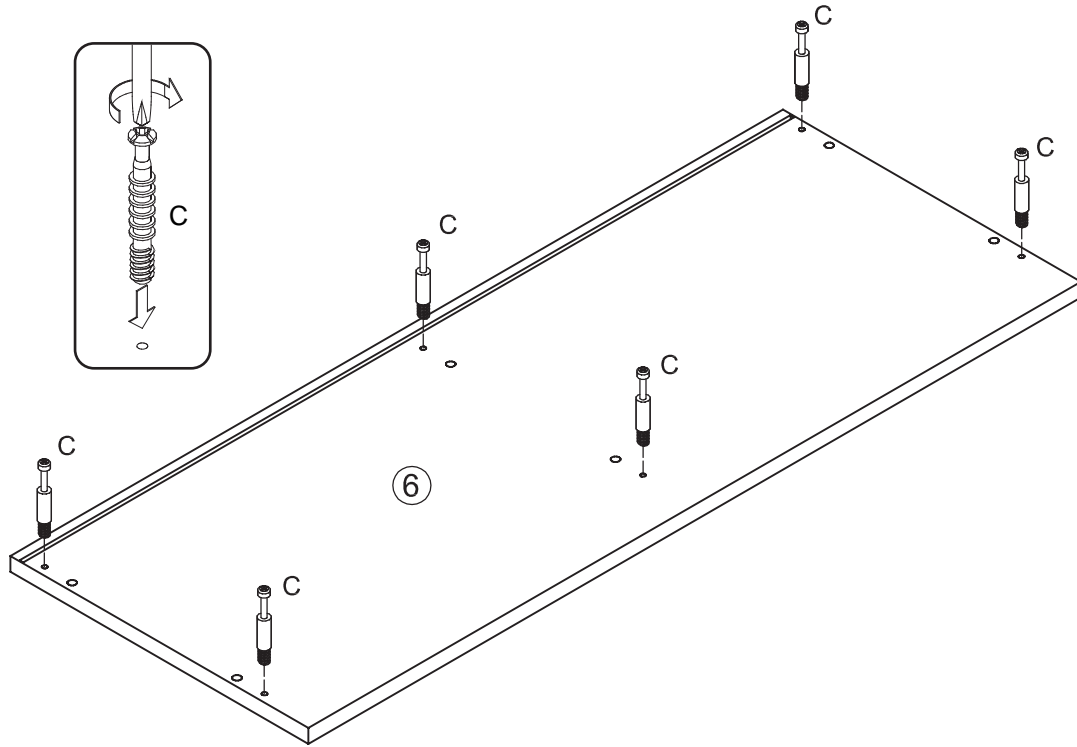

MANOLO Schuhkommode 2

Nr	St.	Ausmaß	Colli
1	1	1130 x 310 x 16	1/1
2	2	425 x 309 x 16	1/1
3	1	1130 x 324 x 16	1/1
4	1	1130 x 324 x 16	1/1
5	1	900 x 347 x 16	1/1
6	1	900 x 347 x 16	1/1
7	1	1140 x 438 x 3	1/1
8	2	368 x 95 x 16	1/1
9	2	300 x 115 x 16	1/1
10	2	300 x 115 x 16	1/1
11	2	380 x 306 x 3	1/1
12	1	895 x 172 x 16	1/1
13	1	949 x 446 x 16	1/1
14	1	949 x 446 x 16	1/1

1

- R x12
- O Ø8x30 x4
- H x2
- I 5,8x8 x4

2

- O Ø8x30 x4
- G Ø8x50 x2

3

4

5

- A x4
- O Ø8x30 x8
- R x12
- H x2
- I 5,8x8 x4