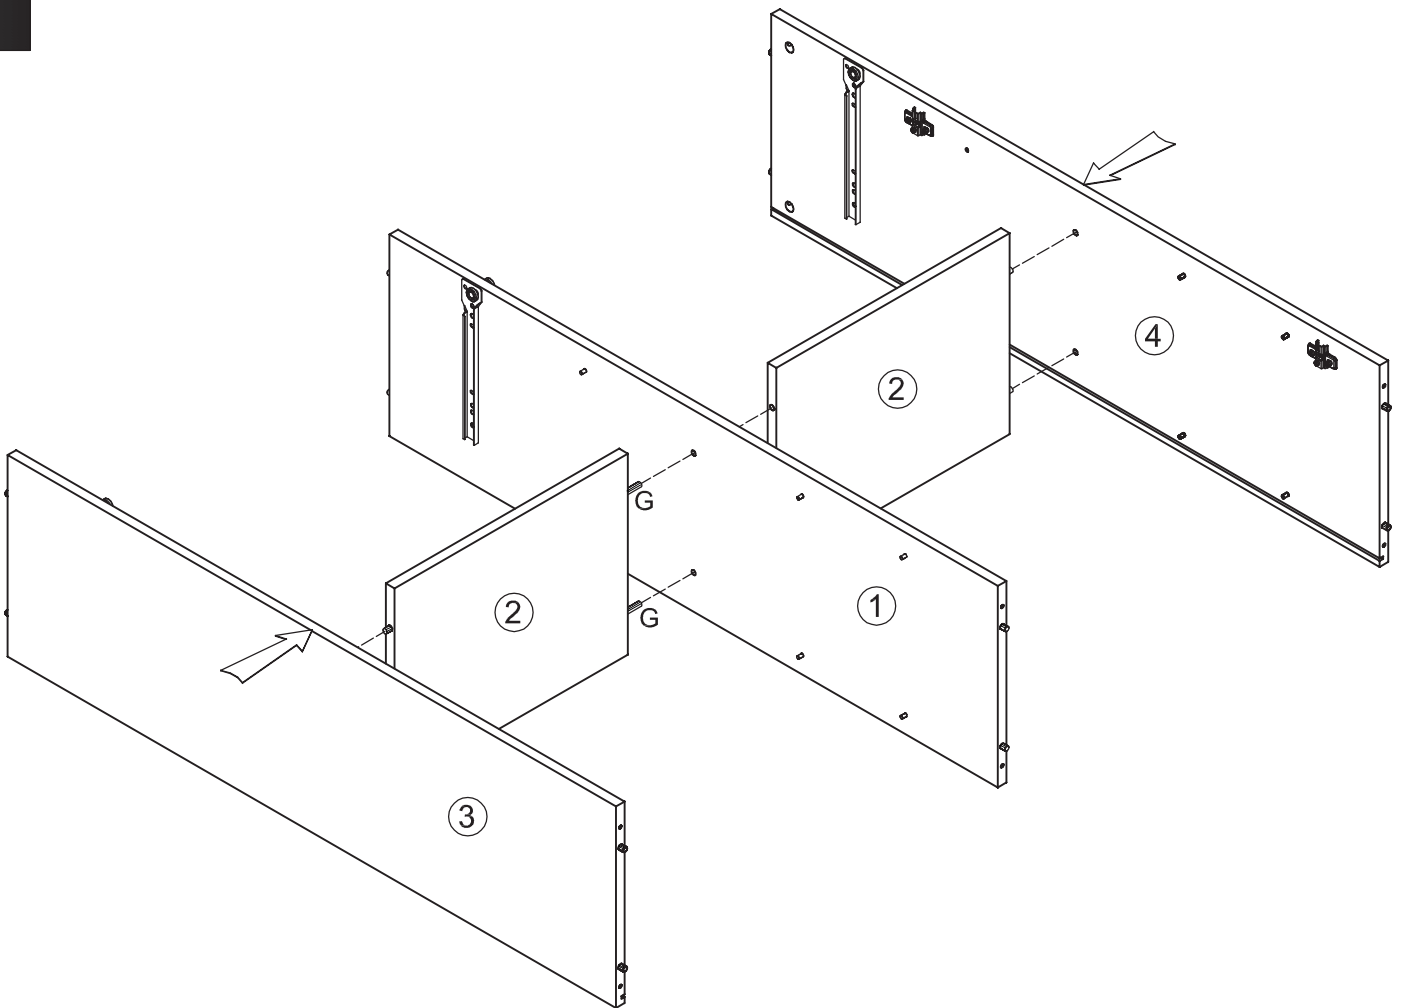

5

- A x4
- O Ø8x30 x8
- R x12
- H x2
- I 5,8x8 x4

6