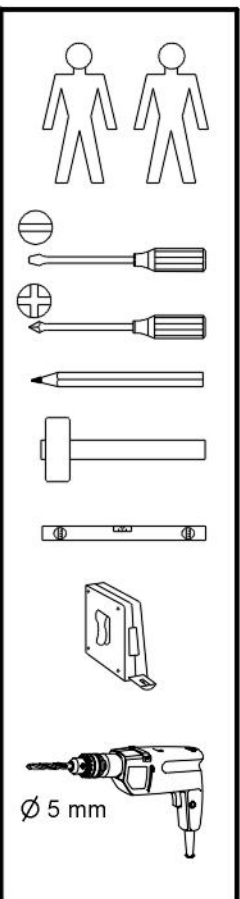

- UA** Інструкція монтажу
- RU** Инструкция монтажа
- KZ** Құрастыру нұсқаулығы
- D** Montageanleitung
- NL** Handleiding voor de montage
- TR** Montaj talimatı
- FR** Instructions de montage
- CZ** Montážní návod
- HU** Összeszerelési útmutató
- GB** Assembly instructions
- PL** Instrukcja montażu
- IT** Istruzioni di montaggio
- RO** Instrucțiuni de asamblare
- SK** Montážny návod

KOM2D1S/10/7

A	B	C (mm)		D
1	M129-004-01	301	759	1/1
2	M129-005	606	163	1/1
3	M129-106A	931	377	1/1
4	M129-107A	931	377	1/1
5	M129-108	166	357	1/1
6	M129-109	166	357	1/1
7	M129-202	741	400	1/1
8	M129-205	741	400	1/1
9	M129-302	707	357	1/1
10	M129-501	300	120	1/1
11	M129-502	300	120	1/1
12	M129-503	573	107	1/1
13	M129-573-01	931	64	1/1
14	M129-901	583	308	1/1
15	M129-952	941	358	1/1
16	LH-930	930	14	1/1

4x a99	4x b43	3x c345	8x d1	4x e1	8x e2	4x e3	20x f1	4x e32	6x j30	4x k55	10x l2	2x o21
1x p25	1x p35	6x p38	8x p6	16x r1	4x r15	20x r42	1x t25	1x w79L	1x w79P	1x z1	1x n26	8x p51

1 §2

2 §6

4

5

6

A=B

A