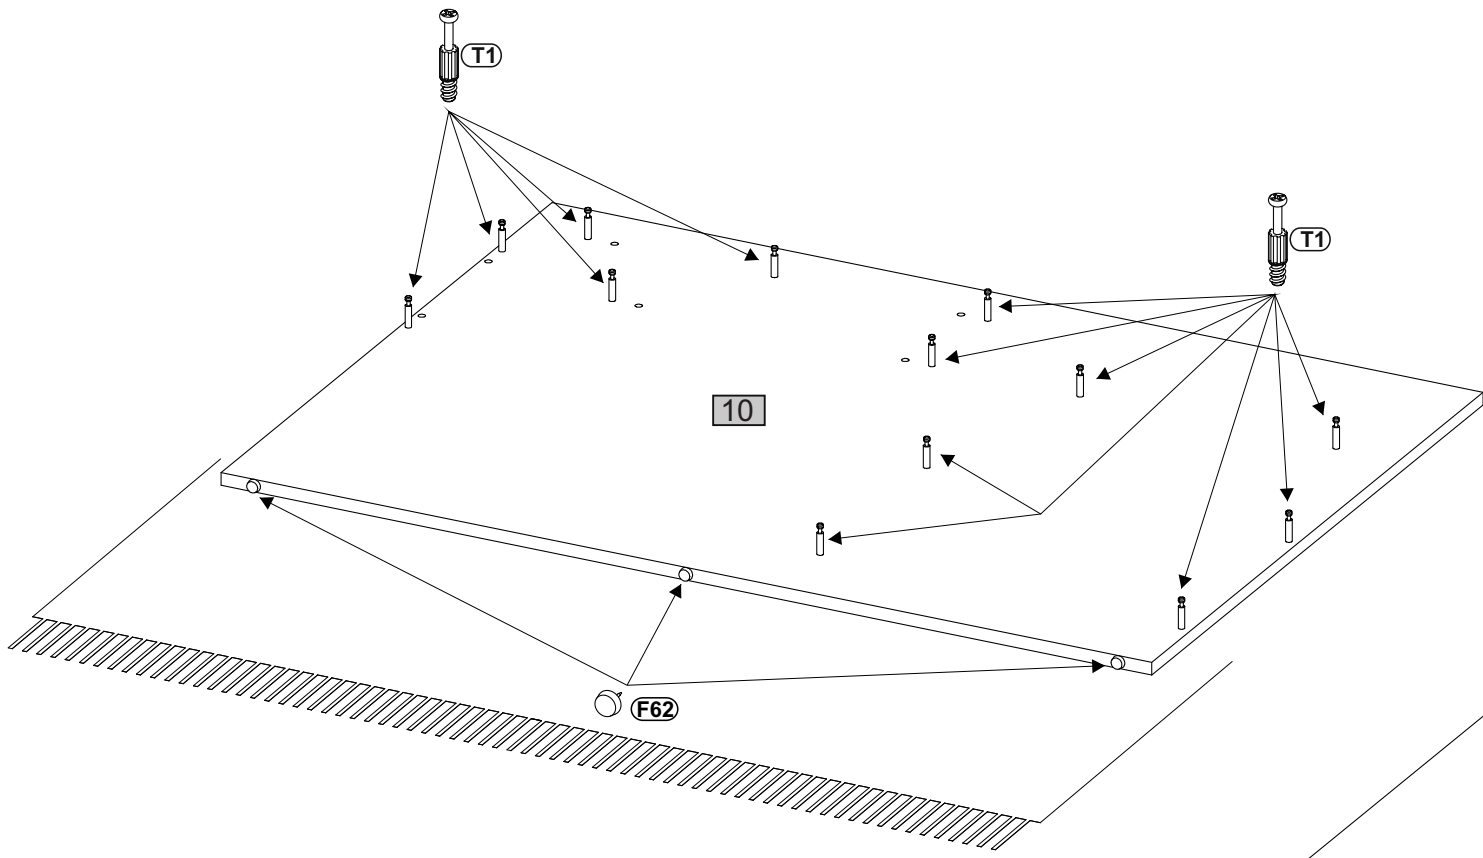

č. rozmer / rozměr ks

Nr	Ausmaß		St	Colli	
1	720	571	15	1	1
2	1398	575	22	1	1
3	1400	401	15	1	1
4	586	386	15	1	1
5	586	386	15	1	1
6	1100	405	22	1	1
7	648	385	15	1	1
8	420	380	15	1	1
9	420	385	15	1	1
10	1118	795	15	1	1
11	399	446	15	1	1
12	446	157	15	1	1
13	350	100	12	1	1
14	350	100	12	1	1
15	381	100	12	1	1
16	349	392	2	1	1

1

A

B

C

A=B

D

2

(B1)  8x28 x4

(T1)  x13

(F62)  x5

3

4

5

6

7

8