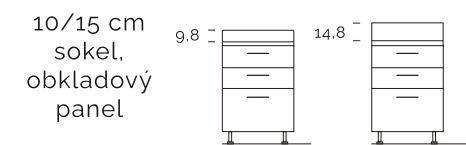

PRIEREZY, OBKLADOVÉ PANELE, ZÁSTENY, SOKLE, ATĎ.

SCONTO
NÁBYTOK

sokel, obkladový panel 10 9,8 x 275 x 1,8

alebo polovičný panel 10 9,8 x 135 x 1,8

sokel, obkladový panel 15 14,8 x 275 x 1,8

alebo polovičný panel 15 14,8 x 135 x 1,8