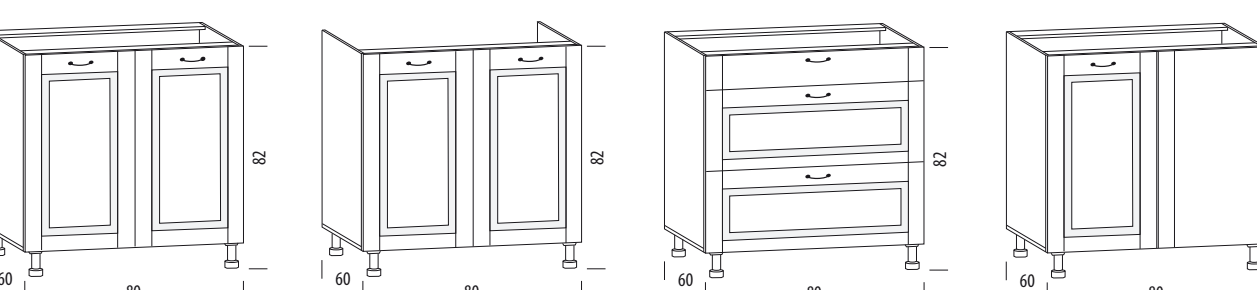

KORPUS 80H KORPUS 80HM KORPUS 80H3S KORPUS KH 100x60