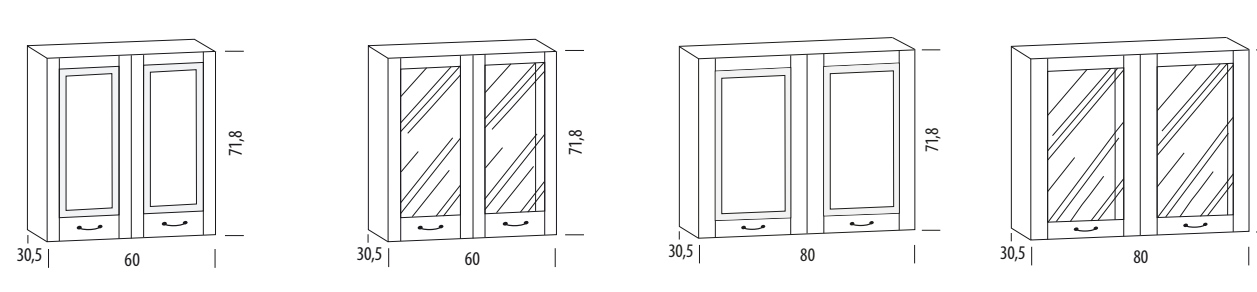

KORPUS 60B 2fronty KORPUS 60BB KORPUS 80B KORPUS 80BB