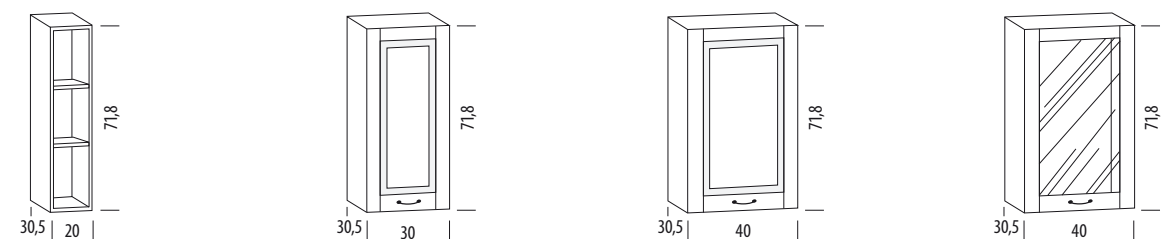

TECHNICKÉ ŠPECIFIKÁCIE

1. Korpus je vyrobený z lamina hrúbky 16 mm.
2. Vršky korpusov sú vyrobené z lamina hrúbky 16 mm.
3. Korpus pokrytý ABS 0,5 mm.
4. Predné plochy vyrobené z MDF hrúbky 16 mm.
5. Predné plochy potiahnuté veľmi kvalitnou fóliou PVC s použitím najlepších lepidiel.
6. Poličky vnútorné vyrobené z lamina hrúbky 16 mm.
7. Poličky vnútorné ohranené ABS 0,5 mm.
8. Pánty 35 regulované v troch osiach.
9. Nohy plastové s reguláciou 10-11,5 cm.
10. Závesy horných skriniek nastaviteľná výška a dotiahnutie ku stene.
11. Rúčky masívne kovové sú súčasťou skriniek.
12. Tvrdené sklo na vitrinách.
13. Súčasťou kovania sú rúčky a hmoždinky na prichytenie do steny.
14. Zásuvkové pojazdy MetalBox biele.
15. Vrchná vencová lišta z MDF.
16. Je možné doobjednať tlmenie dvierok a zásuviek.

PONUKA KUCHYNE CHARLOTTA

KORPUS 20B KORPUS 30B KORPUS 40B KORPUS 40BB