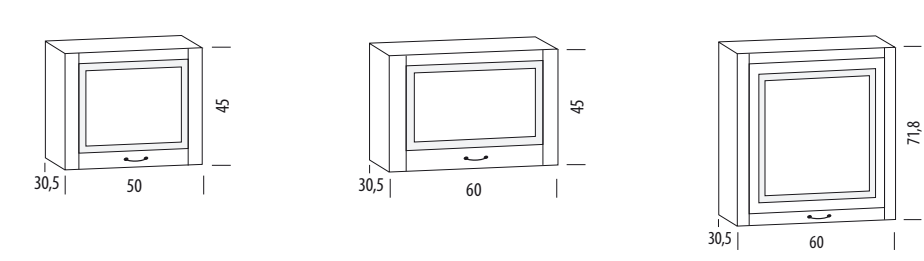

KORPUS 50B/450 KORPUS 60B/450 KORPUS 60B 1front