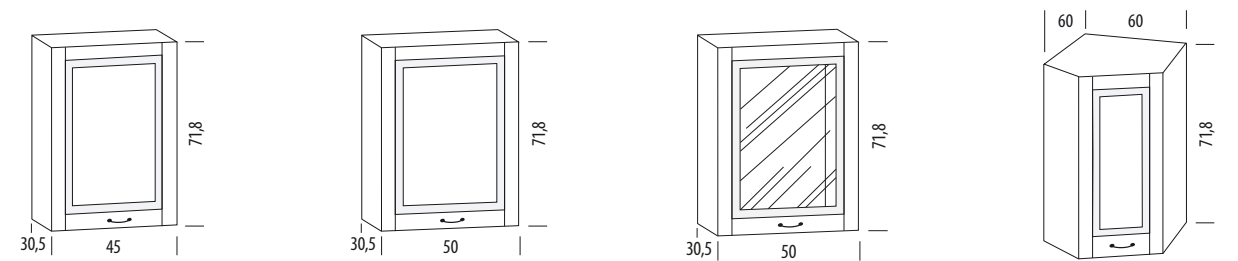

KORPUS 45B KORPUS 50B KORPUS 50BB KORPUS KB 60x60