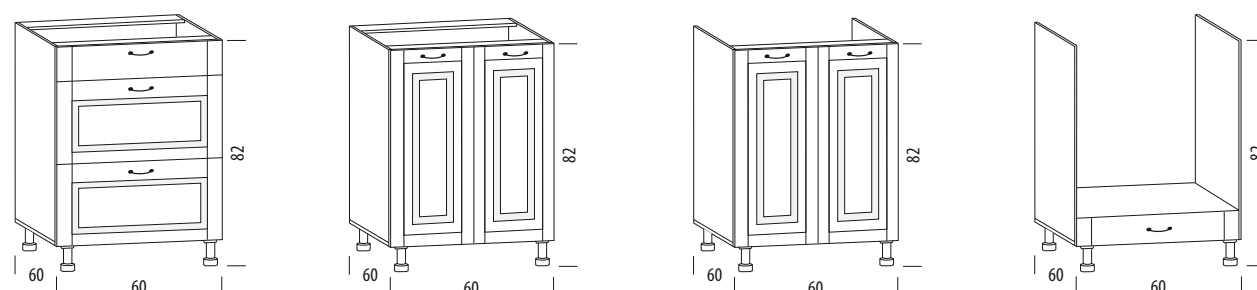

Charlotta zostava biela, PD 38mm dub štokholm

SCONTO
NÁBYTOK

KUCHYŇA CHARLOTTA

kuchynský nábytok
katalóg 2023

TECHNICKÉ ŠPECIFIKÁCIE

- Korpus je vyrobený z lamina hrúbky 16 mm.
- Vršky korpusov sú vyrobené z lamina hrúbky 16 mm.
- Korpus pokrytý ABS 0,5 mm.
- Predné plochy vyrobené z MDF hrúbky 16 mm.
- Predné plochy potiahnuté veľmi kvalitnou fóliou PVC s použitím najlepších lepidiel.
- Poličky vnútorné vyrobené z lamina hrúbky 16 mm.
- Poličky vnútorné ohranené ABS 0,5 mm.
- Pánty 35 regulované v troch osiach.
- Nohy plastové s reguláciou 10-11,5 cm.
- Závesy horných skriniek nastaviteľná výška a dotiahnutie ku stene.
- Rúčky masívne kovové sú súčasťou skriniek.
- Tvrdené sklo na vitrinách.
- Súčasťou kovania sú rúčky a hmoždinky na prichytenie do steny.
- Zásuvkové pojazdy MetalBox biele.
- Vrchná vencová lišta z MDF.
- Je možné doobjednať tlmenie dvierok a zásuviek.

PONUKA KUCHYNE CHARLOTTA

KORPUS 20B KORPUS 30B KORPUS 40B KORPUS 40BB

KORPUS 20H KORPUS 30H KORPUS 40H KORPUS 40H1S

KORPUS 45B KORPUS 50B KORPUS 50BB KORPUS KB 60x60

KORPUS 45H3S KORPUS 50H1S KORPUS 60H 1front KORPUS 60HM 1front