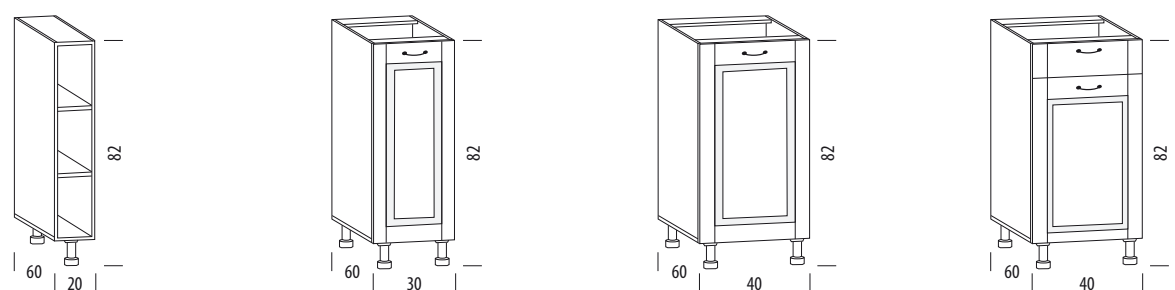

KORPUS 20H KORPUS 30H KORPUS 40H KORPUS 40H1S