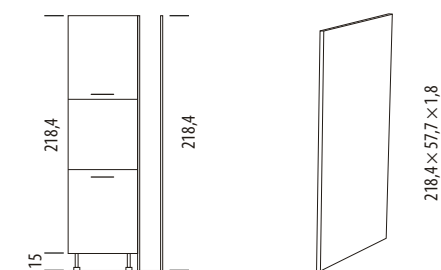

PRIEREZY, OBKLADOVÉ PANELE, ZÁSTENY, SOKLE, ATĎ.

SCONTO
NÁBYTOK

sokel, obkladový panel 10 9,8 x 275 x 1,8

alebo polovičný panel 10 9,8 x 135 x 1,8

sokel, obkladový panel 15 14,8 x 275 x 1,8

alebo polovičný panel 15 14,8 x 135 x 1,8

Charlotte vrchné vencové lišty bočné na vysoké skrine hlboké 60 cm P/L (1xP + 1xL)

Charlotte vrchné vencové lišty bočné vrchné závesné skrinky hlboké 30,5 cm P/L (1xP + 1xL)

Charlotte sokel šírka 275 cm, výška 10 cm

Charlotte sokel šírka 135 cm, výška 10 cm

Charlotte bočné ukončenie sokla P/L (1xP + 1xL)

Bok vysokej skrinky 213,4 cm
(pre kuchynské nohy 10 cm, je možné objednať rozmer 215,2 cm a potom použiť hornú vykrývajúcu lištu/sokel. Cena rovnaká.)

Bok dolnej skrinky 82
(pre kuchynské nohy 10cm)

Bok vysokej skrinky 218,4 cm
(pre kuchynské nohy 15 cm, je možné objednať rozmer 220,2 cm a potom použiť hornú vykrývajúcu lištu/sokel. Cena rovnaká.)

Bok dolnej skrinky 87
(pre kuchynské nohy 15 cm)