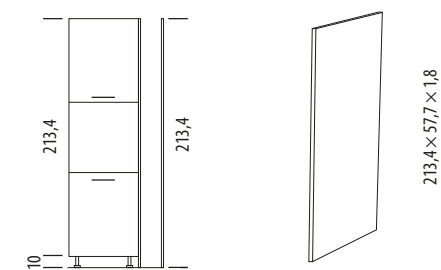

PRIEREZY, OBKLADOVÉ PANELE, ZÁSTENY, SOKLE, ATĎ.

SCONTO
NÁBYTOK

sokel, obkladový panel 10 9,8 x 275 x 1,8

alebo polovičný panel 10 9,8 x 135 x 1,8

sokel, obkladový panel 15 14,8 x 275 x 1,8

alebo polovičný panel 15 14,8 x 135 x 1,8

Charlotte vrchné vencové lišty bočné na vysoké skrine hlboké 60 cm P/L (1xP + 1xL)

Charlotte vrchné vencové lišty bočné vrchné závesné skrinky hlboké 30,5 cm P/L (1xP + 1xL)

Charlotte sokel šírka 275 cm, výška 10 cm

Charlotte sokel šírka 135 cm, výška 10 cm

Charlotte bočné ukončenie sokla P/L (1xP + 1xL)

Bok vysokej skrinky 213,4 cm
(pre kuchynské nohy 10 cm, je možné objednať rozmer 215,2 cm a potom použiť hornú vykrývajúcu lištu/sokel. Cena rovnaká.)

Tesniaca lišta hliníková 2 050 mm
(TL - hliník čierna, TL - hliník natural, TL - antikoro brúsené, TL - hliník brúsený) rozmer - 2 050 mm

Dolná vykrývacia lišta
(na bok dolnej skrinky: 82 cm 87 cm
na bok vysokej skrinky 215,2 cm a 220,2 cm)