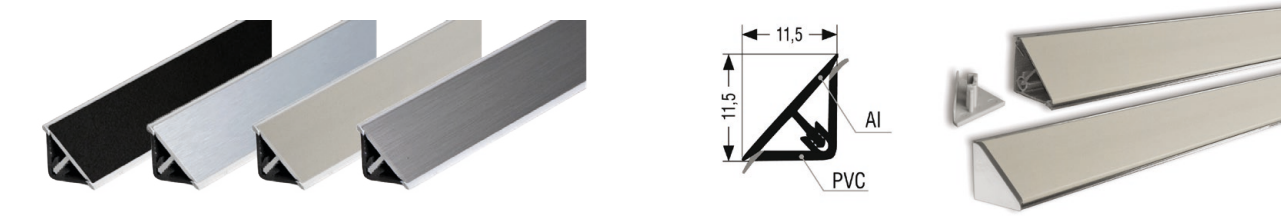

DOPLNKY KU KUCHYNIAM

Tesniaca lišta hliníková 4 100 mm
(TL - hliník čierna, TL - hliník natural, TL - antikoro brúsené, TL - hliník brúsený) rozmer - 4 100 mm

Tesniaca lišta hliníková 2 050 mm
(TL - hliník čierna, TL - hliník natural, TL - antikoro brúsené, TL - hliník brúsený) rozmer - 2 050 mm