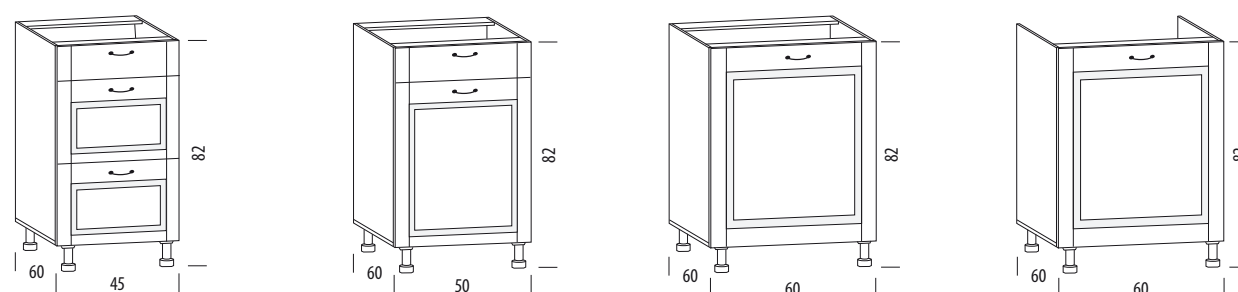

Charlotta zostava biela, PD 38mm dub štokholm

SCONTO
NÁBYTOK

KUCHYŇA CHARLOTTA

kuchynský nábytok
katalóg 2023

TECHNICKÉ ŠPECIFIKÁCIE

- Korpus je vyrobený z lamina hrúbky 16 mm.
- Vršky korpusov sú vyrobené z lamina hrúbky 16 mm.
- Korpus pokrytý ABS 0,5 mm.
- Predné plochy vyrobené z MDF hrúbky 16 mm.
- Predné plochy potiahnuté veľmi kvalitnou fóliou PVC s použitím najlepších lepidiel.
- Poličky vnútorné vyrobené z lamina hrúbky 16 mm.
- Poličky vnútorné ohranené ABS 0,5 mm.
- Pánty 35 regulované v troch osiach.
- Nohy plastové s reguláciou 10-11,5 cm.
- Závesy horných skriniek nastaviteľná výška a dotiahnutie ku stene.
- Rúčky masívne kovové sú súčasťou skriniek.
- Tvrdené sklo na vitrinách.
- Súčasťou kovania sú rúčky a hmoždinky na prichytenie do steny.
- Zásuvkové pojazdy MetalBox biele.
- Vrchná vencová lišta z MDF.
- Je možné doobjednať tlmenie dvierok a zásuviek.

PONUKA KUCHYNE CHARLOTTA

KORPUS 20B KORPUS 30B KORPUS 40B KORPUS 40BB

KORPUS 20H KORPUS 30H KORPUS 40H KORPUS 40H1S

KORPUS 45B KORPUS 50B KORPUS 50BB KORPUS KB 60x60

KORPUS 45H3S KORPUS 50H1S KORPUS 60H 1front KORPUS 60HM 1front