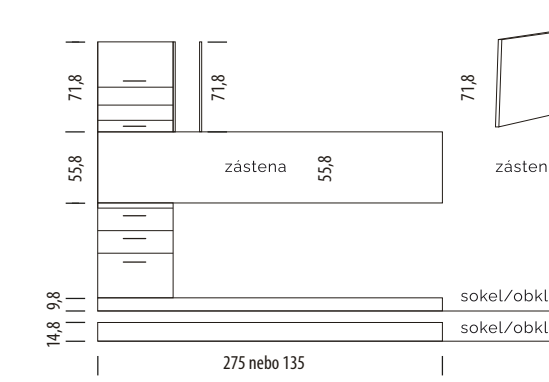

Charlotte vrchné vencové lišty bočné na vysoké skrine hlboké 60 cm P/L (1xP + 1xL)

Charlotte vrchné vencové lišty bočné vrchné závesné skrinky hlboké 30,5 cm P/L (1xP + 1xL)

Charlotte sokel šírka 275 cm, výška 10 cm

Charlotte sokel šírka 135 cm, výška 10 cm

Charlotte bočné ukončenie sokla P/L (1xP + 1xL)

Bok vysokej skrinky 213,4 cm
(pre kuchynské nohy 10 cm, je možné objednať rozmer 215,2 cm a potom použiť hornú vykrývajúcu lištu/sokel. Cena rovnaká.)

Bok dolnej skrinky 82
(pre kuchynské nohy 10cm)

Bok vysokej skrinky 218,4 cm
(pre kuchynské nohy 15 cm, je možné objednať rozmer 220,2 cm a potom použiť hornú vykrývajúcu lištu/sokel. Cena rovnaká.)

Bok dolnej skrinky 87
(pre kuchynské nohy 15 cm)

Bok hornej digestorovej skrinky 45 cm
(možno objednať rozmer 46,8 cm a potom použiť hornú vykrývajúcu lištu/sokel. Cena rovnaká.)

Zástena pod digestor 60

Zástena pod digestor 50

Bok hornej skrinky 71,8 cm
(možno objednať rozmer 73,8 cm a potom použiť hornú vykrývajúcu lištu/sokel. Cena rovnaká.)