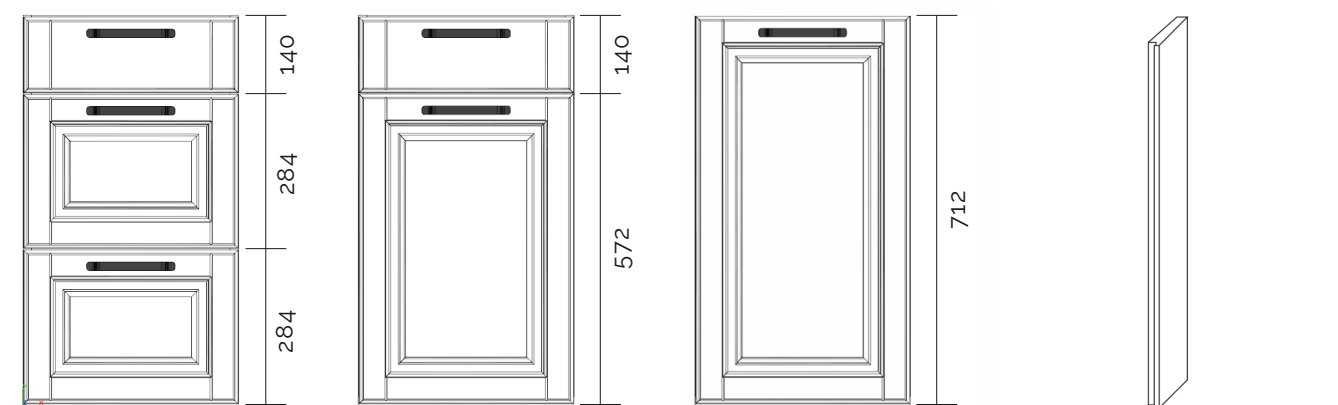

PRIEREZY, OBKLADOVÉ PANELE, ZÁSTENY, SOKLE, ATĎ.

SCONTO
NÁBYTOK

sokel, obkladový panel 10 9,8 x 275 x 1,8

alebo polovičný panel 10 9,8 x 135 x 1,8

sokel, obkladový panel 15 14,8 x 275 x 1,8

alebo polovičný panel 15 14,8 x 135 x 1,8

ZOBRAZENIE PREDNEJ PLOCHY KUCHYNE

Bočná zásepka spodnej skrinky
(71,8 x 11,5 x 1,6)

Charlotte odkvapkávač 60 cm

Charlotte odkvapkávač 80 cm

Charlotte vrchná vencová lišta 230 cm

Charlotte vrchná vencová lišta 115 cm

Charlotte vrchné vencové lišty bočné na vysoké skrine hlboké 60 cm P/L (1xP + 1xL)

Charlotte vrchné vencové lišty bočné vrchné závesné skrinky hlboké 30,5 cm P/L (1xP + 1xL)

Charlotte sokel šírka 275 cm, výška 10 cm

Charlotte sokel šírka 135 cm, výška 10 cm

Charlotte bočné ukončenie sokla P/L (1xP + 1xL)

Bok vysokej skrinky 213,4 cm
(pre kuchynské nohy 10 cm, je možné objednať rozmer 215,2 cm a potom použiť hornú vykrývajúcu lištu/sokel. Cena rovnaká.)