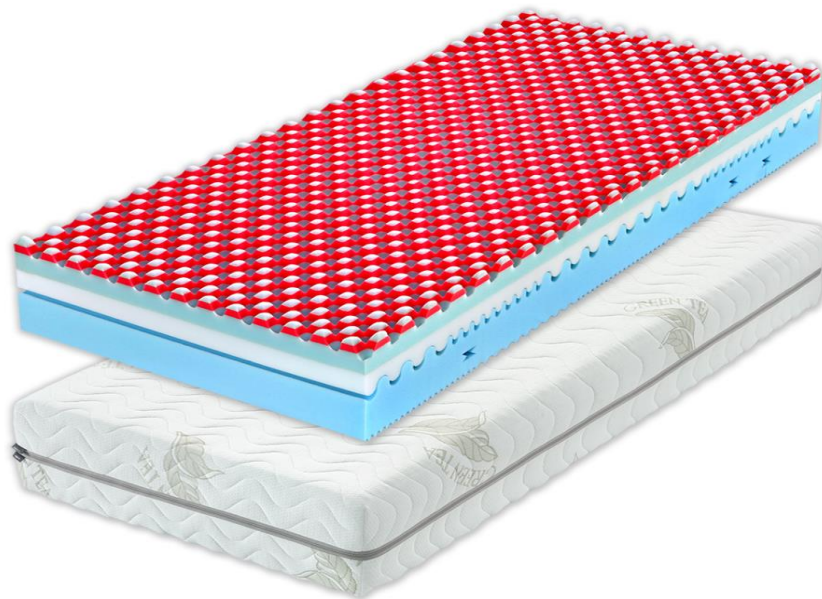

# Typový plán PLATINUM 27

**SCONTO**  
NÁBYTOK

katalógový artikel: 4141360.99

## Popis

Strana Relax (čeveno-modrá): kopíruje a veľmi jemnou masážou uvoľňuje napäté svalstvo a napomáha správne prekrveniu pokožky. Vynikajúca vzdušnosť vďaka profilácii 3D Rainbow-Air. Strana Care (modrá): je s jemnou zónovou profiláciou, ktorá sa postará o telo. Má voliteľnú tuhosť ramennej zóny (rozdielna tuhosť ramennej zóny na koncoch matraca hlava-nohy). Ramenná zóna so zdvojenou profiláciou je určená urasteným postavám, ktoré preferujú spánok na boku. Matracu nechýba odľahčenie ramennej a kolennej zóny v tvare presýpacích hodín. Prateľný dvojdielny poťah Greentea je odolný a vzdušný. Ľahko sa udržiava. Vďaka vysokej priepustnosti pár, pomôže obmedziť nočné potenie a výskyt roztočov, poteší astmatikov i alergikov. Poťah je obojstranne prešíty klimatizačnou vrstvou dutých vlákien pre optimálnu spánkovú klímu. Prateľný na 60°C.