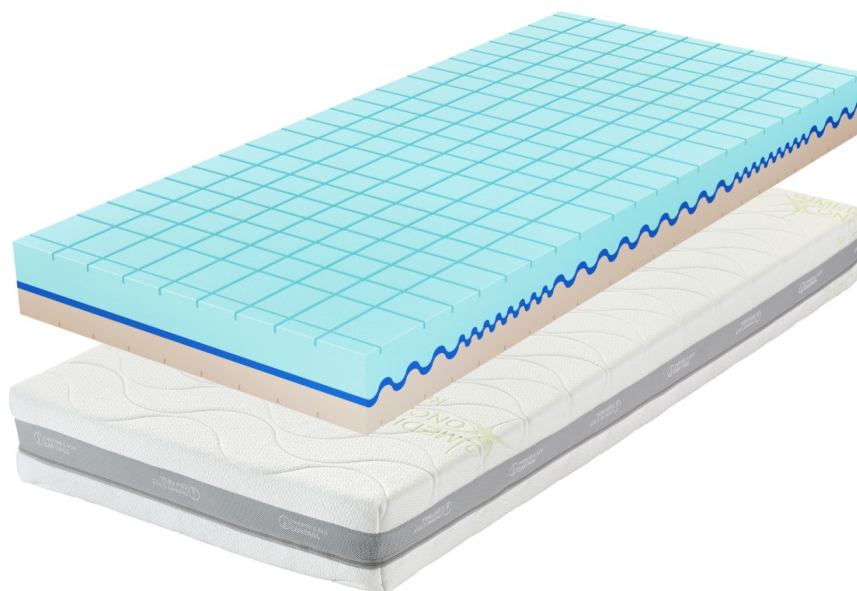

Typový plán SLEEPGUARD MEDICAL

SCONTO
N Á B Y T O K

4140789.xx

Popis	Tuhší pružný zdravotný matrac. Bez lepenia - vhodný aj pre alergikov. Komfortná profilácia v tvare kociek - optimalizácia tlaku, pomáha zabrániť preležaniu. Obojstranný - tuhšia a poddajnejšia strana zo studenej peny Flexifoam®, v strednej časti hybridná pena - odolnosť, vzdušnosť, prispôsobivosť. Výška matraca 24 cm, nosnosť 150 kg (nad 130 kg podmienkou uloženie na pevný lamelový rošt vyššej nosnosti s maximálnou medzerou medzi lamelami 4 cm). Funkčný poťah Medical Concept Visco-Clima s prírodnými vláknami Tencel® a Lyocel® má dvojdielnu konštrukciu: časť s pamäťovou penou (prateľná na 30 ° C) a časť s dutými vláknami (prateľná na 60 ° C).
Rozmer	
80 x 200	4140789.01
80 x 195	
90 x 190	
90 x 200	4140789.00
85 x 195	
100 x 200	4140789.02
110 x 200	4140789.03
120 x 200	4140789.04
140 x 200	4140789.05
160 x 200	4140789.06
180 x 200	4140789.07
200 x 200	

*** Príplatok za atypický rozmer matraca je 10% k najbližšiemu väčšiemu rozmeru (pri skladových modeloch pri zmene rozmeru vychádzajte z ceny najbližšieho väčšieho katalógového rozmeru)

Typické rozmery matracov sú: 80x200, 80x195, 90x190, 85x195, 90x200, 100x200cm