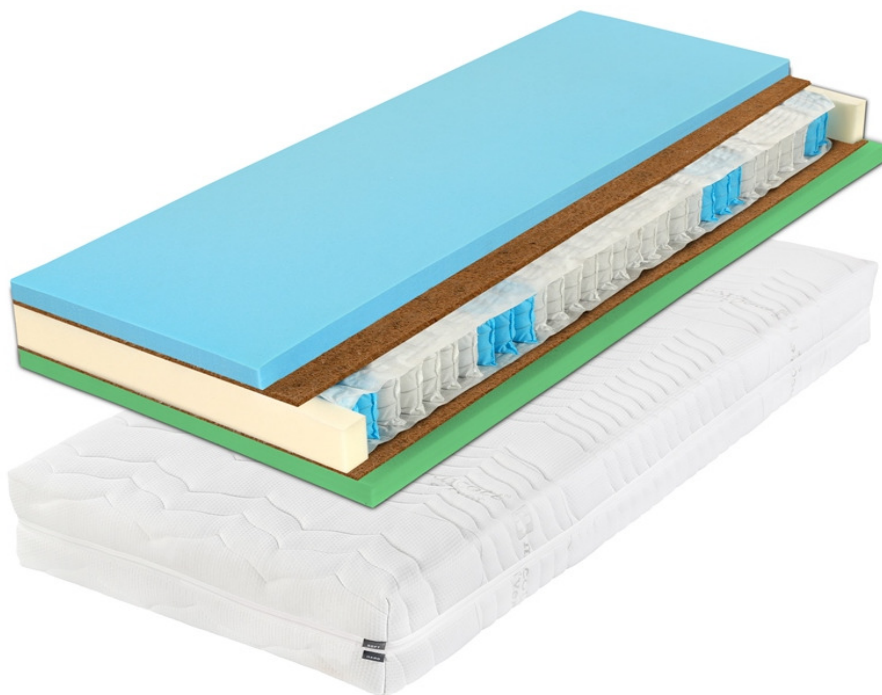

Typový plán Muriel

SCONTO
NÁBYTOK

24.11.2016

4138653.xx

Popis	Tuhý matrac s ortopedickým jadrom z taškových pružín. Výstuha z kokosových vlákien na oboch stranách. Prateľný funkčný poťah Medicott Silver. 7 anatomických zón s rozdielnou tuhosťou pružín. Prevedenie Classic (bez profilácie). Strana so strednou tuhosťou: Zelená. Tvrdá strana: Modrá. Prateľný (95 ° C) funkčný poťah, obojstranne prešívajú klimatickou vrstvou dutých vlákien (termoregulácie). Dvojdielna konštrukcia. Aktívna hygiena, hypoalergénne. 65% Polyester, 35% Bavlna. Doporučené uloženie na pevný podklad (box, pevná doska, latkový rošt). Výška matraca (cm cca): 25 cm. Max. nosnosť: 140 kg
Rozmer	Predajná cena
80x195 cm	
85x195 cm	
80x200 cm	
90x190 cm	
90x200 cm	
100x200 cm	
110x200 cm	
120x200 cm	
140x200 cm	
160x200 cm	
180x200 cm	
200x200 cm	