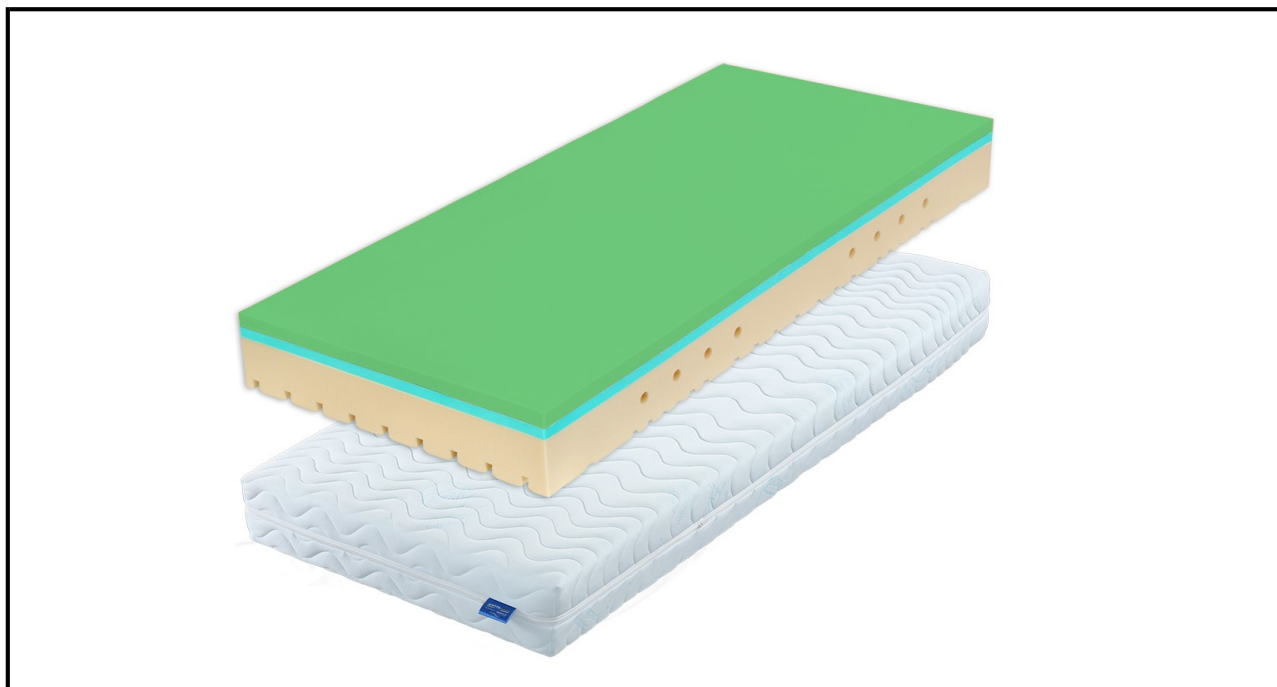

## SLEEPGUARD FOX 22

<p><b>Popis</b></p>	<p>"Partnerský matrac s pamäťovou penou prináša pohodlie pre stresom unavené telo, odľahčenie kĺbov a celého pohybového aparátu. Pamäťová pena optimálne kopíruje, odľahčuje a podopiera telo presne tam, kde má. Medzivrstva z pružnej studenej peny zaručí ľahké otáčanie pri spánku, prirodzenú podporu chrbtice a v neposlednom rade termoreguláciu a obmedzenie potenia na minimum.</p> <p>Pamäťová pena (strana soft) pri kontakte s ľudským telom optimalizuje svoju tuhosť podľa absorbovaného tepla = výborné prispôsobenie matraca pri všetkých režimoch spánku. Studená pena (strana hard) má vynikajúcu priedušnosť vďaka otvorenejšej bunkovej štruktúre, nízke povrchové teplotné napätie (neprehrieva). Vysoká odrazová pružnosť, zvýšená tuhosť a odolnosť. Panvová zóna - zosilnená neperforovaná časť pre dostatočnú oporu v mieste najväčšej záťaže (obmedzí tlak a ochráni ramenné kĺby pri spánku na boku). Prateľný poťah Fresh (60 ° C) je mäkký a jemný na dotyk vďaka zloženiu s obsahom 20% prírodných viskózových vlákien. "</p>
<p><b>Rozmer</b></p>	<p><b>Artiklové číslo</b></p>
<p>80 x 200</p>	<p>4141641.00</p>
<p>90 x 200</p>	<p>4141641.01</p>
<p>100 x 200</p>	<p>4141641.02</p>
<p>110 x 200</p>	<p>4141641.03</p>
<p>120 x 200</p>	<p>4141641.04</p>
<p>140 x 200</p>	<p>4141641.05</p>
<p>160 x 200</p>	<p>4141641.06</p>
<p>180 x 200</p>	<p>4141641.07</p>