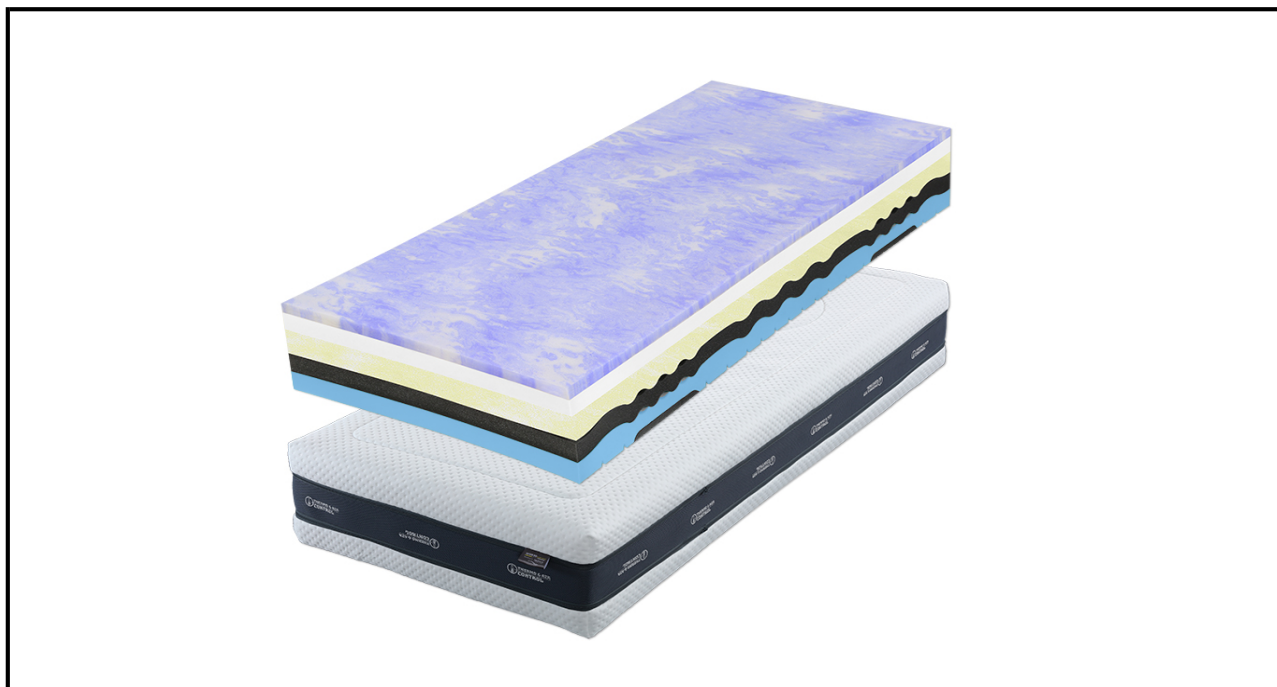

SLEEPGUARD CLOUD 30

<p>Popis</p>	<p>"Luxusný ortopedický matrac z rodiny prvotriednych matracov českej výroby. Jemnosť, poddajnosť, dokonalé kopírovanie tela, termoregulácia, vynikajúce antibakteriálne vlastnosti. Odľahčenie celého tela. Dokonalá eliminácia tlaku. Matrac s nižšou strednou tuhosťou a vysokou odrazovou pružnosťou. Päťstupňová konštrukcia - odľahčenie tela a pohodlie bez straty podpory. Základňa z pien: Hybridná pena S-GT 3 cm 44 kg / m3 zamatová latex-gélová GelTouch pena. Obmedzenie tlaku na telo, termoregulácia + jemnosť, dokonale priedušná. IATEX C9 5 cm 65 kg / m3 super jemný, pružný latex. Antibakteriálny, vzdušný; druhý termoregulačný stupeň matraca. HYBRID HY 38 kg / m3 super-elastická hybridná pena strednej tuhosti - vyrovnáva tlak; Celoplošný anatomický systém SpineProtector2 na ochranu chrbtice; tuhá a pružná Flexifoam® pena.</p> <p>Reverzná strana matraca s ramennými sekciami a CubeCare profiláciou (výkyvné flexi kocky) proti otlakom. Poťah Punto z veľmi pevnej a odolnej látky s dizajnovým plastickým prešíťím. Je snímateľný a prateľný na 60 ° C, prešíťím dutým vláknom, tzv. "" klimatizačnou vrstvou "" = vysoká priedušnosť + komfort + vhodnosť pre alergikov. Vhodné pre lamelové pevné aj polohovateľné lamelové rošty. Odporúčaná maximálna nosnosť do 150 kg. "</p>
<p>Rozmer</p>	<p>Artiklové číslo</p>
<p>80 x 200</p>	<p>4141643.00</p>
<p>90 x 200</p>	<p>4141643.01</p>
<p>100 x 200</p>	<p>4141643.02</p>
<p>110 x 200</p>	<p>4141643.03</p>
<p>120 x 200</p>	<p>4141643.04</p>
<p>140 x 200</p>	<p>4141643.05</p>
<p>160 x 200</p>	<p>4141643.06</p>
<p>180 x 200</p>	<p>4141643.07</p>